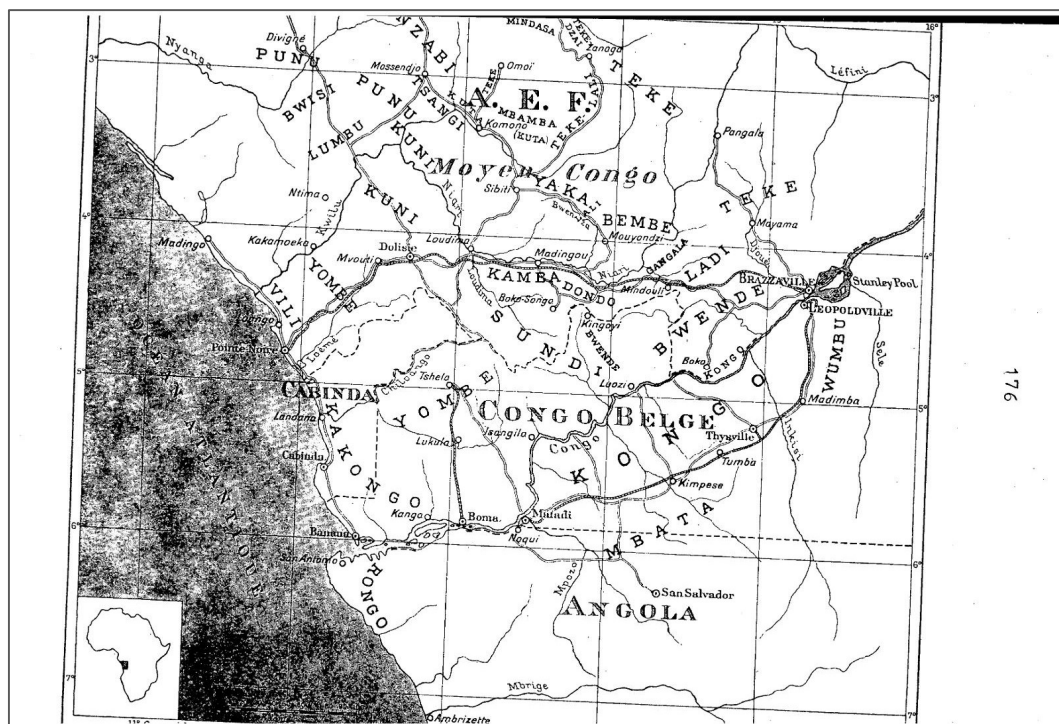

Karta över Kongo

Karta över *Congo Belge* - den belgiska kolonin Kongo i centrala och västra Afrika från 1927. Kartan har använts av den koloniala myndigheten.

Källa: Världskulturmuseerna