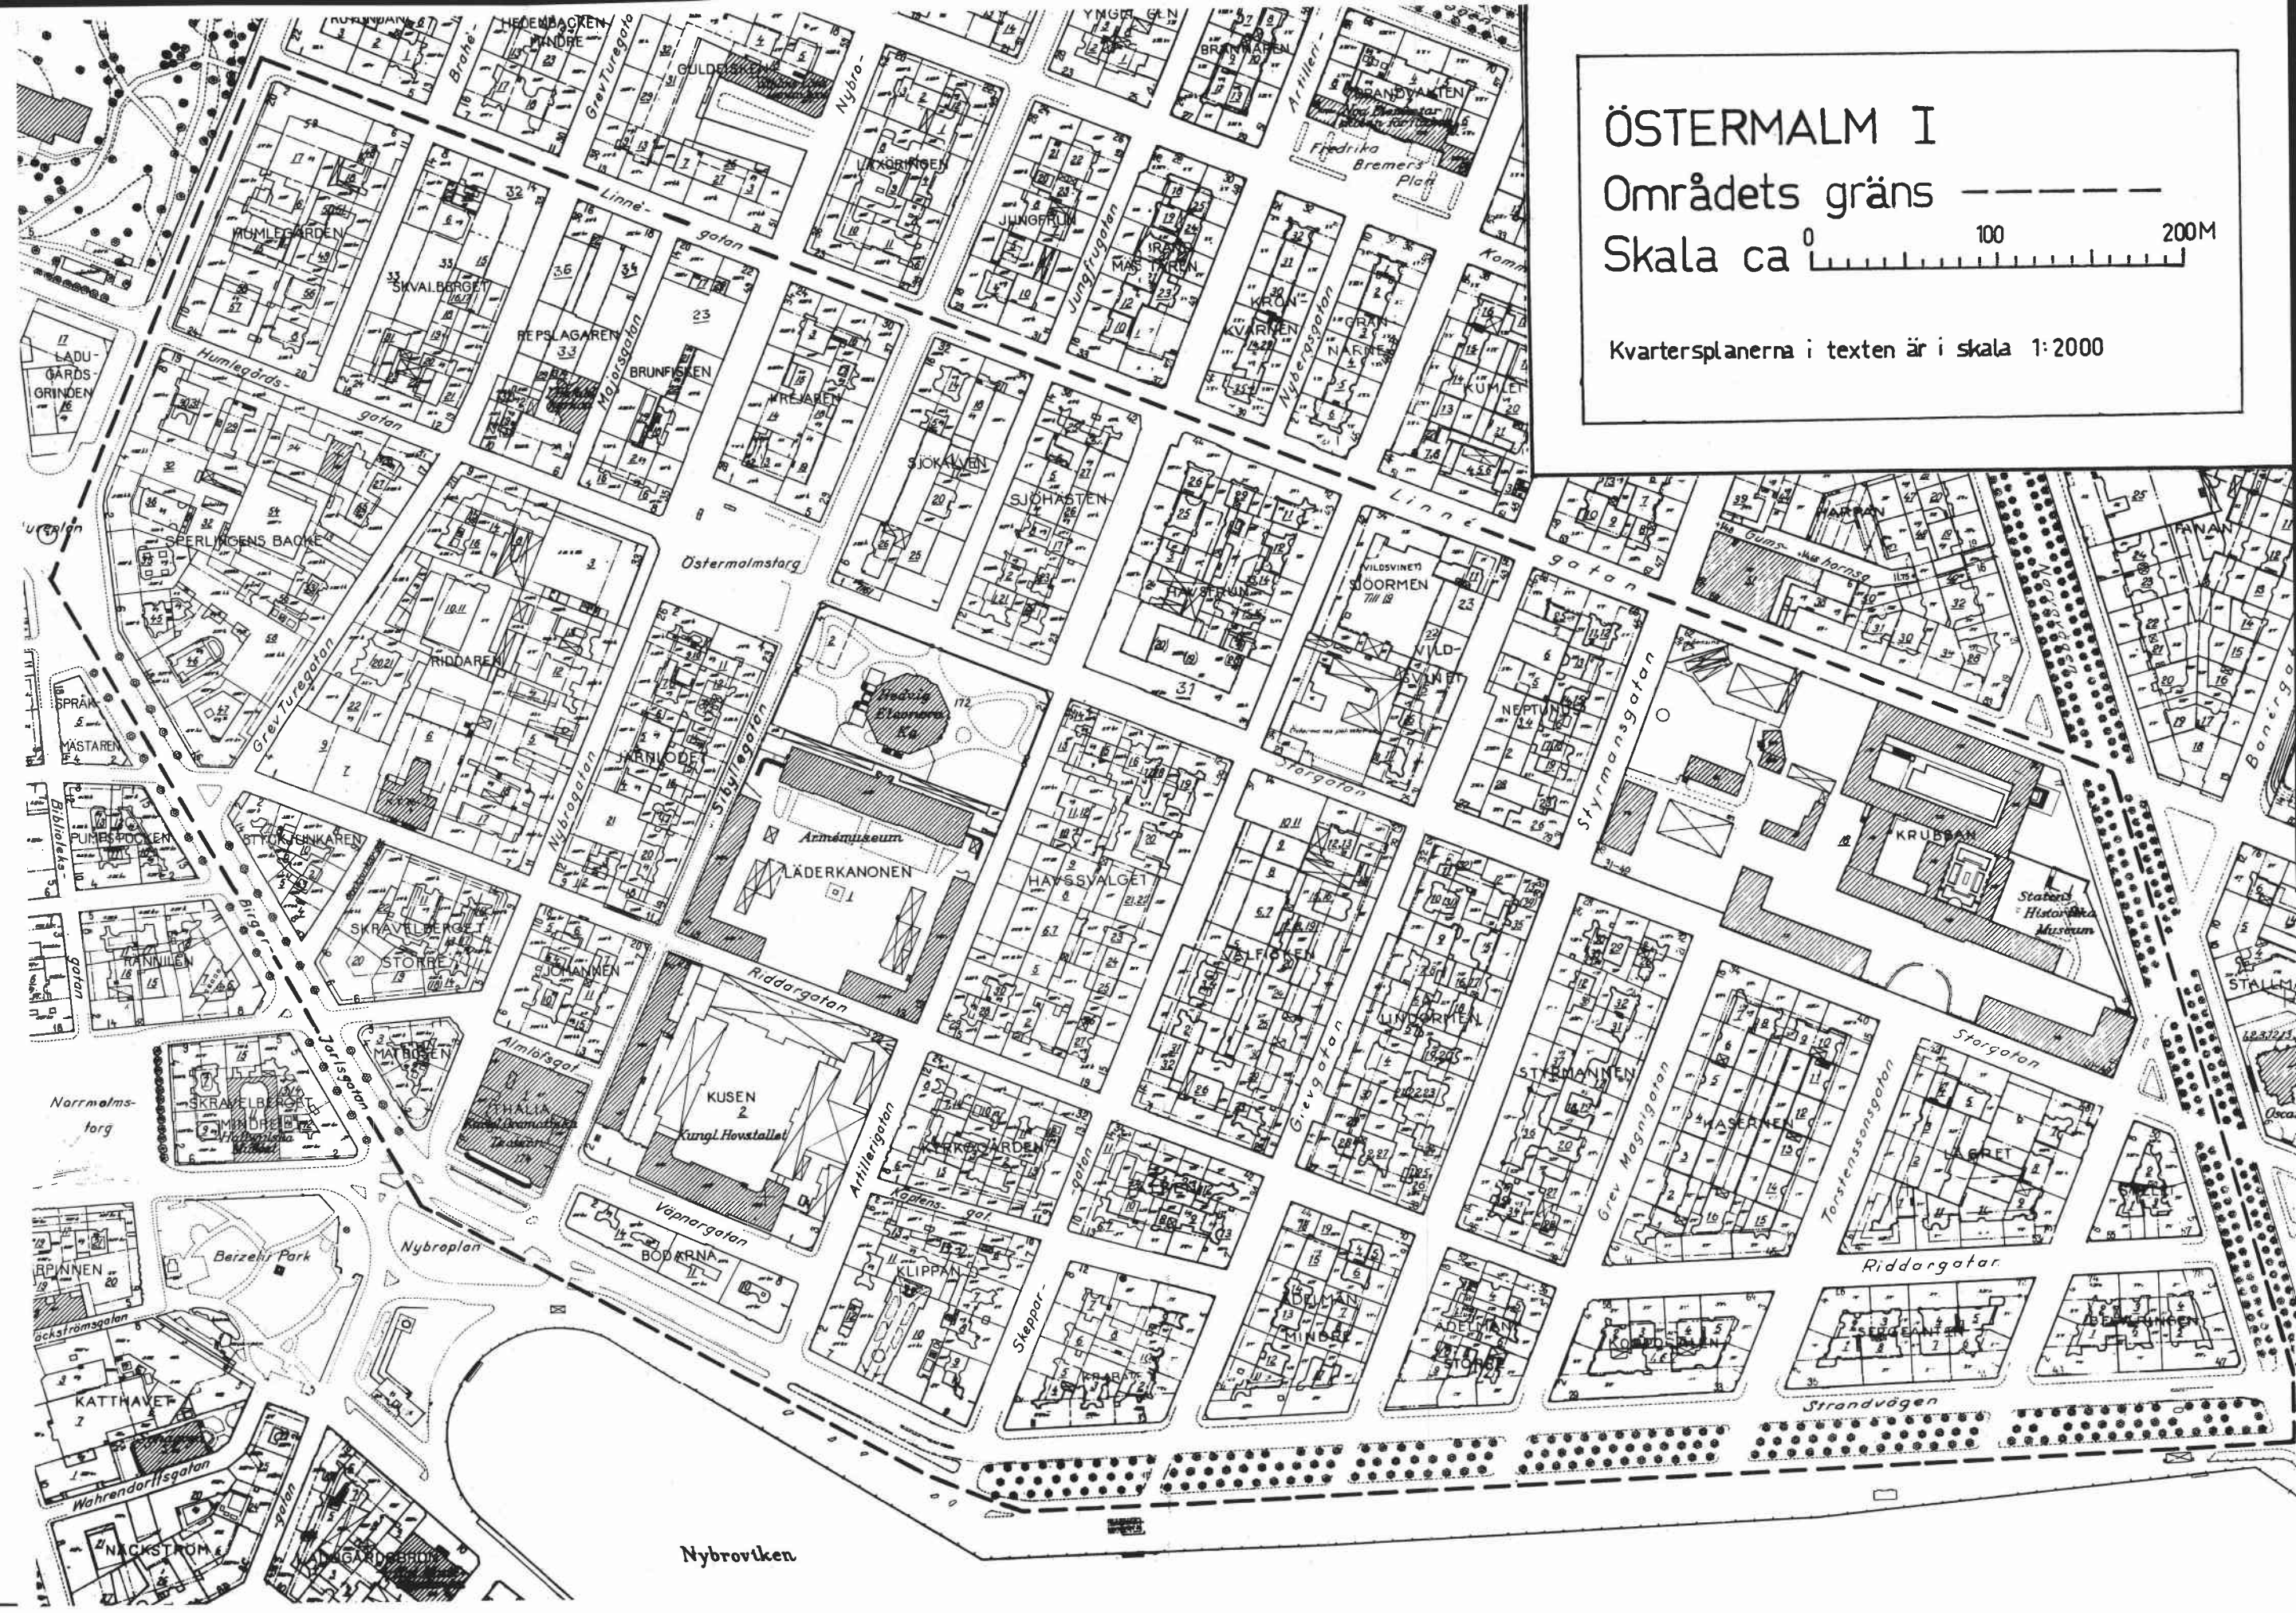

ÖSTERMÄLM I  
 Områdets gräns -----  
 Skala ca 0 100 200M  
 Kvarterplanerna i texten är i skala 1:2000

RÄTTELSER

- Sid XXVIII I bildtexten - skall vara "Kvarteret har tre gårds-  
system...."
- Sid 123 Riddaren 9 - skall vara "Riddaren 7 och 9"