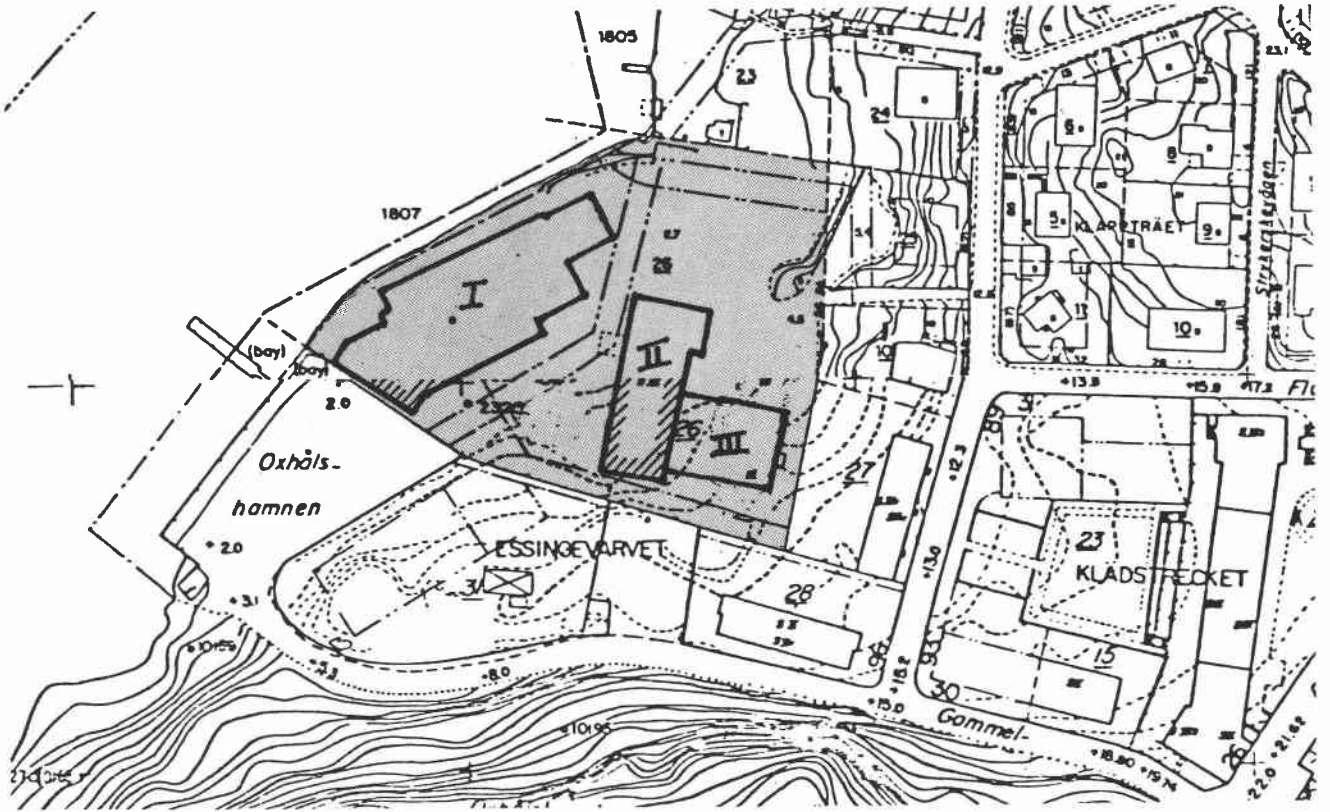

Större unders Anm _____

Bildnr FB 13082 Datum aug 79 Sign EW

Skala 1:2000

Fastigheten från SV

FB 13 082

Värdering A B C

Fastighet Tvälen 6 Stadsdel Stora Essingen

Adress Segelbåtsvägen 4-8, Essingeringen 58,60 Fastighetsäg Stockholms kommun