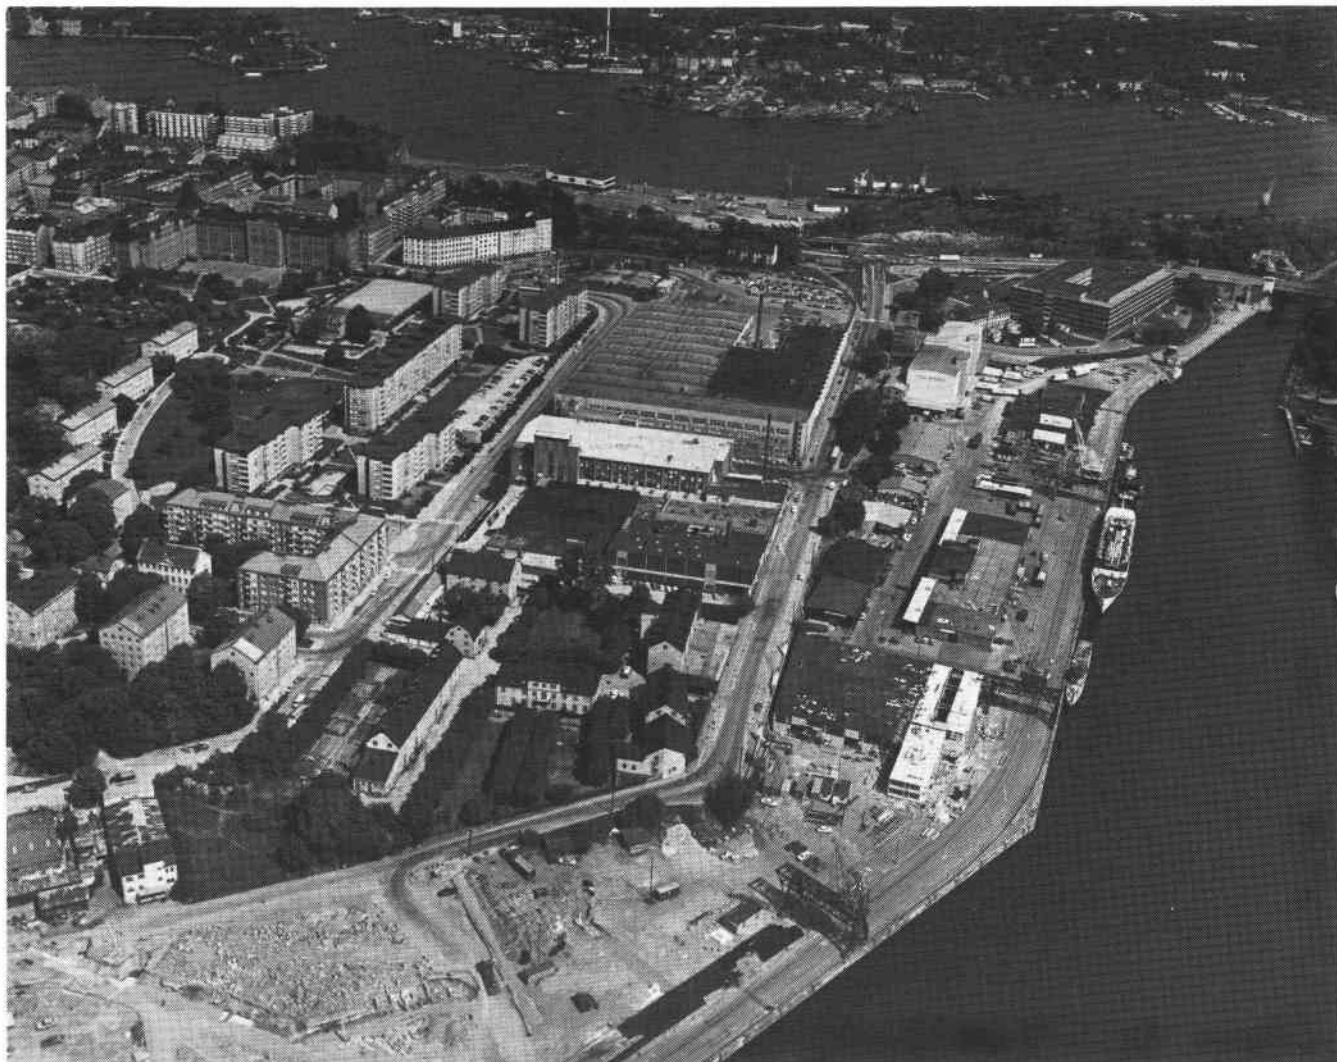

Södermalm

T h Danvikskanalen o Hammar-
by sjö

I mitten kv Barnängen

FB 14857

Foto: Ingvar Lundkvist, 1980