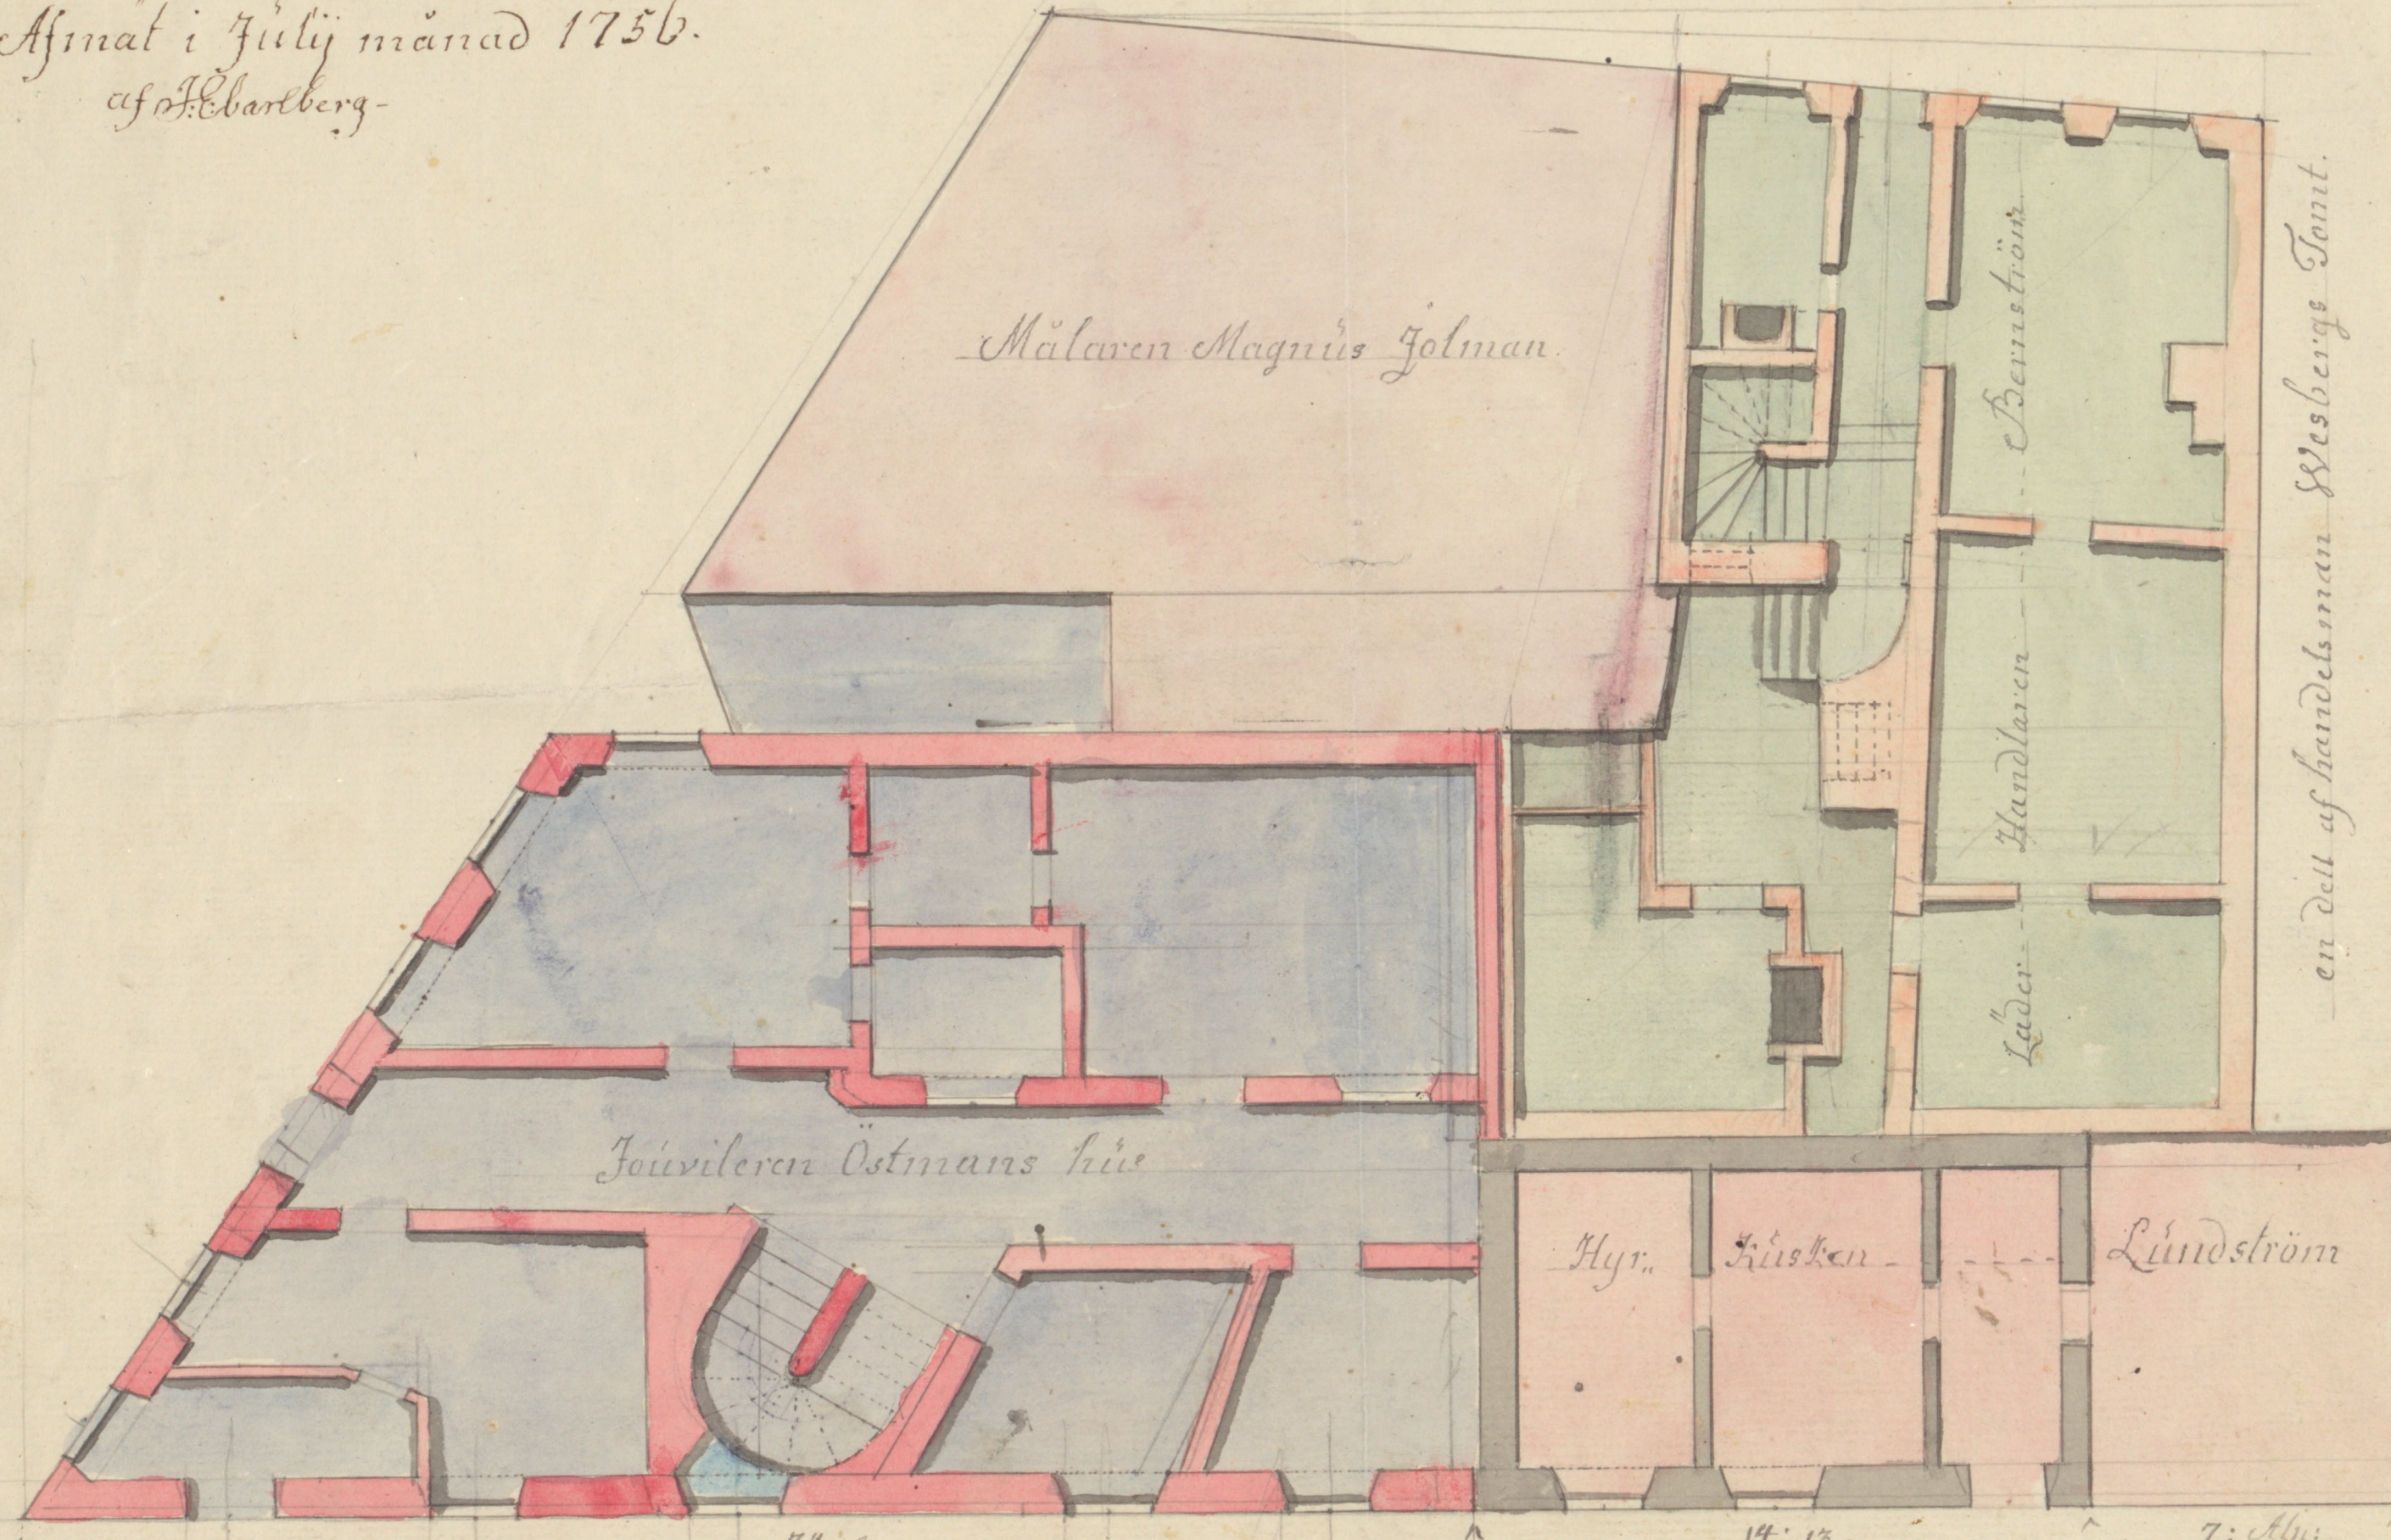

N^o 10

Salvie Gränd.

Afmät i Julij månad 1756.
af H. Carlberg.

Målaren Magnüs Zolman.

Jouvilieren Östmans hüs

Bernström
Handlarer
Läder

en dell af handelsman Wesbergs Tomt.

Hyr.