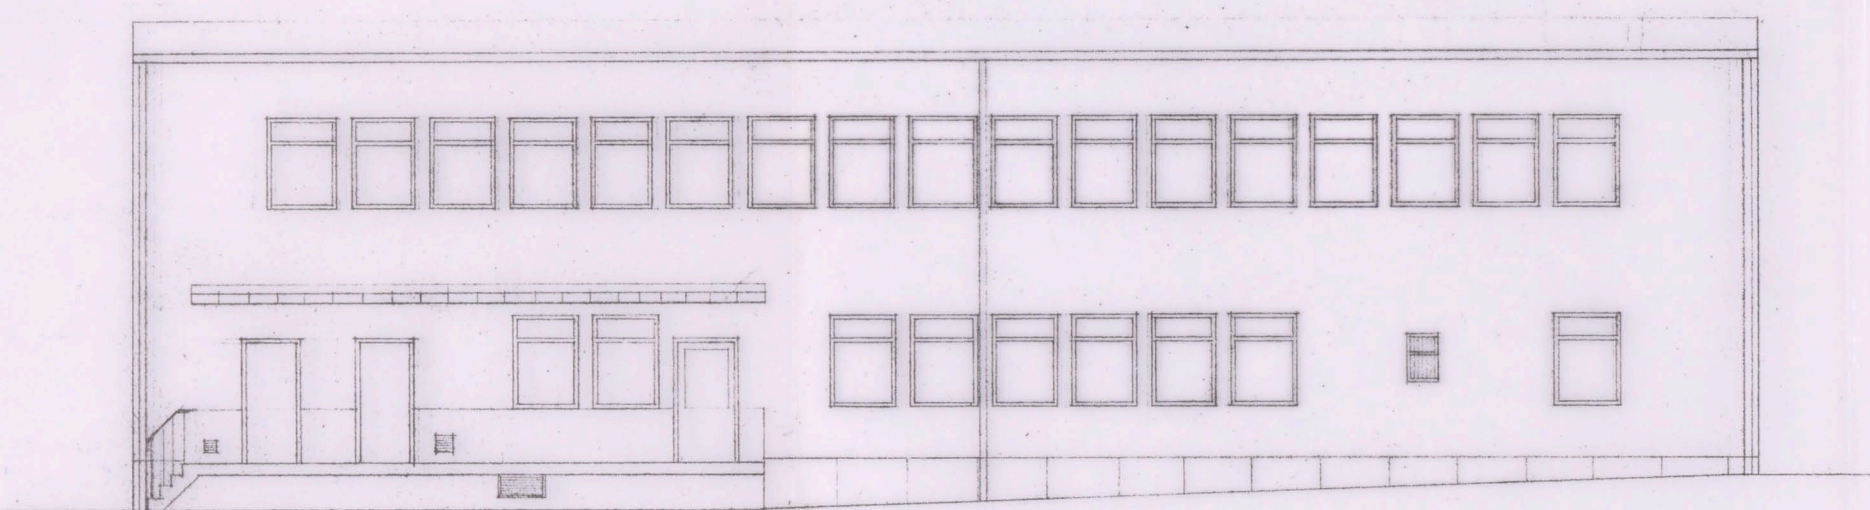

FASAD MOT NORDVÄST

FASAD MOT SYDVÄST

FASAD MOT SYDÖST

FASAD MOT NORDÖST

Likheten med den fastställda  
ritningen bestyrkes:  
Stockholm den 15.8.1966  
*Arvid Stenell*

*Per Mnd/63*  
Stora Massen 4 A4  
**BROMMA LÄROVERK**  
SKOLMÅLTIDSLOKALER M.M.  
FASADER

*A151582*

Skala 1:100. Stäm d. 1.2.66.  
**PAUL HEDQVIST ARKITEKT SÄR**