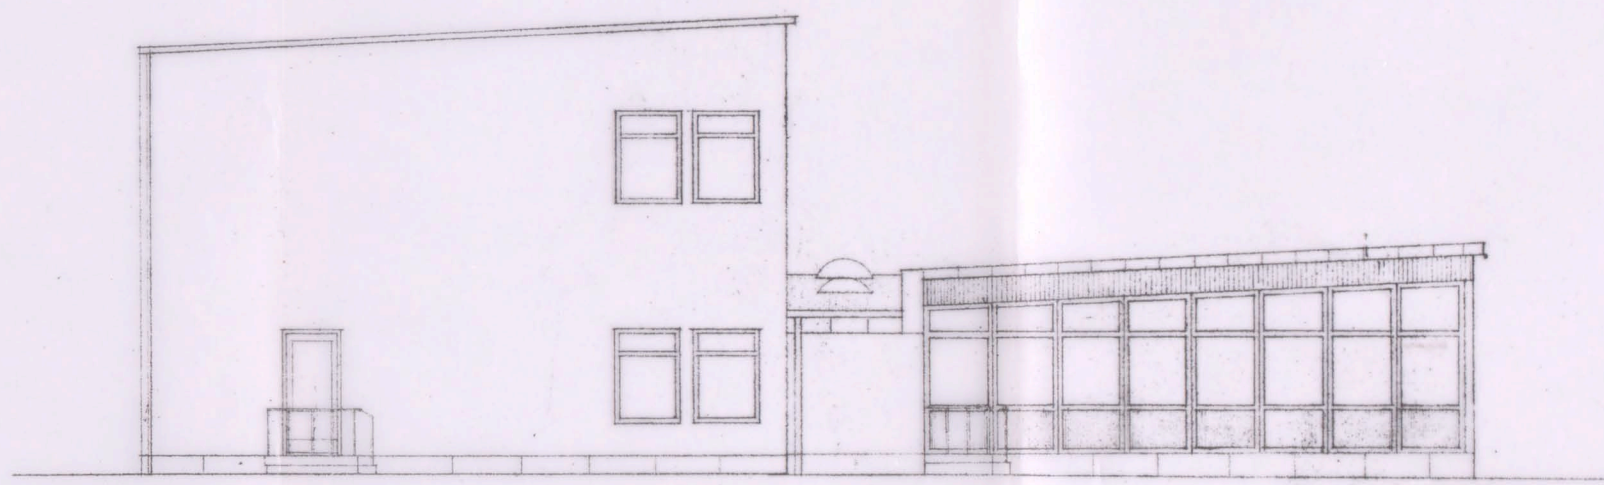

FASAD MOT NORDVÄST

FASAD MOT SYDVÄST

FASAD MOT SYDÖST

FASAD MOT NORDÖST

Likheten med den fastställda  
ritningen bestyrkes:  
Stockholm den 15.8.1966  
*Arvid Stenell*

*Per Mnd/63*  
Stora Massen 4 A4  
**BROMMA LÄROVERK**  
SKOLMÅLTIDSLOKALER M.M.  
FASADER

*A151582*

Skala 1:100. Stäm d. 1.2.66.  
**PAUL HEDQVIST ARKITEKT SÄR**