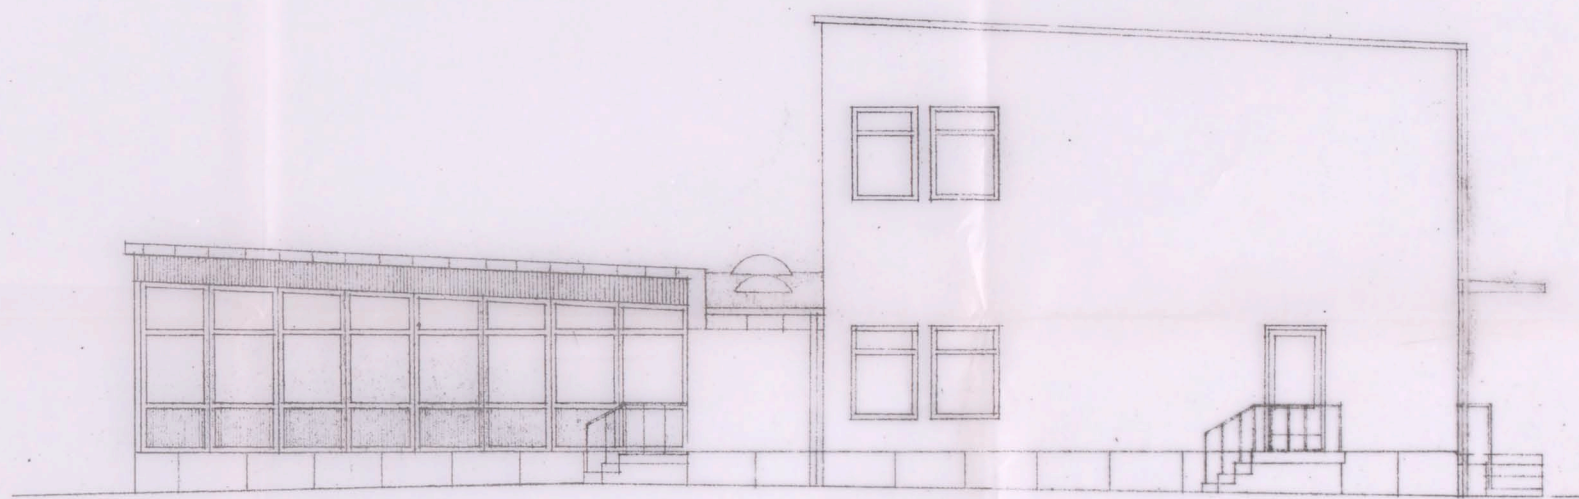

FASAD MOT NORDVÄST

FASAD MOT SYDVÄST

FASAD MOT SYDÖST

FASAD MOT NORDÖST

Likheten med den fastställda  
ritningen bestyrkes:  
Stockholm den 15.8.1966  
*Arvid Stenell*

*Per Mnd/63*  
Stora Massen 4 A4  
**BROMMA LÄROVERK**  
SKOLMÅLTIDSLOKALER M.M.  
FASADER

*A151582*

Skala 1:100. Stäm d. 1.2.66.  
**PAUL HEDQVIST ARKITEKT SÄR**