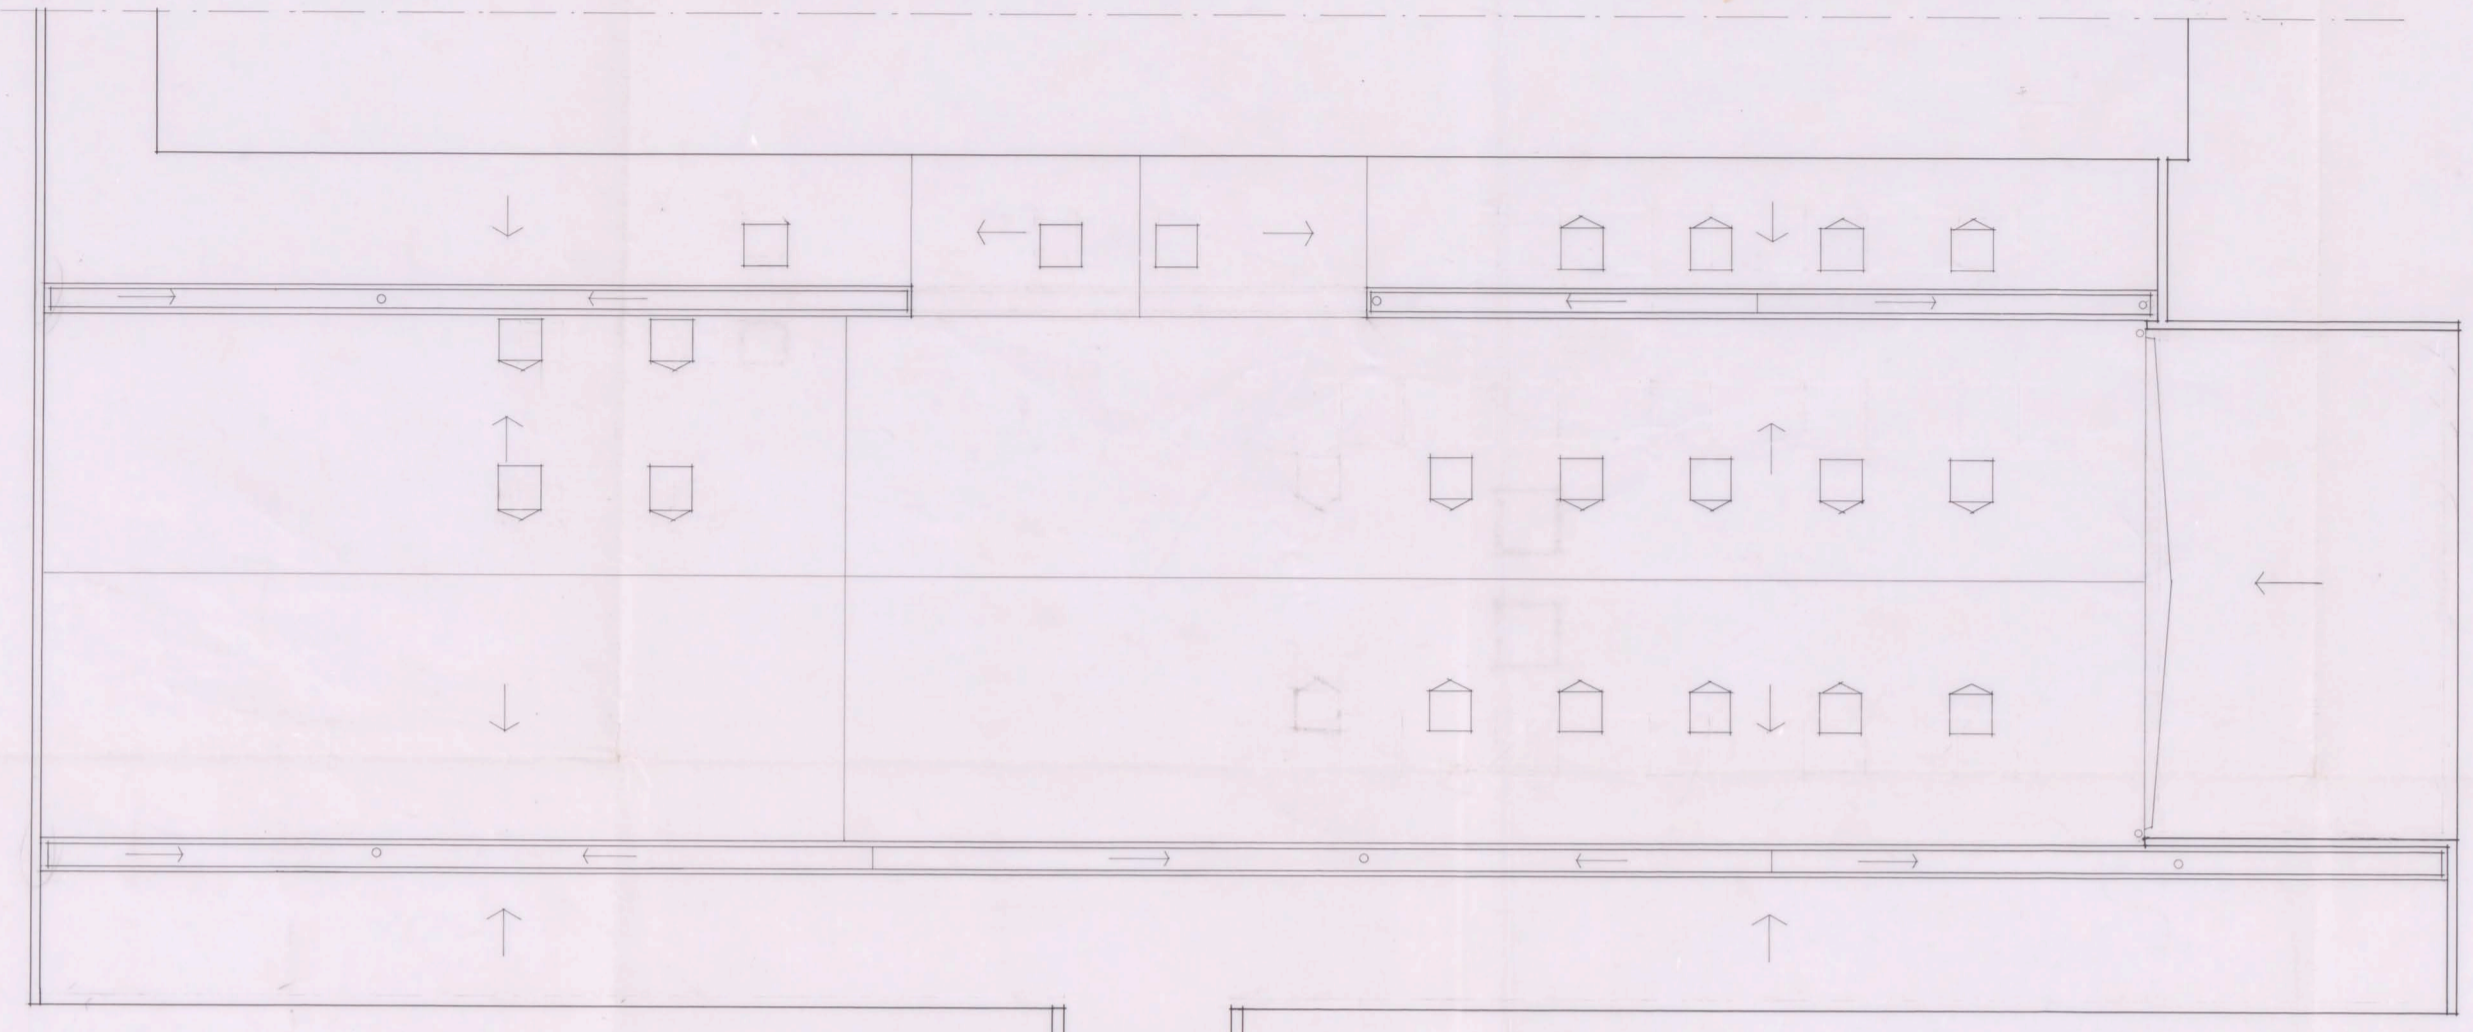

Skilten med den förskollära
större byggnaden 28/10/64
Stadshuset
Linné

PLAN + 43.75

PLAN + 44.50

UTDRAG AV PLAN + 44.50 - + 46.85 - + 48.75

NEDRE LOGE

Stadsbyggnadskontoret
183/64
5 APR 1965

BREDÄNGSSKOLAN · STOCKHOLM
KV. CONCORDIA

HUS LITT. A
TAKPLAN SAMT PLAN + 44.50 SKALA 1:100
STOCKHOLM DEN 15 DECEMBER 1965

Linné
HÖJER - SJUNGVIST - ARKITEKTER SÅR