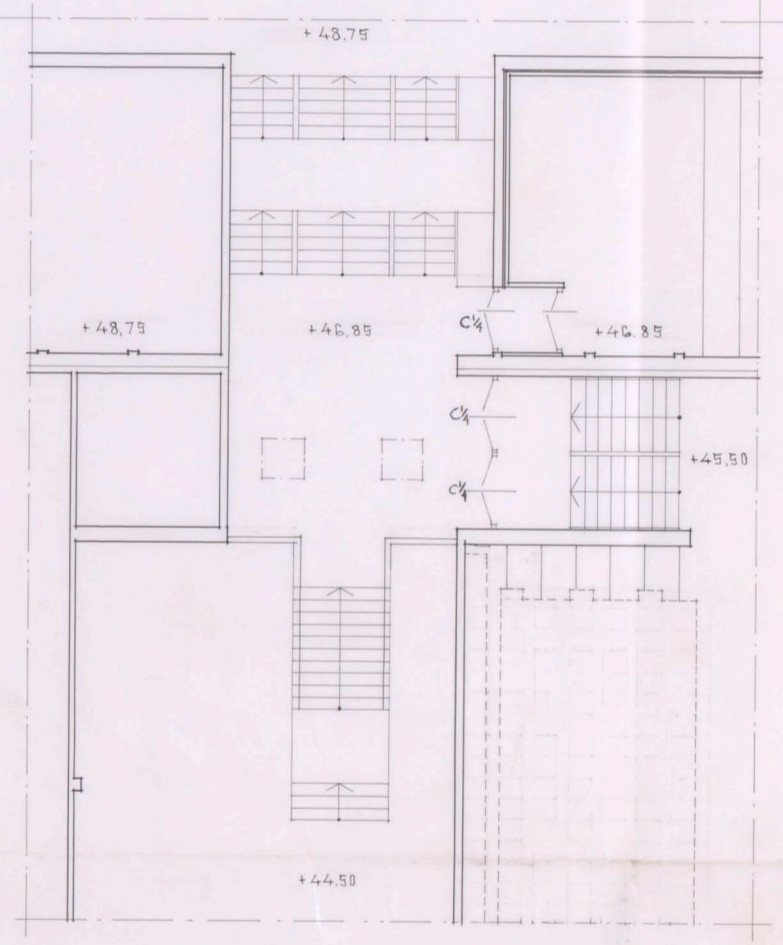

Skilten med den förskollära
större byggnaden 28/10/64
Stadshuset
Linné

PLAN + 43.75

PLAN + 44.50

UTDRAG AV PLAN + 44.50 - + 46.85 - + 48.75

NEDRE LOGE

Stadsbyggnadskontoret
183/64
5 APR 1965

BREDÄNGSSKOLAN · STOCKHOLM
KV. CONCORDIA

HUS LITT. A
TAKPLAN SAMT PLAN + 44.50 SKALA 1:100
STOCKHOLM DEN 15 DECEMBER 1965

Linné
HÖJER - SJUNGVIST - ARKITEKTER SÅR