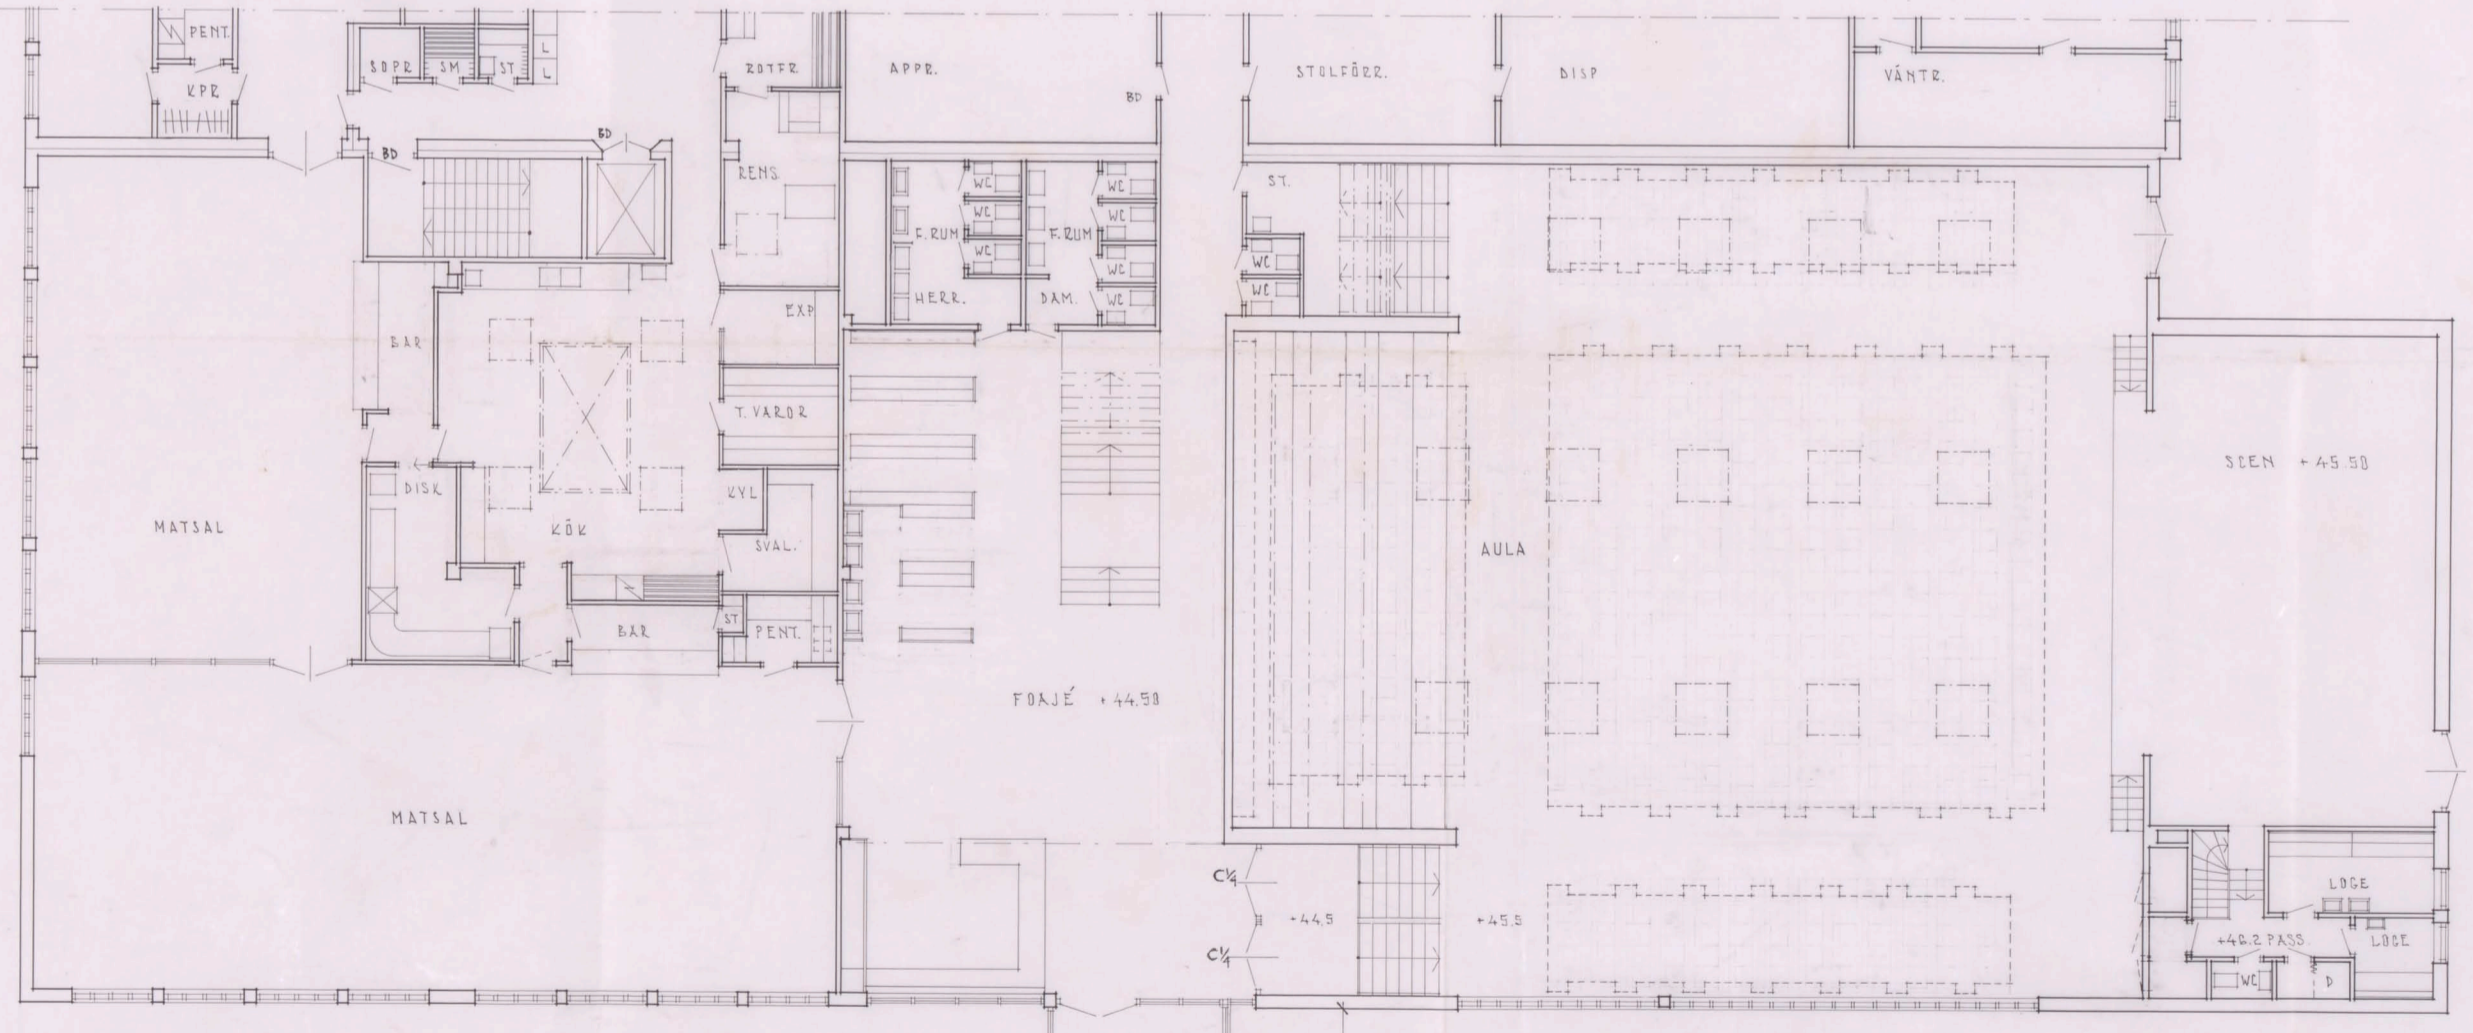

Skilten med den förskollära
större byggnaden 28/10/64
Stadshuset
Linné

PLAN + 43.75

PLAN + 44.50

UTDRAG AV PLAN + 44.50 - + 46.85 - + 48.75

NEDRE LOGE

Stadsbyggnadskontoret
183/64
5 APR 1965

BREDÄNGSSKOLAN · STOCKHOLM
KV. CONCORDIA

HUS LITT. A
TAKPLAN SAMT PLAN + 44.50 SKALA 1:100
STOCKHOLM DEN 15 DECEMBER 1965

Linné
HÖJER - SJUNGVIST - ARKITEKTER SÅR