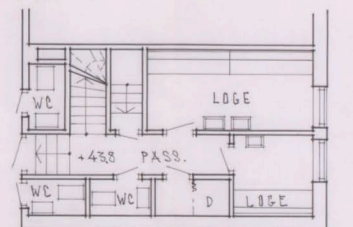

Skilten med den förskollära
större byggnaden 28/10/64
Stadshuset
Linné

PLAN + 43.75

PLAN + 44.50

UTDRAG AV PLAN + 44.50 - + 46.85 - + 48.75

NEDRE LOGE

Stadsbyggnadskontoret
183/64
5 APR 1965

BREDÄNGSSKOLAN · STOCKHOLM
KV. CONCORDIA

HUS LITT. A
TAKPLAN SAMT PLAN + 44.50 SKALA 1:100
STOCKHOLM DEN 15 DECEMBER 1965

Linné
HÖJER - SJUNGVIST - ARKITEKTER SÅR