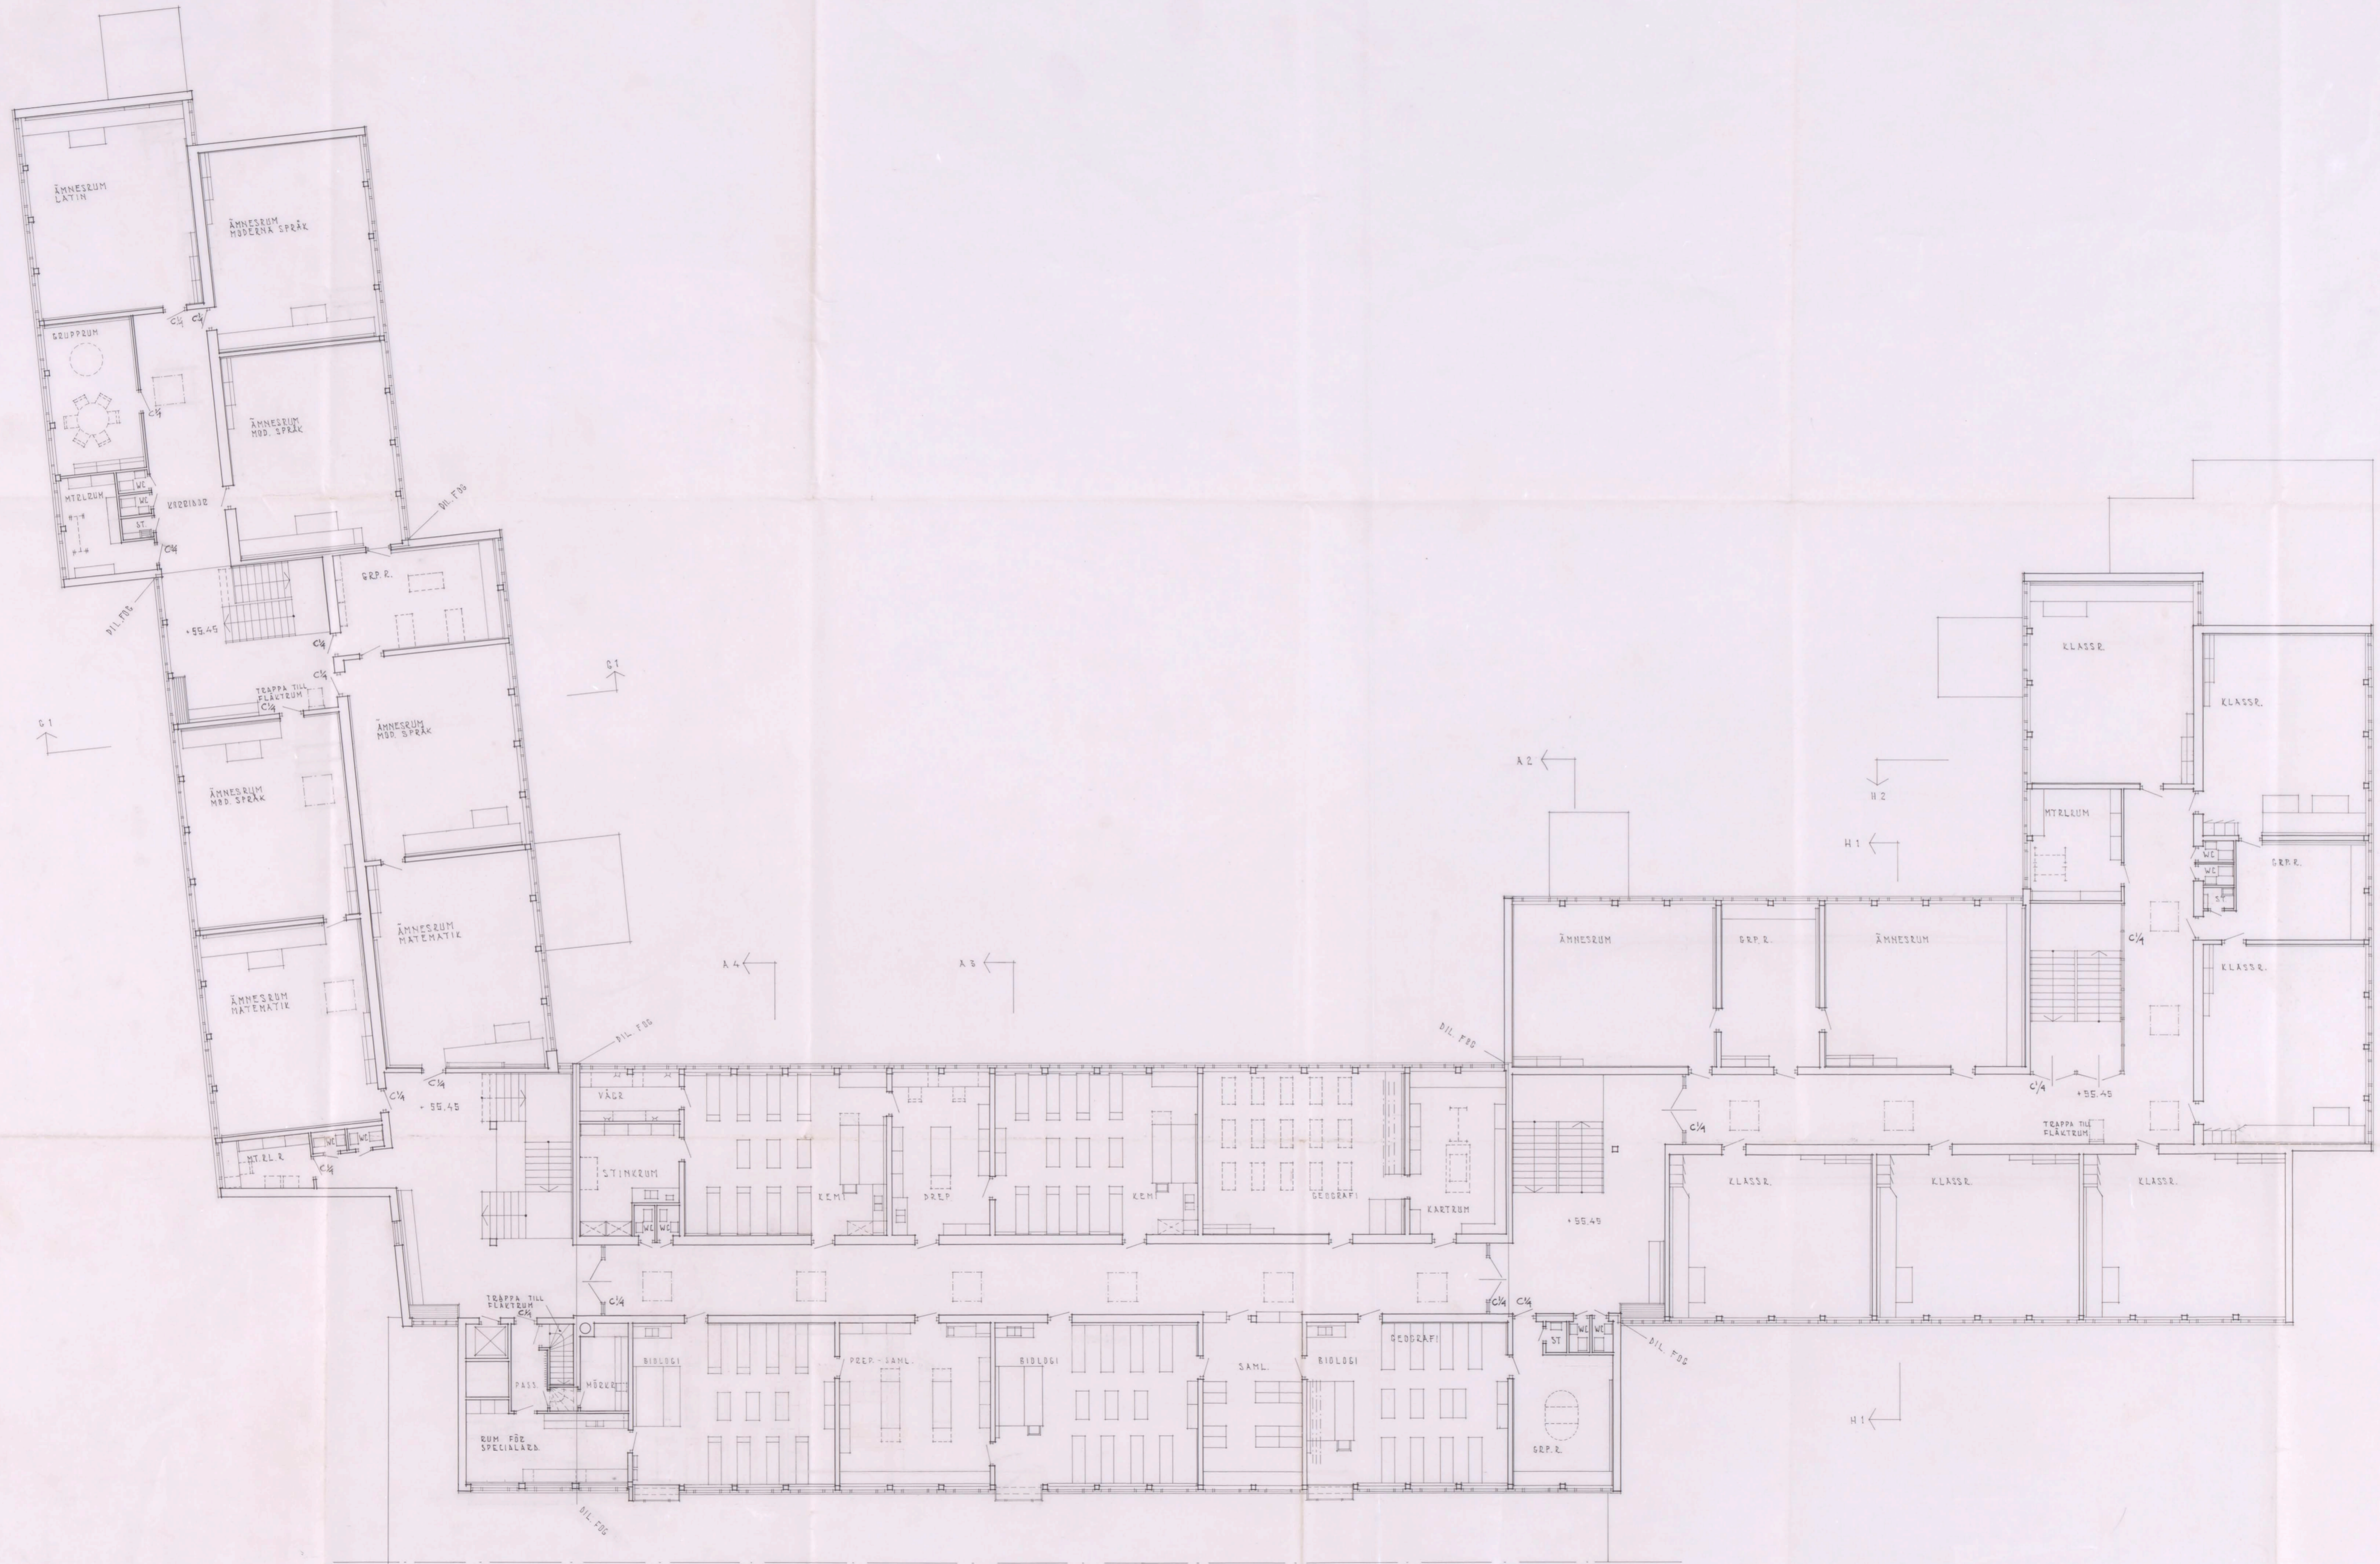

BEVARAS
Bilden med den föreställda
ändringen bifogas
Stadshuset den 24/12/64
Amund - Lindstedt

PLAN + 55.45

STADSHUS
12.12.64
Info L. Mörböld
Arkitekt
S 60 1965
BREDÄNGSSKOLAN - STOCKHOLM
KV. CONCORDIA 5
HUS LITT. C1H
PLAN + 55.45
STOCKHOLM DEN 15 DECEMBER 1965
SKALA 1:100
J. HÖJER - S. LUNGRVIST - ARKITEKTER S.A.R.