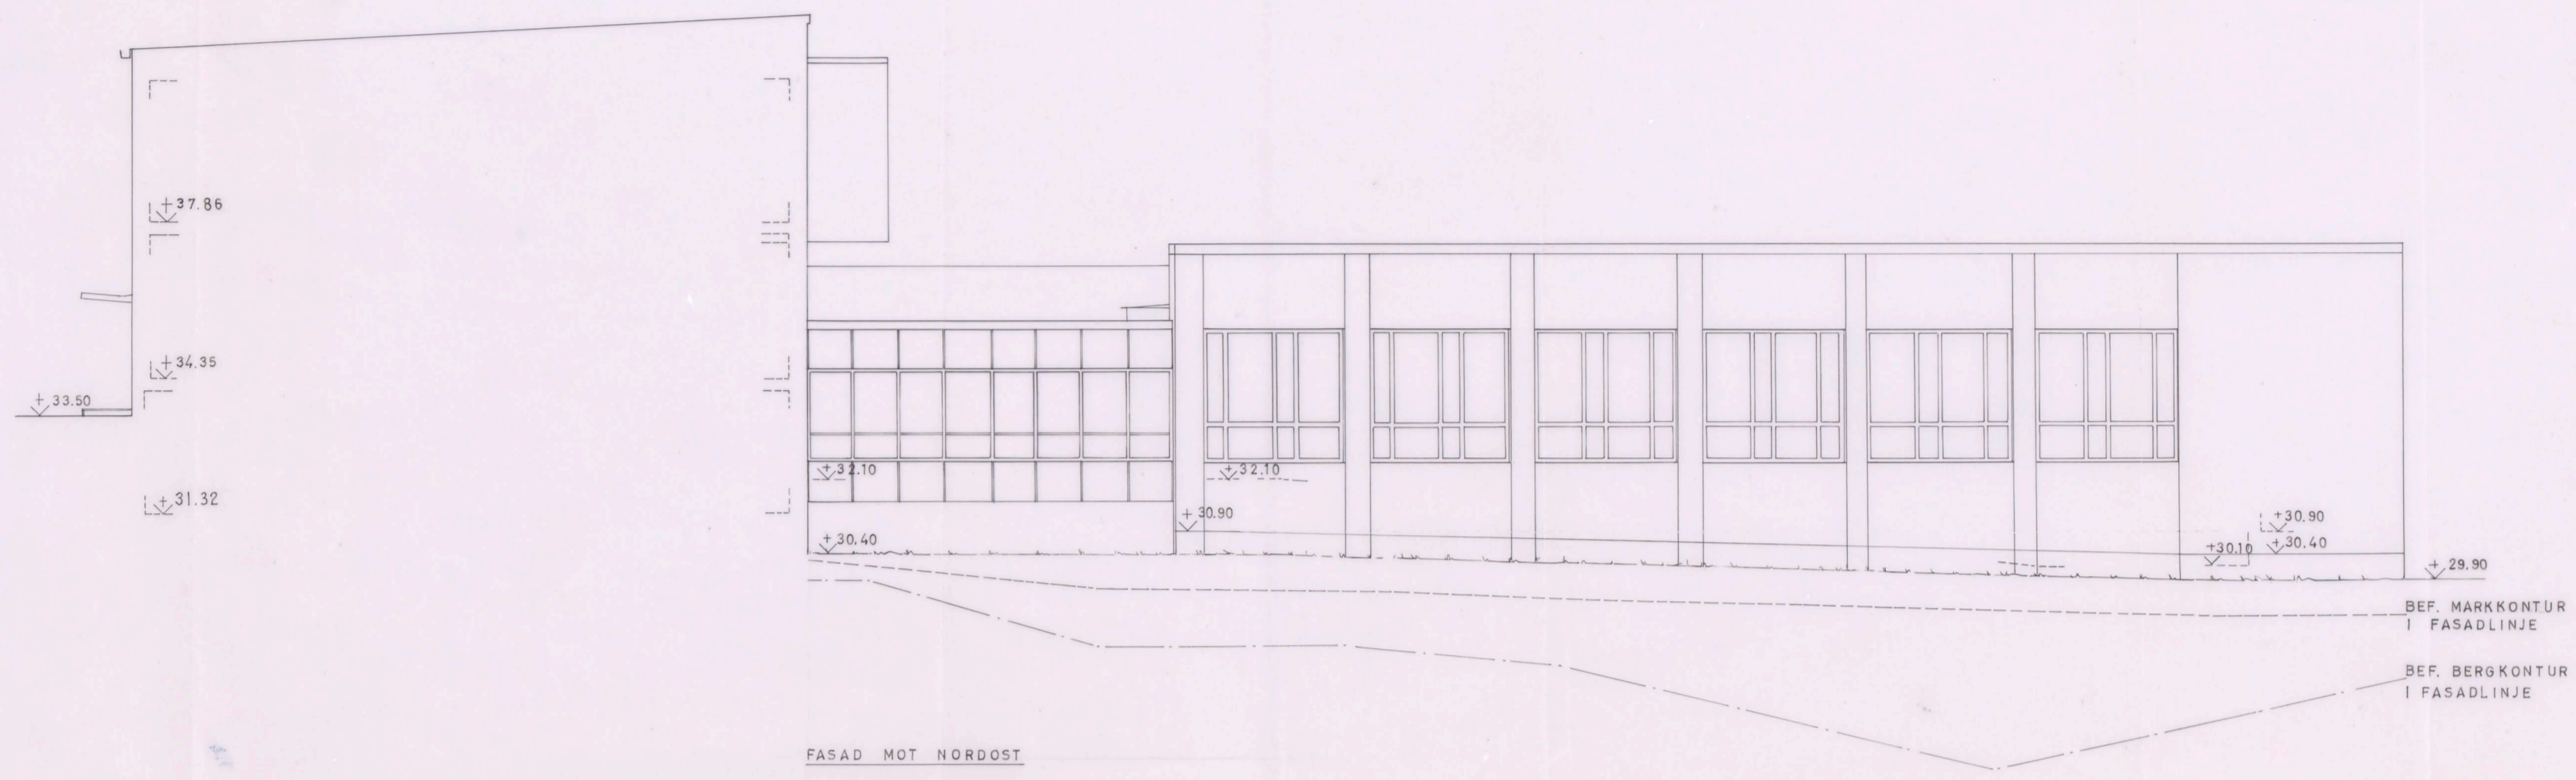

878 m  
60

ARB. TILL ÖVERSTÄLLNINGEN  
7 JUN 1961

20  
BEVARAS  
Likheter med den fastställda  
sitningen bestrykes  
Stockholm den 27 okt. 1961  
Ingvald Strandell

ÖVERSTÄLLNINGEN  
OCH  
LÄNSSTYRELSEN I STOCKHOLMS LÄN  
CIVILFÖRSÄMNINGEN  
Tekn. detalj  
INKOM  
den 2/10 1961