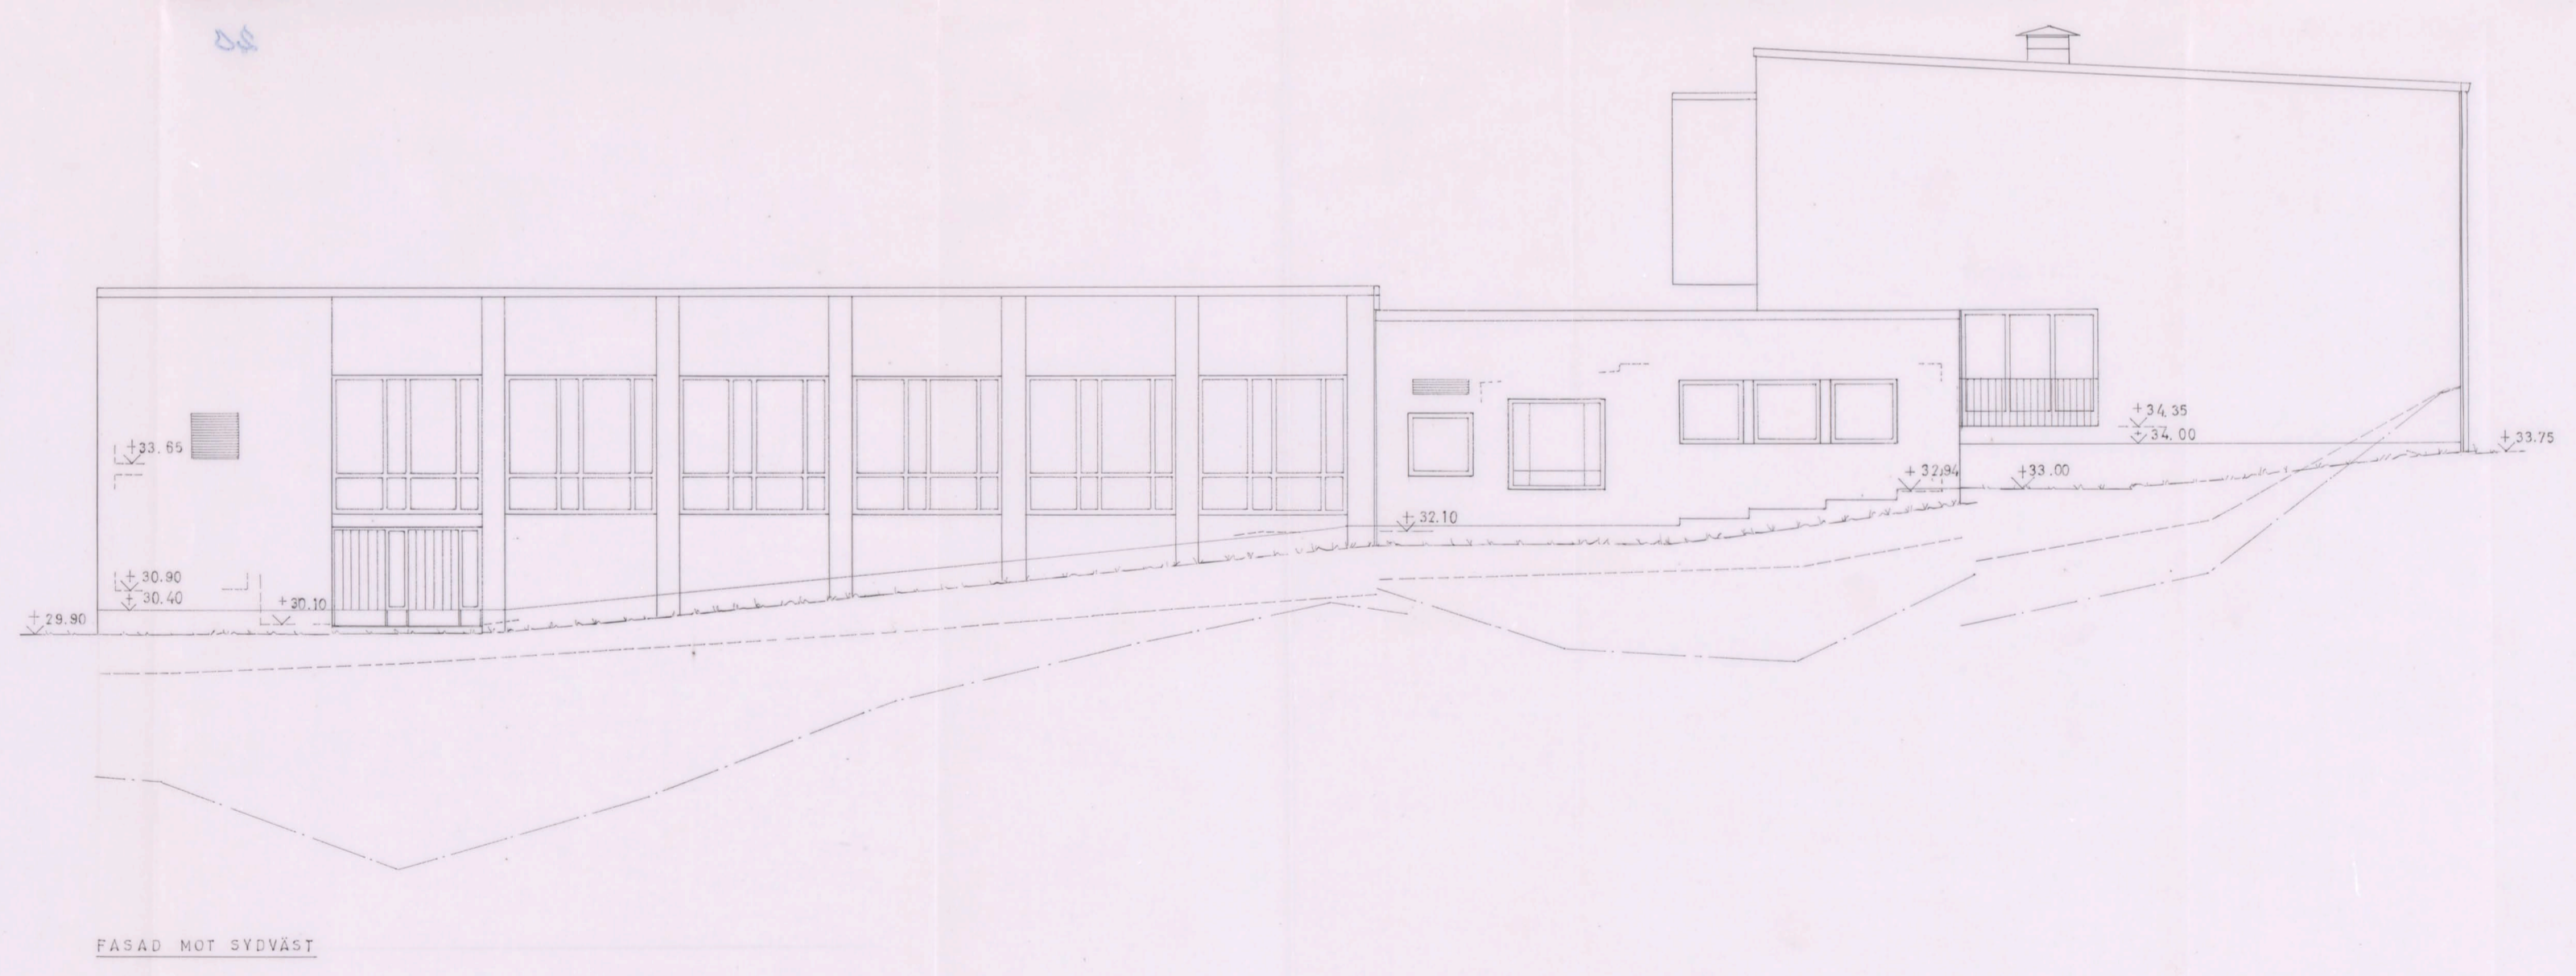

878 m  
60

ARB. TILL ÖVERSTÄLLNINGEN  
7 JUN 1961

20  
BEVARAS  
Likheter med den fastställda  
sitningen bestrykes  
Stockholm den 27 okt. 1961  
Ingvald Strandell

ÖVERSTÄLLNINGEN  
OCH  
LÄNSSTYRELSEN I STOCKHOLMS LÄN  
CIVILFÖRSÄMNINGEN  
Tekn. detalj  
INKOM  
den 2/10 1961

ÖVERSTÄLLNINGEN  
OCH  
LÄNSSTYRELSEN I STOCKHOLMS LÄN  
CIVILFÖRSÄMNINGEN  
ARB. TILL ÖVERSTÄLLNINGEN  
den 8/10 1961

Stockholms skoldirektion  
Lennart Brundin

**FARSTA LÄROVERK**  
KV. ARNÖ, FARSTA  
FASADER  
SKALA 1:100 DEN 12.6.1961 BYT.  
LENNART BRUNDIN ARKITEKT SÄR  
KARDANSKARAVÄGEN 7 STOCKHOLM C 200934  
hemmet Stockholm 43192