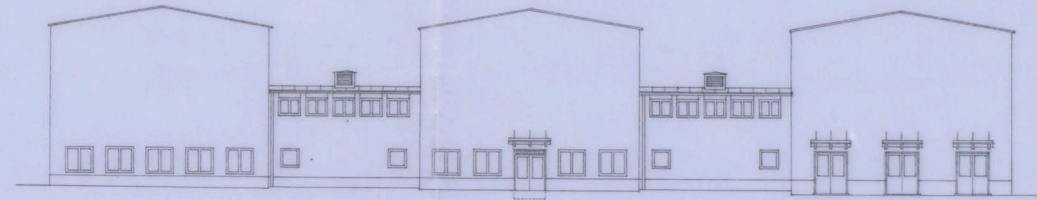

217 Nord  
1949

ING. TILL BYGGNADSRÄNDET  
3 - AUG. 1949

Fasader mot söder

Fasader mot norr

Tvårsektion

Tvårsektion

Gymnastik och bad

Tvårsektion

Fasad mot öster

Långsektion

Västerfasad

Söderfasad

Österfasad

Norr fasad

Sektion

Vaktmästarebostad

11-  
Likheten med den fastställda  
ritningen bestrykes  
Stockholm den 5 Okt. 1949  
Vig Oelmen

Skala 1:200  
0 5 10 20 m

FOLKSKOLA I VÄSTERTORP  
Fasader, sektioner

8 Stockholm den 1/4 1949  
STIG ÅKERMARK Ark. SÄR