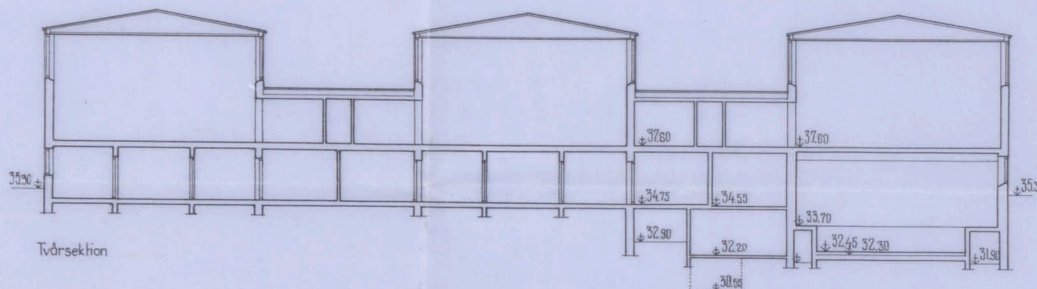

217 Nord  
1949

ING. TILL BYGGNADSRÄNDET  
3 - AUG. 1949

Fasader mot söder

Fasader mot norr

Tvårsektion

Tvårsektion

Gymnastik och bad

Tvårsektion

Fasad mot öster

Långsektion

Västerfasad

Söderfasad

Österfasad

Norr fasad

Sektion

Vaktmästarebostad

11-  
Likheten med den fastställda  
ritningen bestrykes  
Stockholm den 5 Okt. 1949  
Vig Oelmen

Skala 1:200  
0 5 10 20 m

FOLKSKOLA I VÄSTERTORP  
Fasader, sektioner

8 Stockholm den 1/4 1949  
STIG ÅKERMARK Ark. SÄR