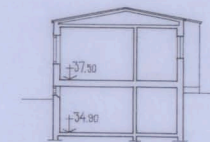

Sektion

Vaktmästarebostad

11-
Likheten med den fastställda
ritningen bestrykes
Stockholm den 5 Okt. 1949
Vig Oelmen

Skala 1:200
0 5 10 20 m

FOLKSKOLA I VÄSTERTORP
Fasader, sektioner

8 Stockholm den 1/4 1949
STIG ÅKERMARK Ark. SÄR

Stig Åkermark

A 45201