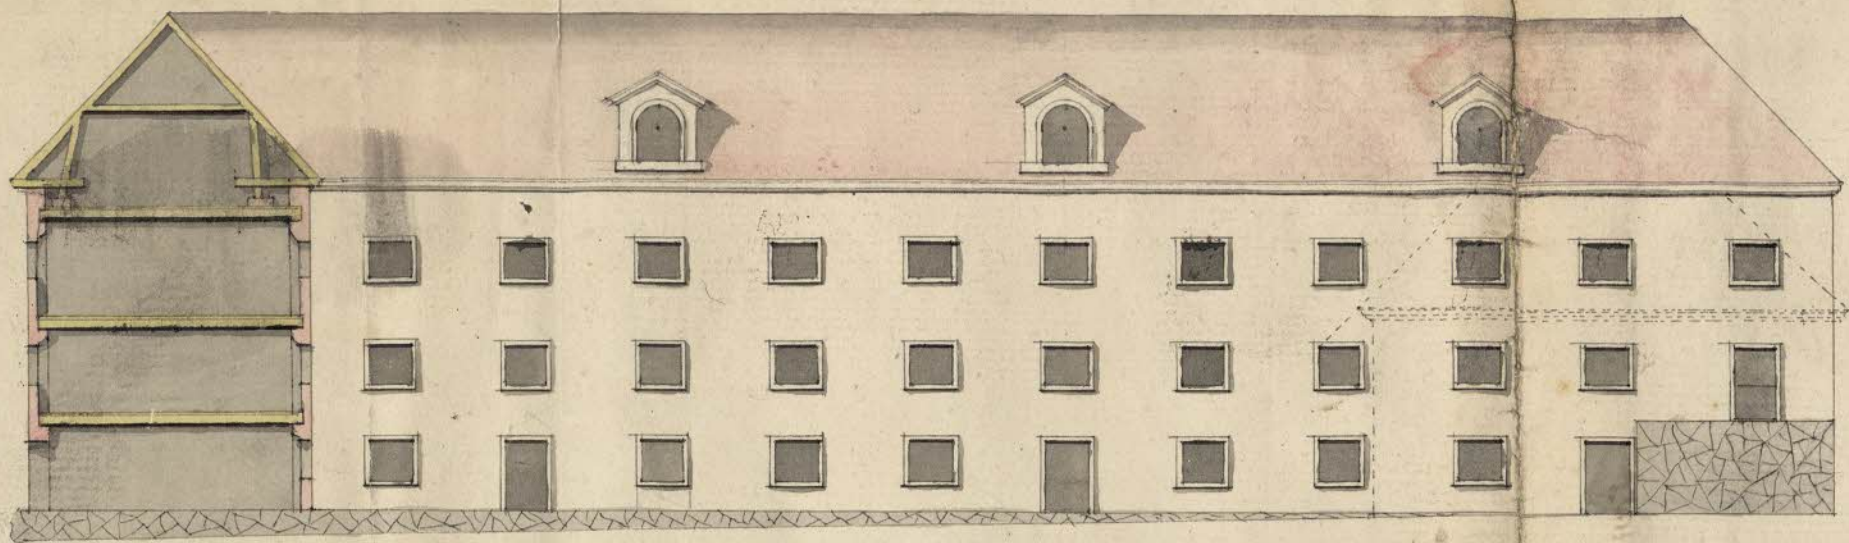

Wästra Nya Projecterade Faciaden

Faciader och Planer af den fastslatte Tillbyggnad
wid Spinn och Kasp-Huset som Besseinerat
är Den 12 April 1746.

Profil af Nya Takets
projecterade förändring 1748
för at behålla vindrummet

Facial af gamla Huset

12 ark glä

Östra Fugelen

J. Carlberg