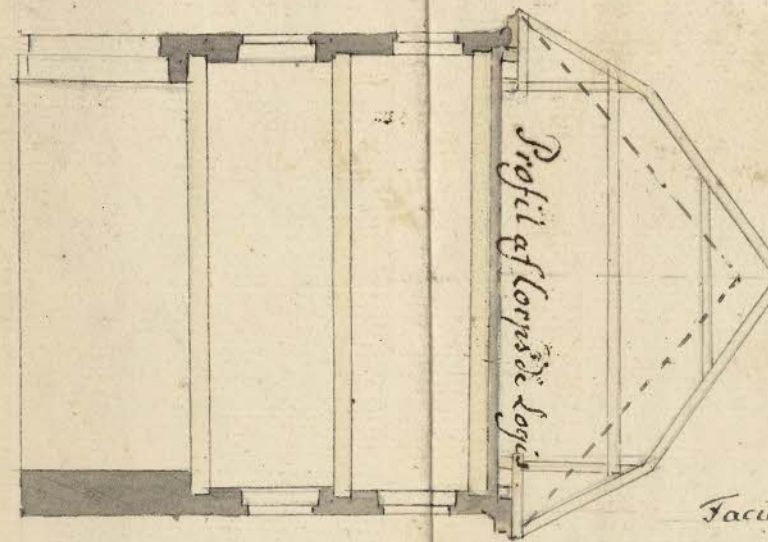

Wästra Nya Projecterade Faciaden

Faciader och Planer af den fastslatte Tillbyggnad
wid Spinn och Kasp-Huset som Besseinerat
är Den 12 April 1746.

Profil af Nya Takets
projecterade förändring 1748
för at behålla vindrummet