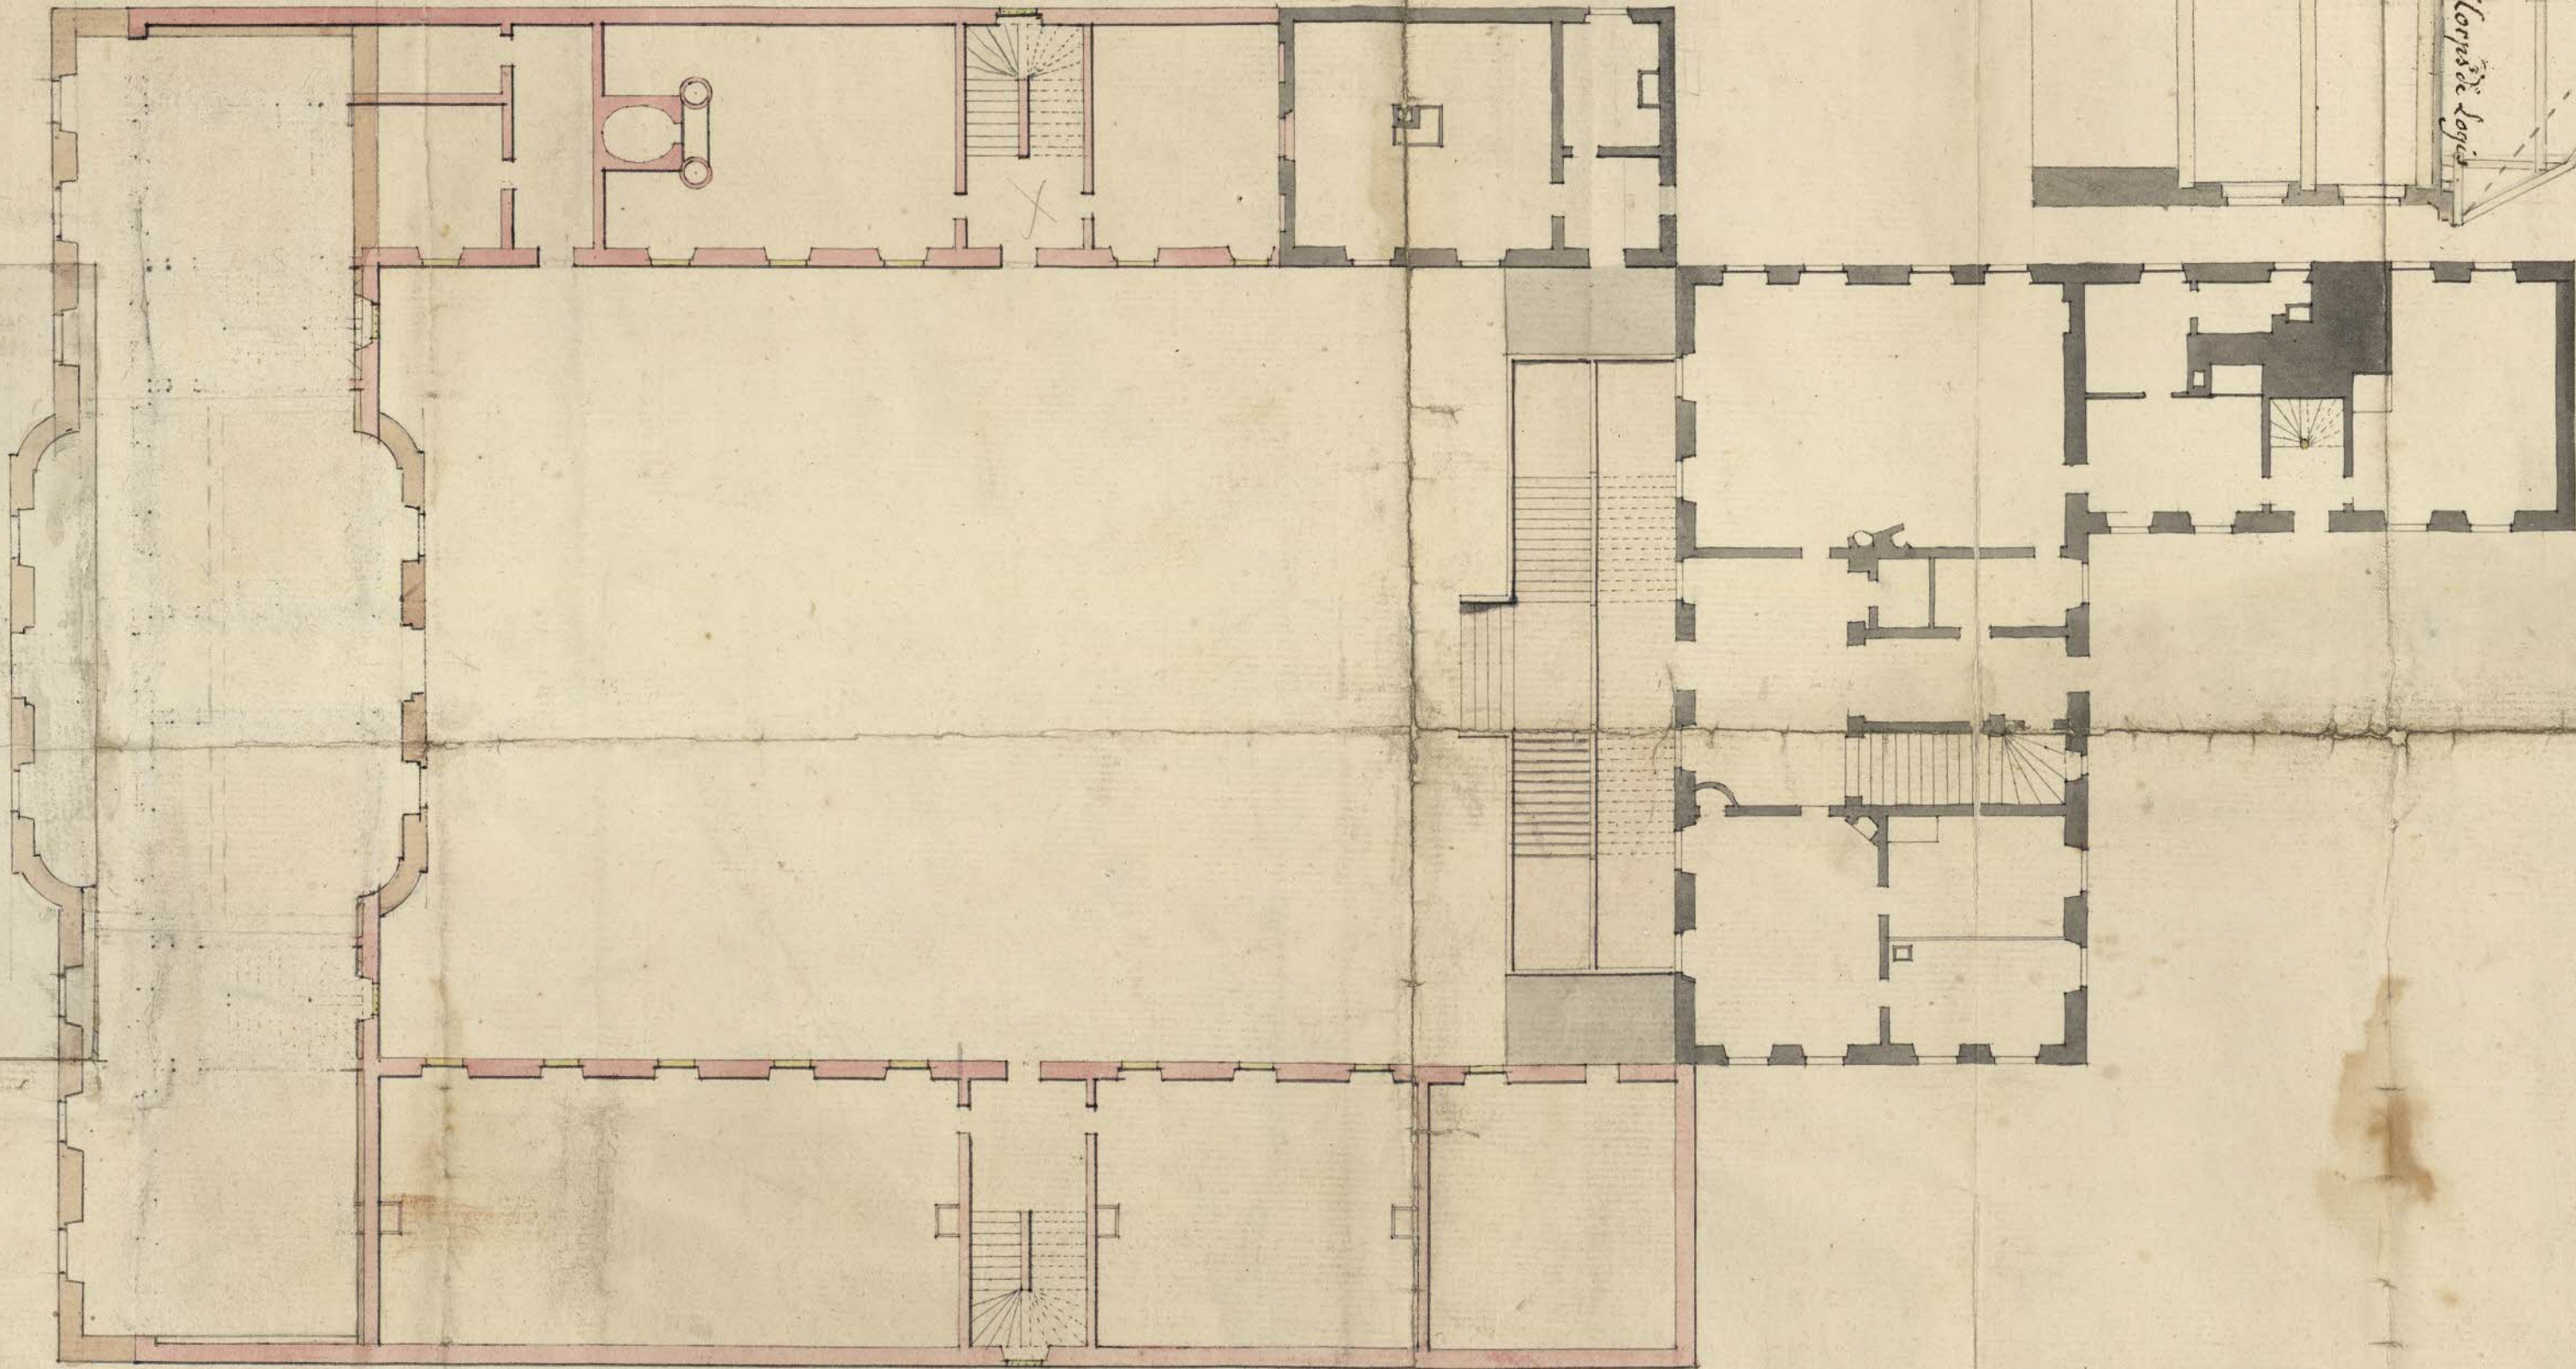

Profil af Nya Takets
projecterade förändring 1748
för at behålla vindrummet

Facial af gamla Huset