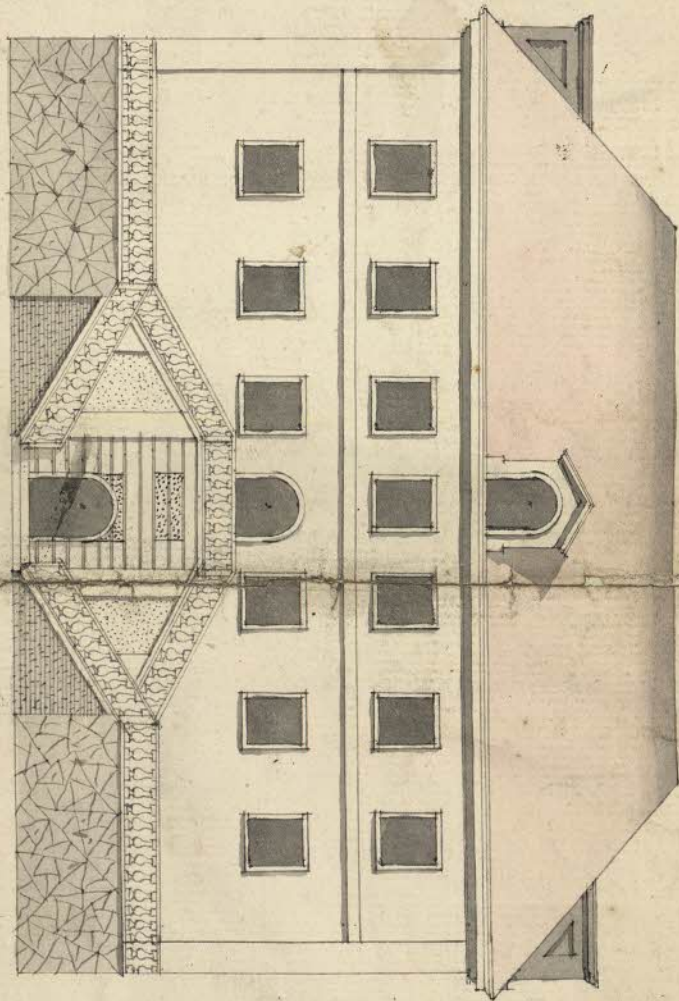

Wästra Nya Projecterade Faciaden

Faciader och Planer af den fastslatte Tillbyggnad
wid Spinn och Kasp-Huset som Besseinerat
är Den 12 April 1746.

Profil af Nya Takets
projecterade förändring 1748
för at behålla vindrummet

Facial af gamla Huset

12 ark glä

Östra Fugelen

J. Carlberg