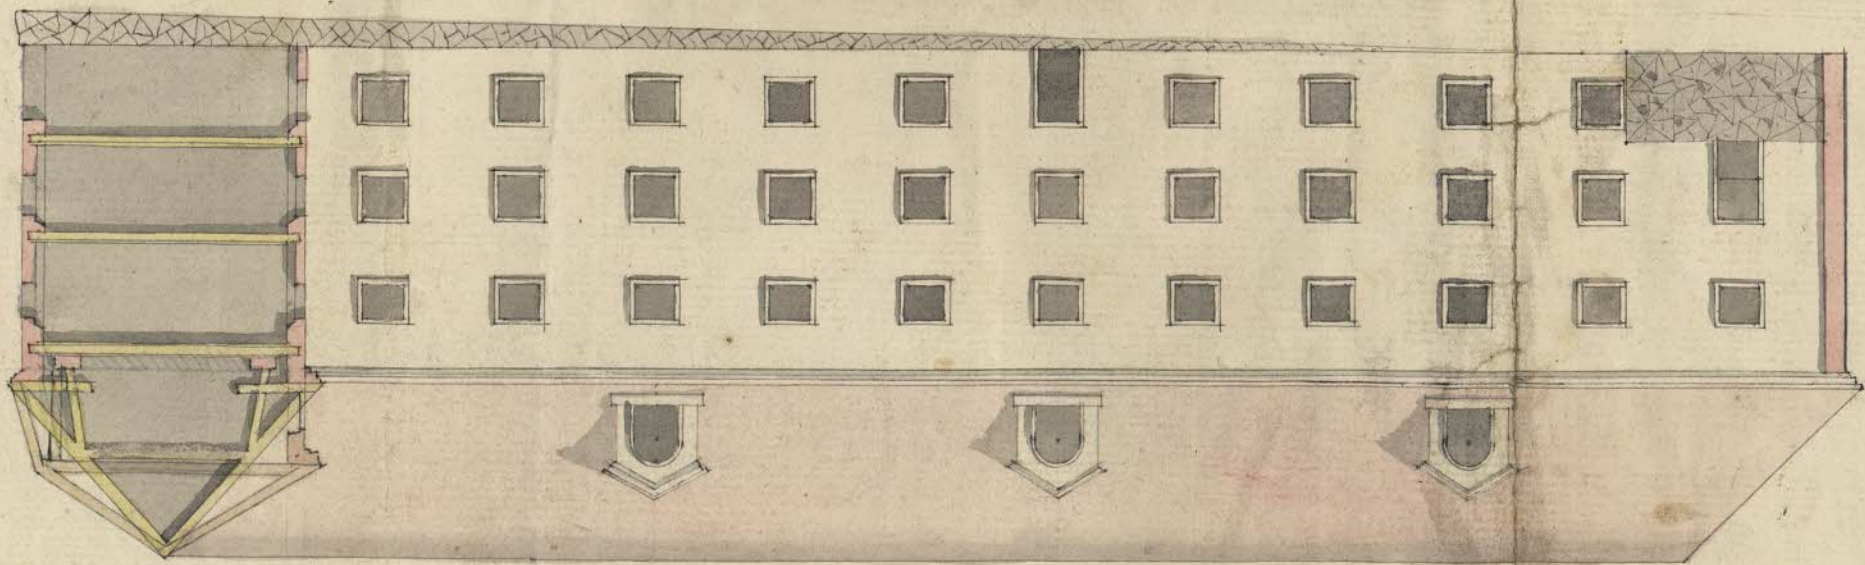

Wästra Nya Projecterade Faciaden

Faciader och Planer af den fastslatte Tillbyggnad
wid Spinn och Kasp-Huset som Besseinerat
är Den 12 April 1746.

Profil af Nya Takets
projecterade förändring 1748
för at behålla vindrummet

Facial af gamla Huset

12 ark glä

Östra Fugelen

J. Carlberg