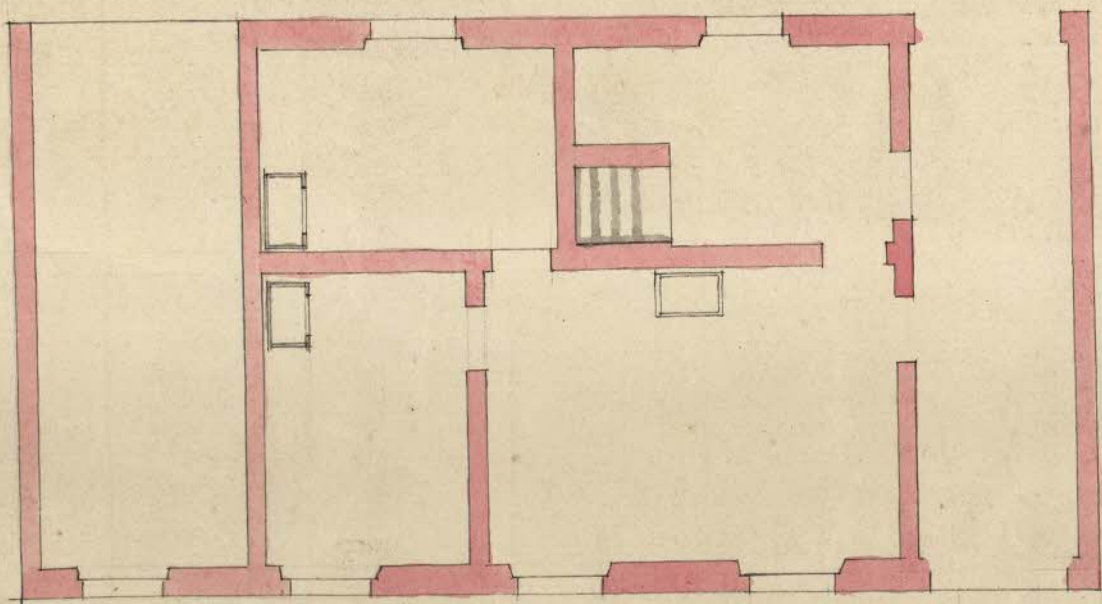

Upprisit i Stockholm med Weggung Collegio d. 27 Junij 1751.

Enn Druur ritning Ländes mättnad  
med ruden Gust Christina Flitz och byggnads  
qvaterat. Den af barysgrunden, grunden N<sup>o</sup> 1  
och Sanyta Clara för samling. Stockholm d. 27  
Junij 1751. Eric Ros

it denna beskrifning  
Pannin

J. Scharberg

1751  
A. Ros  
1751

388