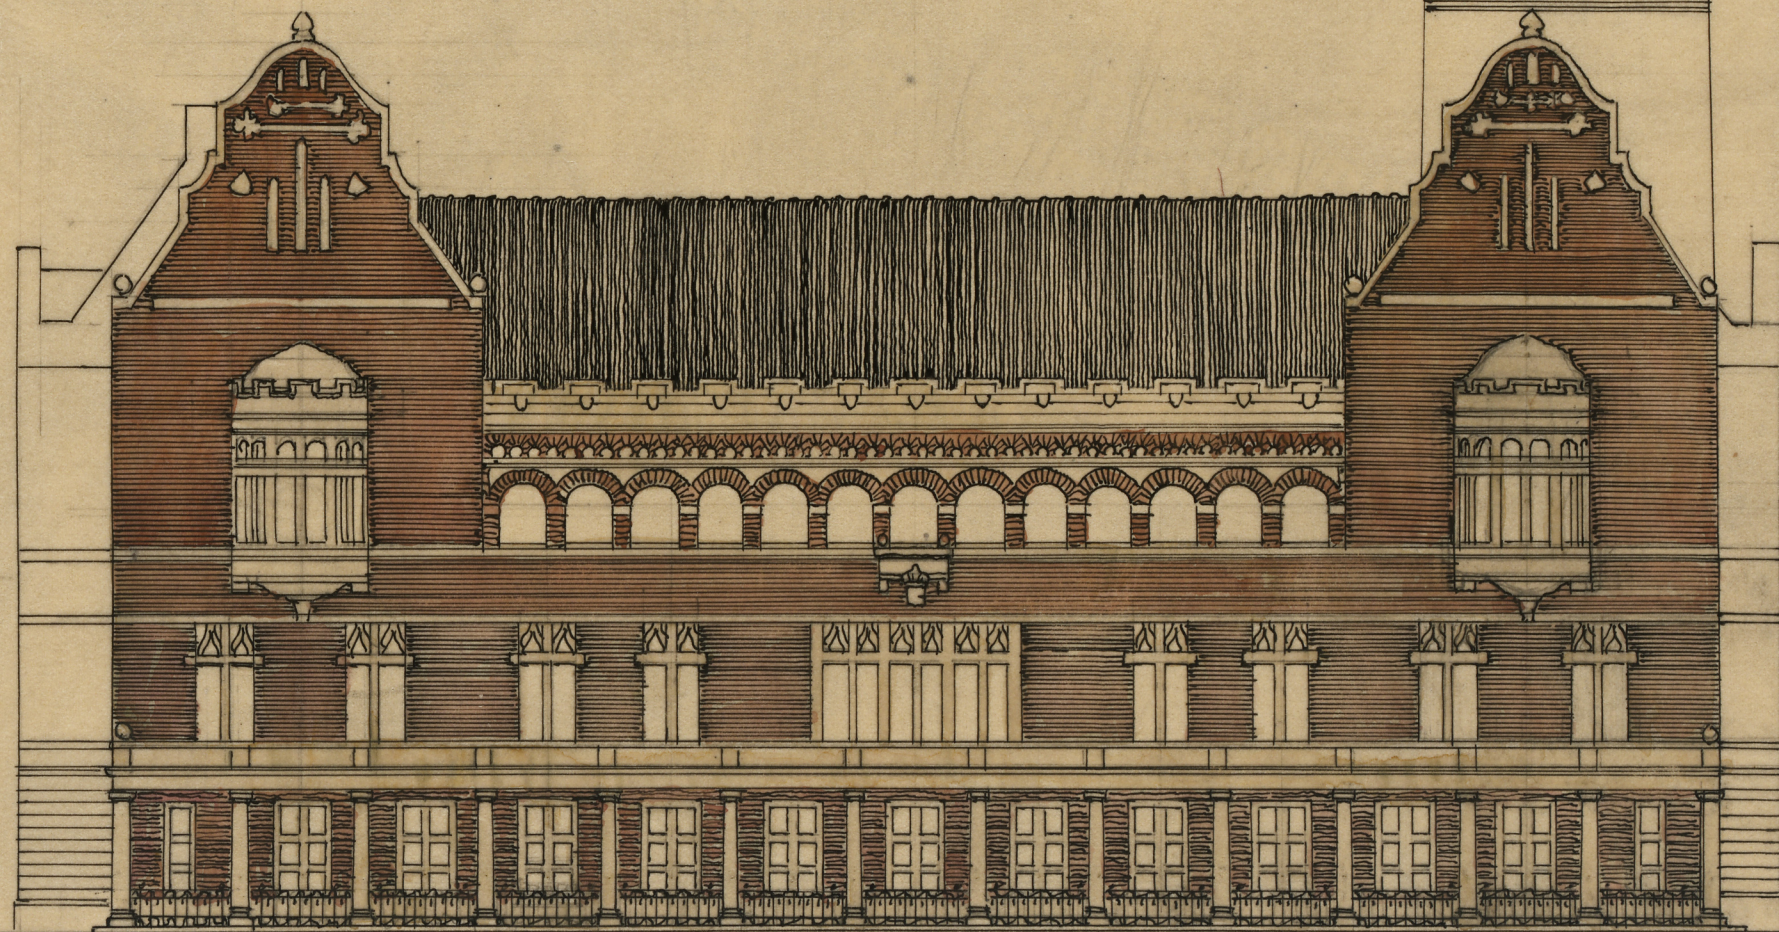

SKISSRITNING TILL RÅDHUS.
FÖR STOCKHOLMS STAD Å ELD-
KYARNSTOMTEN KUNGSHOLMEN.

[ALTERNATIV: MED FULLSTÄNDIGT RANSAKNINGSHÄKTE.]

• FASAD. MOT. EIRAPLAN. •

NS 195:115

I av nr 9

RAGNAR ÖSTBERG. 1902.