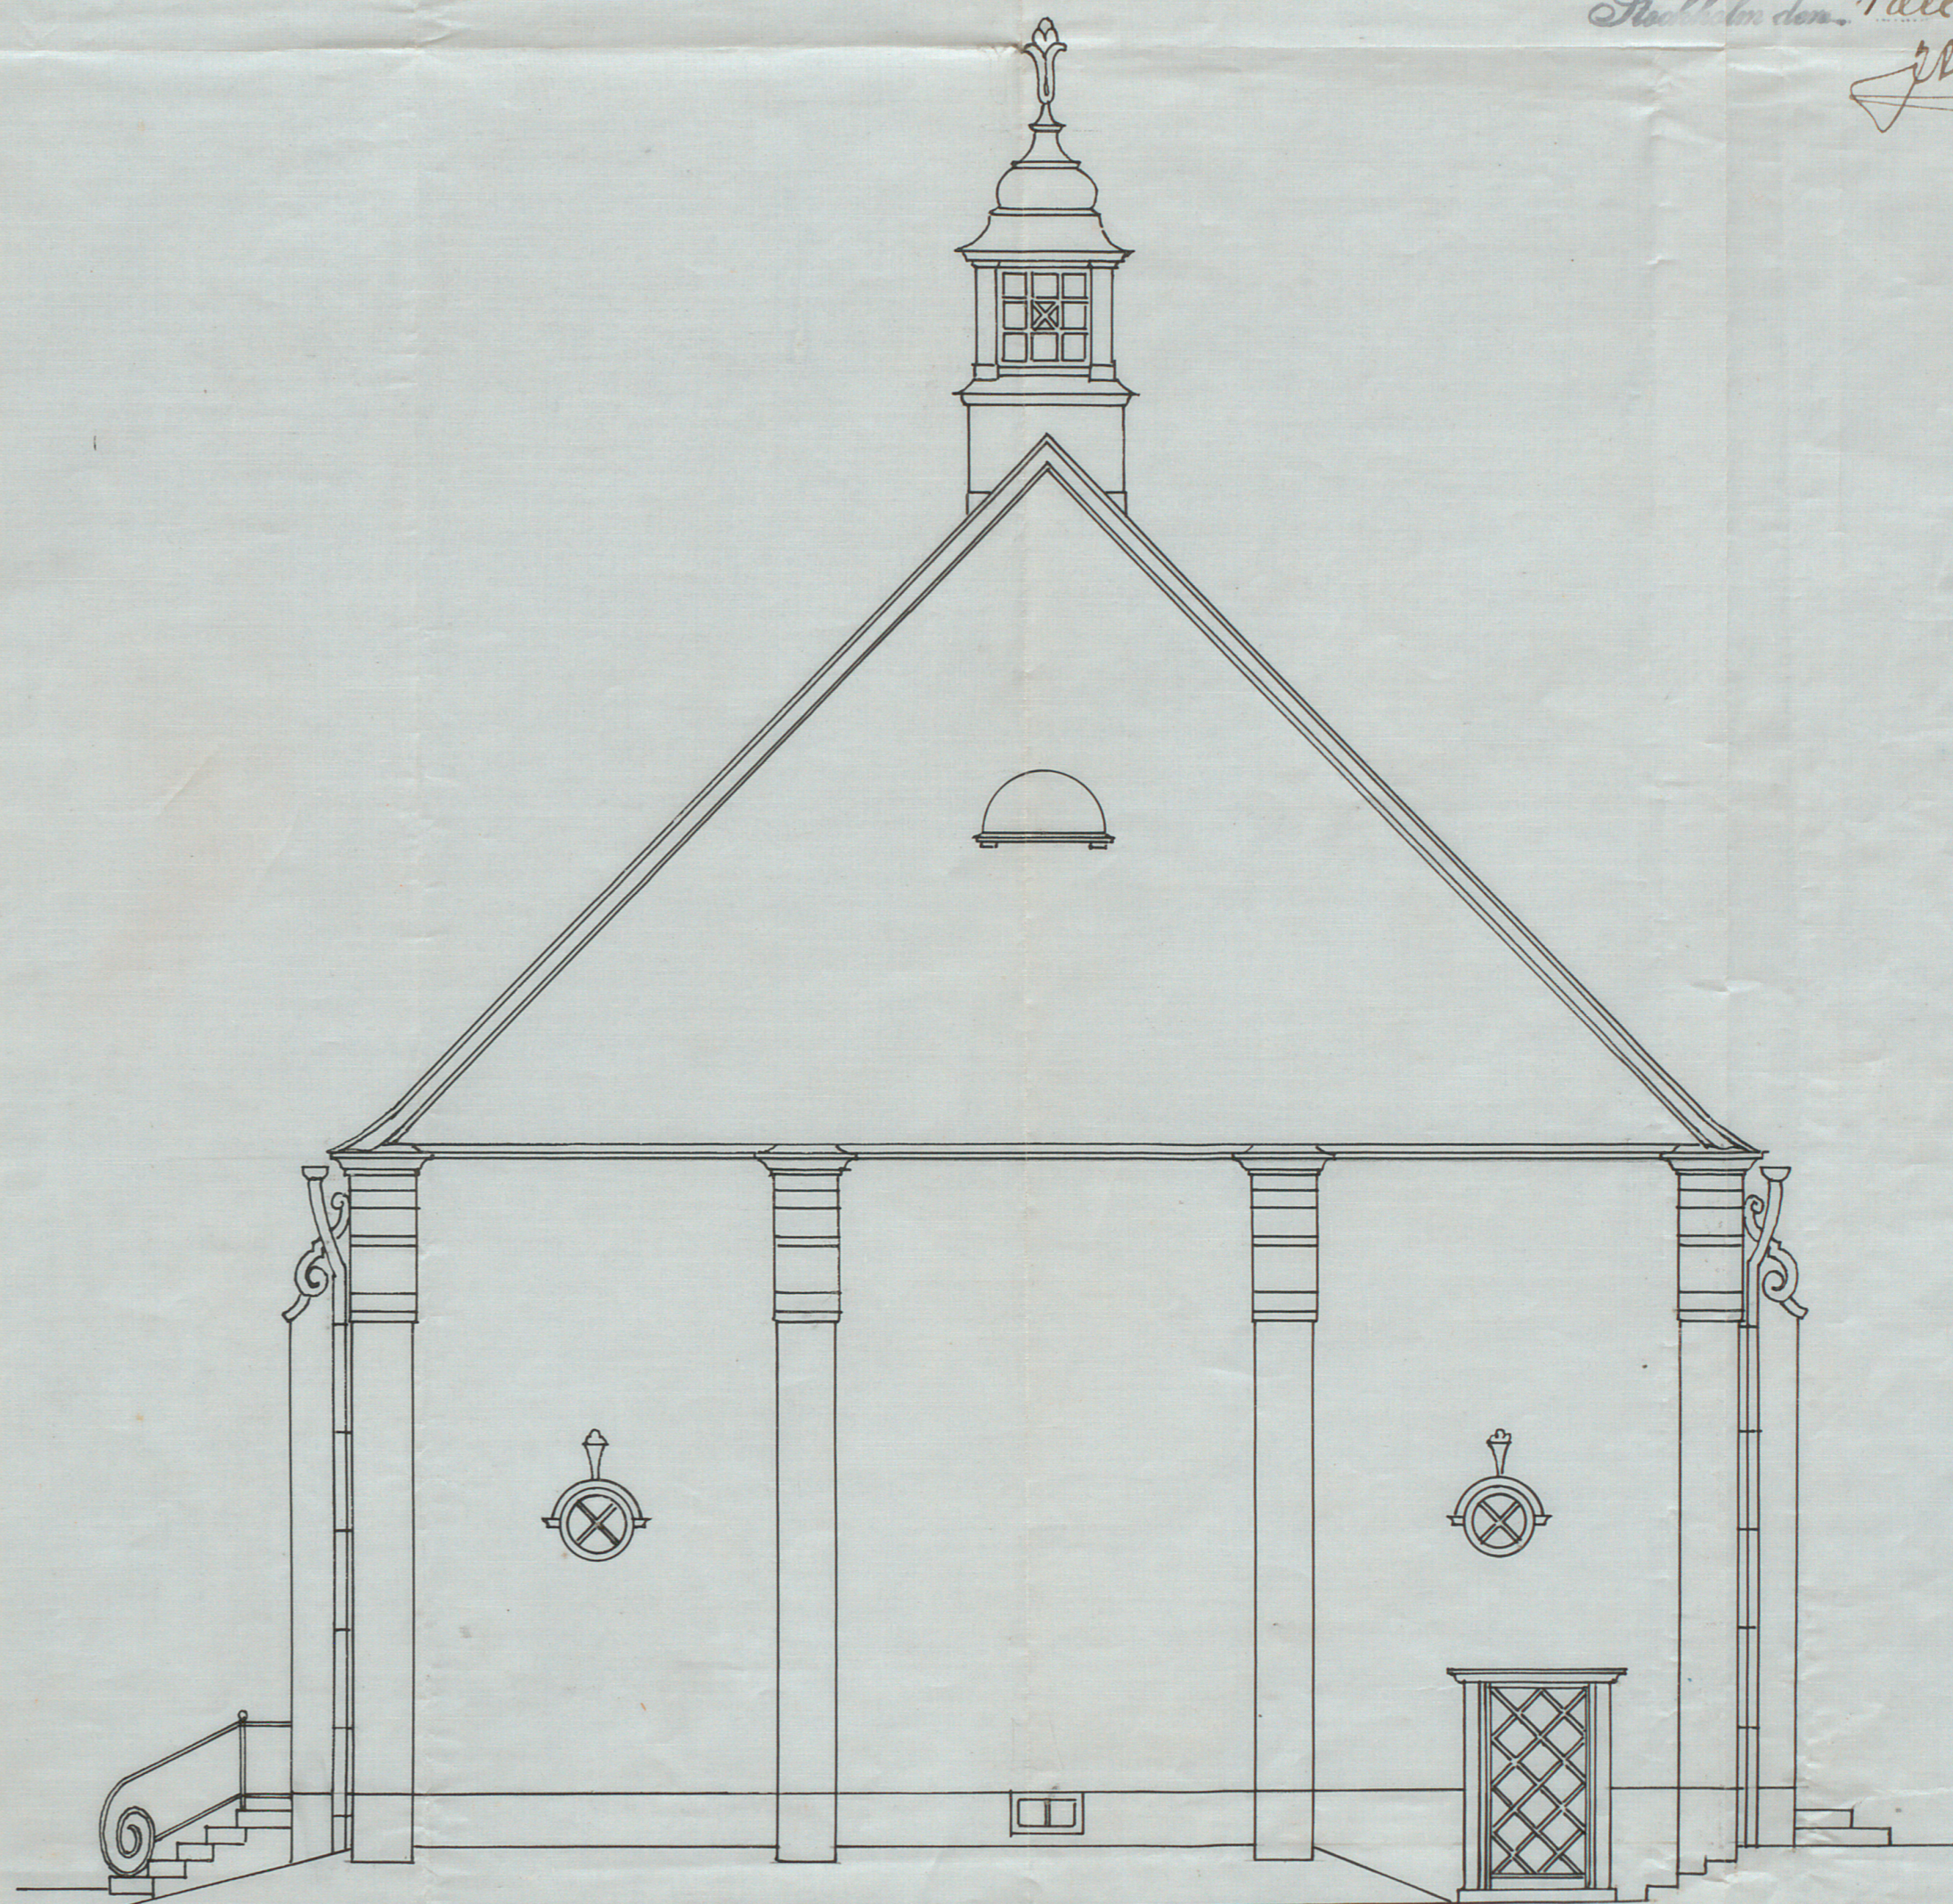

# Ritning till biografbyggnad vid Flvik.

ARB. TILL BYGGNADSRÄNDE  
23 NOV. 1920

Ärende  
erl. bifogad karta - vid Alvik  
Brottna

Stockholm den 17/11 1920

A. E. Lindqvist

Likheten med den fastställda  
ritningen besträvas.

Stockholm den 1 dec. 1920

J. W. Sappel

Fasad mot väster.

Fasad mot öster.

Stockholm 14 Nov 1920  
A. E. Lindqvist Aust. & Petersson  
A 8818