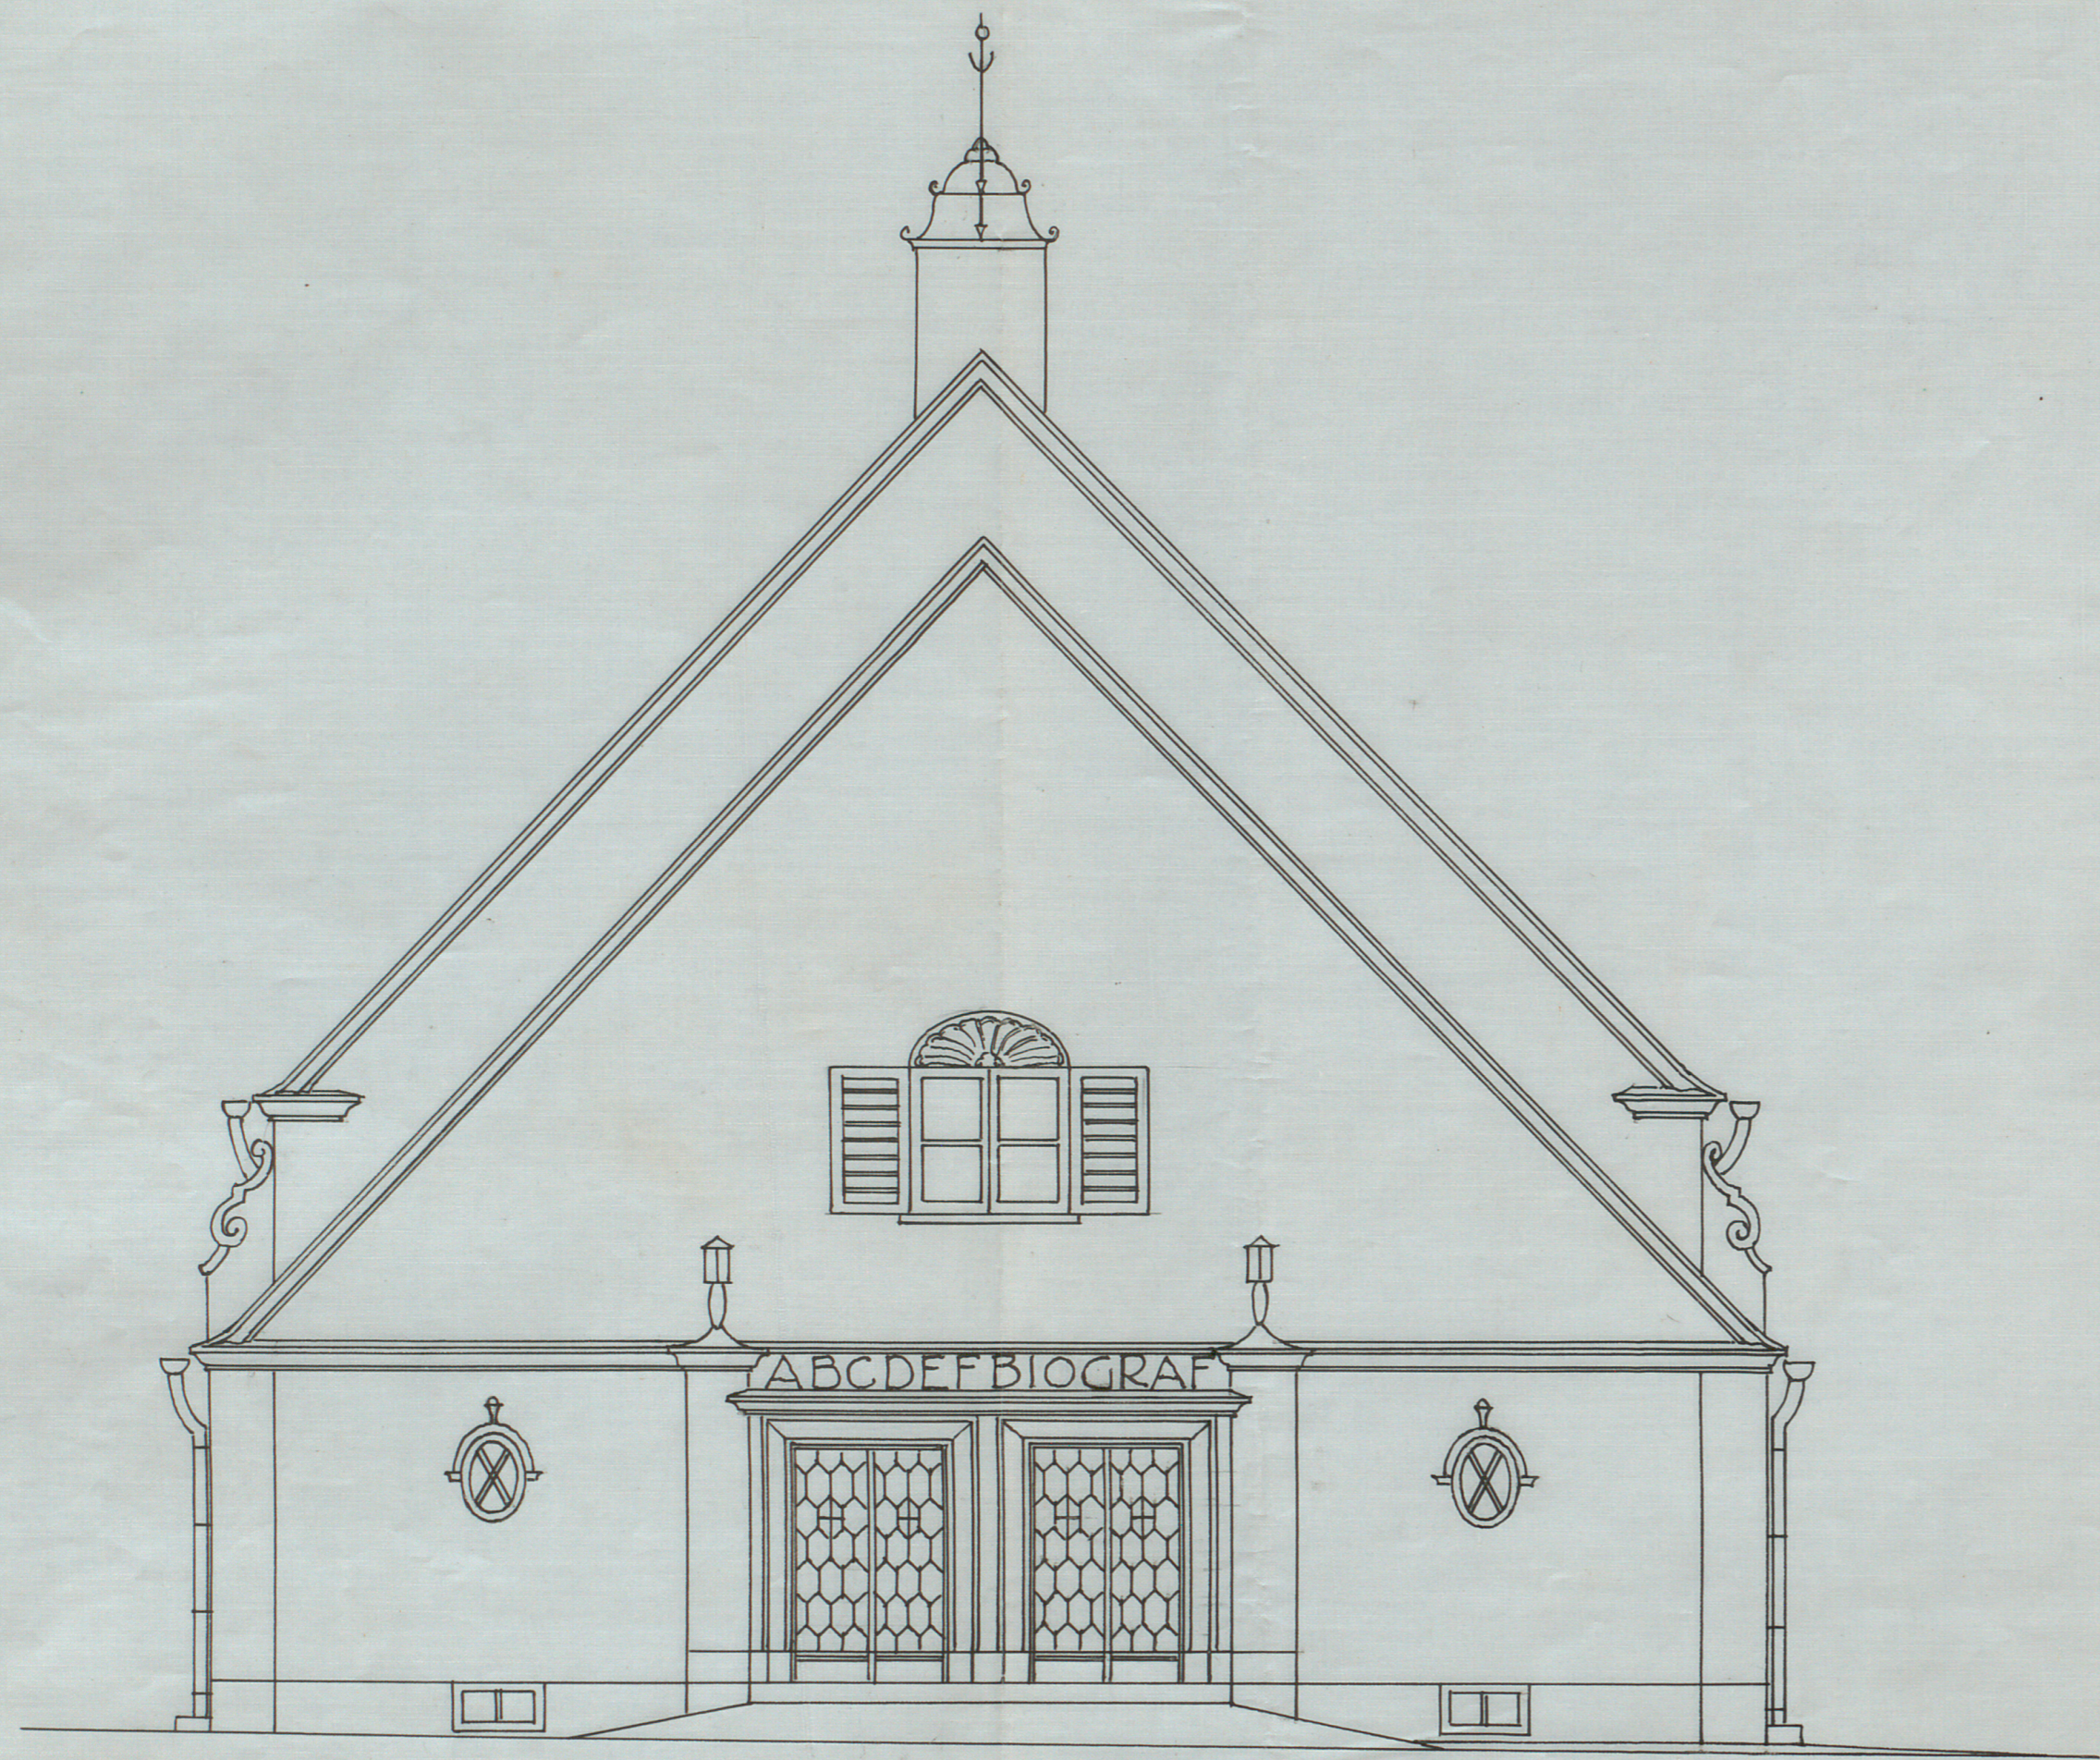

# Ritning till biografbyggnad vid Flvik.

ARB. TILL BYGGNADSRÄNDE  
23 NOV. 1920

Ärende  
erl. bifogad karta - vid Alvik  
Brottna

Stockholm den 17/11 1920

A. E. Lindqvist

Likheten med den fastställda  
ritningen besträvas.

Stockholm den 1 dec. 1920

J. W. Sappel

Fasad mot väster.

Fasad mot öster.

Stockholm 14 Nov 1920  
A. E. Lindqvist Aust. & Petersson  
A 8818