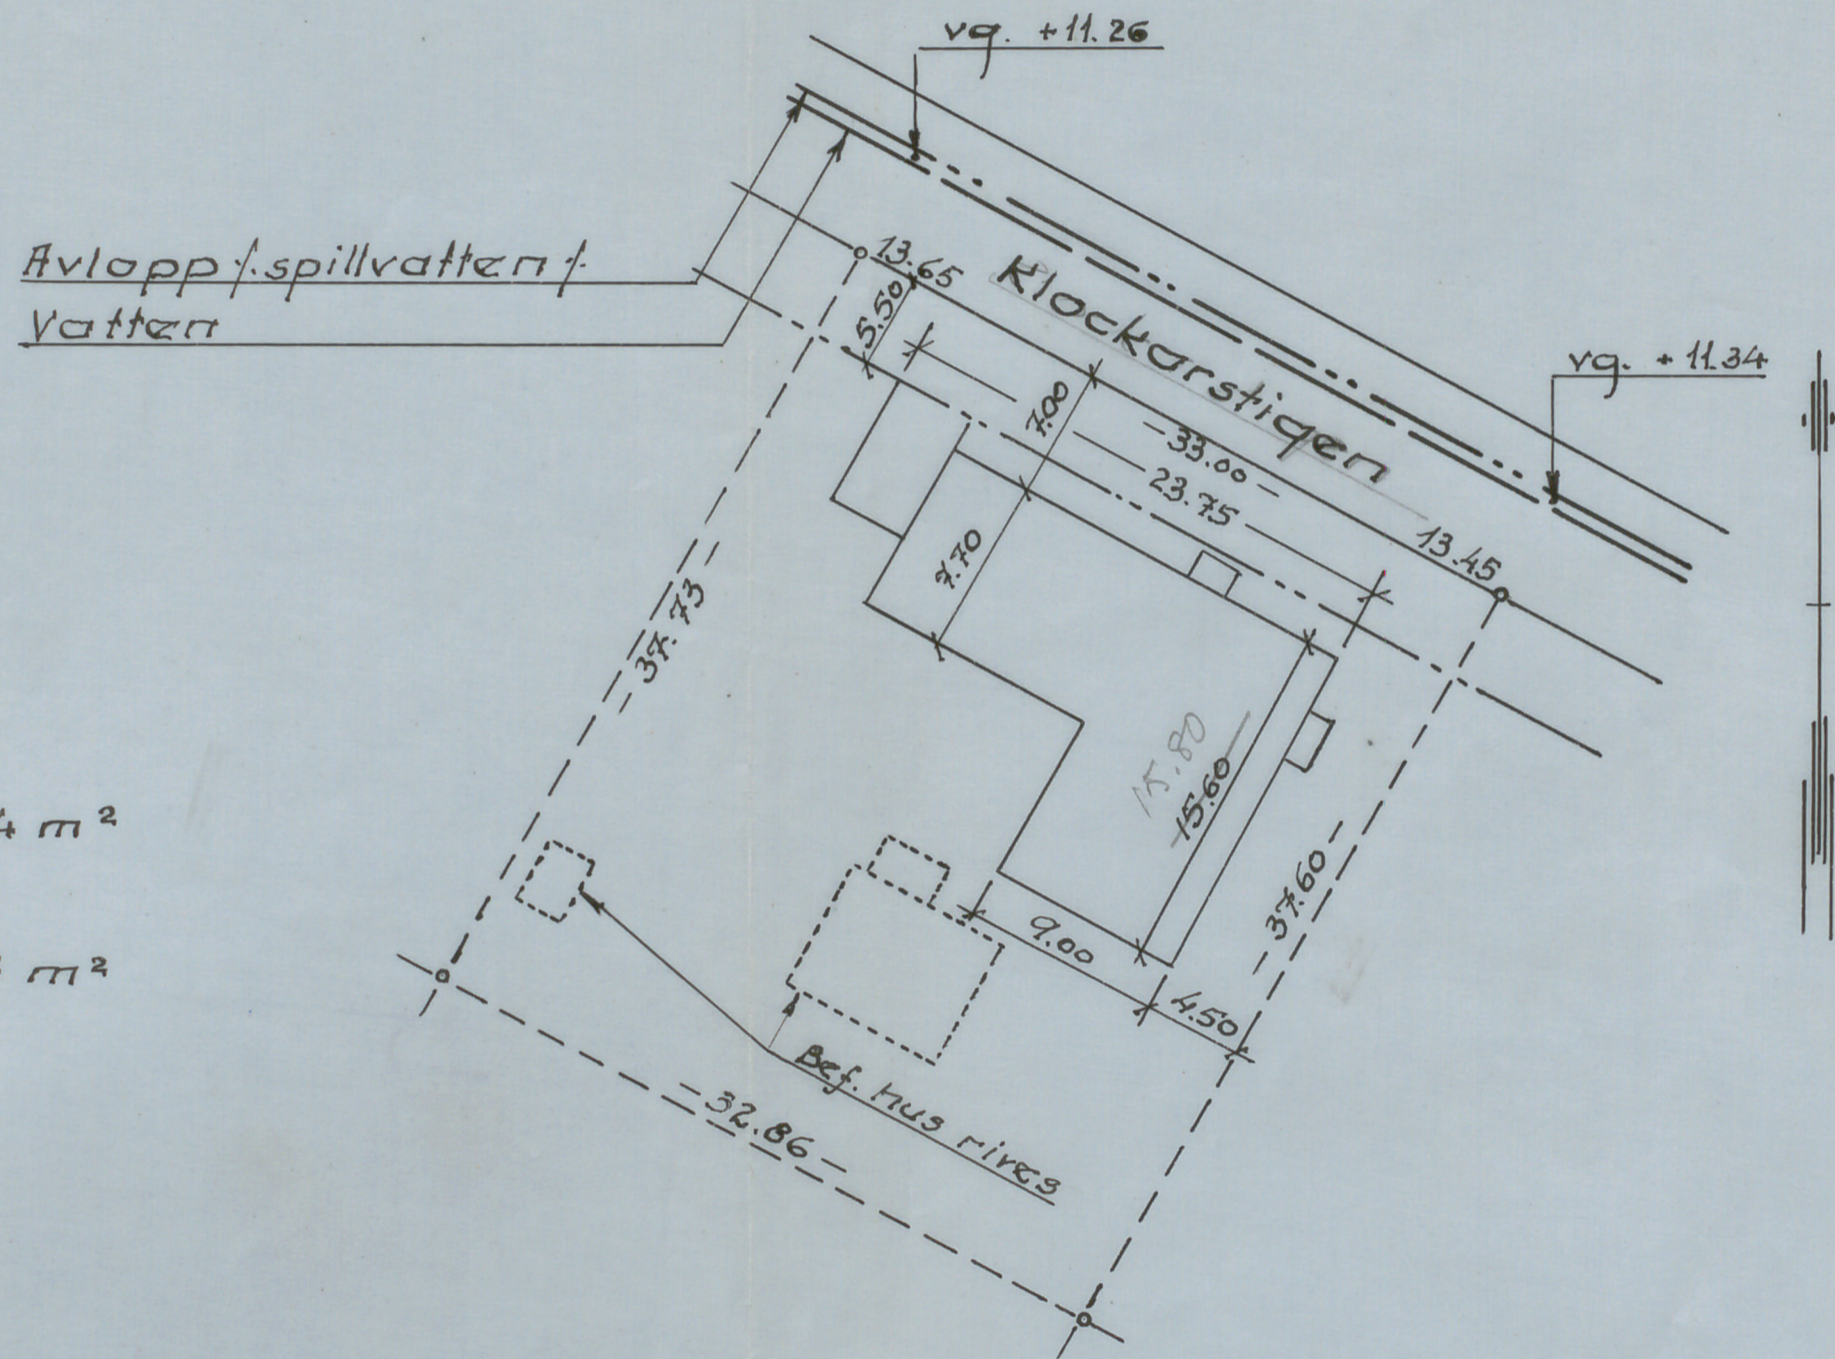

186 Buid

1961 ING. TILL BYGGNADSNÄMNDEN
18 APR. 1961

Karta
över

Tomten nr 4 i kv. Vapenhuset
inom stadsdelen Bromma Kyrka
i Stockholm

1:400

Likheter med den fastställda
ritningen bestyrkas

Stockholm den 16 juni 1961

Ås Öster

Tomtareal 1239,4 m²
 Byggn. yta
 inkl. garage 247,5 m²

J. H. Berggren
 A-135225