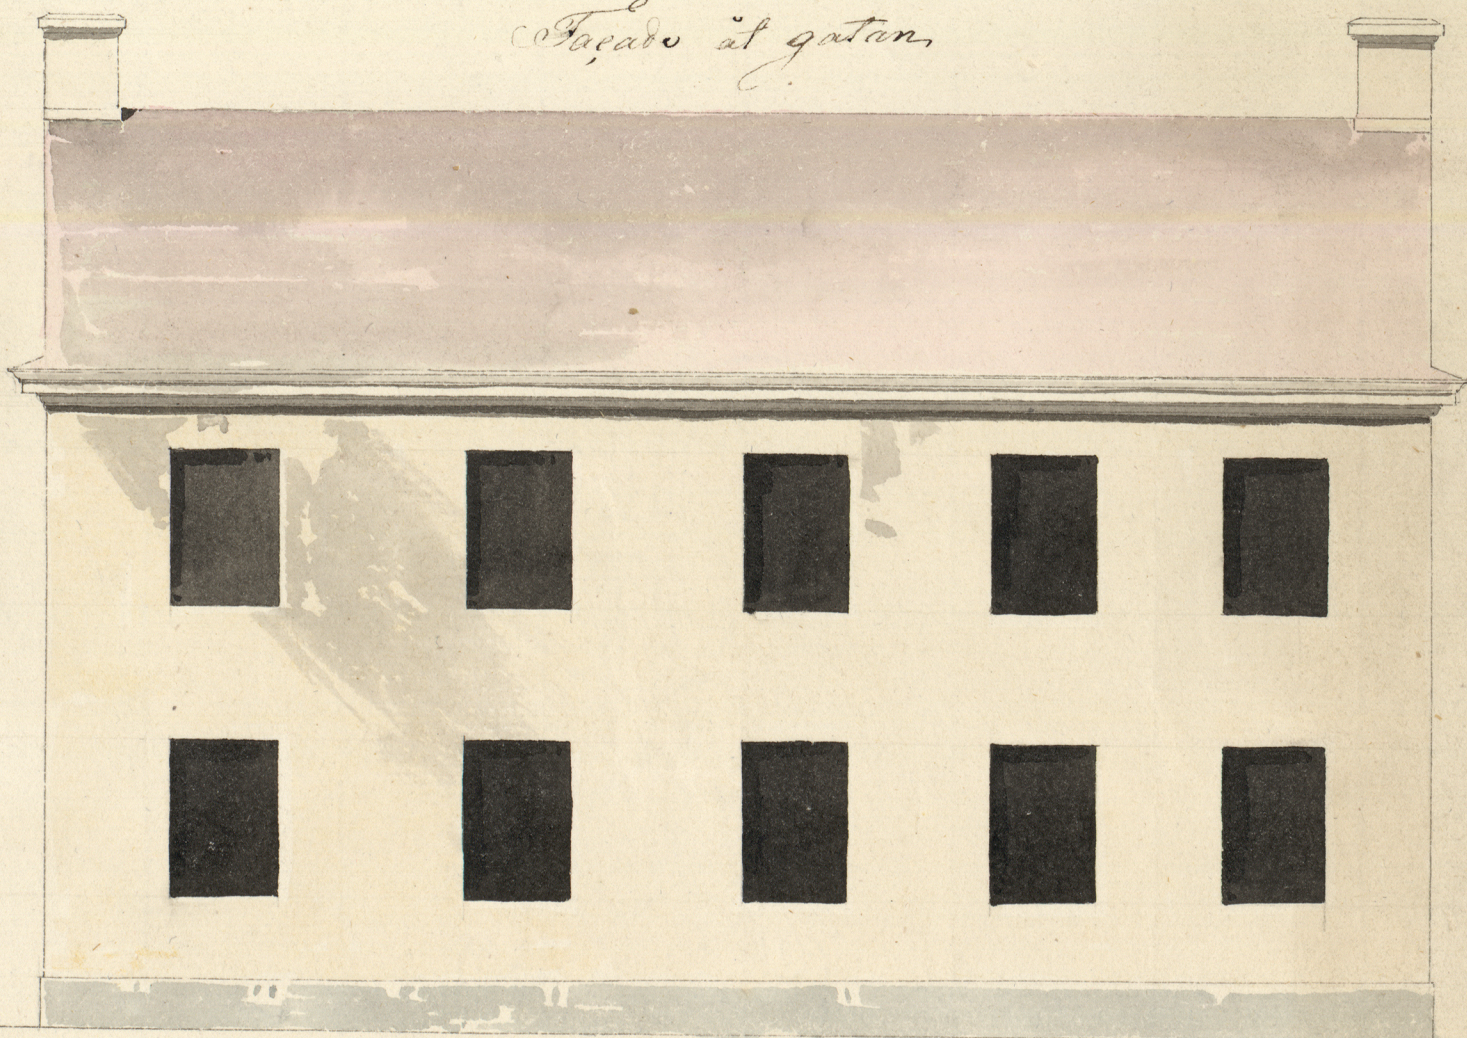

Plan till ett två-våningars hem-hus, som uppföras vid Norr-Tulls-gatan, Svart  
Skalmåse-Mästaren Norre Tomten N: 5.

Facads åt gatan

1 2 3 4 5 10 15 6 7 8 9 20 Maf.

Plan