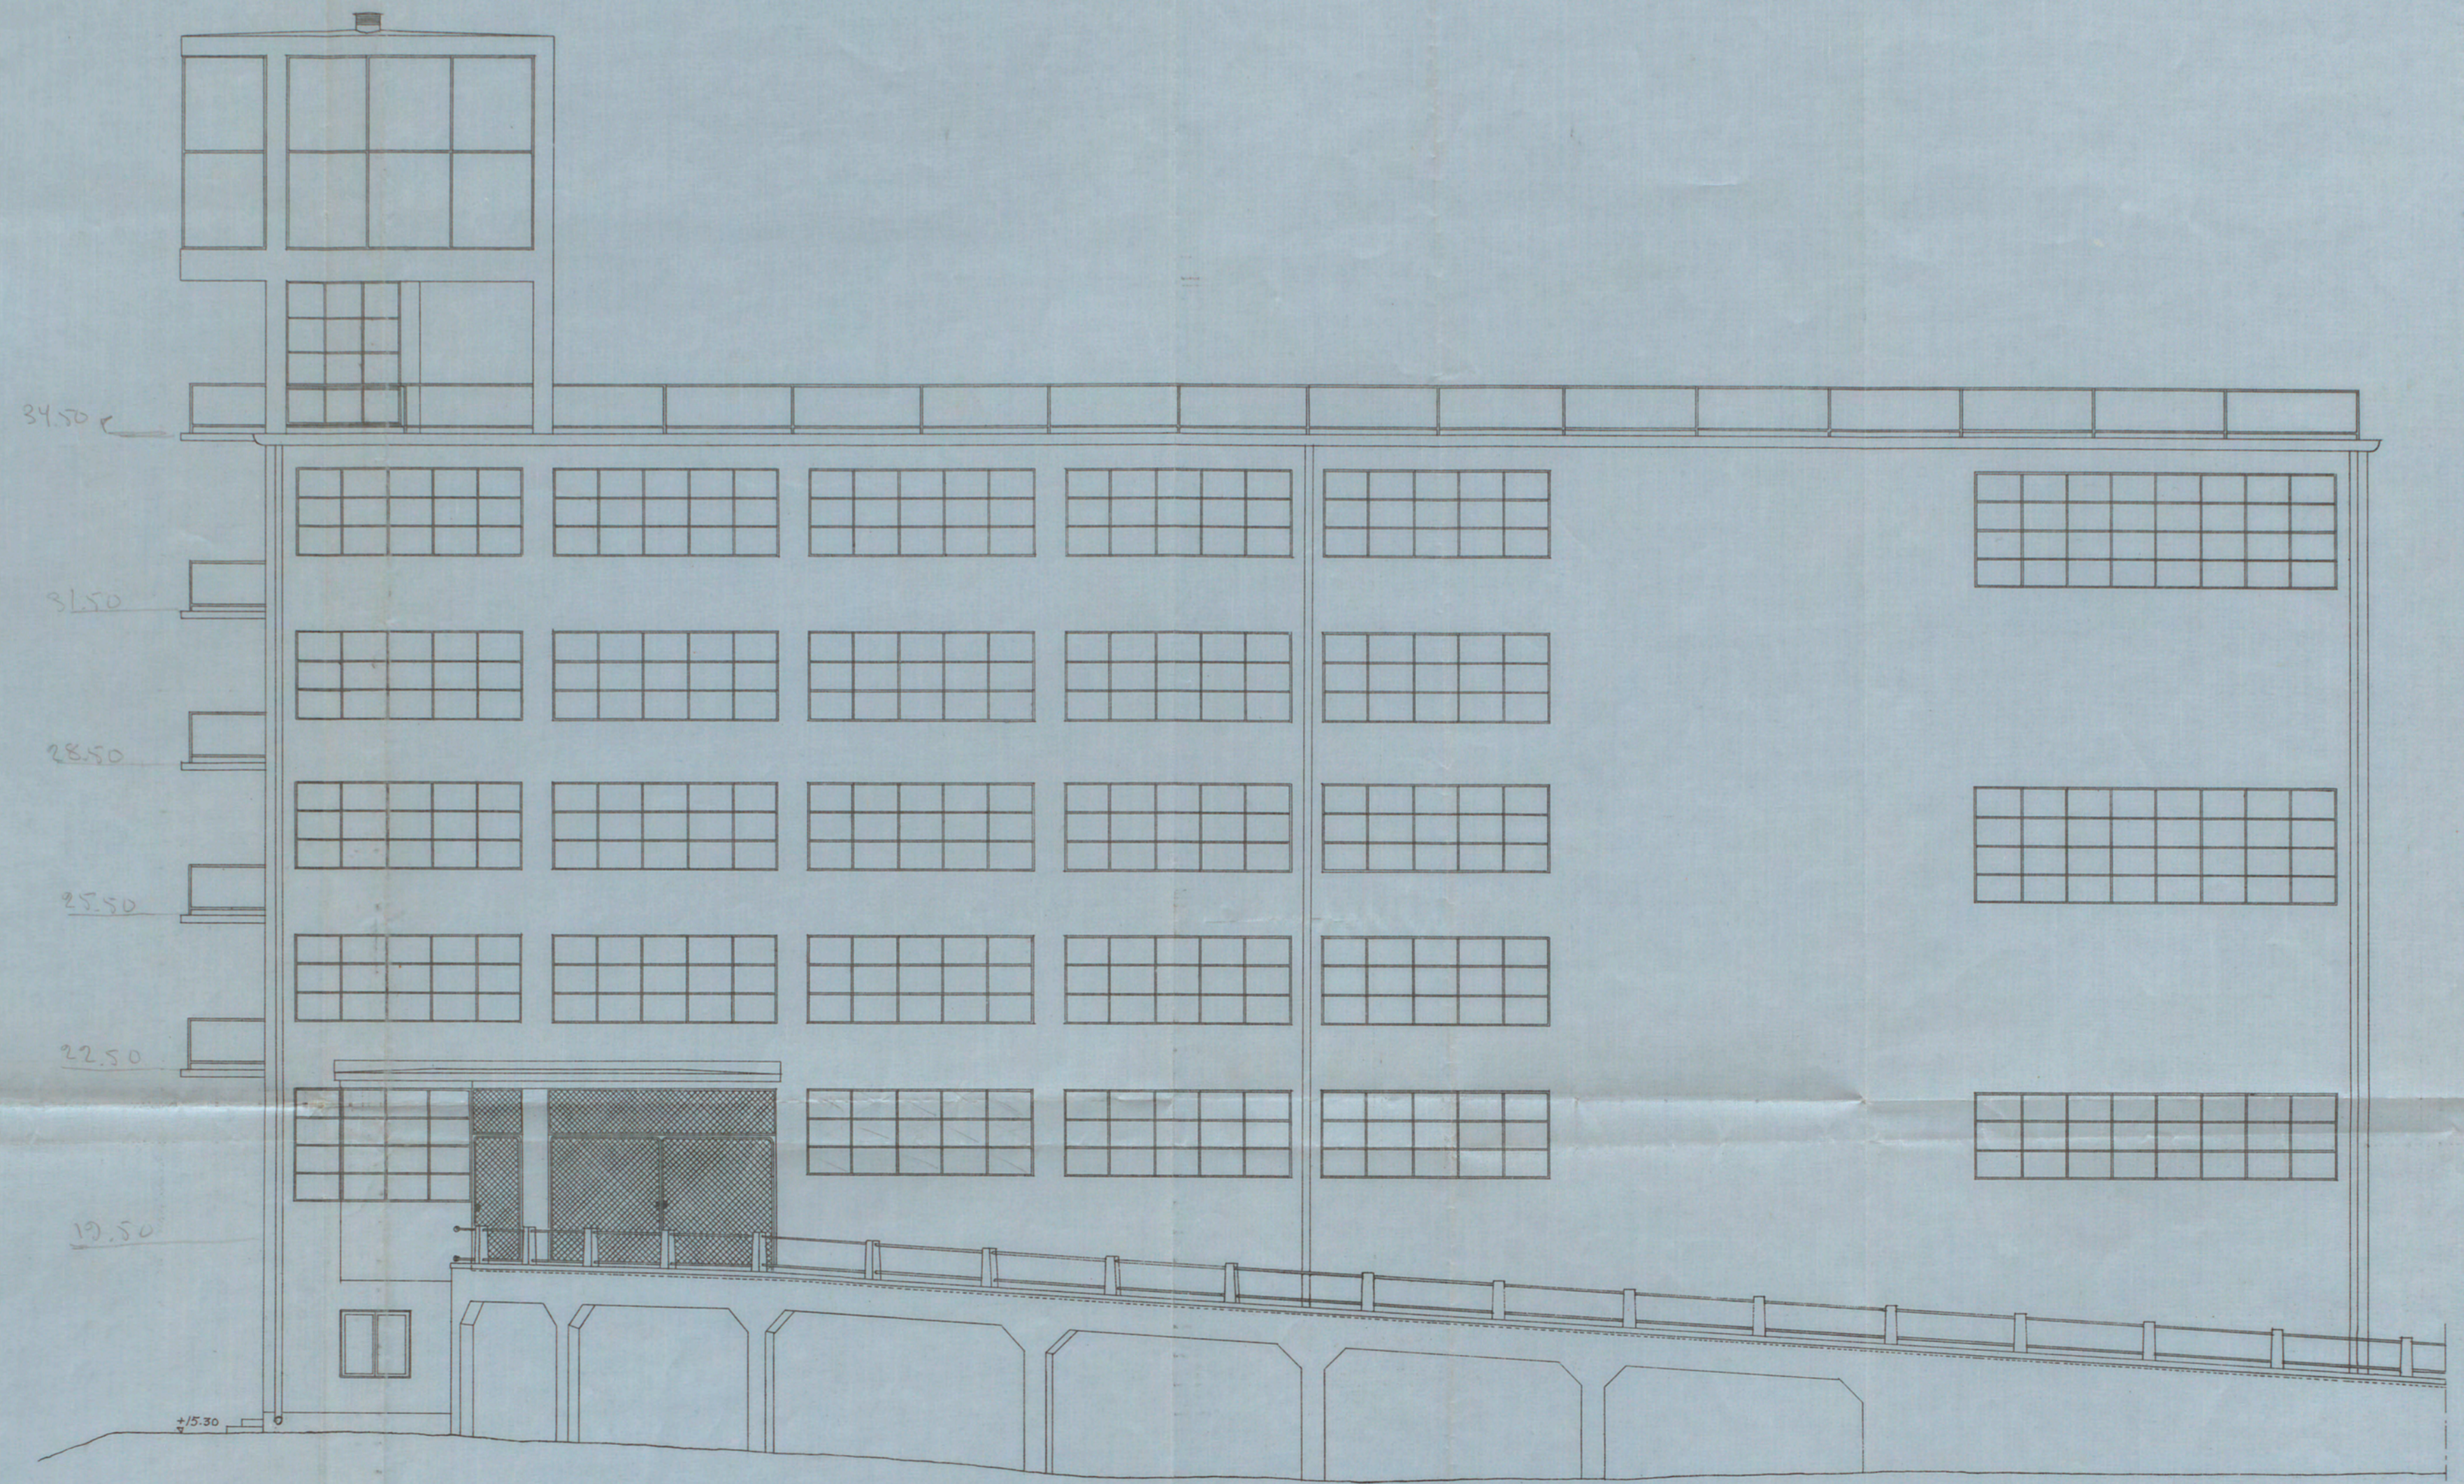

A-127 D1
1929

RITNING TILL NYBYGGNAD FÖR KOOPERATIVA
FÖRBUNDETS GLÖDLAMPFABRIK Å TOMT INOM
ETT MANTAL HAMMARBY N:1 NACKA SOCKEN

MB. TILL BYGGNADSRÅDET
9 - JULI 1929

Likheten med den fastställda
ritningen bestyrkes
Stockholm den 4 sept. 1929
Jule Norbory.

Fasad mot väster

KOOPERATIVA FÖRBUNDET
ARKITEKTKONTORET
Eskil Sundahl/Sundström