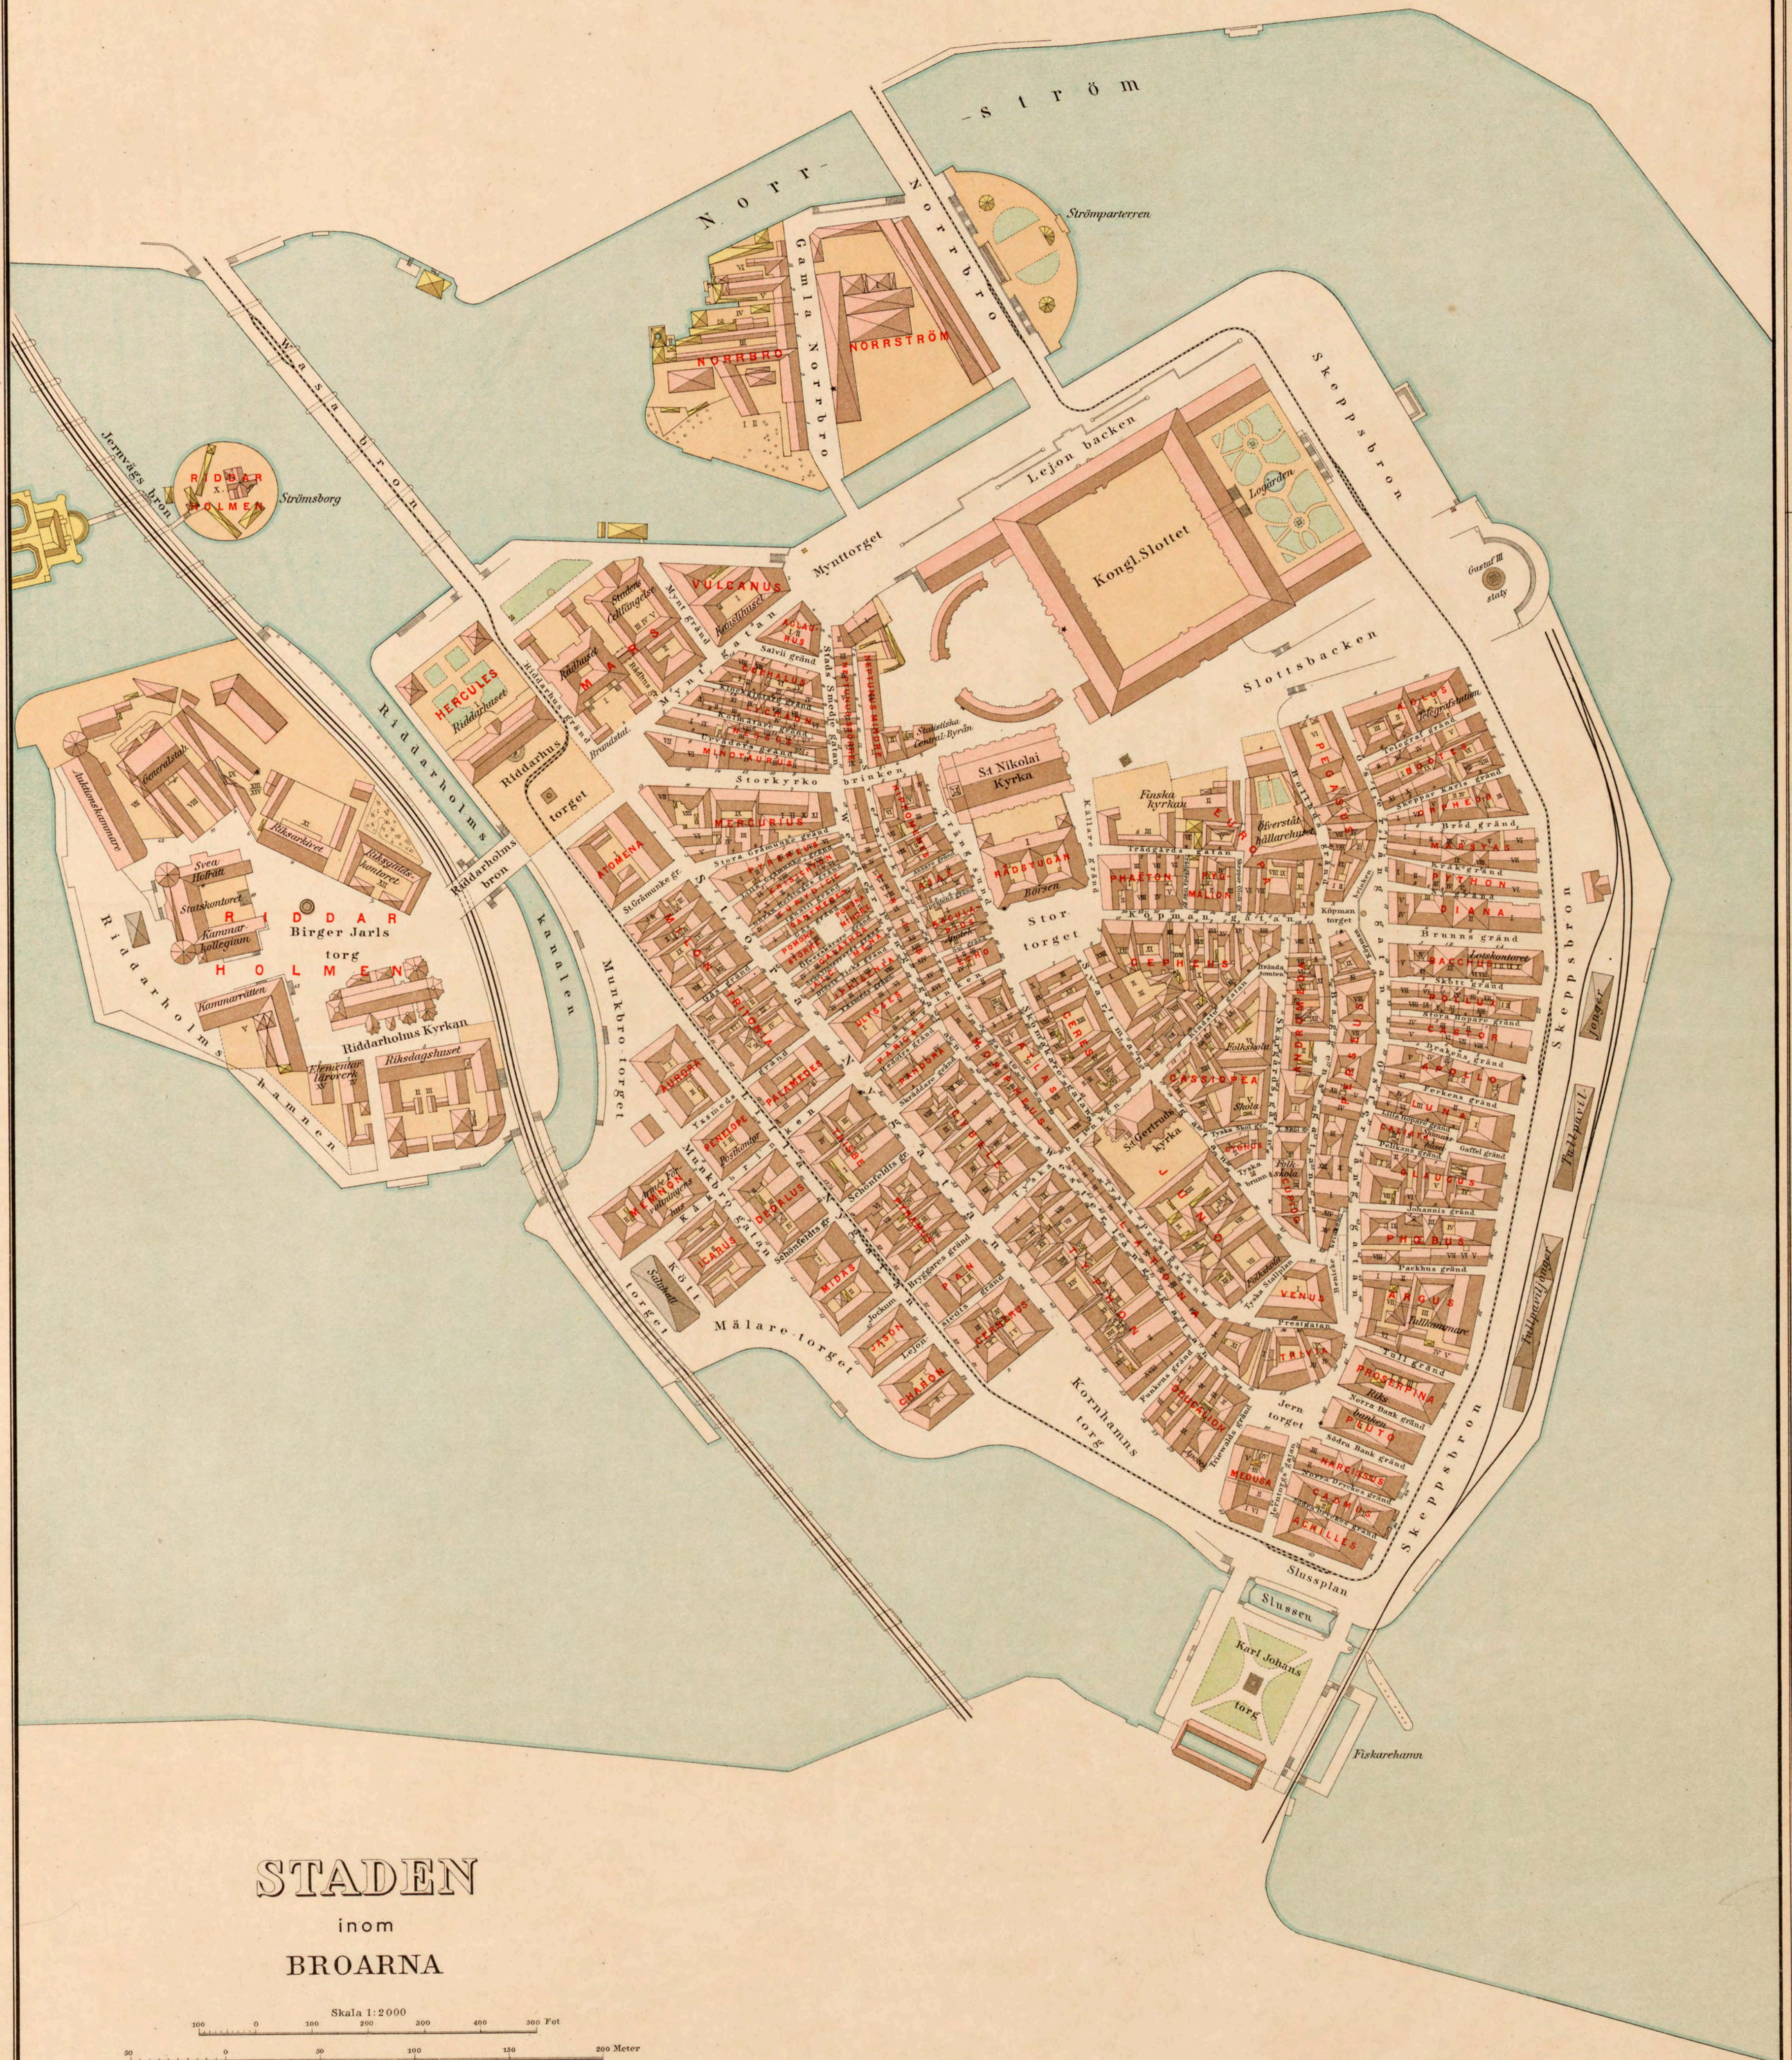

(Blad XII)

STADEN
inom
BROARNA

Skala 1:2000
0 100 200 300 400 500 Fot
0 100 200 300 400 500 Meter

(Blad IX)

(Blad X)