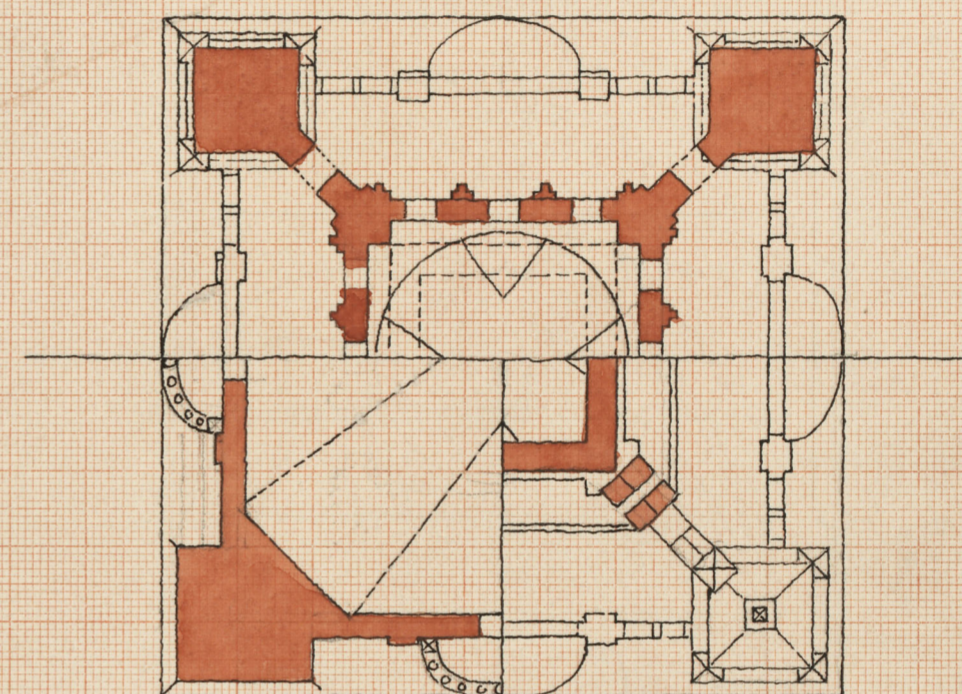

MÅLARDROTTS
RÅDHUS

• PLAN AF ARKIVVÅNING •

PLENISALEN MOT ÖSTER •

• PLANER AF TORNET •

PLENISALEN MOT SÖDER •

PLENISALEN MOT NORR •

• MÅLARDROTTS RÅDHUSRITNING •
• SEKTIONER I TORNET OCH PLENISALEN •
• PL. 14 •

10 5 0 5 10 15 20 25 30 35 40 45 50 55 60 65 METR