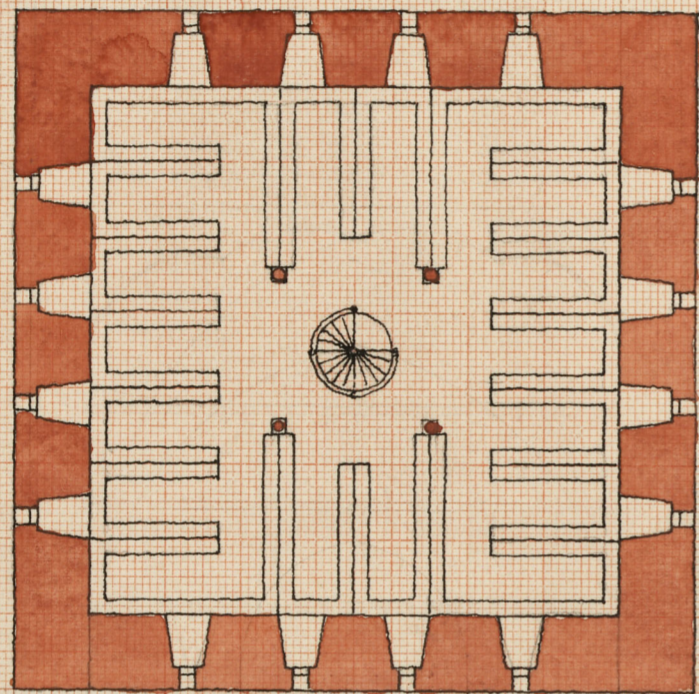

MÅLARDROTTS
RÅDHUS

• PLAN AF ARKIVVÅNING •

PLENISALEN MOT ÖSTER •

• PLANER AF TORNET •

PLENISALEN MOT SÖDER •

PLENISALEN MOT NORR •

• MÅLARDROTTS RÅDHUSRITNING •
• SEKTIONER I TORNET OCH PLENISALEN •
• PL. 14 •

10 5 0 5 10 15 20 25 30 35 40 45 50 55 60 65 METR