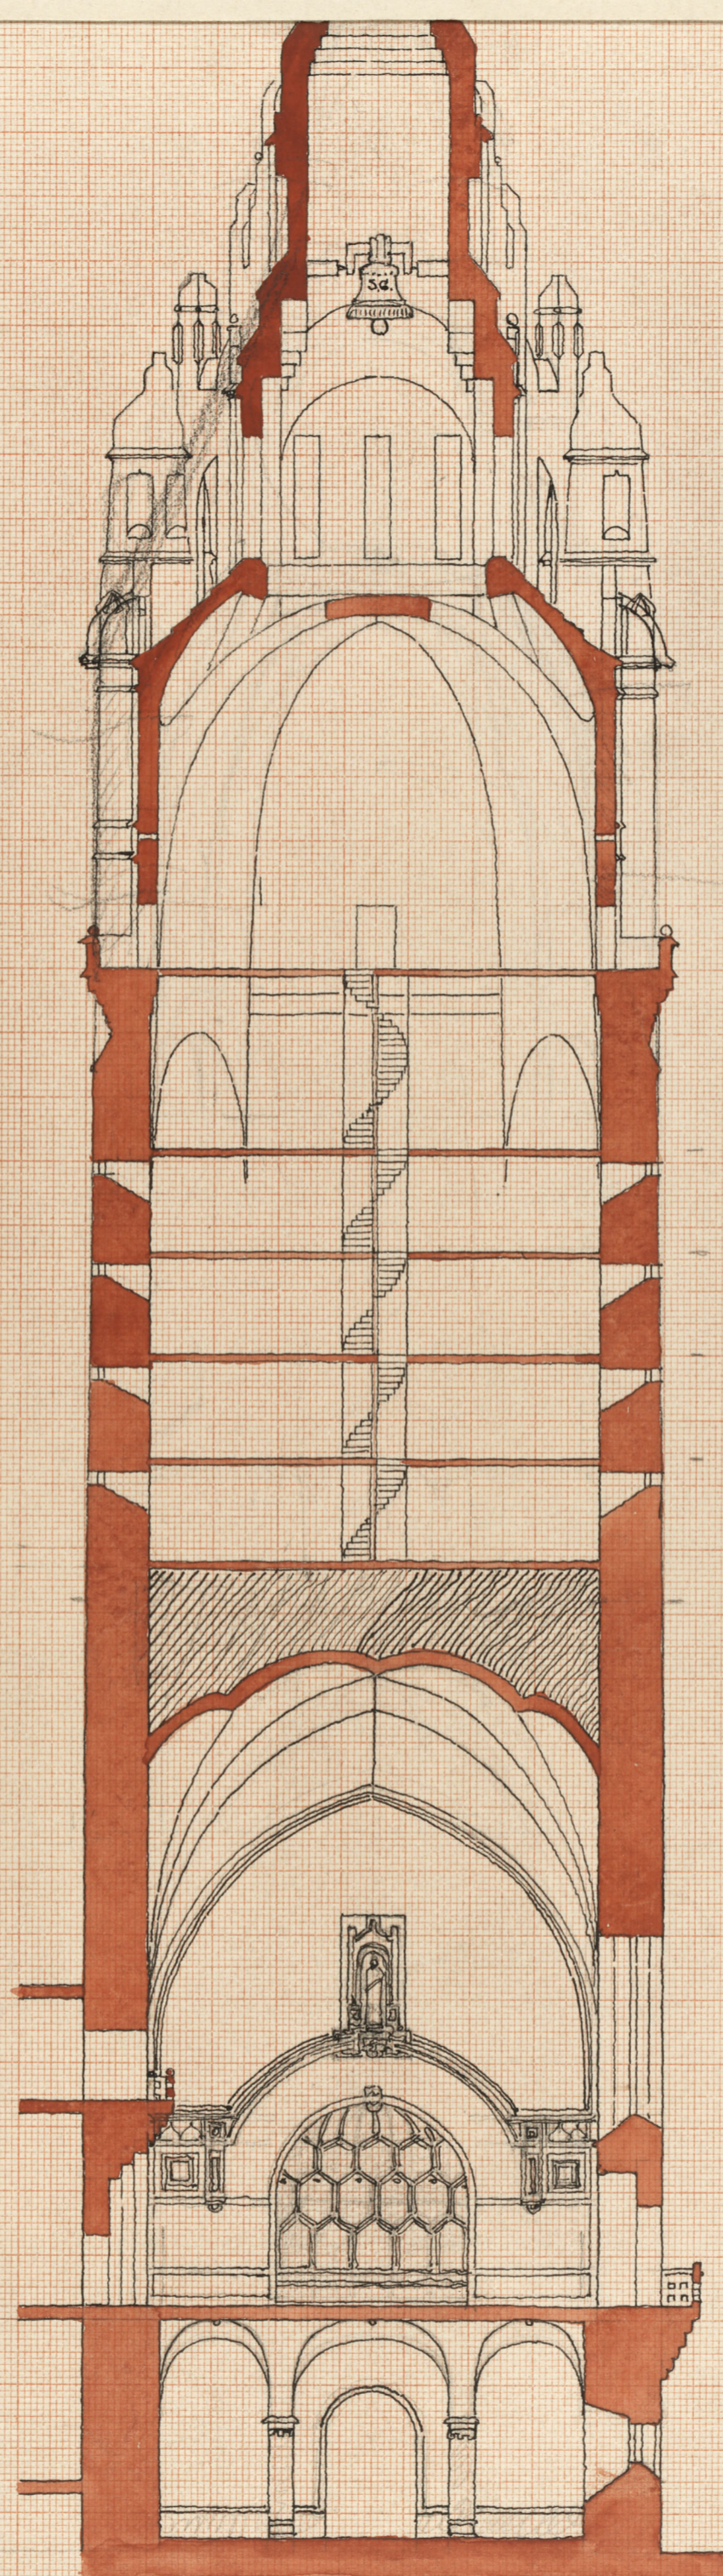

MÅLARDROTTS
RÅDHUS

• PLAN AF ARKIVVÅNING •

PLENISALEN MOT ÖSTER •

• PLANER AF TORNET •

PLENISALEN MOT SÖDER •

PLENISALEN MOT NORR •

• MÅLARDROTTS RÅDHUSRITNING •
• SEKTIONER I TORNET OCH PLENISALEN •
• PL. 14 •

10 5 0 5 10 15 20 25 30 35 40 45 50 55 60 65 METR