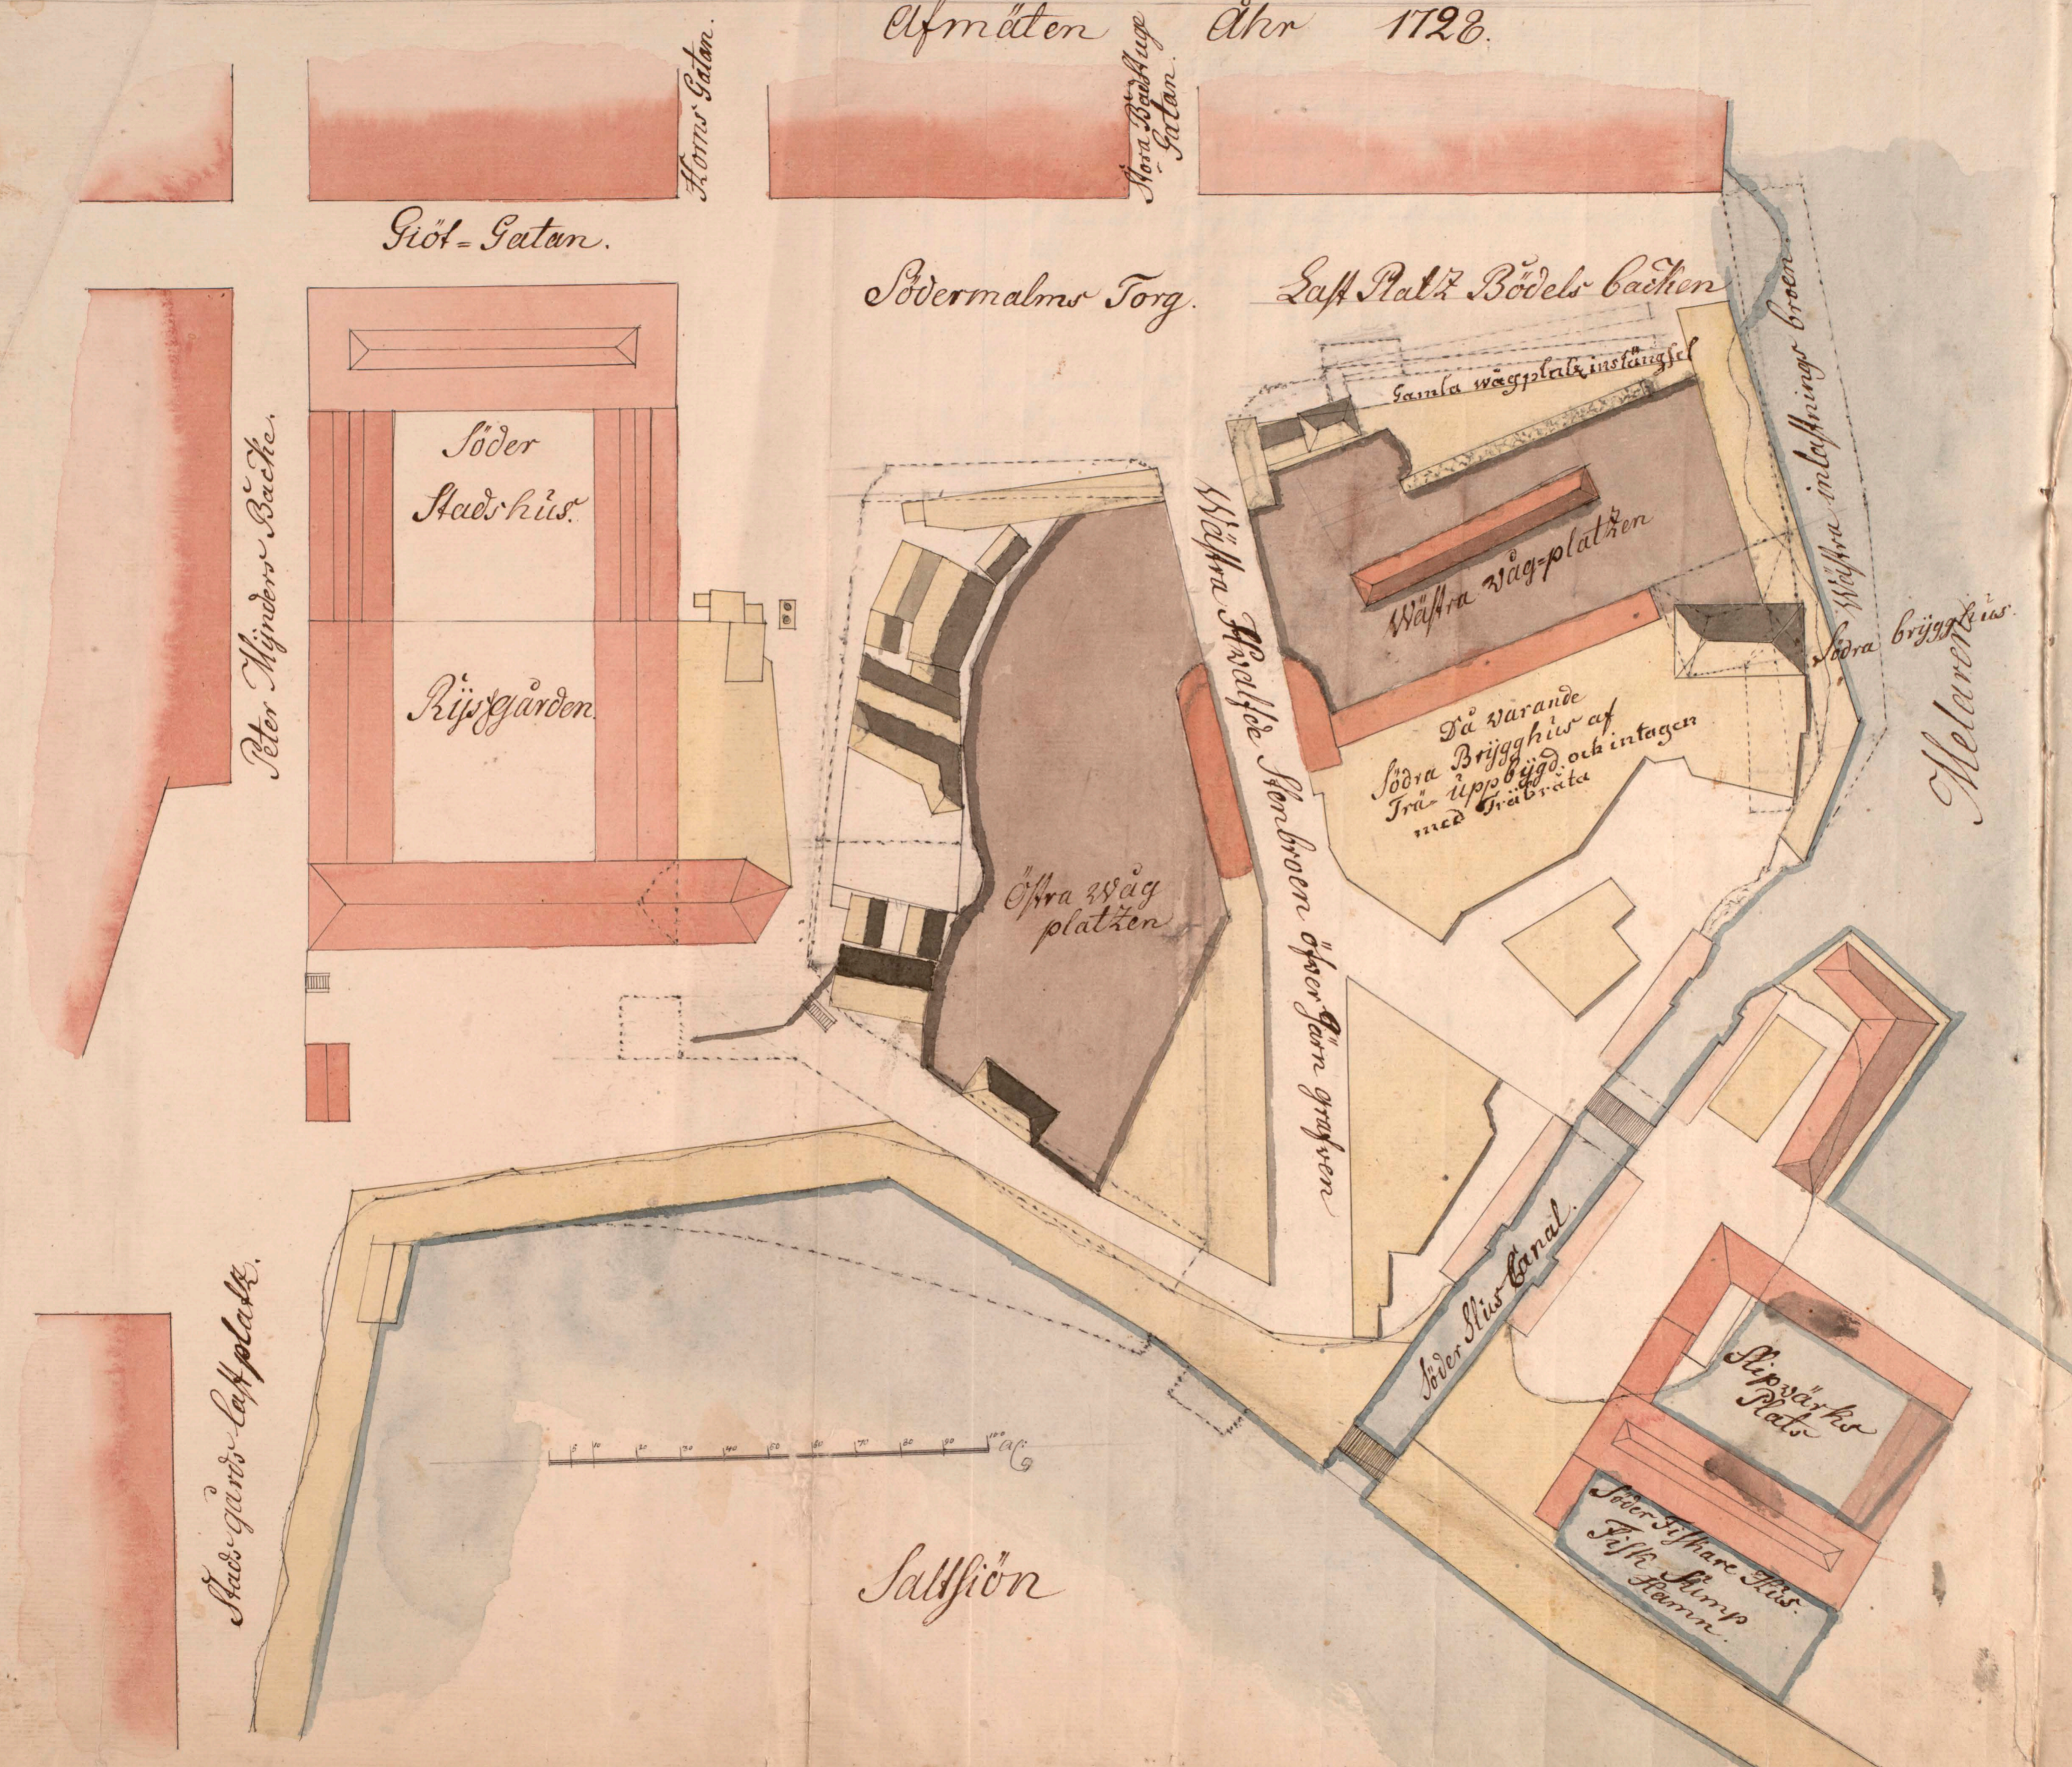

N<sup>o</sup> 1.  
General Plan of Stora Ternwägs-Platzen  
Afmätten Åhr 1728.

Horns Gatan.

Stora Brickstuge Gatan.

Giöt-Gatan.

Södermalms Torg.

Laff Platzen Bövels bastion

Peter Nijnders Bäck.

Söder Stads hus.

Rijsgården.

Östra väg-platzen

Gamla väg-platz instängsel

Västra väg-platzen

Då warande Södra Briggghis af Trä uppbyggd och intagen med Gräbrata

Wästra Stadshuset Sönderbron öfver Tern grafven

Wästra instängnings bron