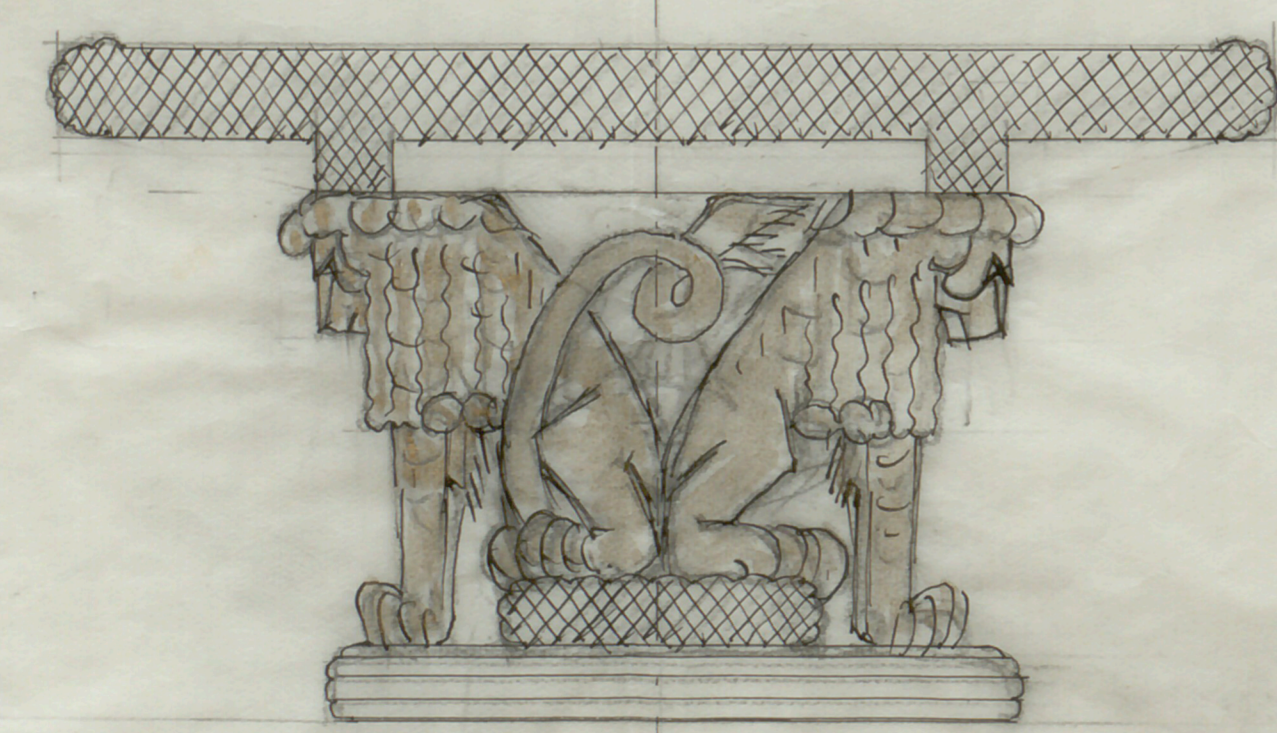

RITNING TILL MÖBLERINGS AV GYLLENE SALEN STADSHUSET.

Handwritten symbols and letters along the top edge of the drawing, including 'E', 'W', 'E', 'E', 'E', 'E', 'E', 'E', 'E', 'E'.

SEKTION.

CAVEL.
2. ST. AF DENNA TYP.

CAVEL.
2. ST. AF DENNA TYP.

LÅNGBORD
1. ST.

ARKITEKT ERNST SPOLEN
Regeringsgatan 8. Et. 1257
STOCKHOLM