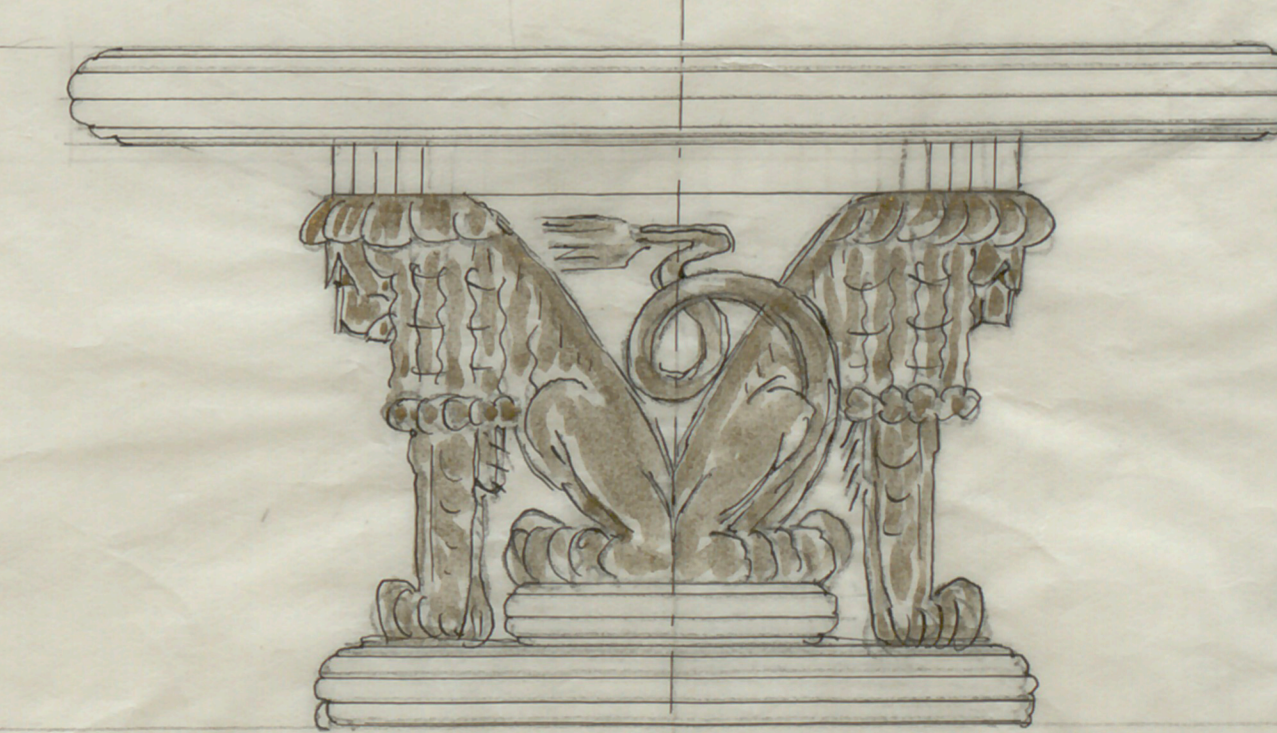

RITNING TILL MÖBLERINGS AV GYLLENE SALEN STADSHUSET.

Handwritten symbols and letters along the top edge of the drawing, including 'E', 'W', 'E', 'E', 'E', 'E', 'E', 'E', 'E', 'E'.

SEKTION.

CAVEL.
2. ST. AF DENNA TYP.

CAVEL.
2. ST. AF DENNA TYP.

LÅNGBORD
1. ST.

ARKITEKT ERNST SPOLEN
Regeringsgatan 8. Et. 1257
STOCKHOLM