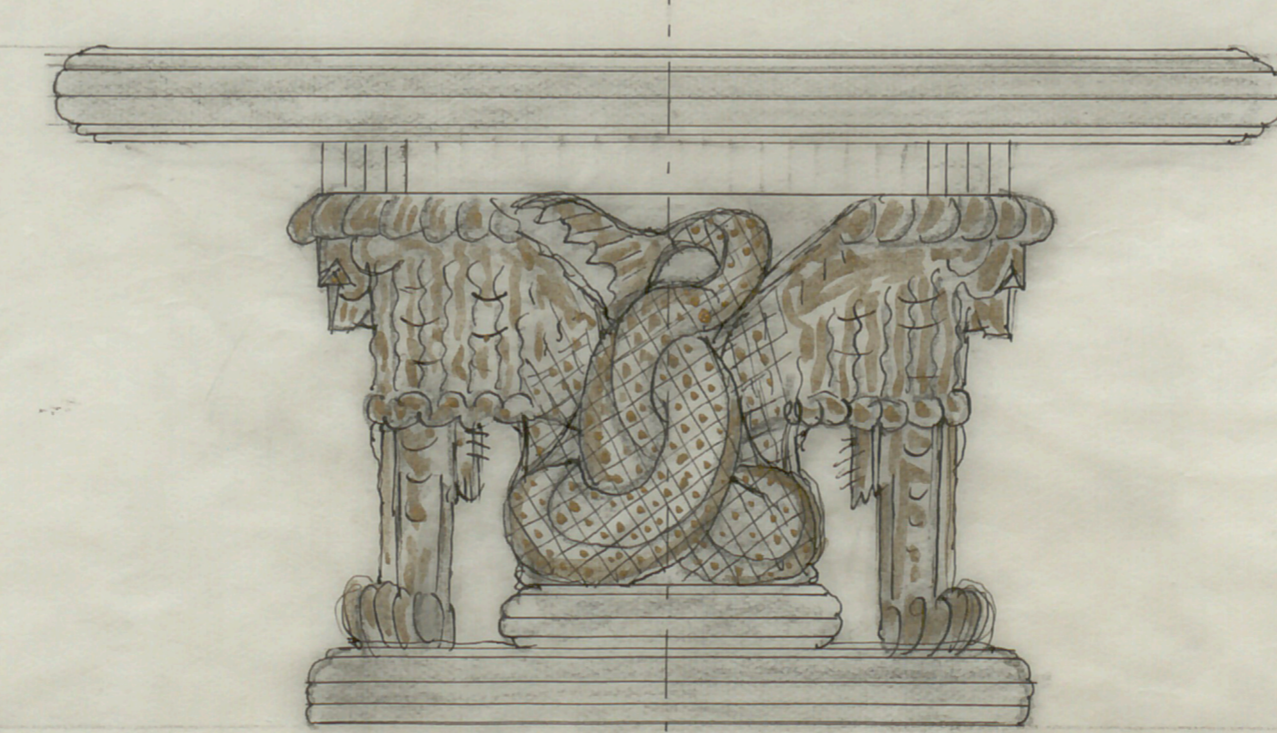

RITNING TILL MÖBLERINGS AV GYLLENE SALEN STADSHUSET.

Handwritten symbols and letters along the top edge of the drawing, including 'E', 'W', 'E', 'E', 'E', 'E', 'E', 'E', 'E', 'E'.

SEKTION.

CAVEL.
2. ST. AF DENNA TYP.

CAVEL.
2. ST. AF DENNA TYP.

LÅNGBORD
1. ST.

ARKITEKT ERNST SPOLEN
Regeringsgatan 8. Et. 1257
STOCKHOLM