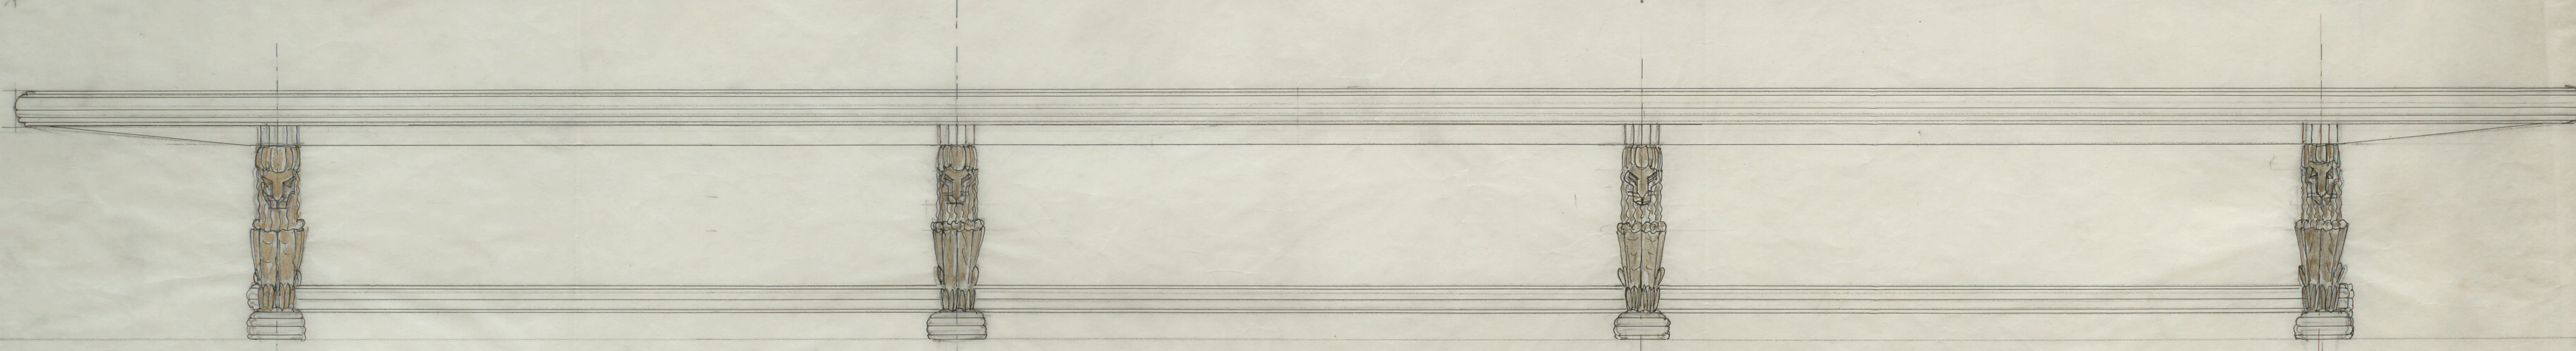

RITNING TILL MÖBLERINGS AV GYLLENE SALEN STADSHUSET.

Handwritten symbols and letters along the top edge of the drawing, including 'E', 'W', 'E', 'E', 'E', 'E', 'E', 'E', 'E', 'E'.

SEKTION.

CAVEL.
2. ST. AF DENNA TYP.

CAVEL.
2. ST. AF DENNA TYP.

LÅNGBORD
1. ST.

ARKITEKT ERNST SPOLEN
Regeringsgatan 8. Et. 1257
STOCKHOLM