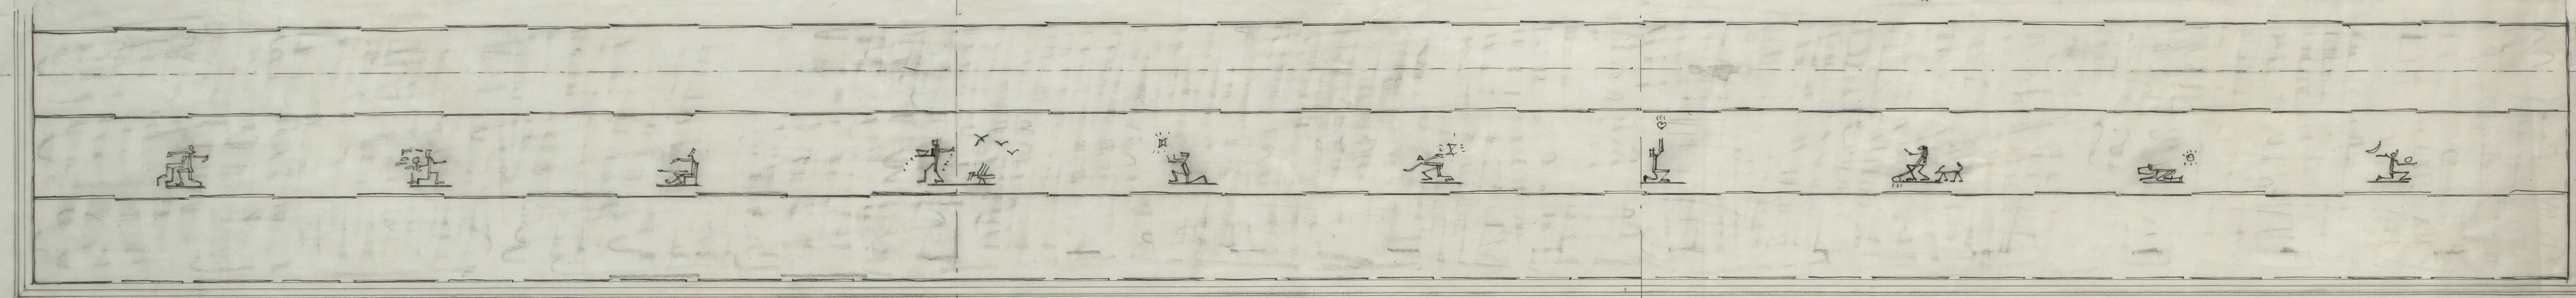

RITNING TILL MÖBLERINGS AV GYLLENE SALEN STADSHUSET.

Handwritten symbols and letters along the top edge of the drawing, including 'E', 'W', 'E', 'E', 'E', 'E', 'E', 'E', 'E', 'E'.

SEKTION.

CAVEL.
2. ST. AF DENNA TYP.

CAVEL.
2. ST. AF DENNA TYP.

LÅNGBORD
1. ST.

ARKITEKT ERNST SPOLEN
Regeringsgatan 8. Et. 1257
STOCKHOLM