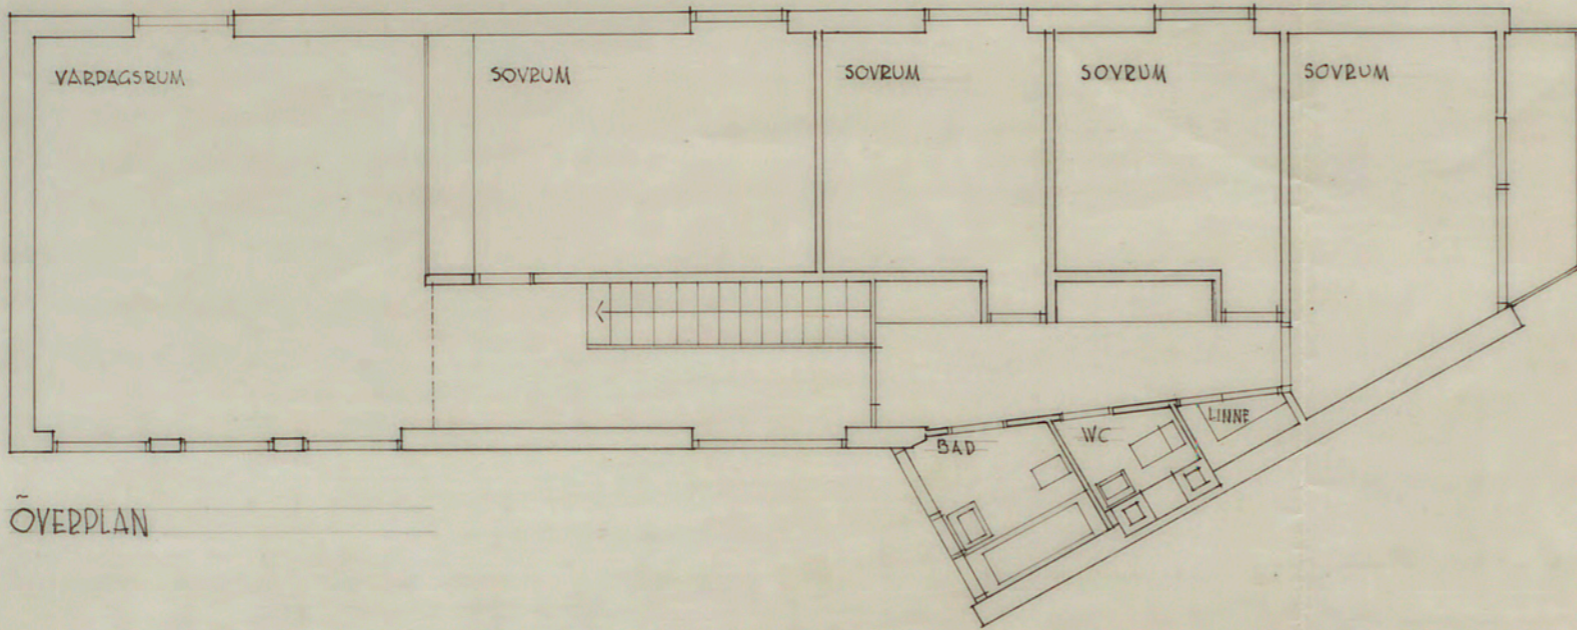

101 Bad
57

ING. TILL BYGGNADSNÄMNDEN
15 MAJ 1957

Likheten med den fastställda
ritningen bestyrkes
Stockholm den 24 maj 1957
olo. 

ÖVERPLAN

SEKTION

KÄLLARPLAN

VILLA FÖR FRU MÄRTA FLODIN
KV. VALSKISTAN 10 STUREBY
PLANER 1:100
BRITT PEDERSEN ARKITEKT SÄR
RUNEBERGSGATAN 9 212518
Britt Pedersen 15.5.57