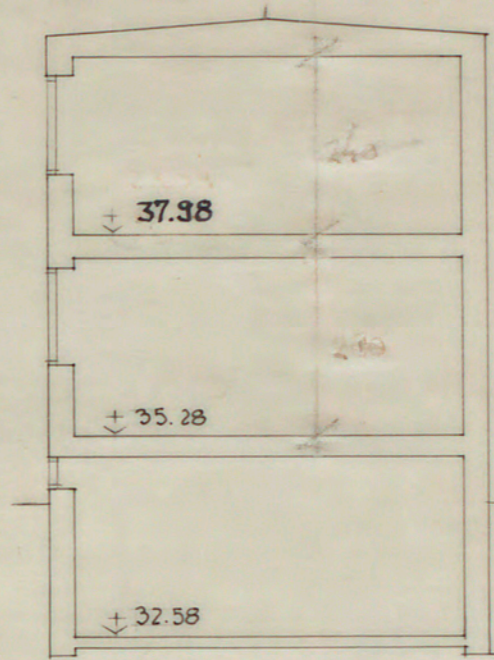

101 Bad
57

ING. TILL BYGGNADSNÄMNDEN
15 MAJ 1957

Likheten med den fastställda
ritningen bestyrkes
Stockholm den 24 maj 1957
olo. 

ÖVERPLAN

SEKTION

KÄLLARPLAN

VILLA FÖR FRU MÄRTA FLODIN
KV. VALSKISTAN 10 STUREBY
PLANER 1:100
BRITT PEDERSEN ARKITEKT SÄR
RUNEBERGSGATAN 9 212518
Britt Pedersen 15.5.57

#135059