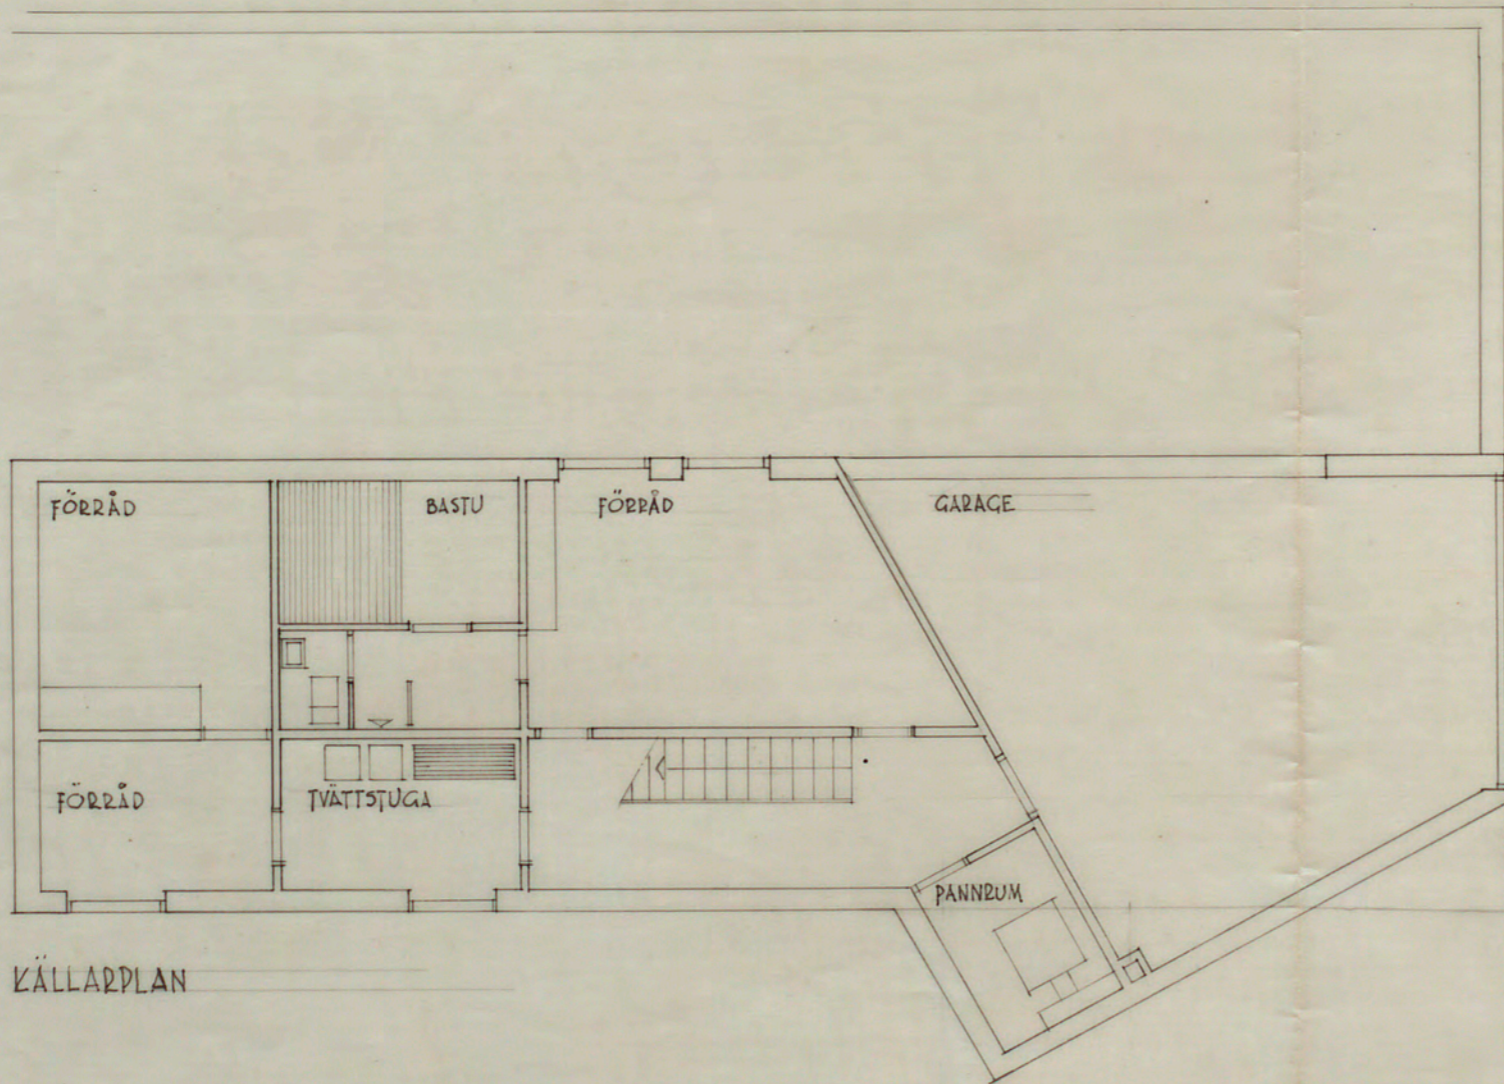

101 Bad
57

ING. TILL BYGGNADSNÄMNDEN
15 MAJ 1957

Likheten med den fastställda
ritningen bestyrkes
Stockholm den 24 maj 1957
olo. 

ÖVERPLAN

SEKTION

KÄLLARPLAN

VILLA FÖR FRU MÄRTA FLODIN
KV. VALSKISTAN 10 STUREBY
PLANER 1:100
BRITT PEDERSEN ARKITEKT SÄR
RUNEBERGSGATAN 9 212518
Britt Pedersen 15.5.57