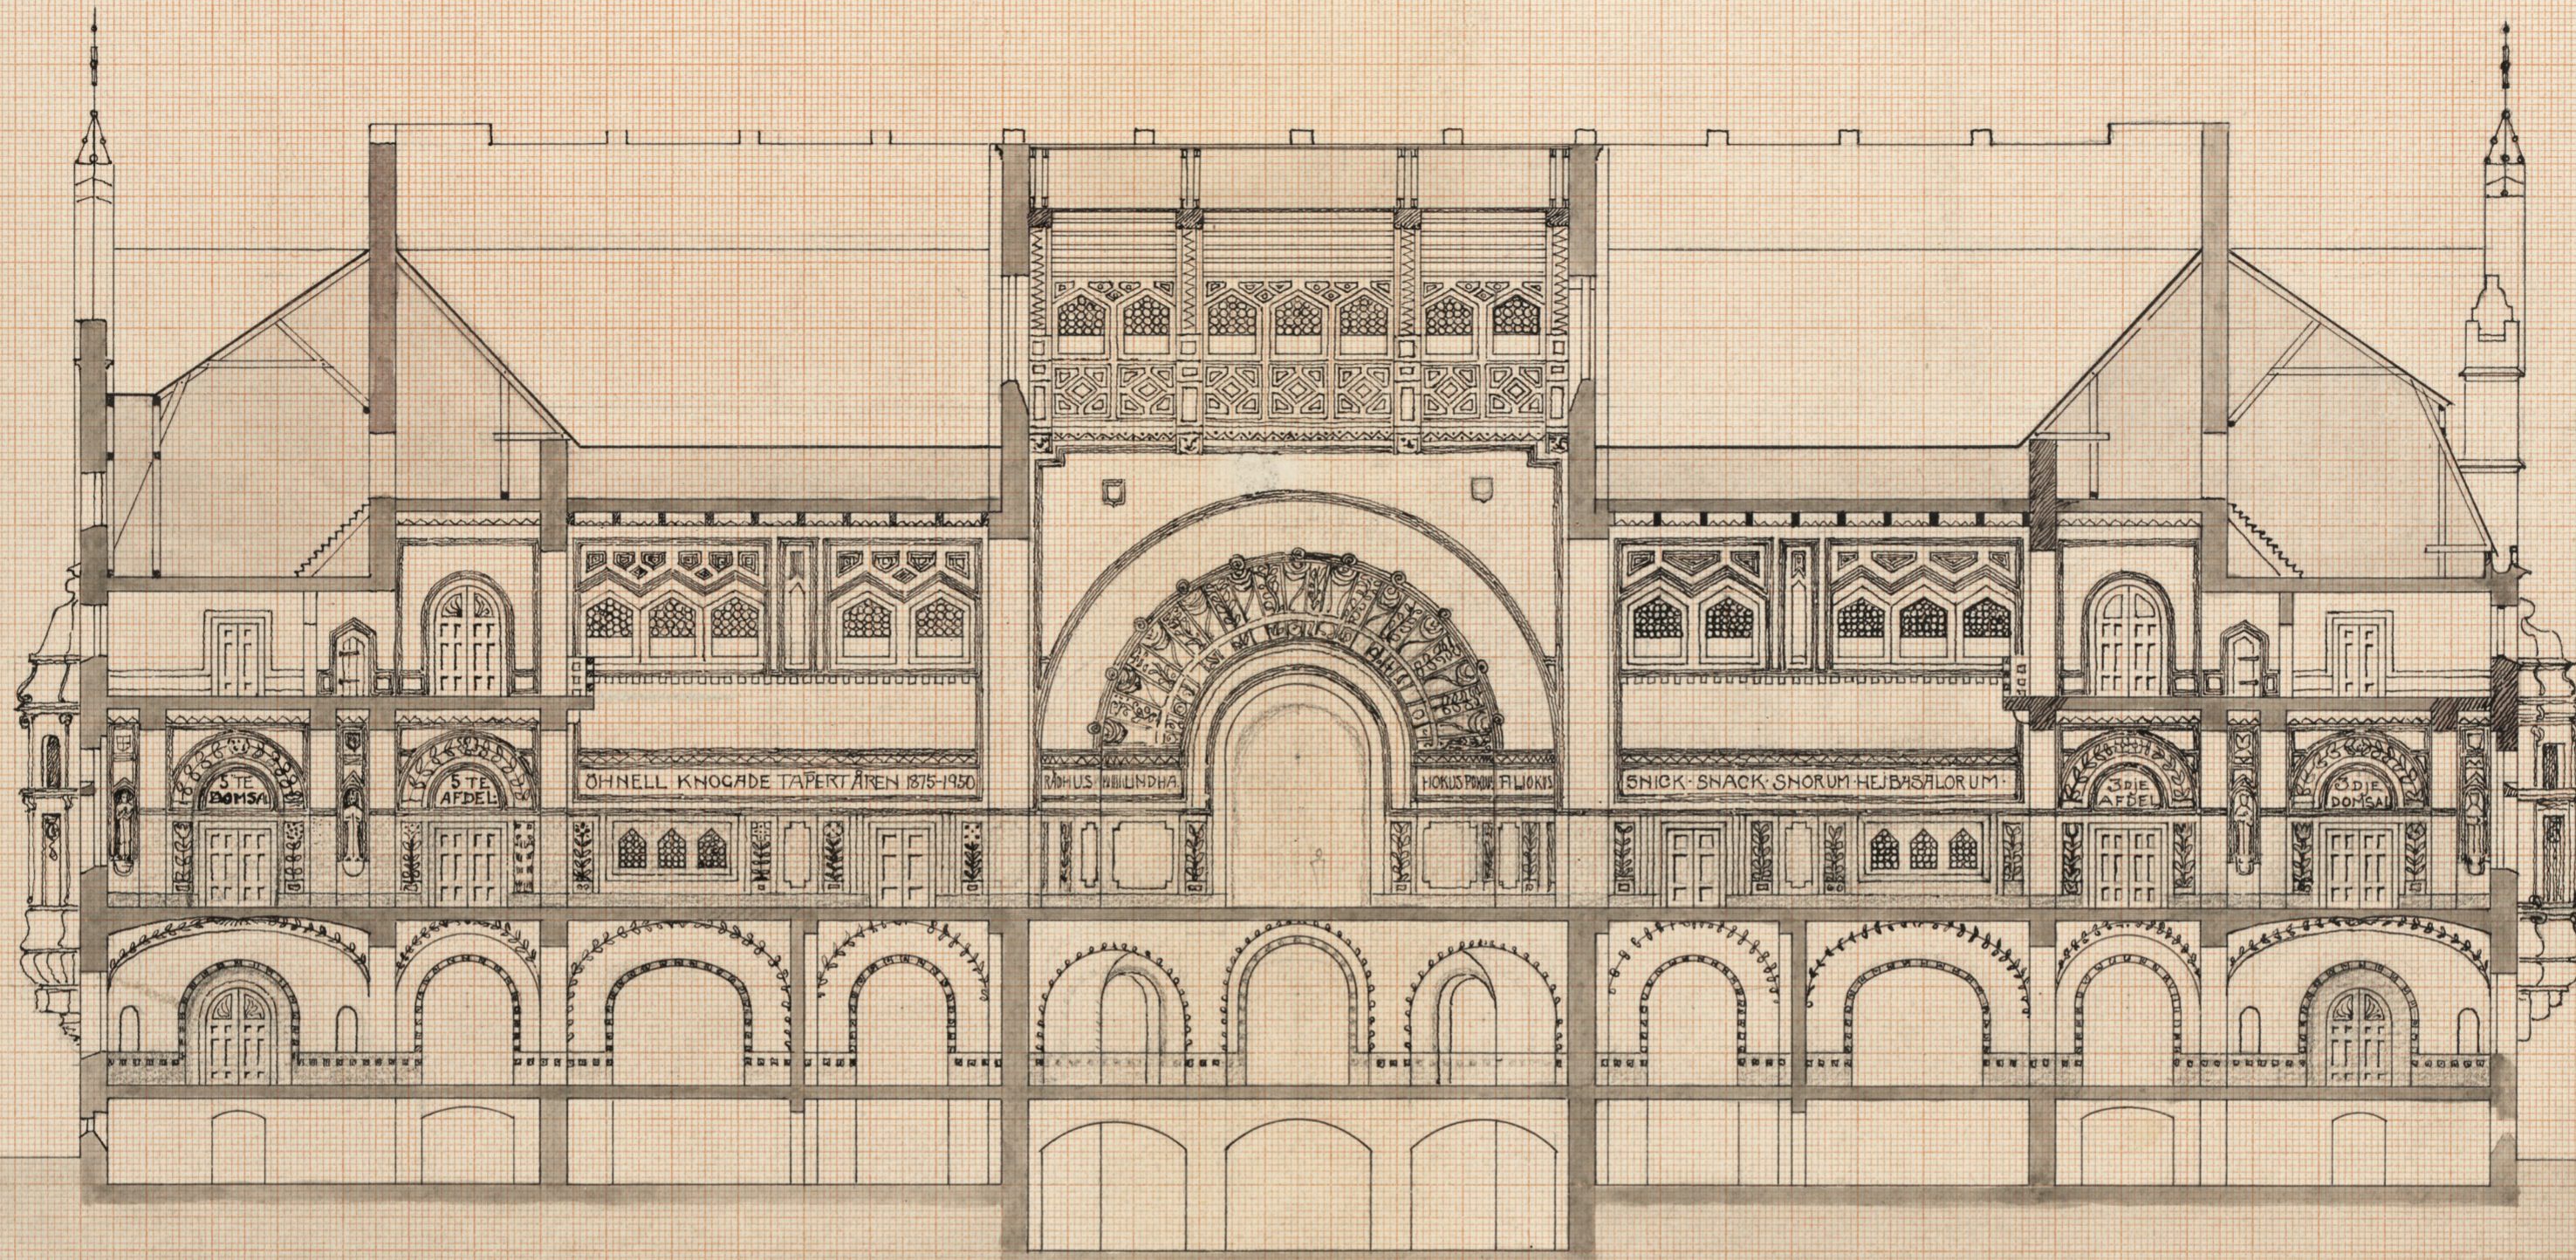

MÄLARDROTTS RÅDHUS

• GÅRDSHALLENS FASAD MOT VESTER •

•MÄLARDROTTS RÅDHUSRITNING•
•SEKTION • C — D •
•PL. 8•

10 5 0 5 10 15 20 25 30 35 40 45 50 55 60 63 METER