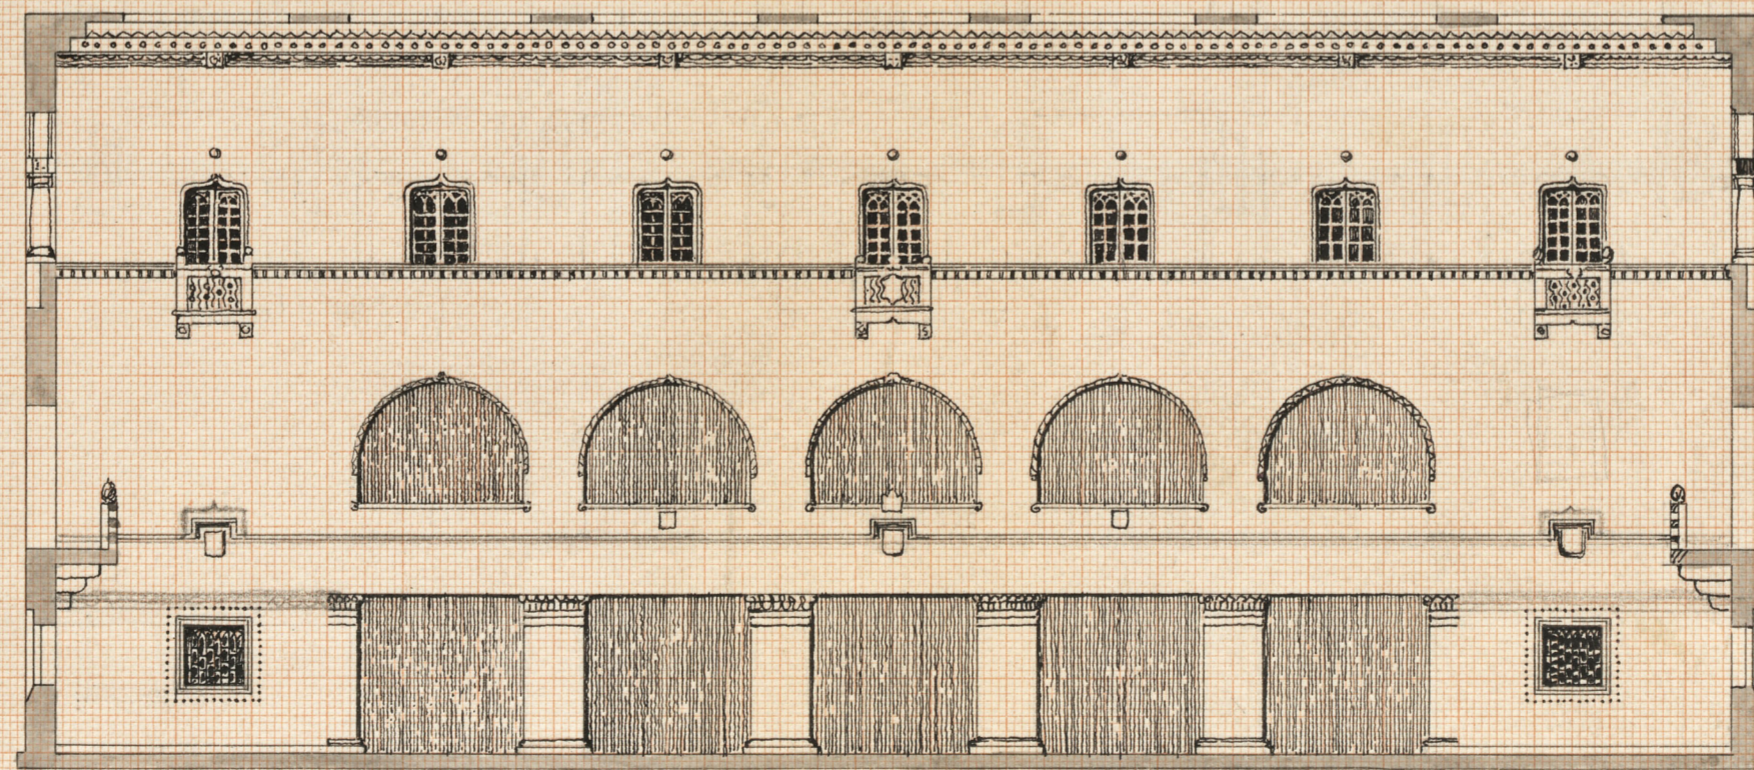

MÄLARDROTTS RÅDHUS

• GÅRDSHALLENS FASAD MOT VESTER •

•MÄLARDROTTS RÅDHUSRITNING•
•SEKTION • C — D •
•PL. 8•

10 5 0 5 10 15 20 25 30 35 40 45 50 55 60 63 METER