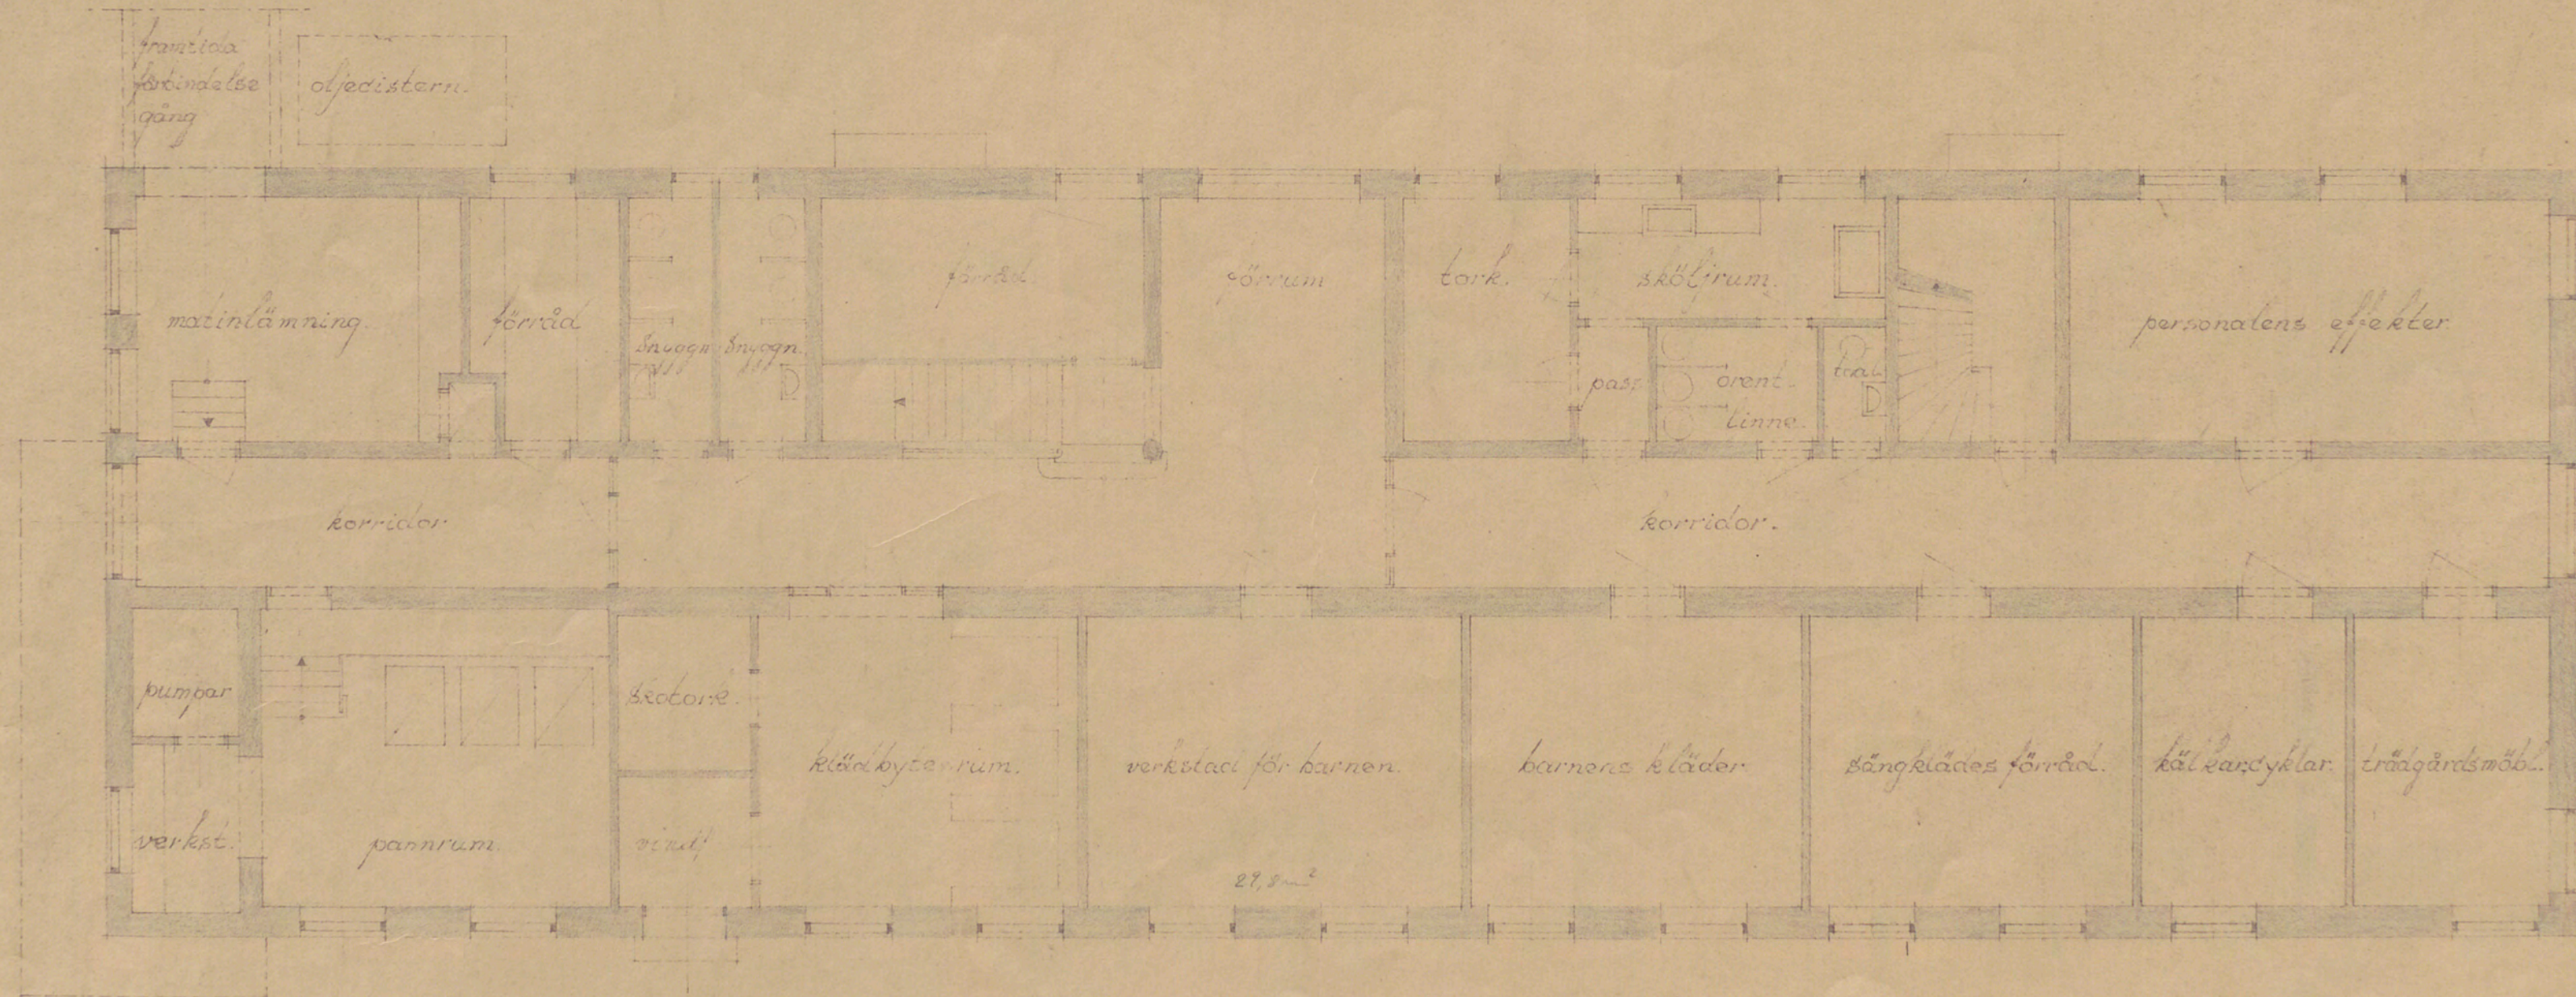

SLAGSTA SKOLA

SMÅBARN SHEM

källarvåningen.

S 4302

Nilsen
 STOCKHOLM 1937
 Arkitekt S.A.R. Nils Grep