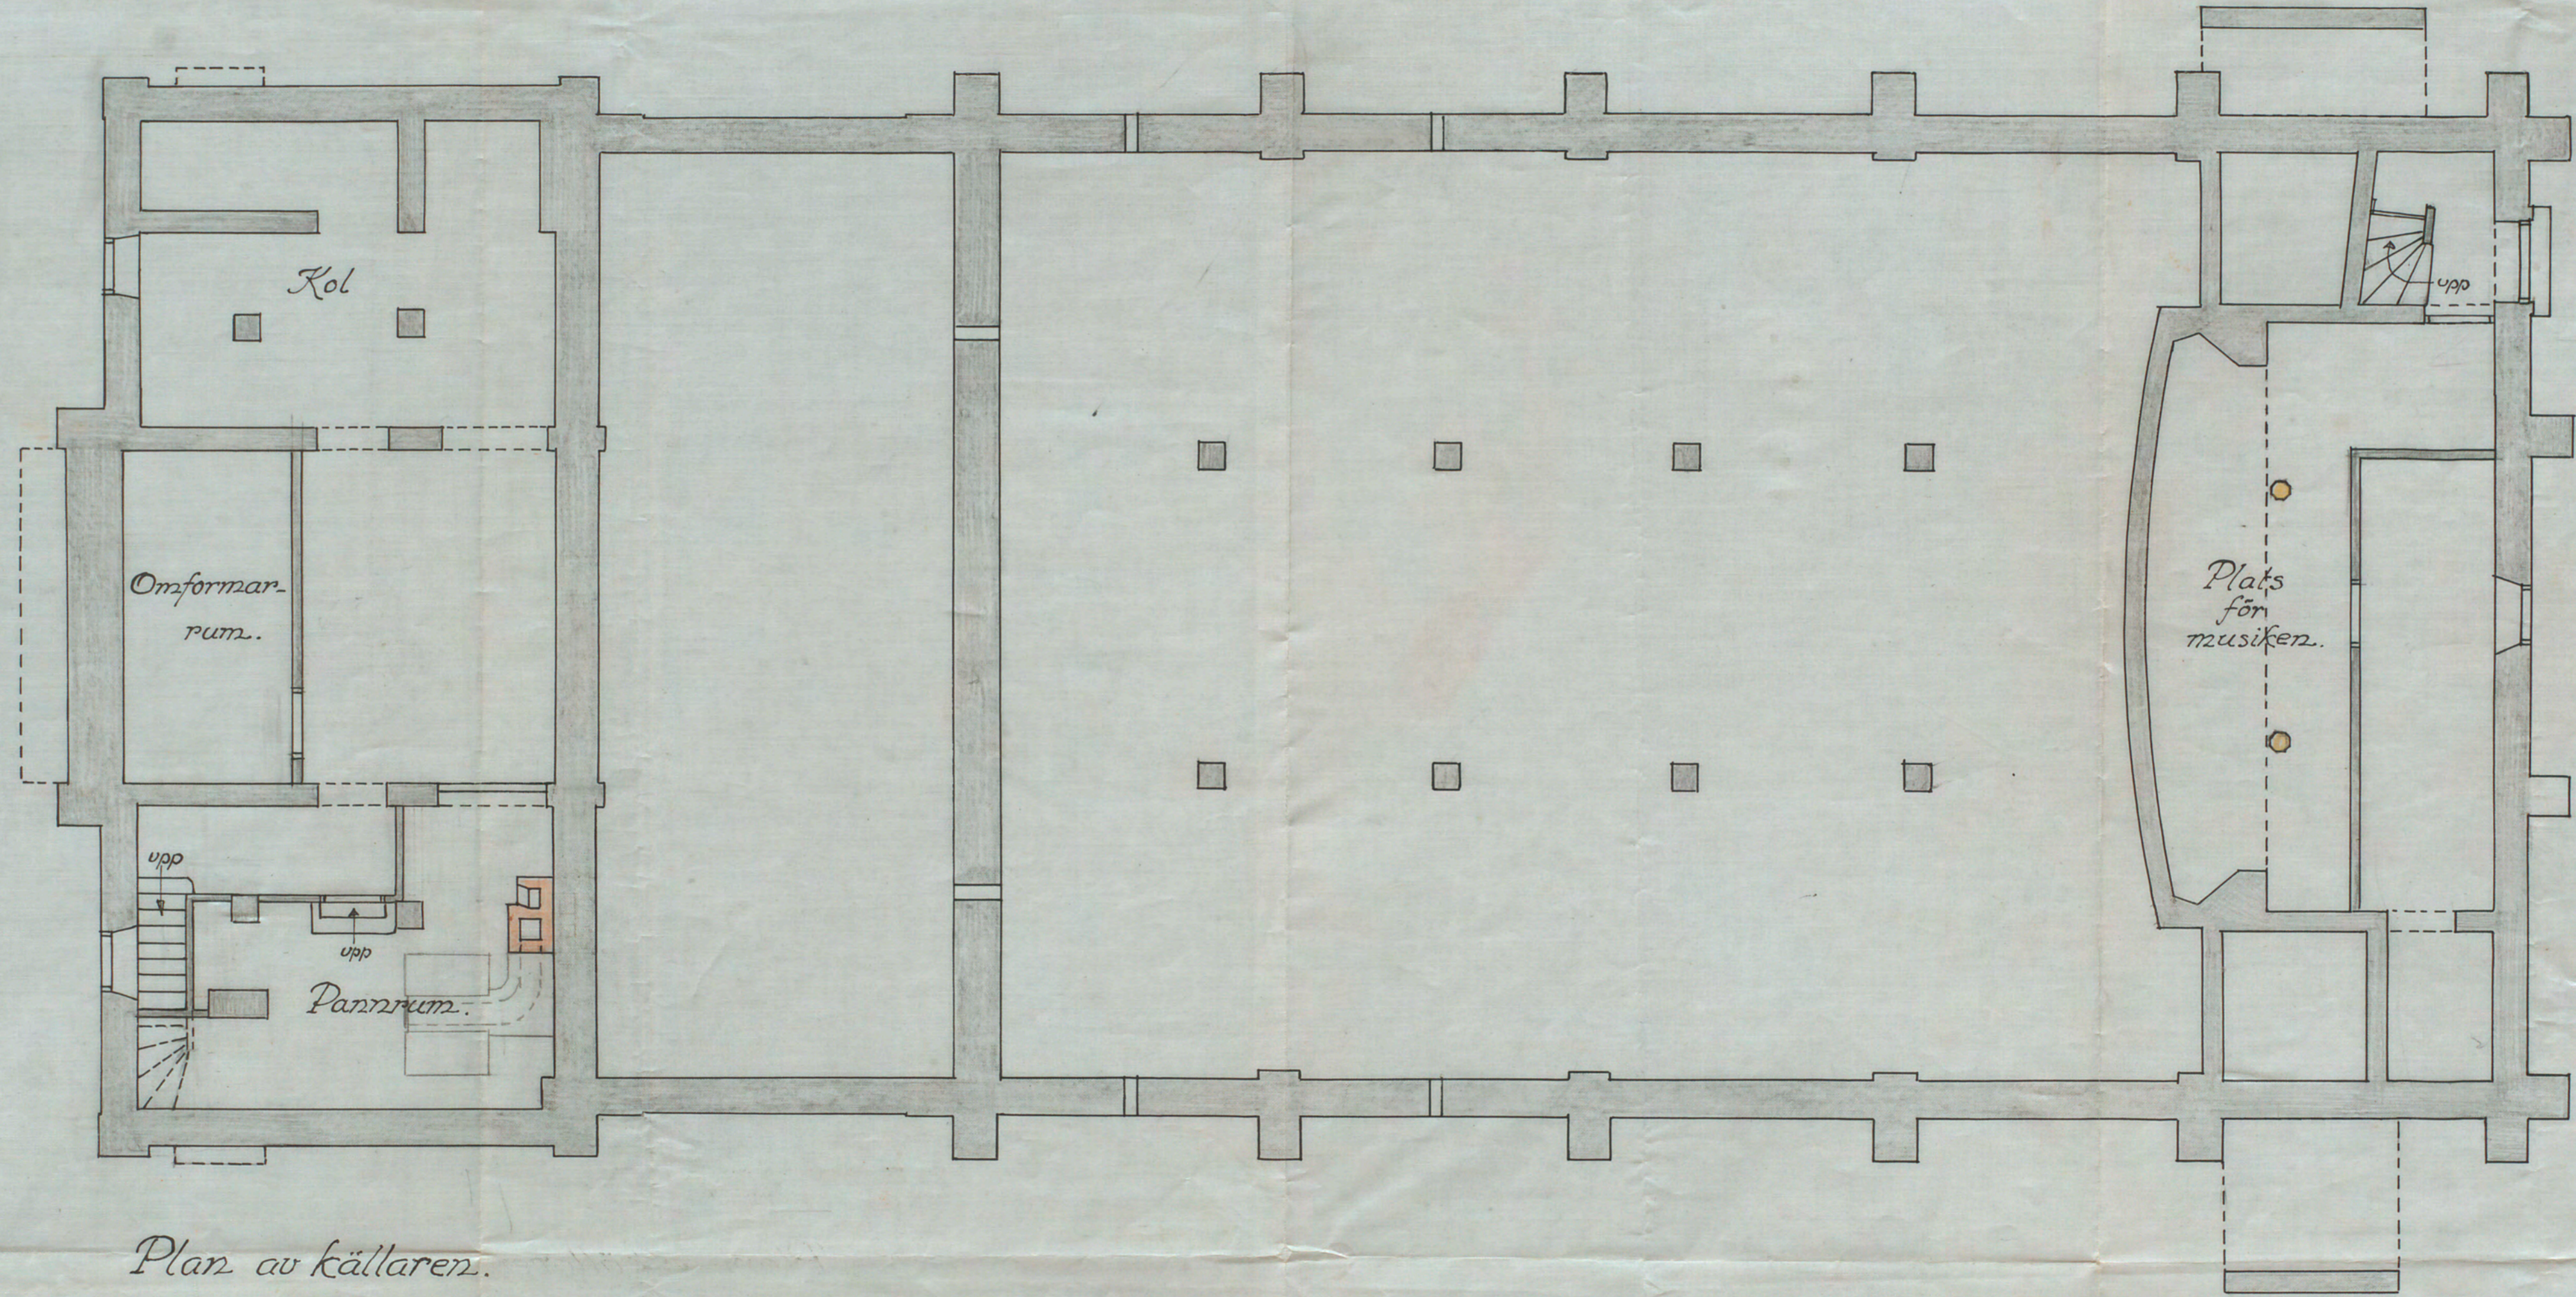

Biografen 7

N<sup>o</sup> 40 Grund 1920 Ritning till biografbyggnad vid Alvik.

ARB. TILL BYGGNADSRÅDET  
23 NOV 1920

gränd  
enl. bifogad karta — vid Alvik  
Brohitta

17/11 20

Aust. Arvink

Likheten med den fastställda  
ritningen bestrykes.

Stadsh. den 1 dec. 1920

J. Bergstr.

Plan av källaren.

Stadsnämnd 14 nov. 1920  
Aust. & Pettersson P. & Lundqvist  
178818