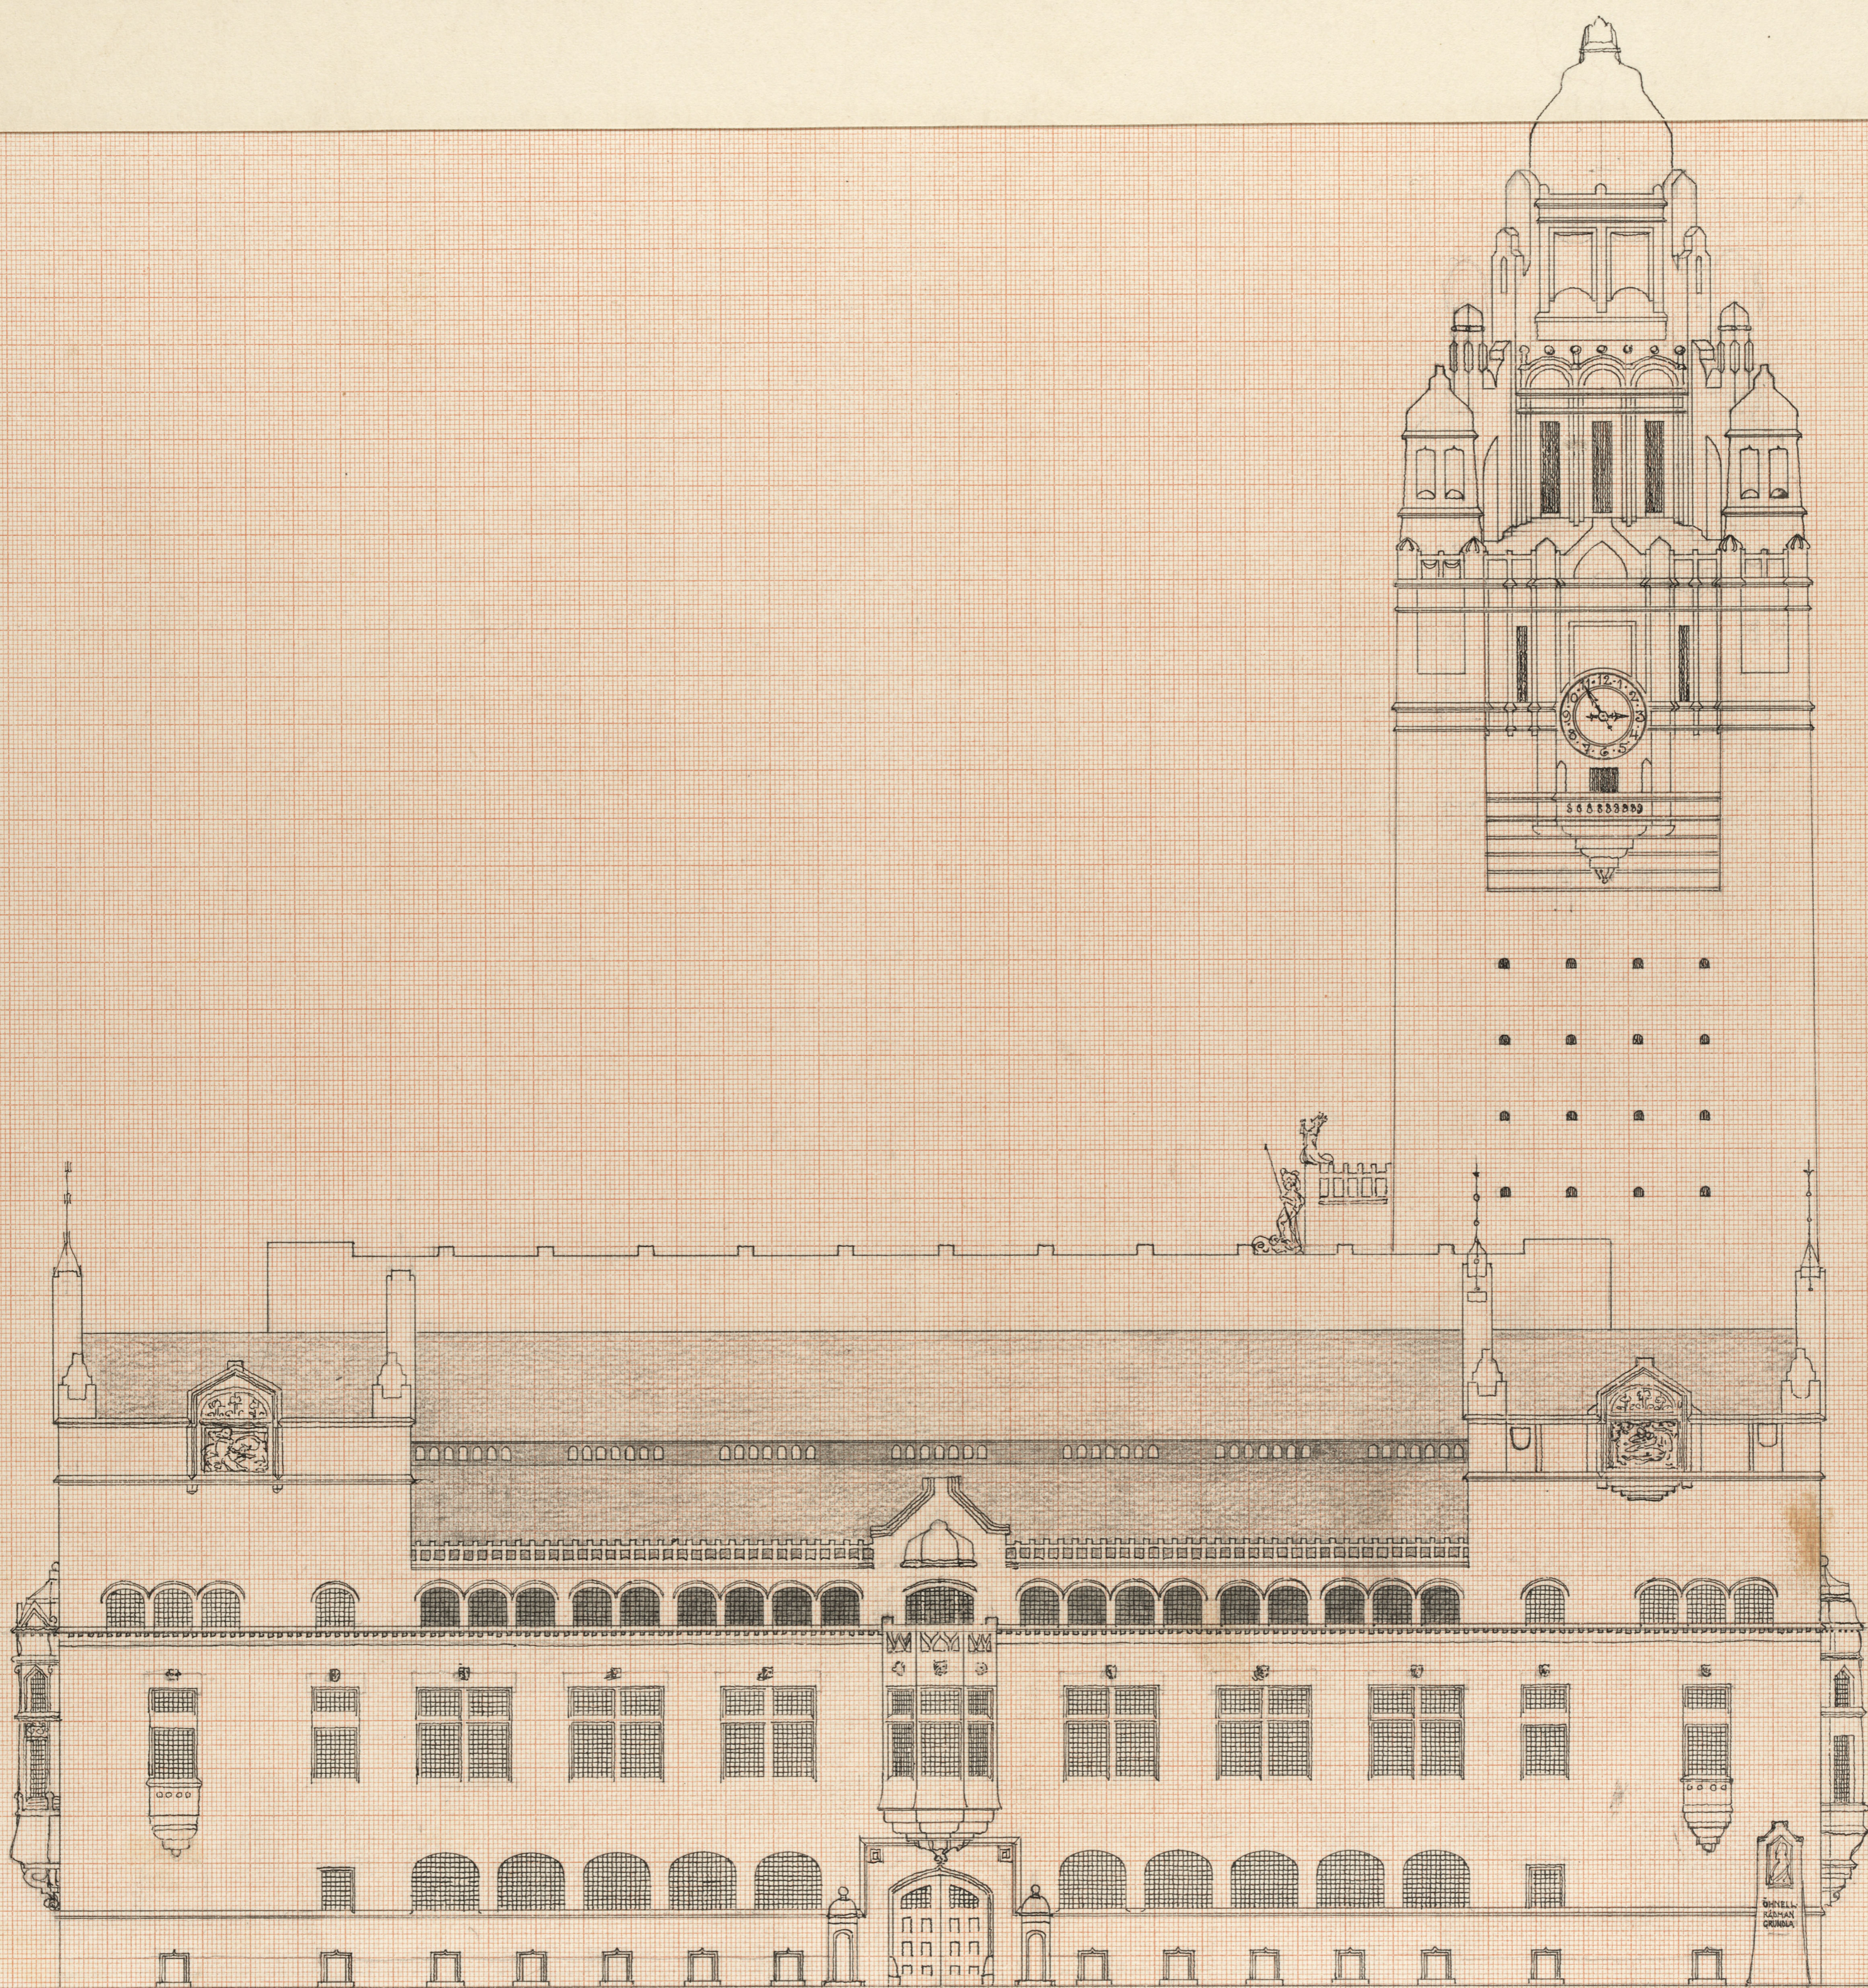

MÅLARDROTTSRÅDET

•MÅLARDROTTSRÅDHUSRITNING •
•FASAD MOT EIRAPLAN •
•PL. 17 •

10 5 0 5 10 15 20 25 30 35 40 45 50 55 60 65 METER