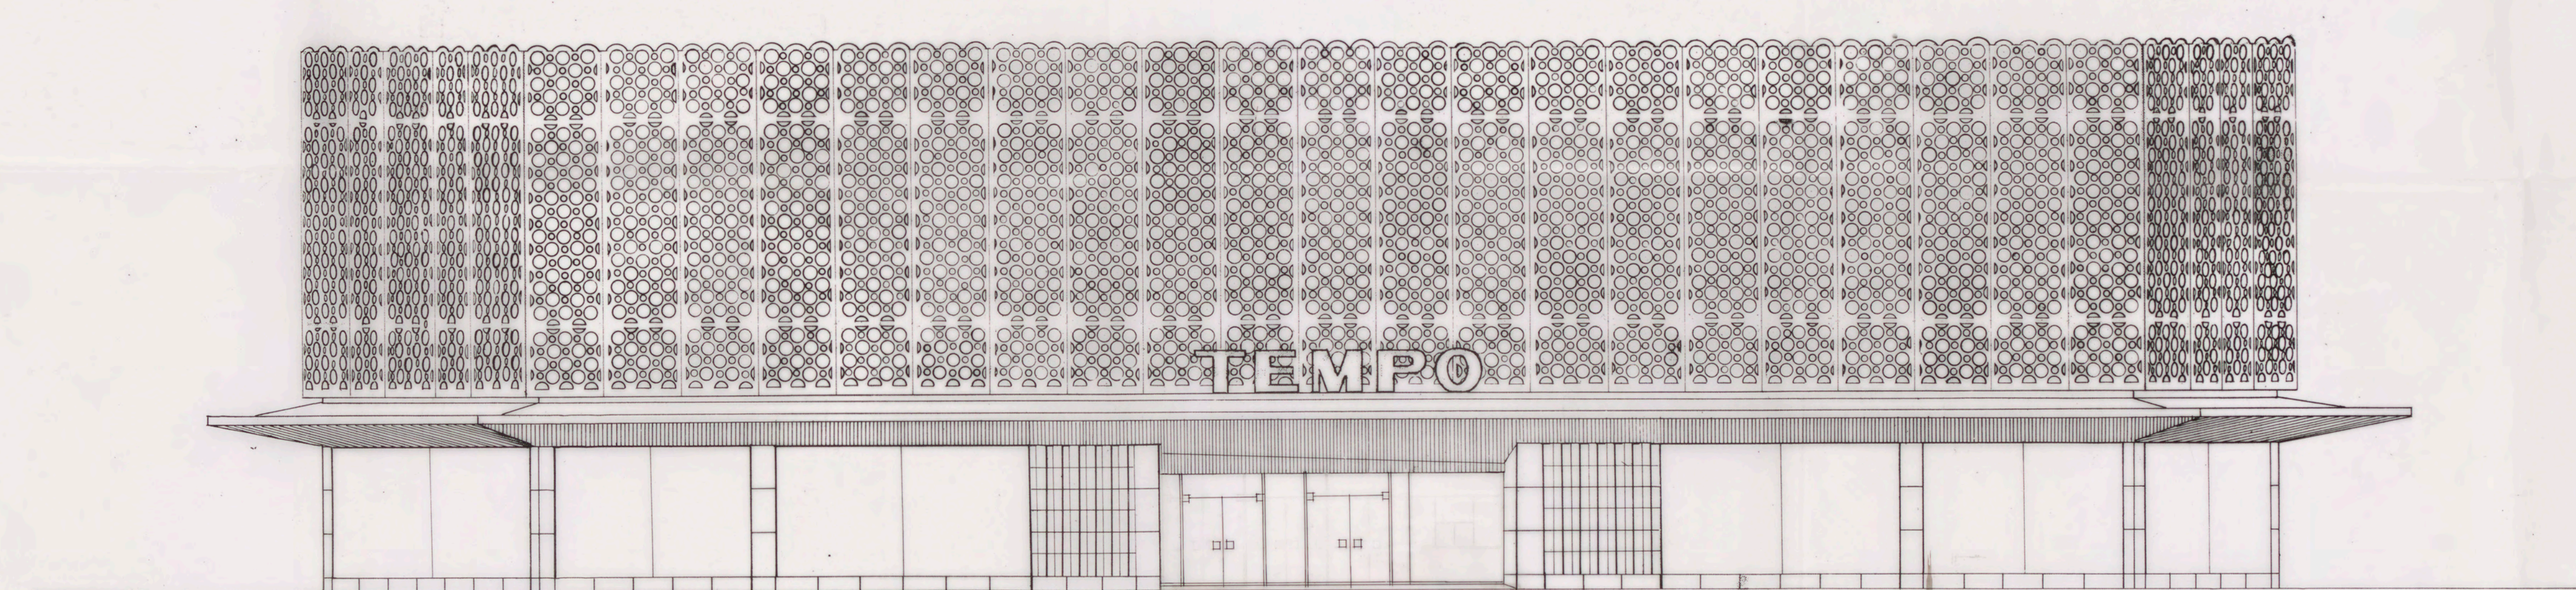

Göteborg av färdighets - 7  
kontoret den 22/2.65 / 1965

Likheten med den fastställda  
ritningen bestyrkes:  
Stockholm den 18.3.1965

*[Signature]*

fasad mot nordväst

St. S. Stockholms  
stadbyggnadskontoret  
18 22/2.65  
Dnr. 361/65

ändr. 15 jan. 1965.

Kv STORÖ, FÄRSTA  
HUS A

FASAD MOT NORDVÄST  
SKALA 1:100 STOCKHOLM D. 18 1965

*Arquitectos del tiempo*  
ARKITEKTER 3AR

A114078