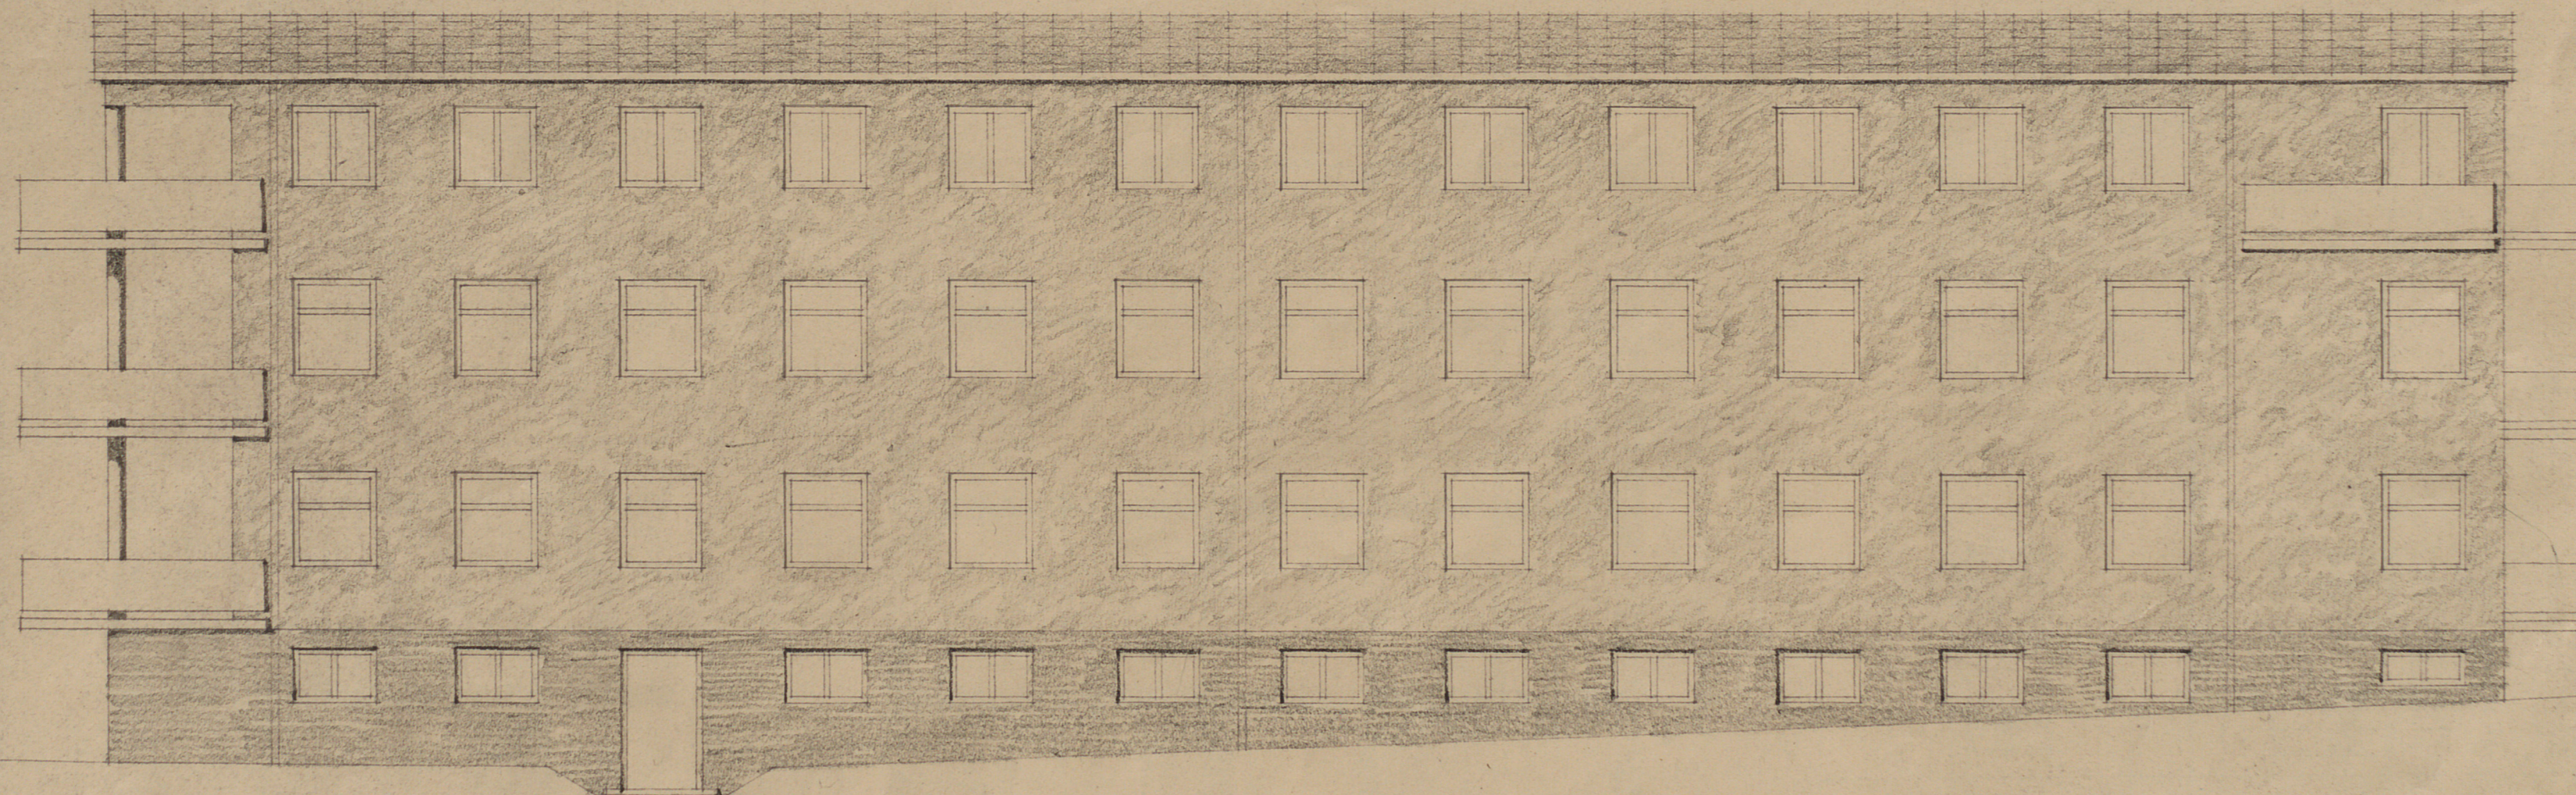

SLAGSTA SKOLA

SMÅBARNSHEM

fasad mot Söder.

S 4306.

Nils Grep
STOCKHOLM 1937.
Arkitekt S.A.R. Nils Grep.