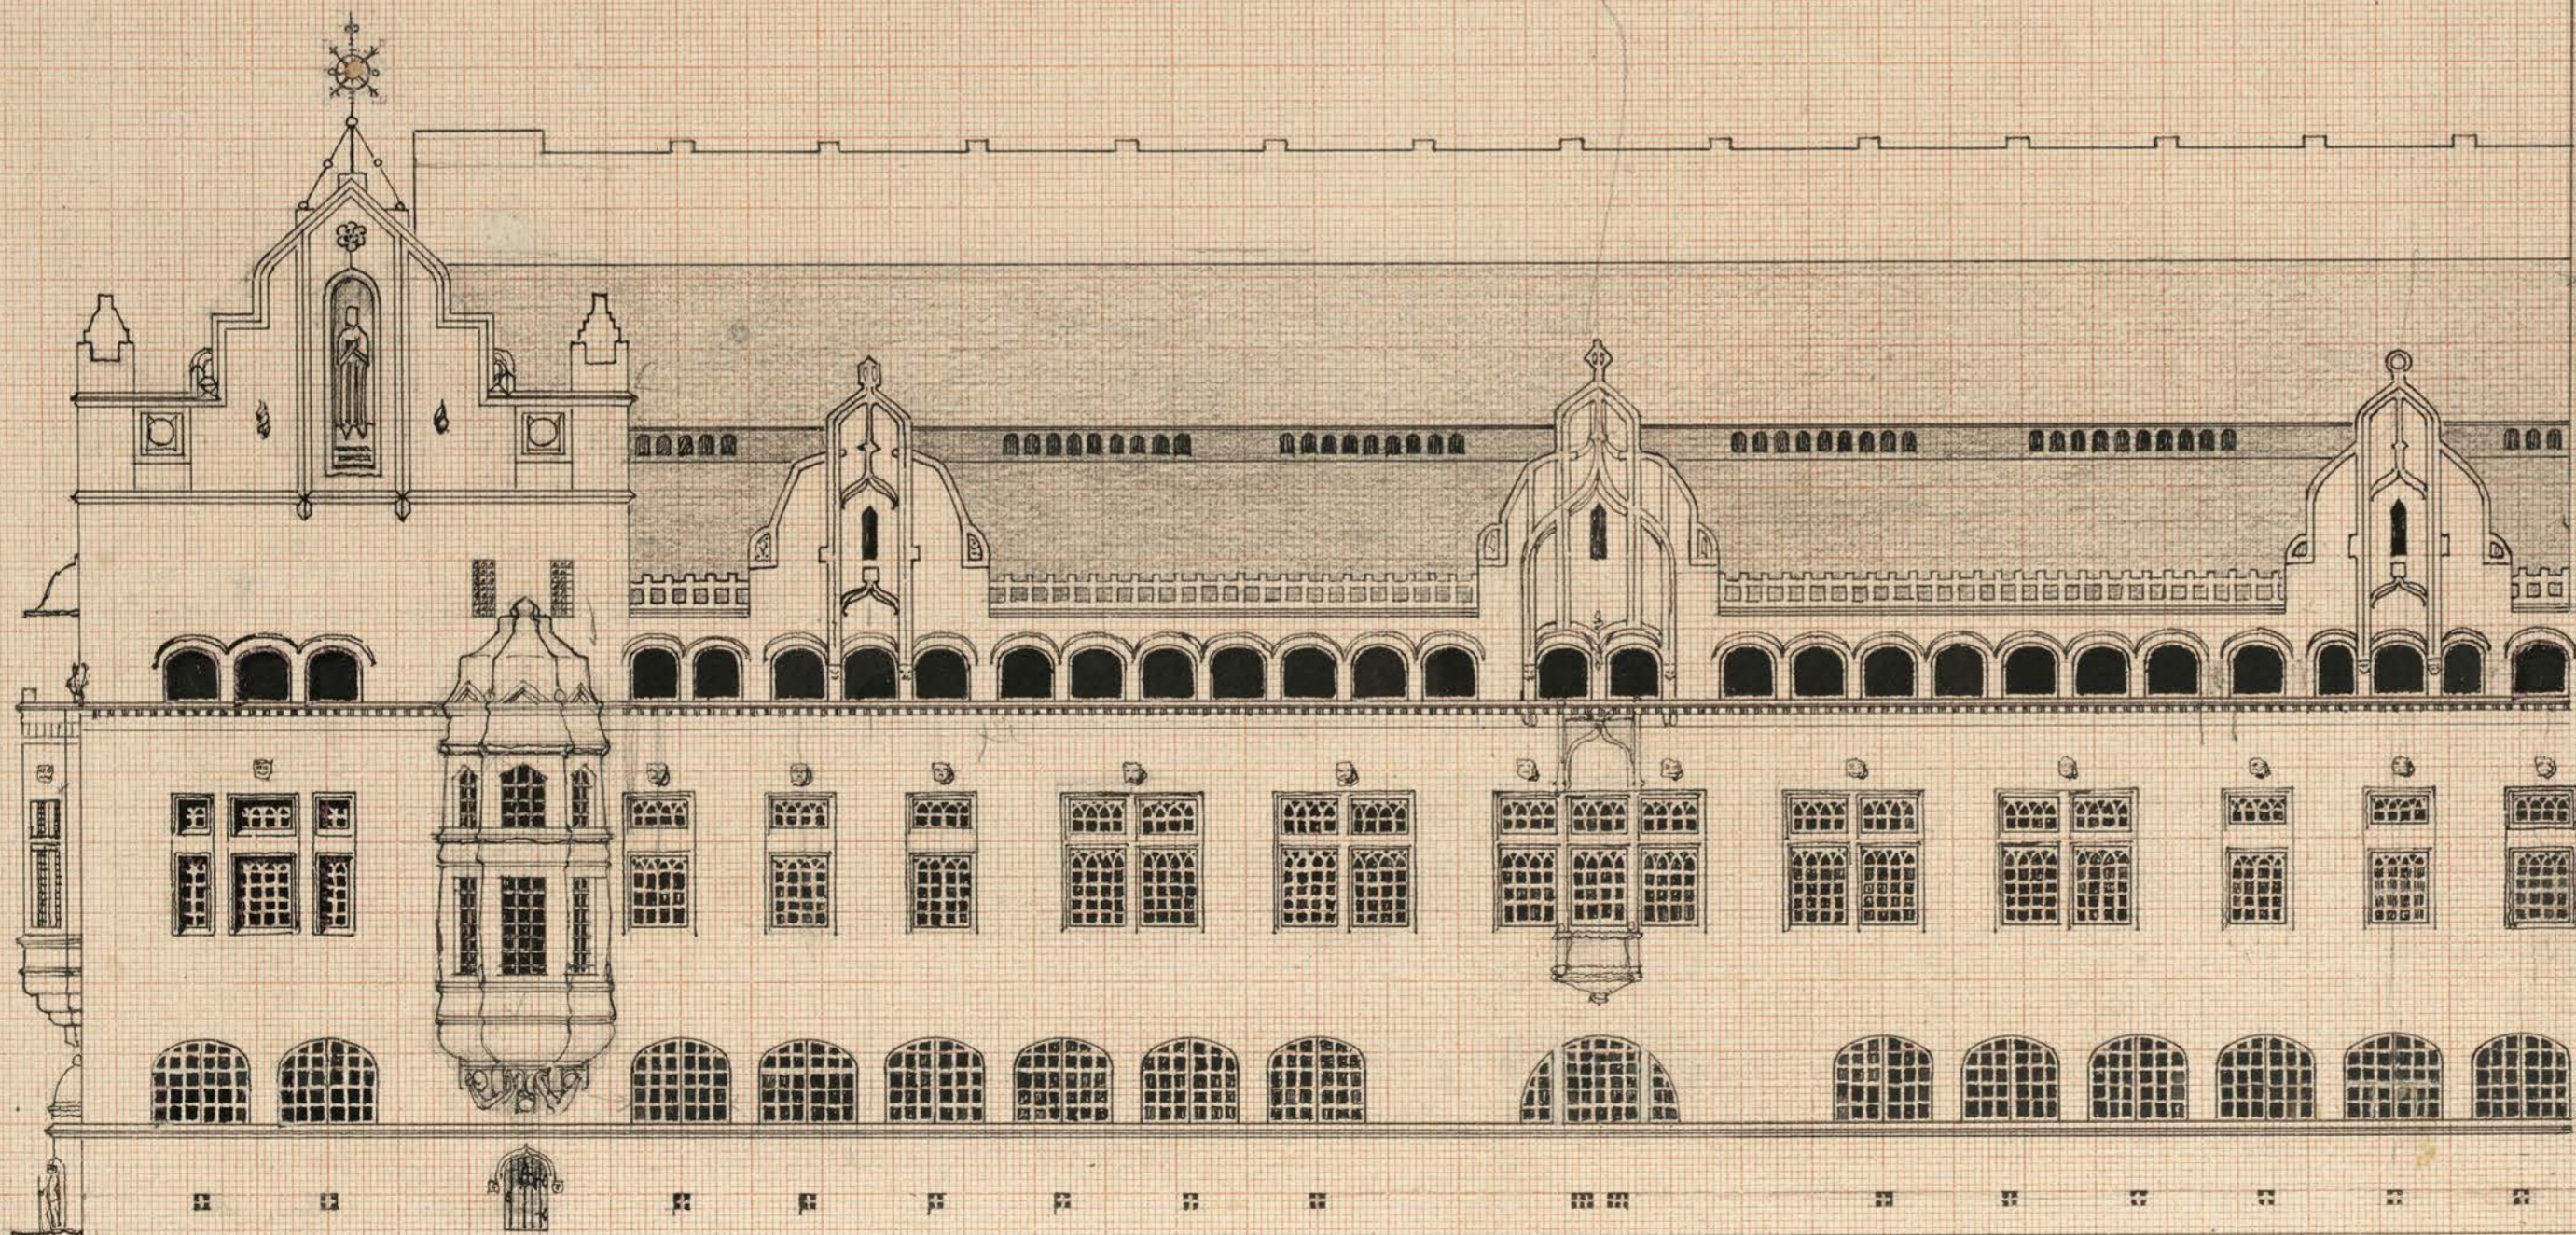

MÄLARDROTTS RÄDHUS

MÄLARDROTTS RÄDHUSRITNING
FASAD MOT MÄLARSTRANDVÄGEN
PL. 16

10 5 0 5 10 15 20 25 30 35 40 45 50 55 60 65-METER