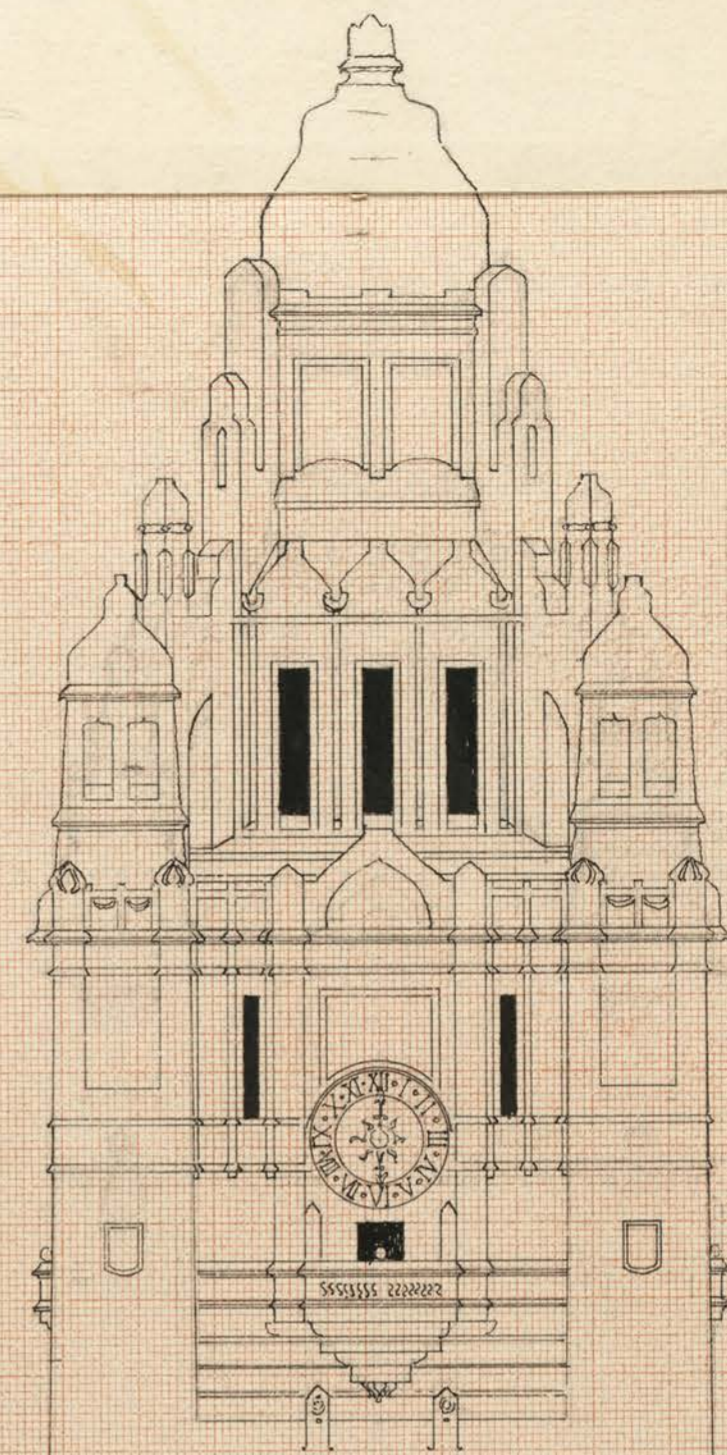

MÄLARDROTTS RÄDHUS

MÄLARDROTTS RÄDHUSRITNING
FASAD MOT MÄLARSTRANDVÄGEN
PL. 16

10 5 0 5 10 15 20 25 30 35 40 45 50 55 60 65-METER