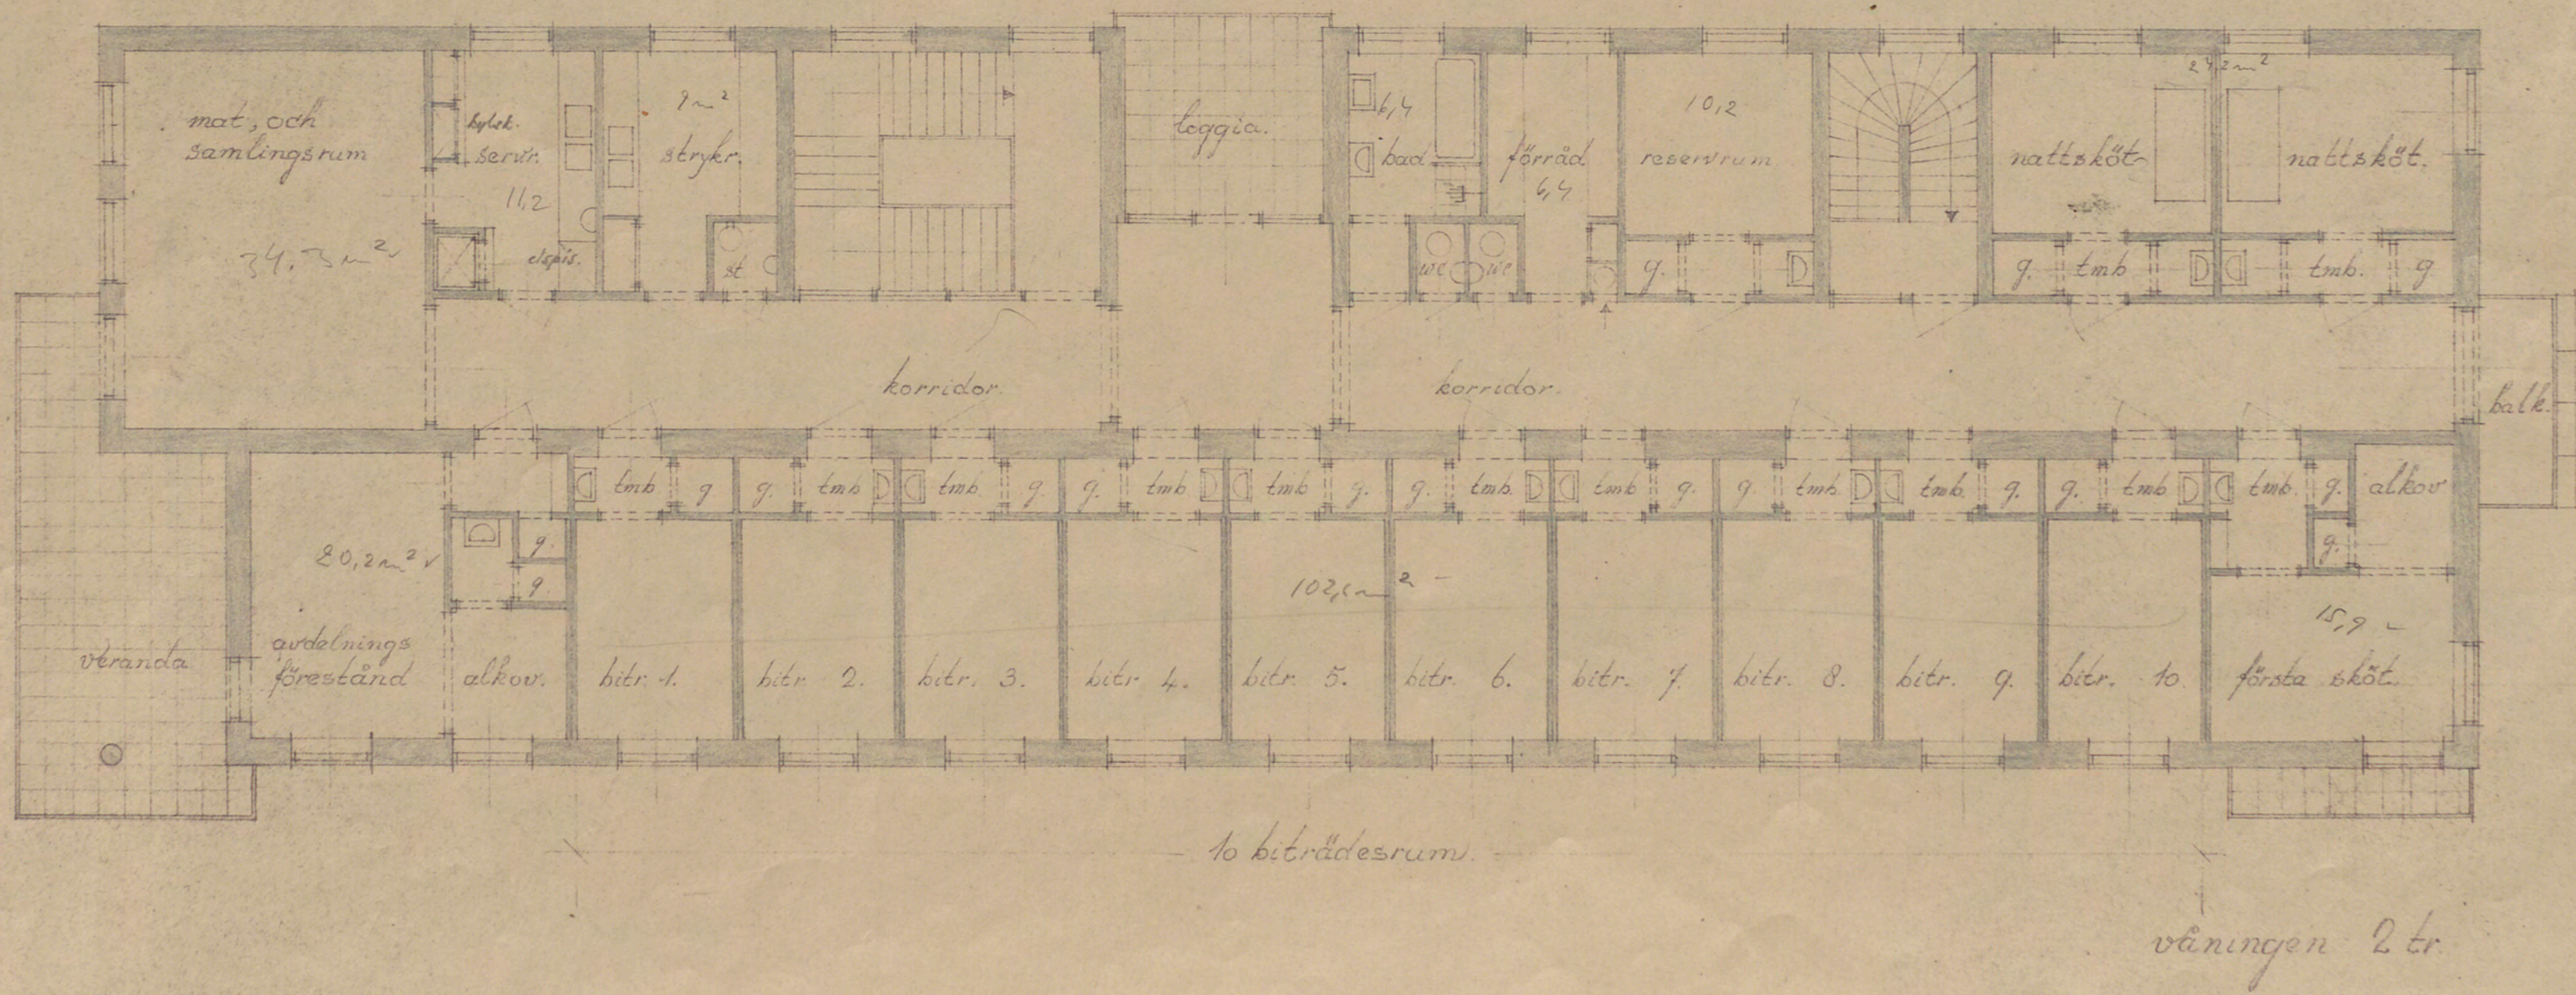

SLAGSTA SKOLA

SMÅBARNSHEM

10 biträdesrum.

våningen 2 tr.

S 4305

Nilsen
 STOCKHOLM 1937.
 Arkitekt S.A.R. Nils Grep.