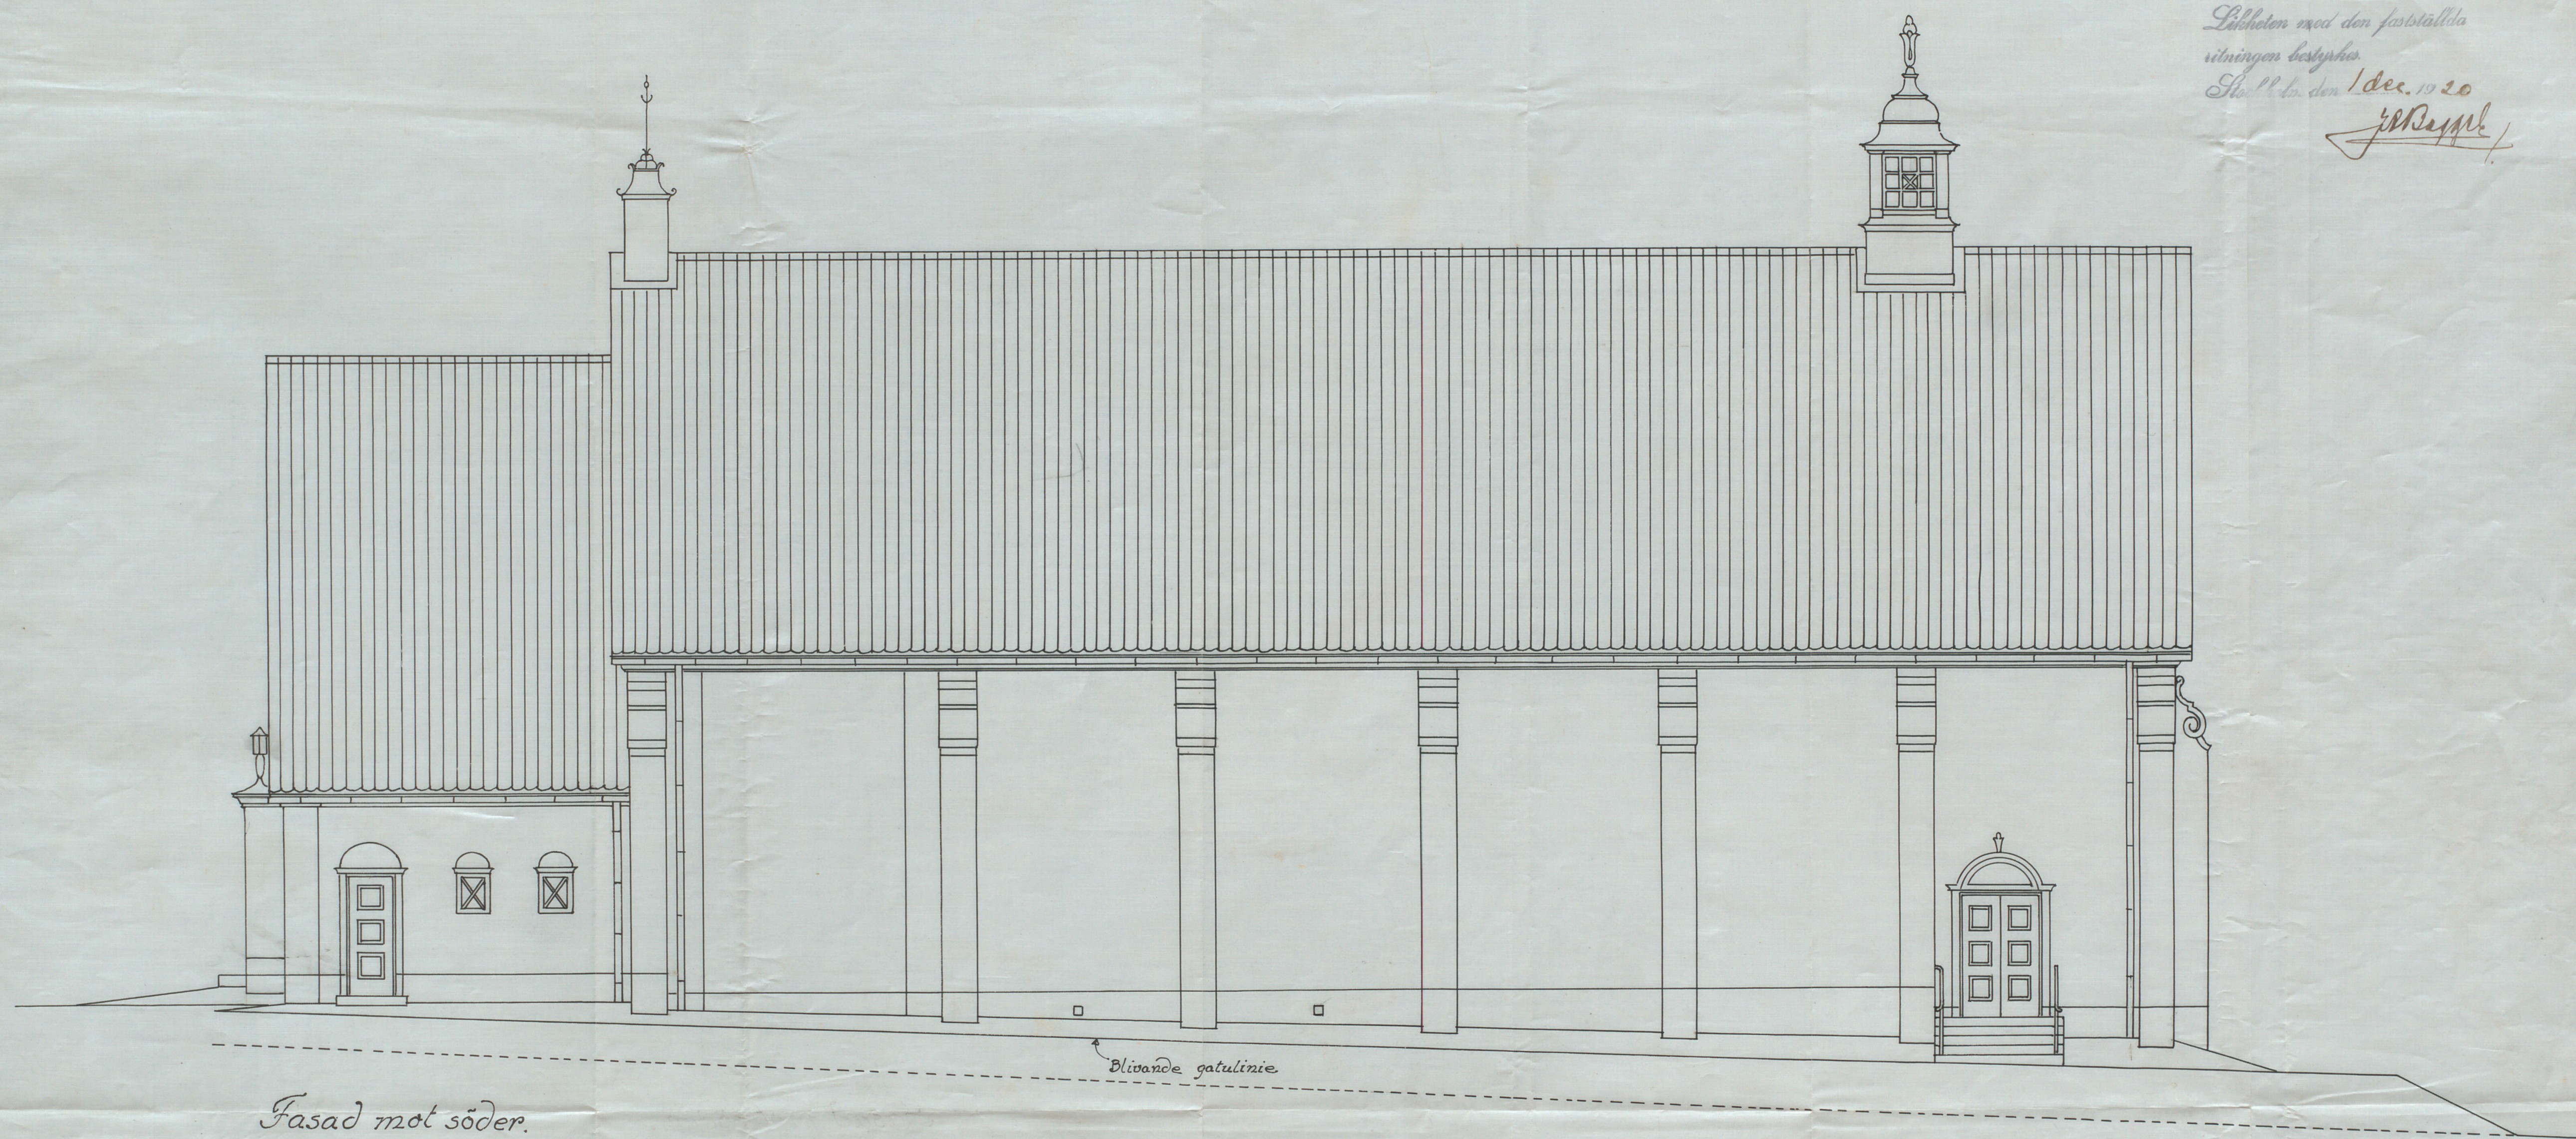

N<sup>o</sup> 410 <sup>Brand</sup> / 1920 Ritning till biografbyggnad vid Alvik.

Ärendet  
ent. biografkar-fa - vid Alvik  
Brofarna  
Stockholm 17.11.20  
C. E. Petersson

M.C. TILL BYGGNADSHÄRDEN  
23 NOV 1920

Likheten med den fastställda  
ritningen bestyckas  
Skall bli den 1 dec. 1920  
J. B. Rypl

Fasad mot söder.

Årskrivning 14 nov 1920  
C. E. Petersson P. E. Lundqvist.  
A 8818