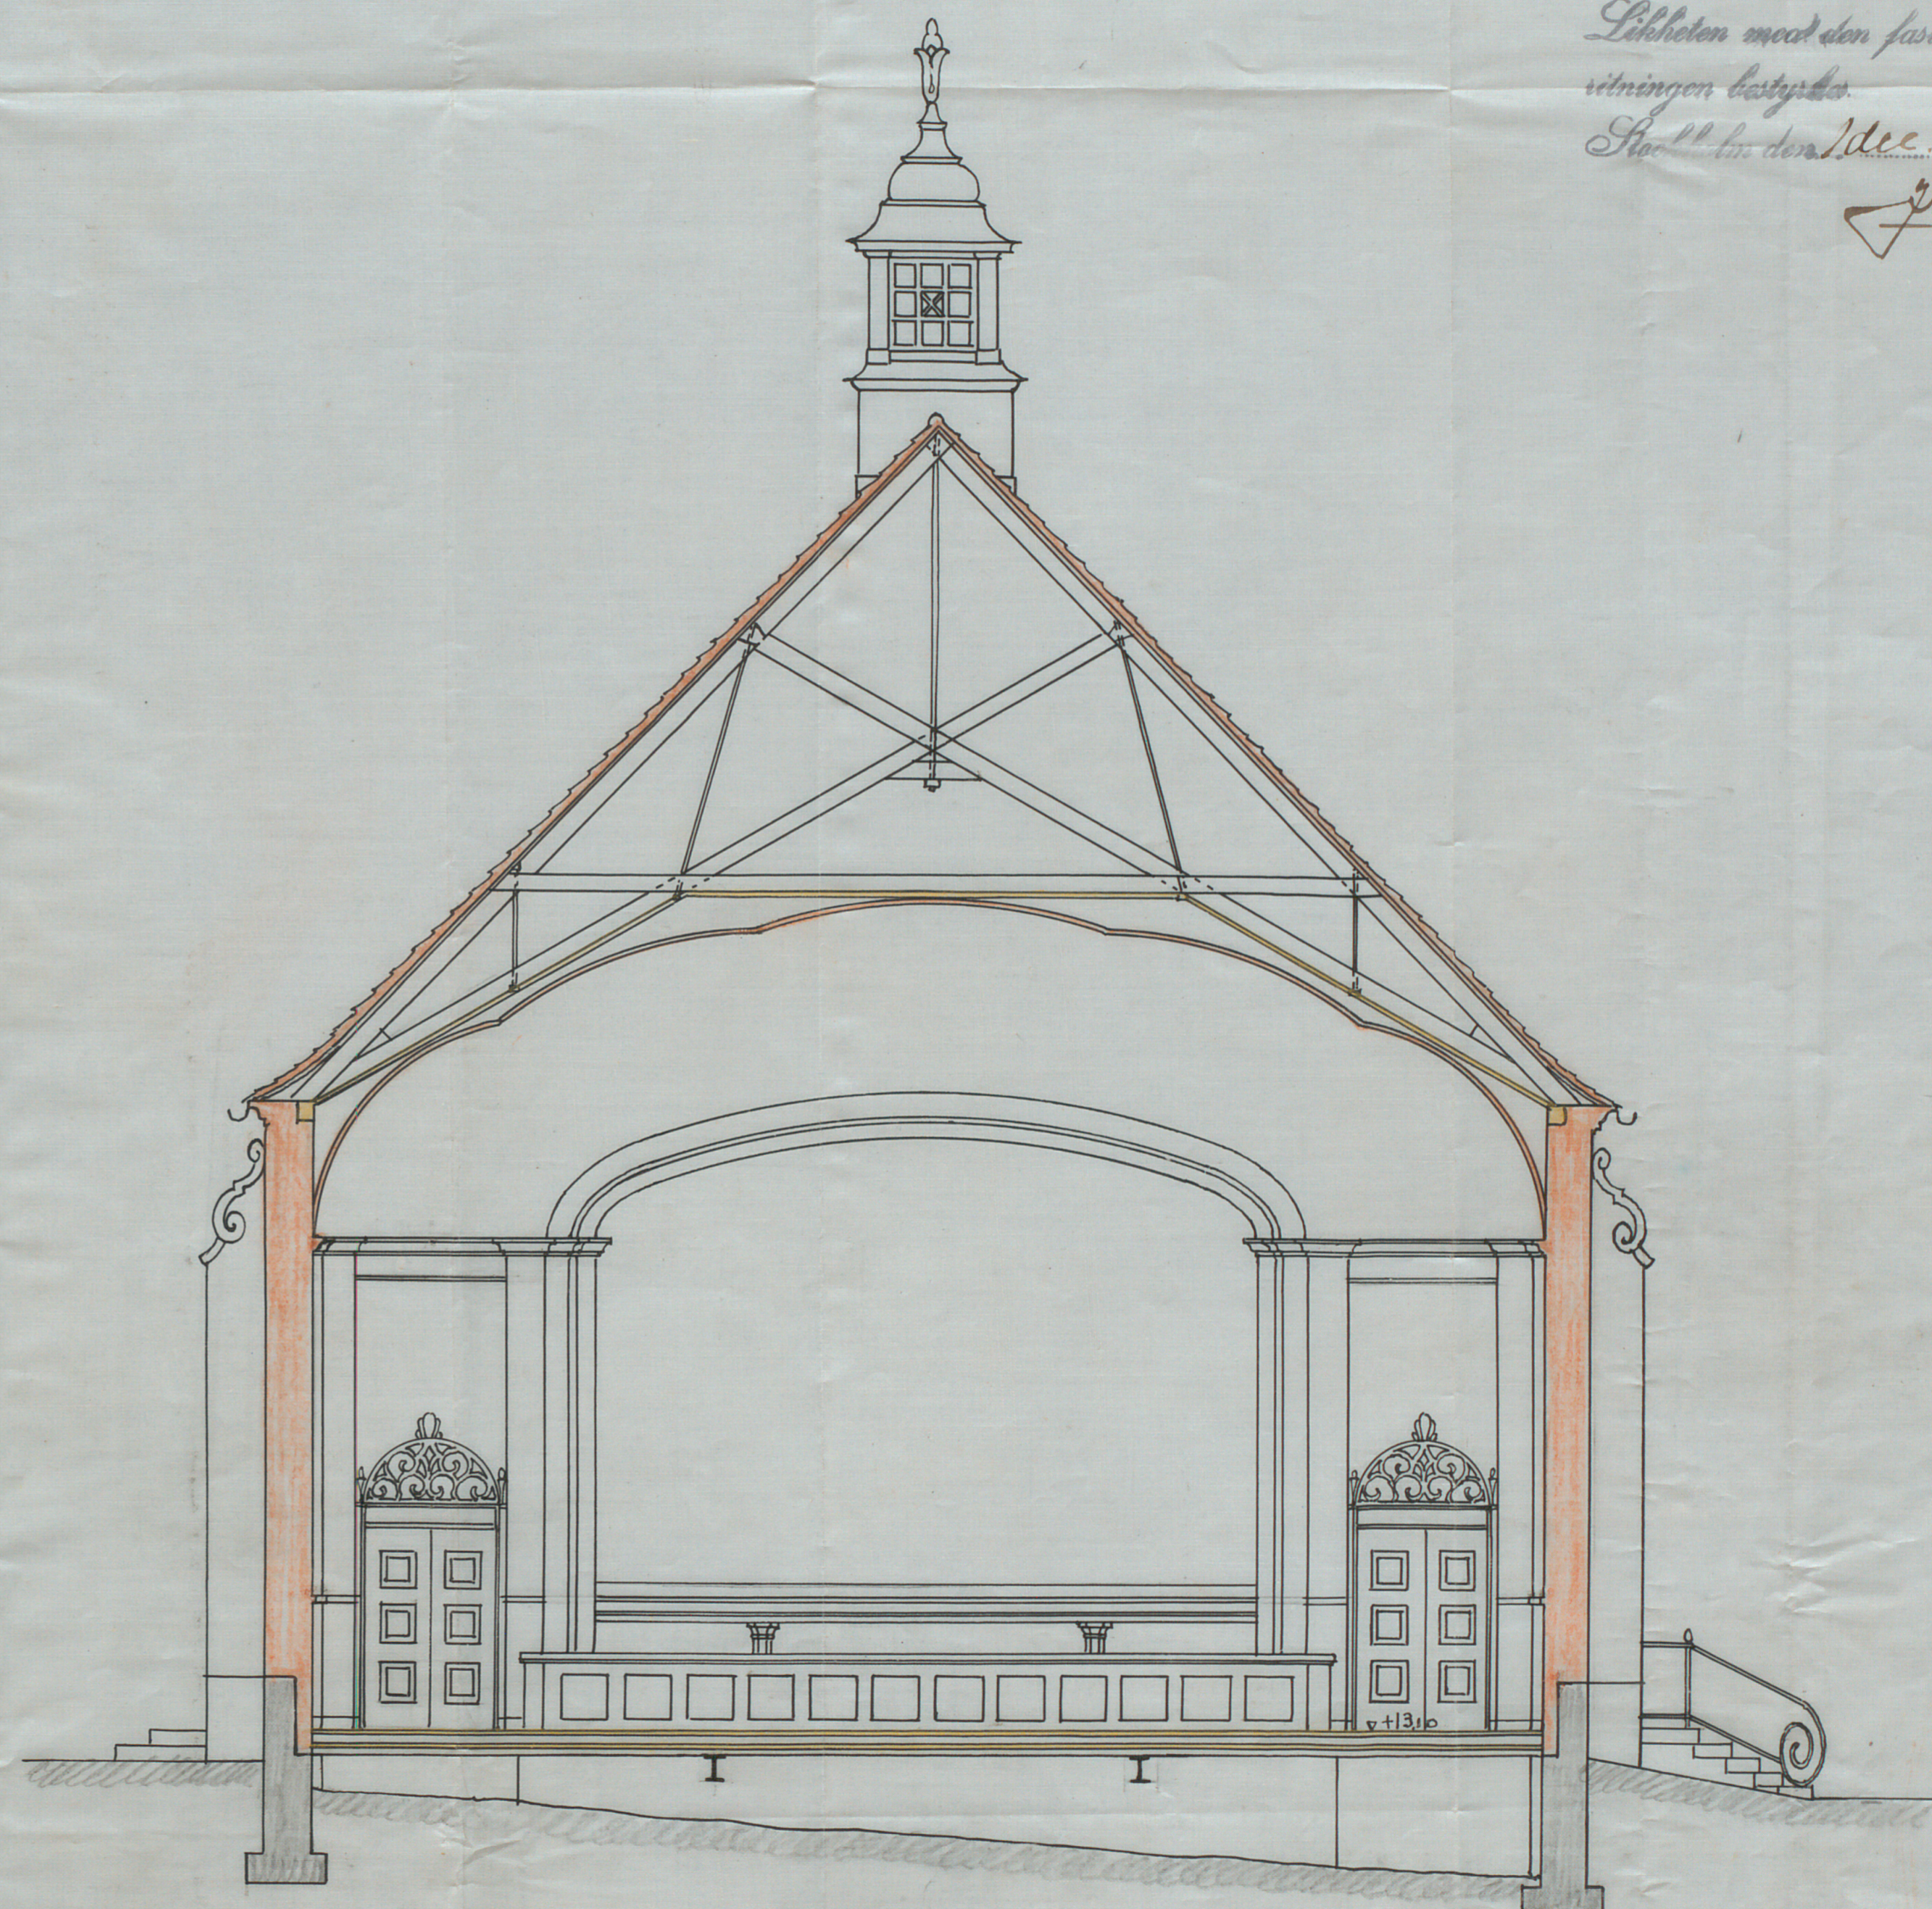

Leif Löfgren ritte  
/12 20

arrang.  
enl. bifogad karta - vid Alvik.  
Bromma  
1711 20

N<sup>o</sup> 140 B-mål  
1920  
Ritning till biografbyggnad vid Alvik.

Ant. Årman

Likheten med den fastställda  
ritningen beaktas.  
Ställt för den ideen. 1920  
K. Kappel

Sektion A-B.

Sektion C-D.

A 8818  
Stockholm 14 nov 1920  
P. E. Lundqvist. Ant. Årman