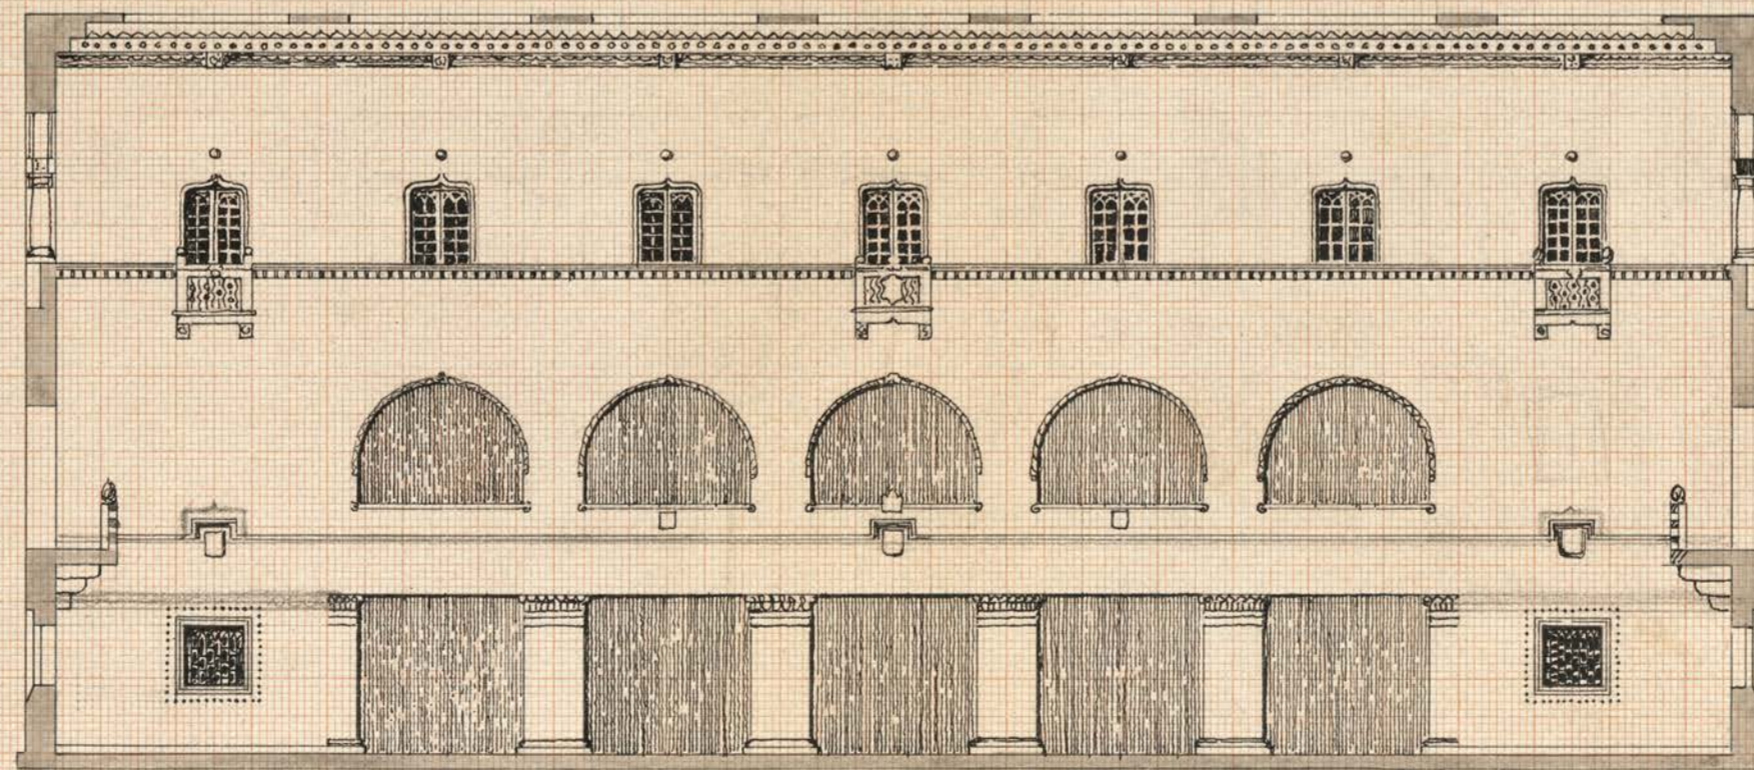

MÄLARDROTTS RÅDHUS

• GÅRDSHALLENS FASAD MOT VESTER •

•MÄLARDROTTS RÅDHUSRITNING•
•SEKTION • I • C — D •
•PL. 8•

10 5 0 5 10 15 20 25 30 35 40 45 50 55 60 63 METER