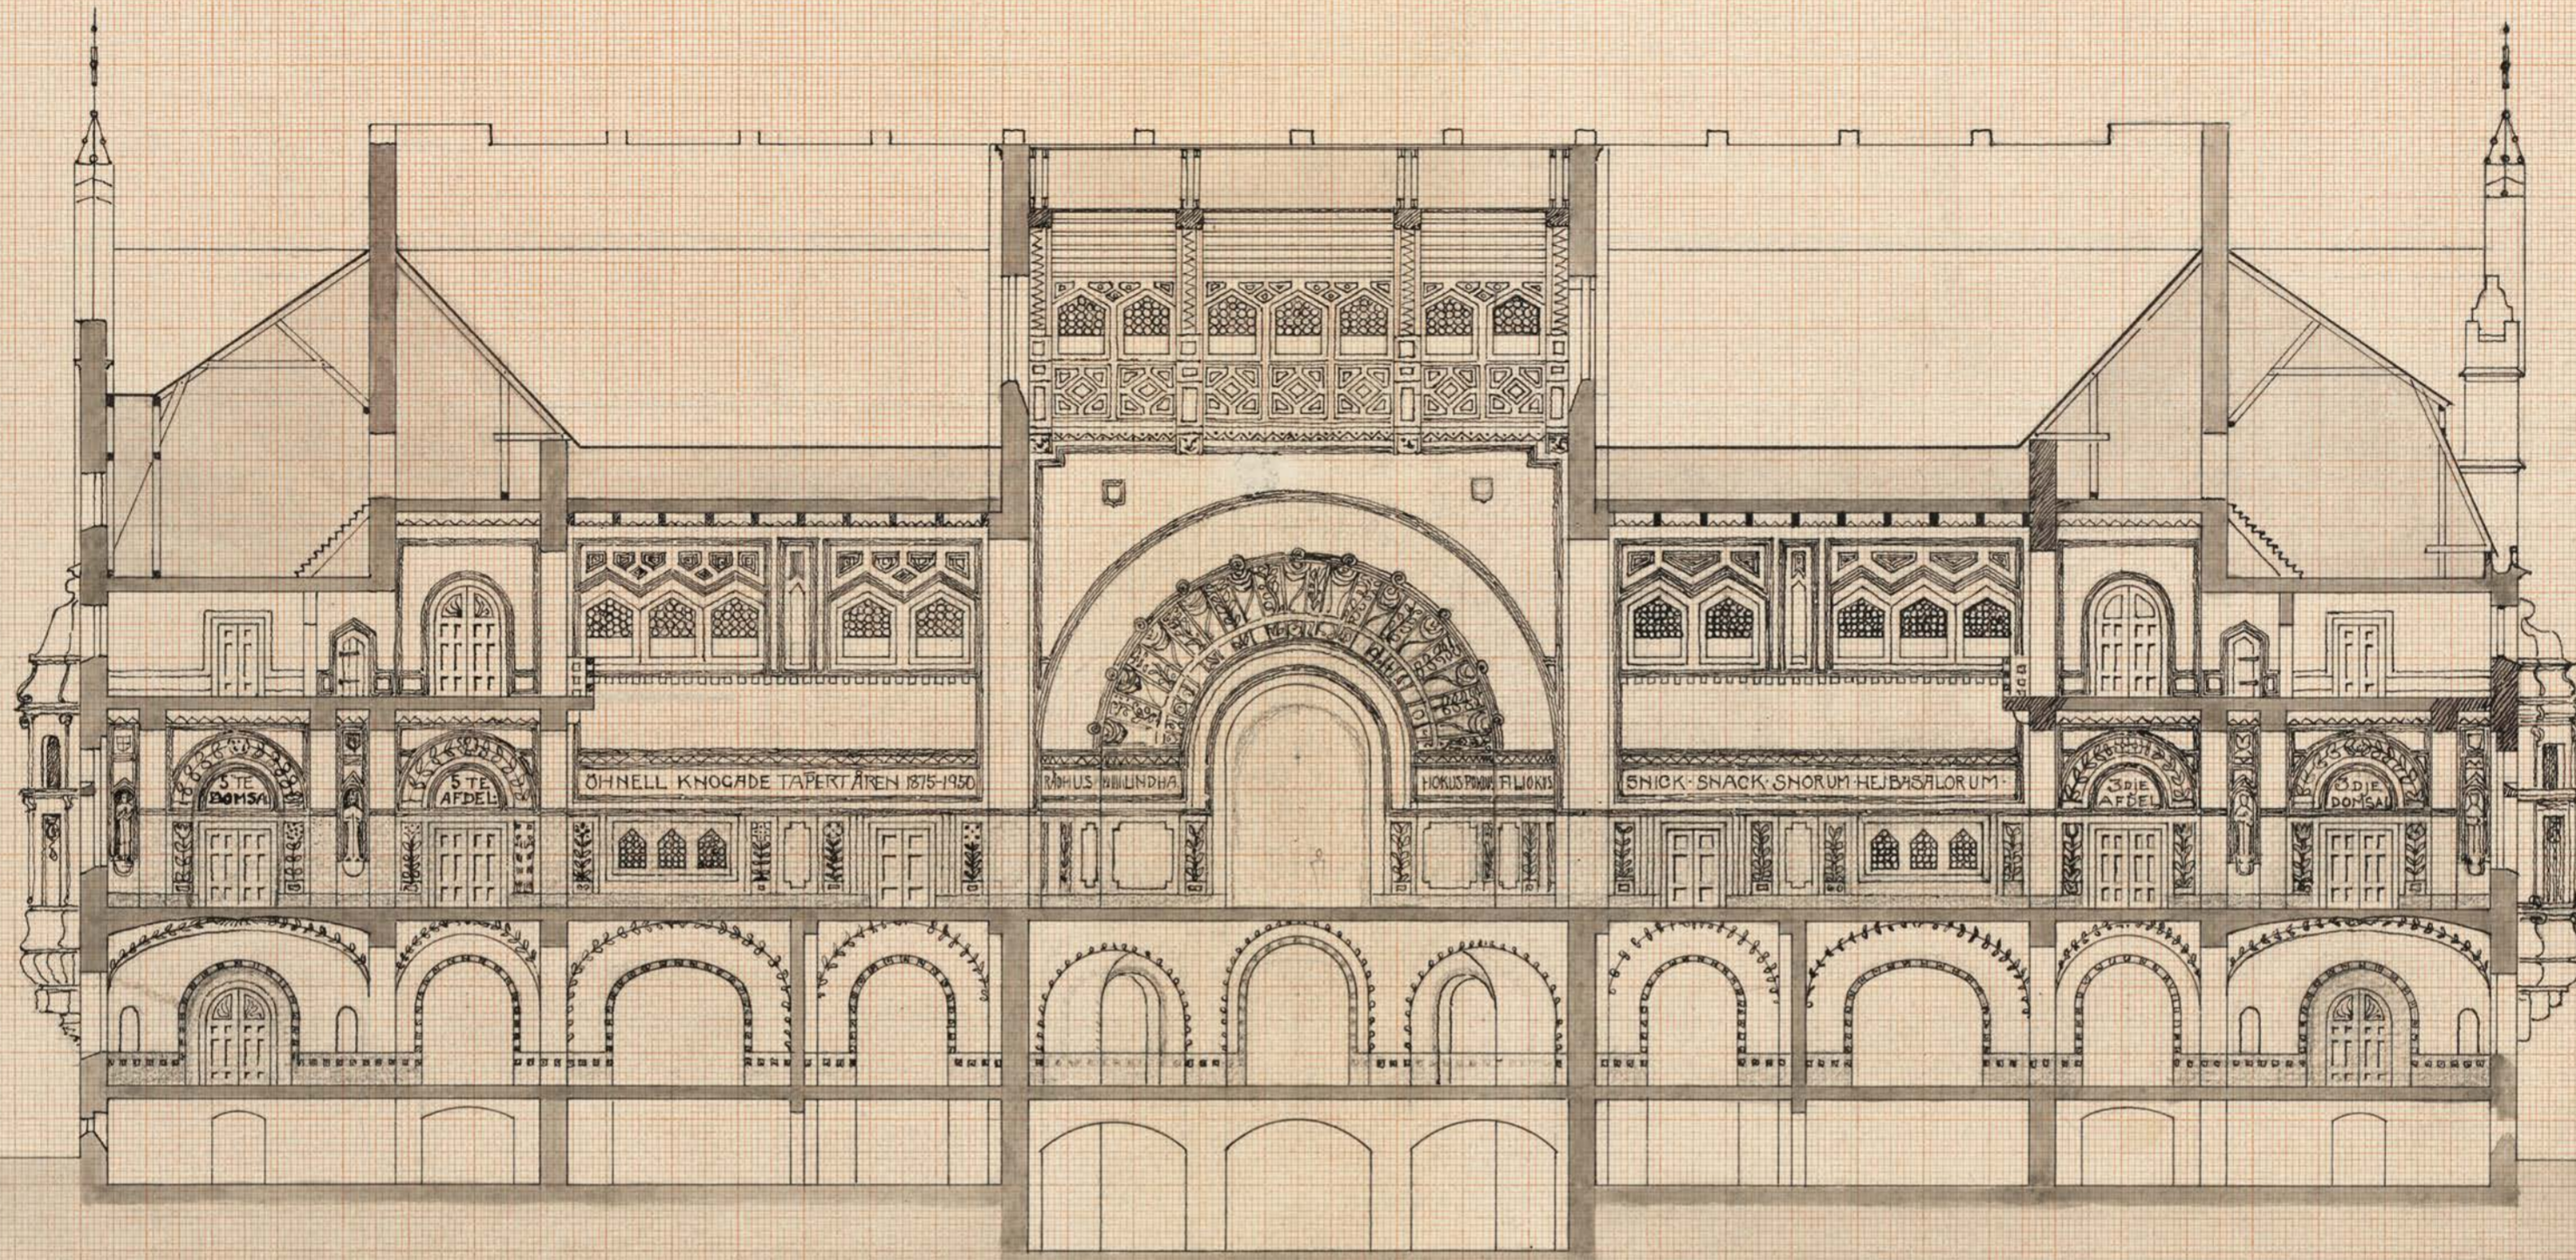

MÄLARDROTTS RÅDHUS

• GÅRDSHALLENS FASAD MOT VESTER •

•MÄLARDROTTS RÅDHUSRITNING•
•SEKTION • I • C — D •
•PL. 8•

10 5 0 5 10 15 20 25 30 35 40 45 50 55 60 63 METER