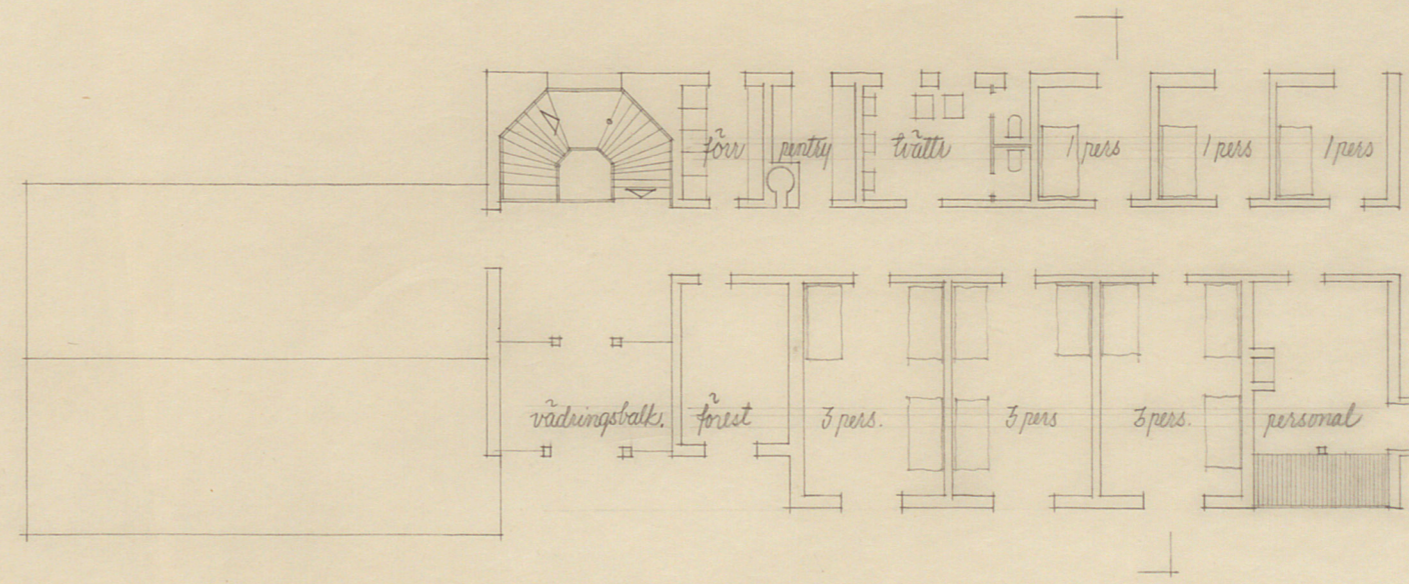

Bottnivå

1:e tv.

Skala 1:200

Yrkeskadern & Nicker
SLAGSTA SÖLA

Stockholms stads fastighetskontor, hus
 Stockholm den 21.4.1951

M. S. S. T. T. T. T. T.