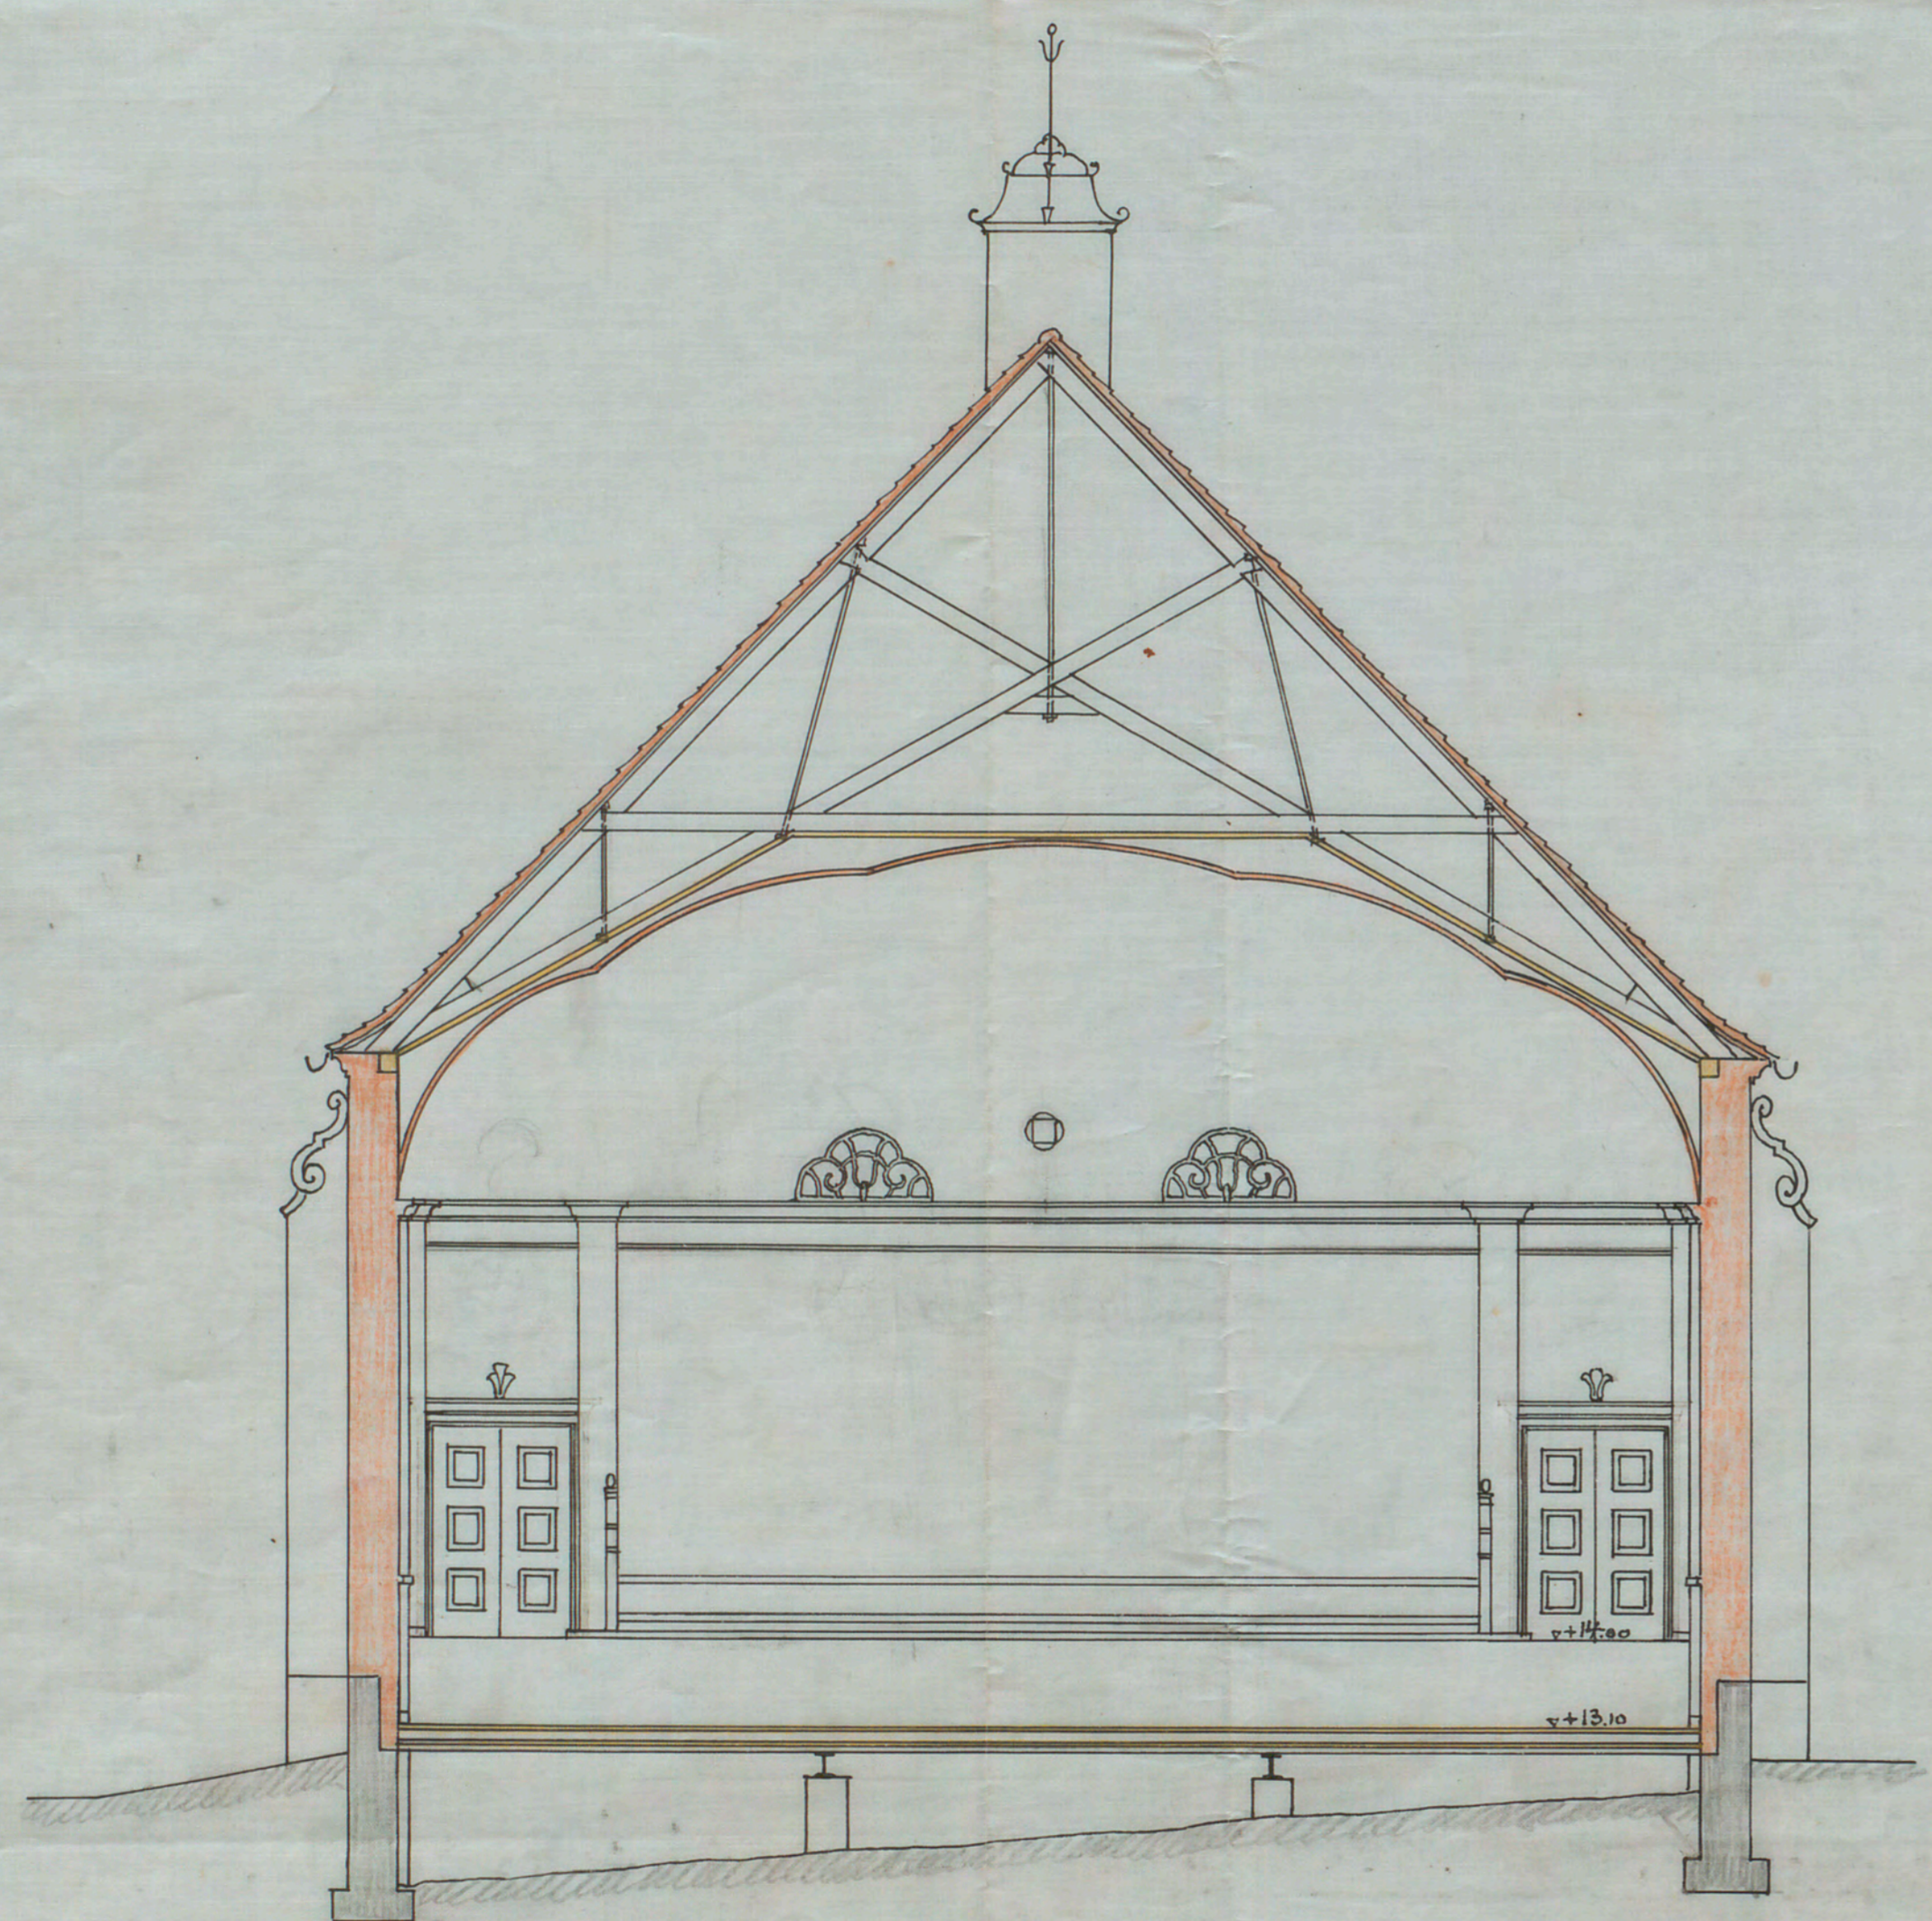

Leif Lagerstedt
1/12 20

arrang.
enl. bifogad karta - vid Alvik.
Bromma
1711 20

Ritning till biografbyggnad vid Alvik.
N:o 140 B-mål
1920

Aust. Årman

Likheten med den fastställda
ritningen beaktas.
Ställt för den ideen 1920
K. Kappel