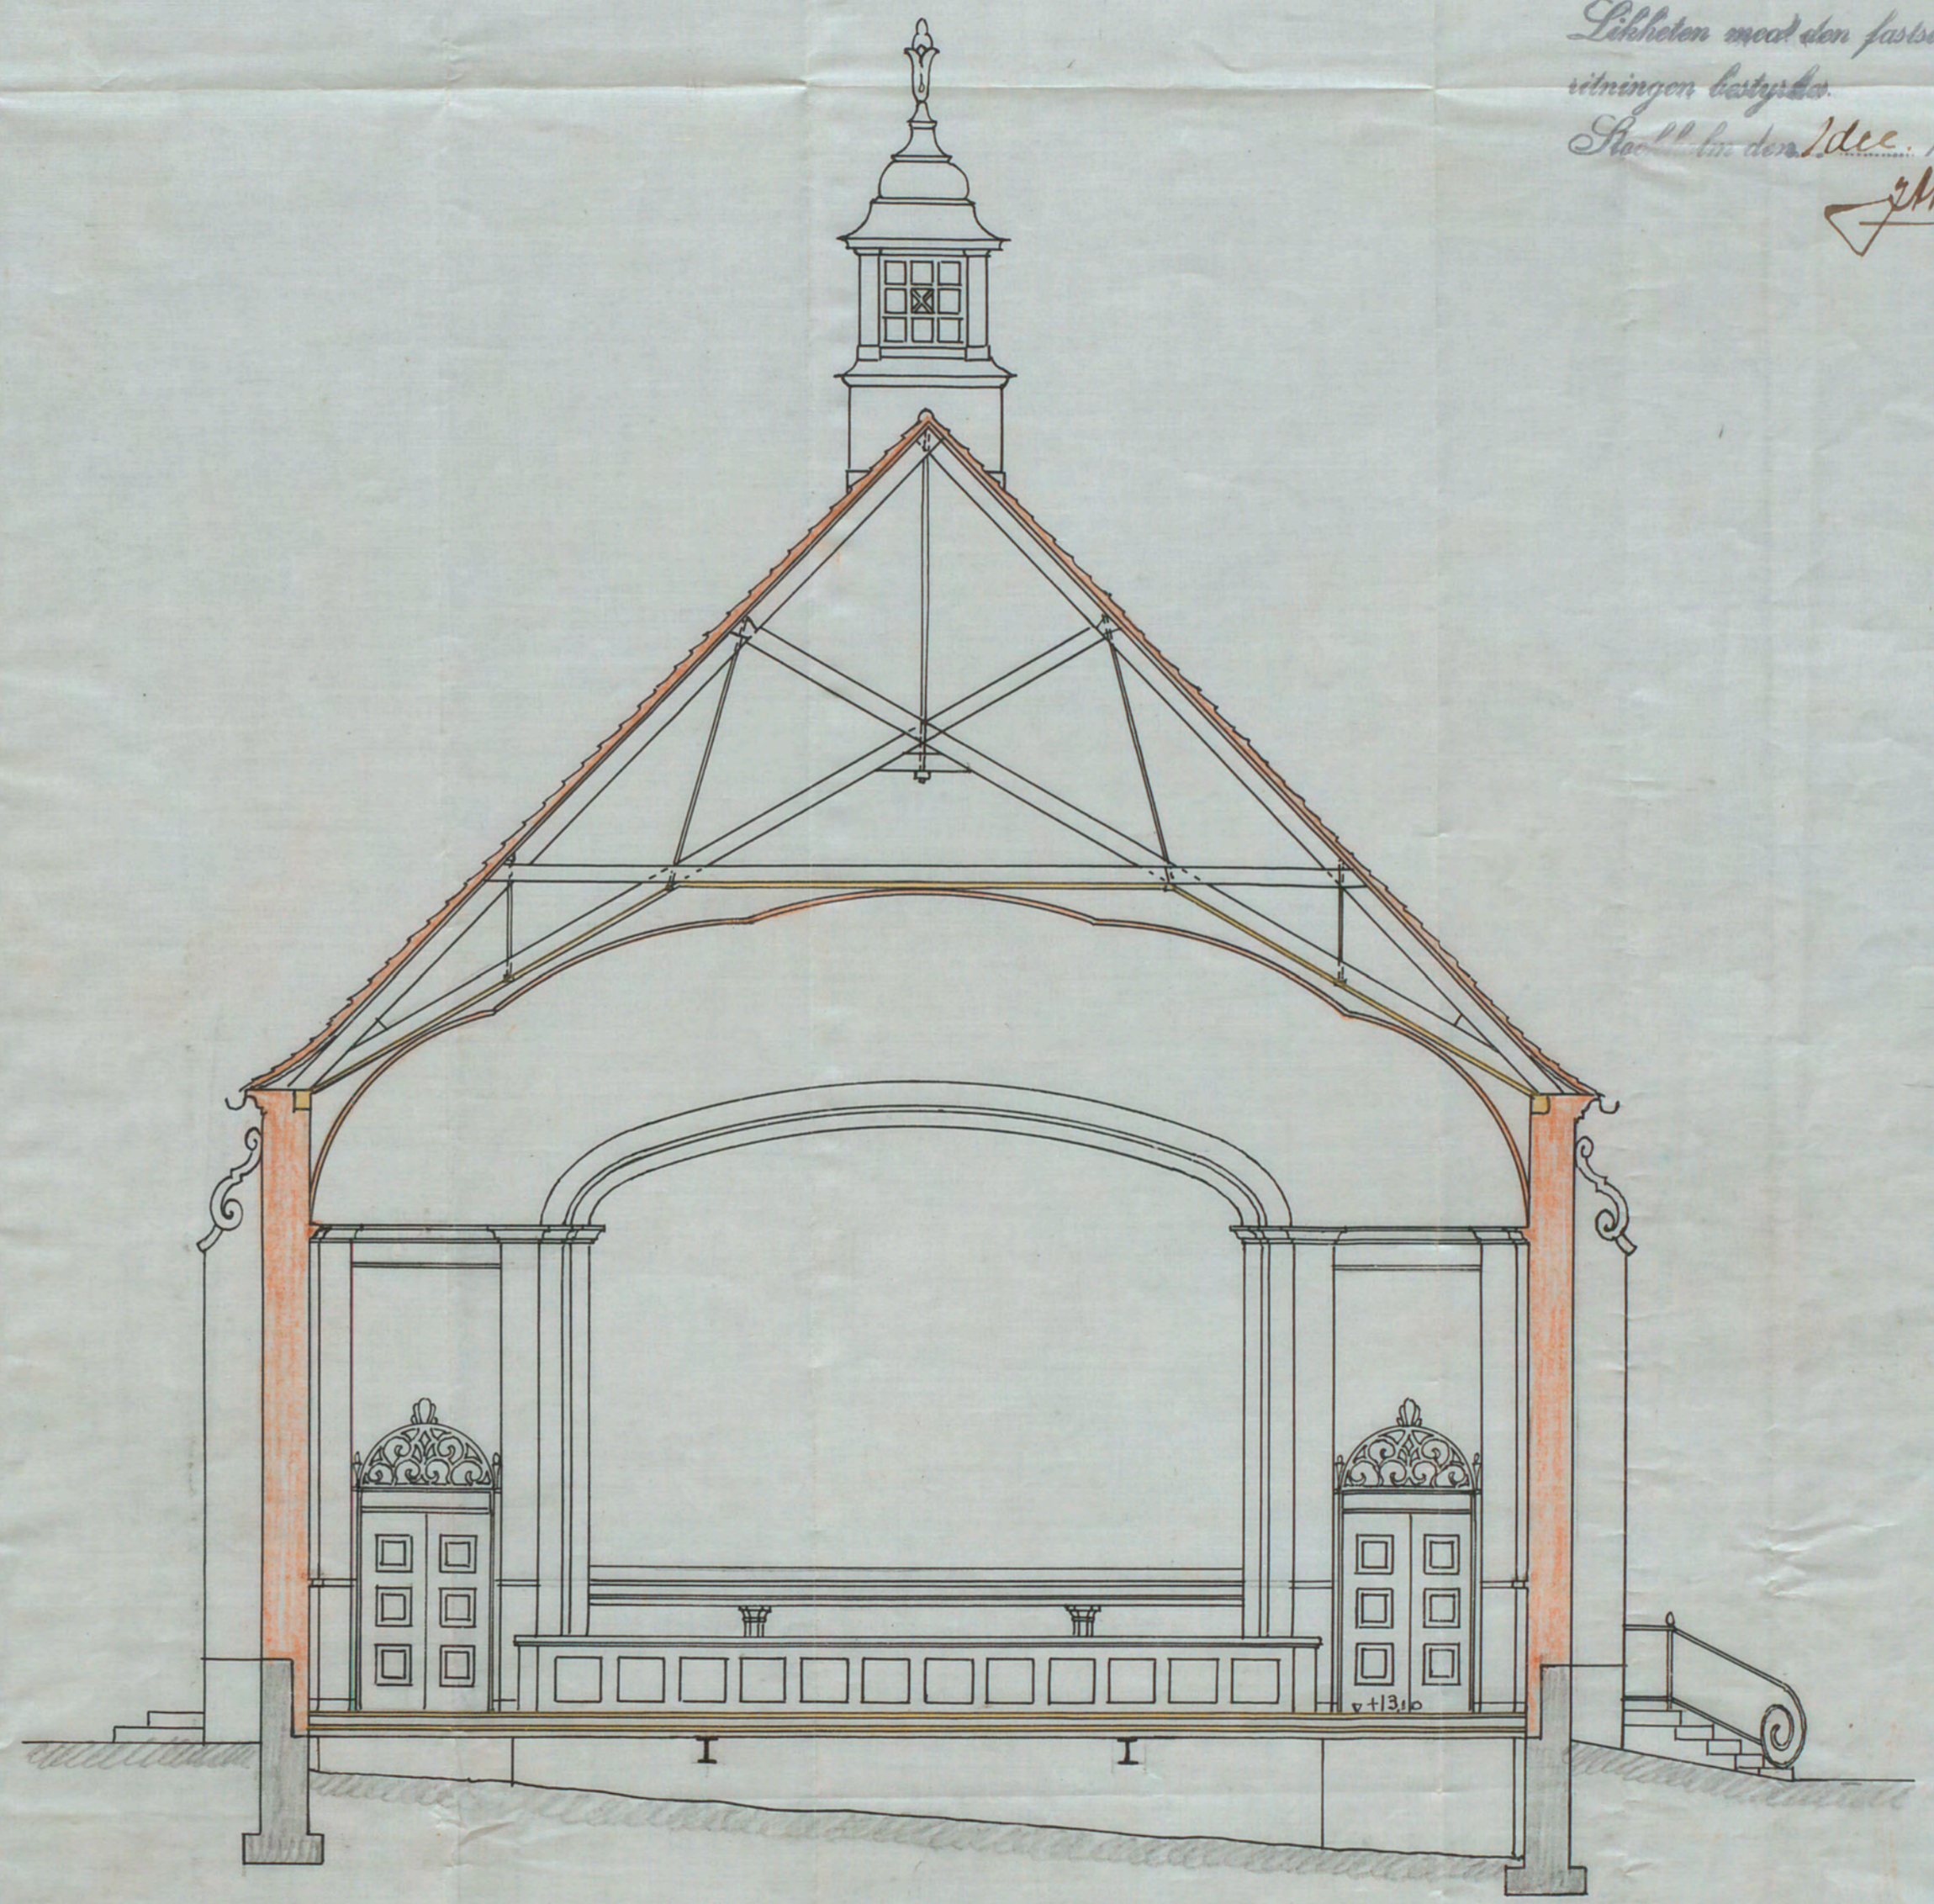

Leif Lagerstedt
1/12 20

arrang.
enl. bifogad karta - vid Alvik.
Bromma
1711 20

Ritning till biografbyggnad vid Alvik.
N:o 140 B-mål
1920

Aust. Årman

Likheten med den fastställda
ritningen beaktas.
Ställt för den ideen 1920
K. Kappel

Sektion A-B.

Sektion C-D.

A 8818
Stockholm 14 nov 1920
P. E. Lundqvist. Aust. Årman