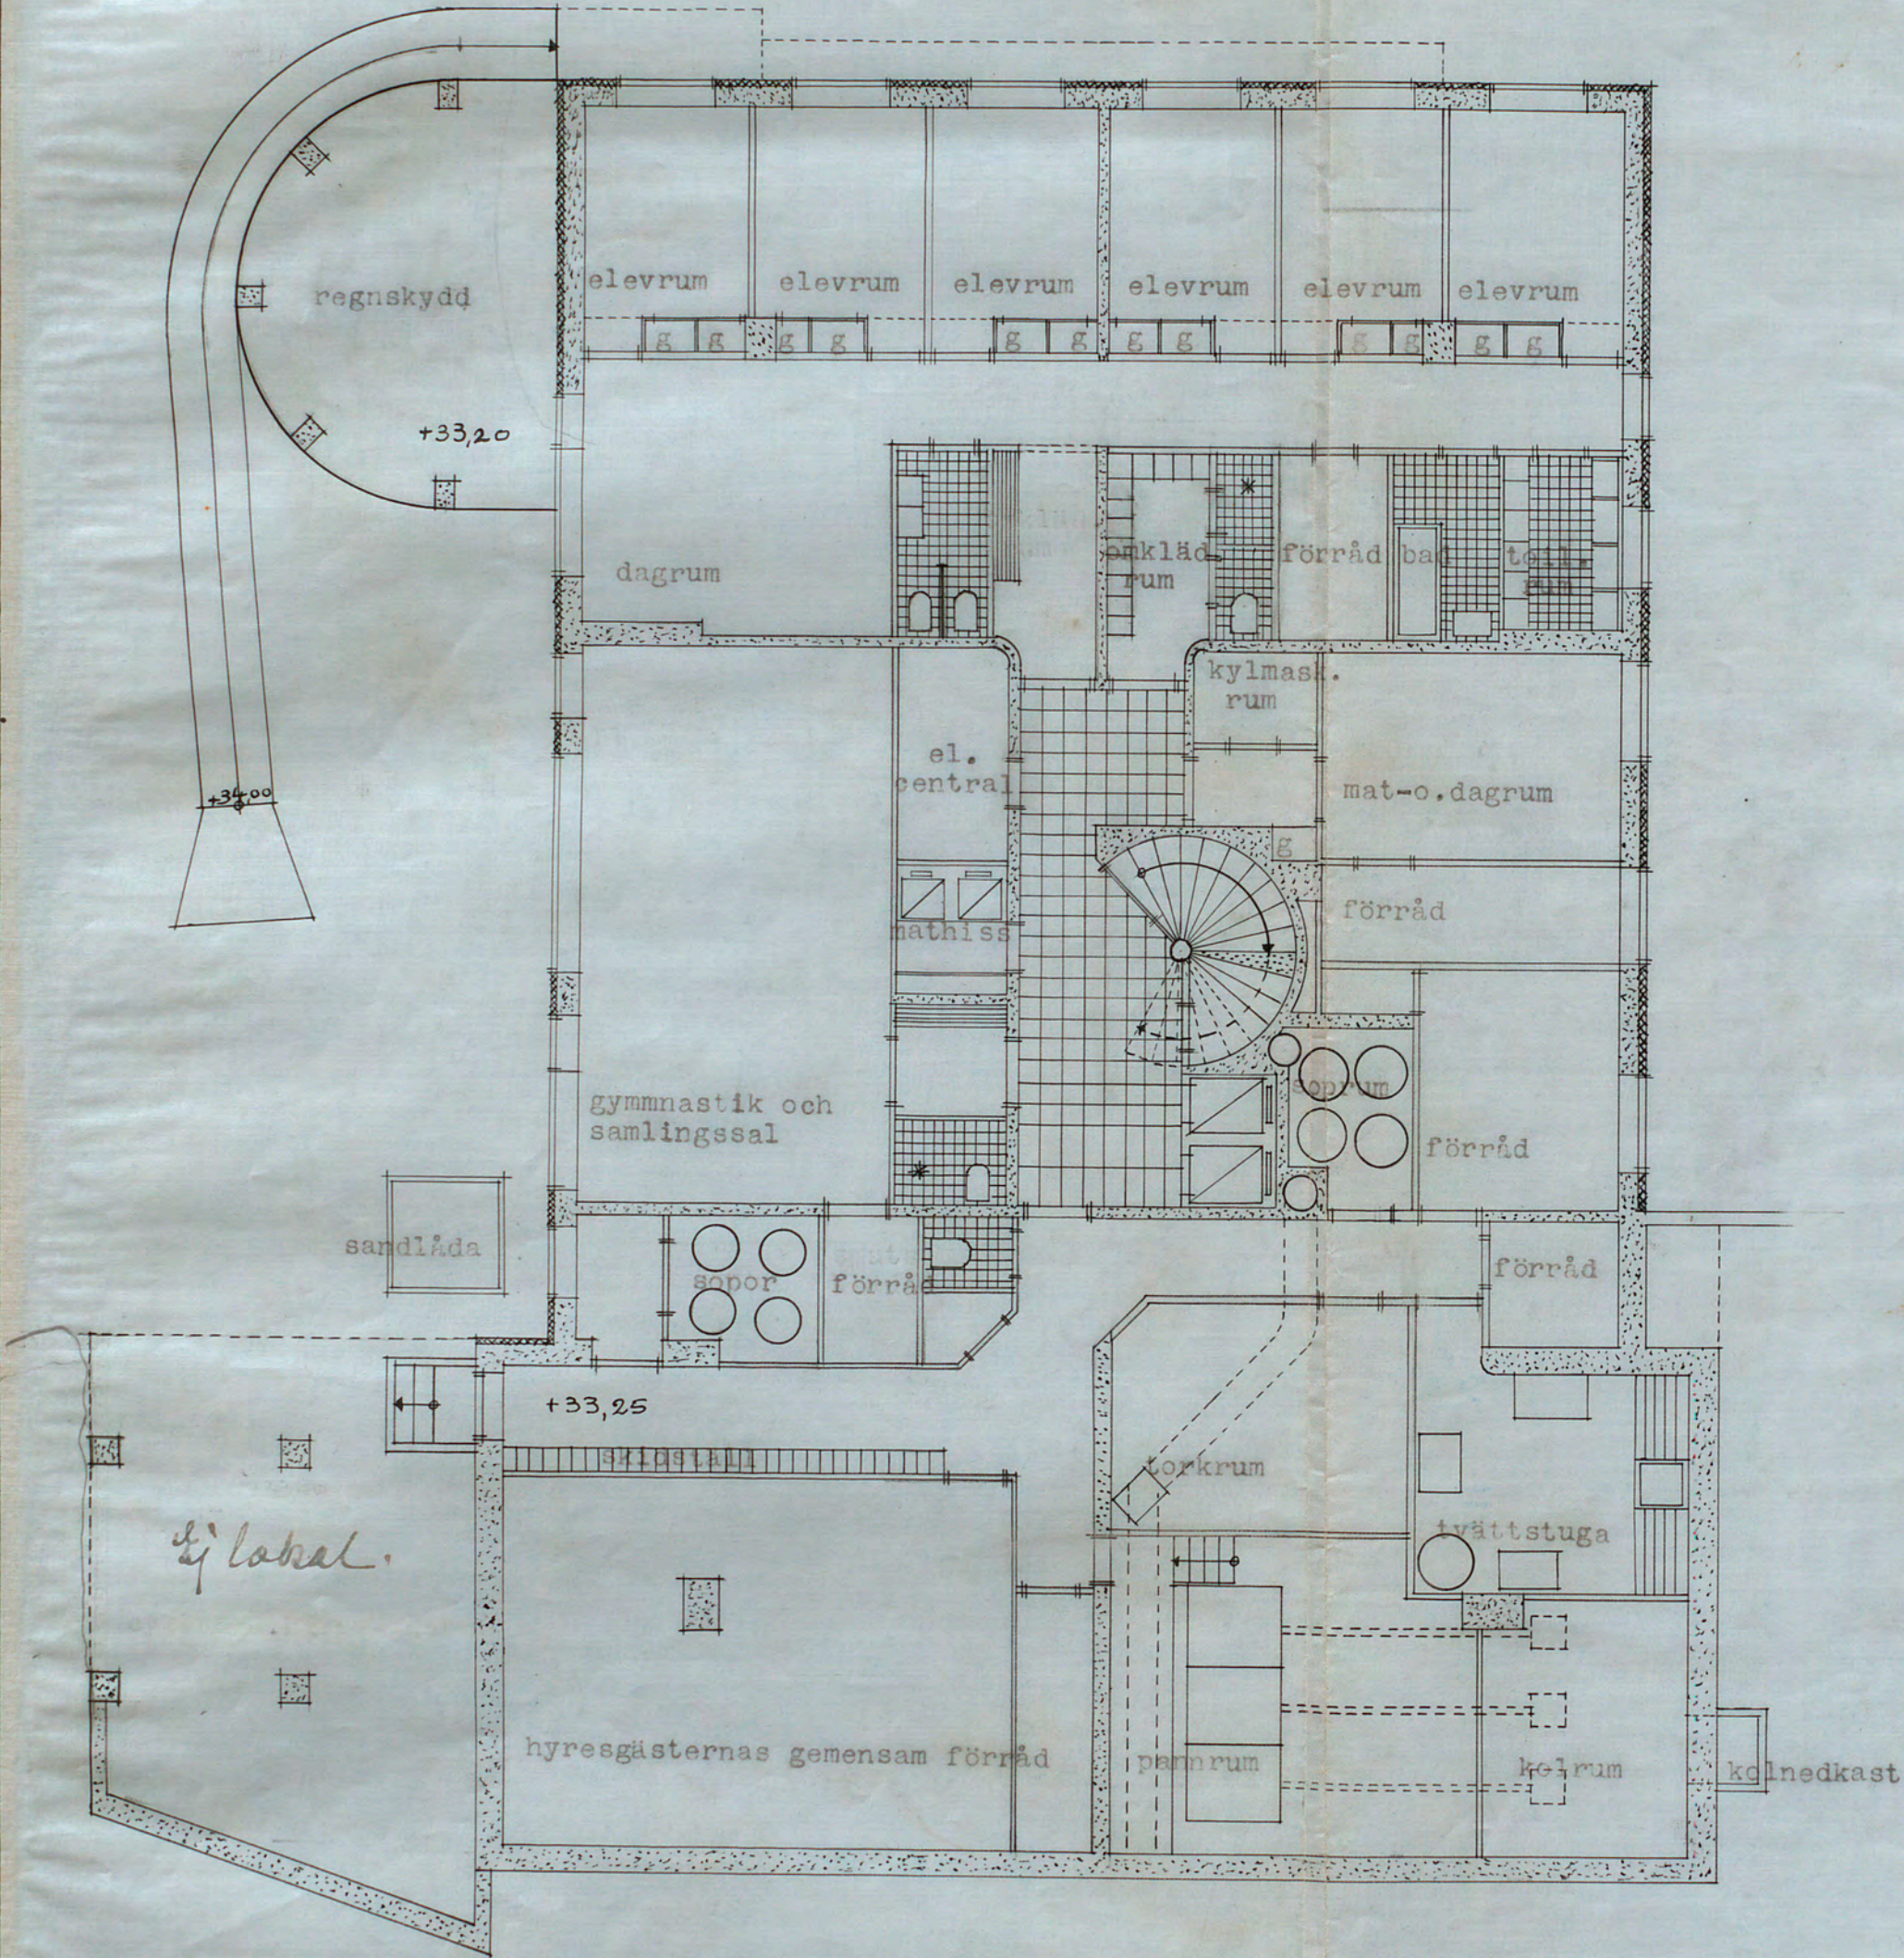

No 189 D1  
1938

KV. FODERMARSKEN NR 4

ändringsritning

skala 1:100

1603

Likheten med den fastställda  
ritningen bestrykes

BEVARAS

Stockholm den 7 juni 1939

J. Sjögren

källarplan

Stockholm 1 mars 1939

A. Stark, H. Svedberg  
arkitekt S.A.R.

A 28259