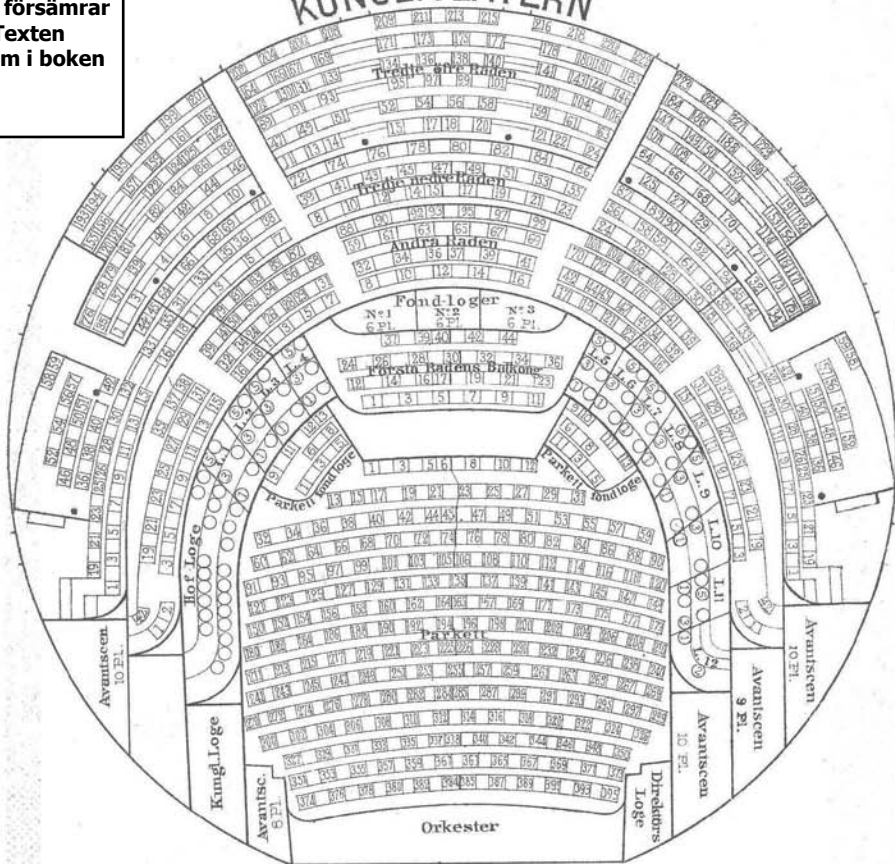

ad. Det
a i

om försämrar
r. Texten
som i boken

KUNGL. TEATERN

Biljetter säljas: *Hvardagar*: Till vanligt pris från kl. 12 midd., till förhöjdt pris samma dag kl. 9—11 f. m.; till förköpspris dagen förut kl. 12—3 e. m. *Sön- och helgdagar*: Till vanligt pris från kl. 1 e. m.; till förhöjdt pris samma dag kl. 9—11 f. m.; till förköpspris dagen förut kl. 1—3 e. m.

Biljettpris: vid Operaföreställningar (vanliga o. billighets-) samt Symfonikonsserter:

	vanliga			billigh.			symf.k.						
Parkett.....	4:	50	2:	50	3:	—	2:	75	1:	75	2:	25	
Fondloger	3:	25	1:	75	2:	25	—	2:	—	1:	25	1:	50
Avantscenloger	4:	—	2:	50	3:	—	—	2:	—	2:	—	2:	50
1. radens balkong 1. o. 2. plats	5:	—	2:	75	3:	50	—	2:	25	1:	50	1:	75
d:o » 3. o. 4. »	4:	—	2:	50	3:	—	—	1:	75	1:	25	1:	50
d:o sidologer 1. o. 2. »	5:	—	2:	75	3:	50	—	2:	—	1:	25	1:	50
d:o » 3. »	4:	—	2:	25	3:	—	—	1:	50	—	75	1:	25
d:o fondloger 1. »	4:	—	2:	50	3:	—	—	—	75	—	40	—	50
d:o » 2. »	3:	—	2:	—	2:	50	—	—	1:	—	—	2:	—
d:o avantscenloger.....	5:	—	3:	—	3:	50	—	2:	—	75	1:	—	—
2. radens fond 1. o. 2. plats	3:	—	2:	—	2:	50	—	1:	—	—	60	—	75
d:o » 3. o. 4. »	2:	50	1:	50	2:	—	—	—	40	—	50	—	50

Vid förköp dagen förut förökas ofvannämnda priser: å parkett, parkettfondloger, parkettavantscenloger och 1. raden med 1 krona, å 2. raden med 75 öre, å 3. raden med 50 öre. Samma dag kl. 9—11 f. m. tillkommer en förhöjning af 50 öre å parkett, parkettfondloger, parkettavantscenloger och 1. raden, samt 25 öre å öfriga platser.