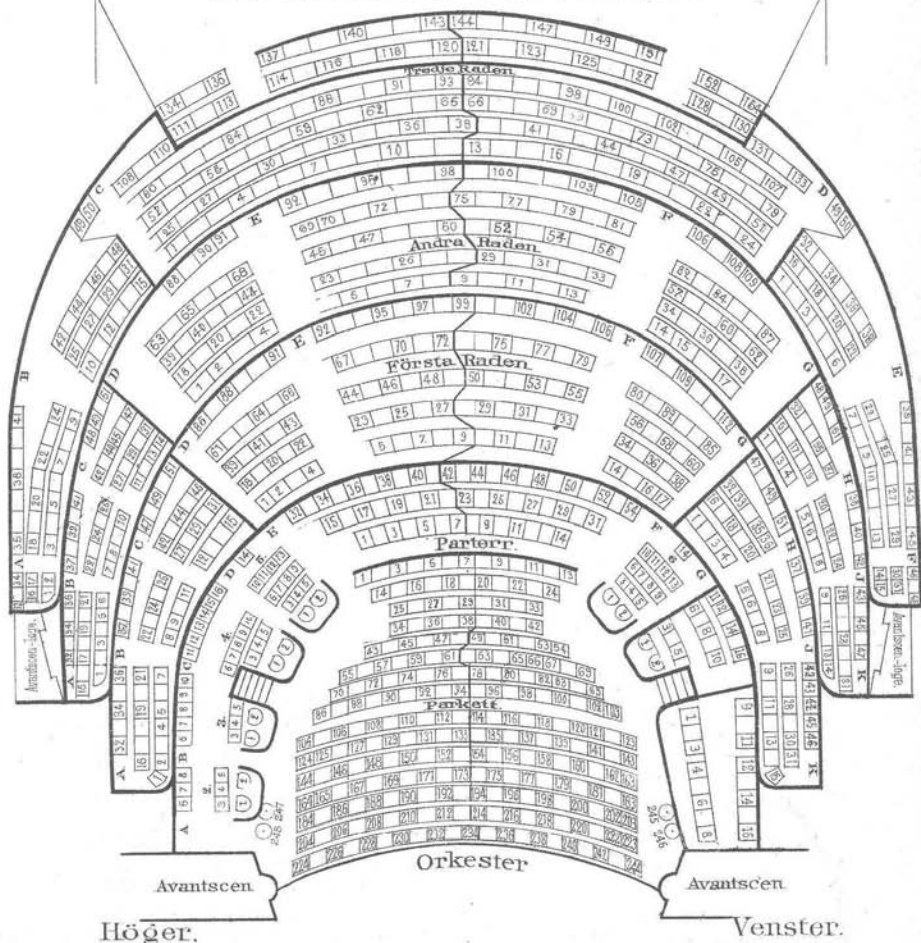

Biljettpris: vid Operaföreställningar (vanliga o. billighets-) samt Symfonikonsserter:

	vanliga			billigh.			symf.k.						
Parkett.....	4:	50	2:	50	3:	—	2:	75	1:	75	2:	25	
Fondloger	3:	25	1:	75	2:	25	—	2:	—	1:	25	1:	50
Avantscenloger	4:	—	2:	50	3:	—	—	2:	—	2:	—	2:	50
1. radens balkong 1. o. 2. plats	5:	—	2:	75	3:	50	—	2:	25	1:	50	1:	75
d:o » 3. o. 4. »	4:	—	2:	50	3:	—	—	1:	75	1:	25	1:	50
d:o sidologer 1. o. 2. »	5:	—	2:	75	3:	50	—	2:	—	1:	25	1:	50
d:o » 3. »	4:	—	2:	25	3:	—	—	1:	50	—	75	1:	25
d:o fondloger 1. »	4:	—	2:	50	3:	—	—	—	75	—	40	—	50
d:o » 2. »	3:	—	2:	—	2:	50	—	—	1:	—	—	2:	—
d:o avantscenloger.....	5:	—	3:	—	3:	50	—	2:	—	75	1:	—	—
2. radens fond 1. o. 2. plats	3:	—	2:	—	2:	50	—	1:	—	—	60	—	75
d:o » 3. o. 4. »	2:	50	1:	50	2:	—	—	—	40	—	50	—	50

SVENSKA TEATERN.

Biljettpreis: från kl. 12 spektakldagen.

	ord. förest.	matiné- pris.		ord. förest.	matiné- pris.
Parkett.....	3: —	1: 50	2. radens fond:		
Parterr.....	2: —	1: —	1. o. 2. bänk.....	1: 75	1: —
Parkettloger:			3., 4. o. 5. bänk.....	1: 50	— 75
1. o. 2. plats.....	3: —	1: 50	2. radens sida:		
3., 4. o. 5. plats.....	2: 50	1: 50	1. bänk.....	1: 50	— 75
Stora parkettloger pr bilj.....	4: —	2: —	2., 3. o. 4. bänk.....	1: 25	— 50
Parkettavantscen (5 pl.).....	20: —	10: —	3. radens fond:		
1. radens fond:			1. o. 2. bänk.....	1: 25	— 75
1. o. 2. bänk.....	2: 50	1: 25	3. o. 4. bänk.....	— 75	— 50
3., 4. o. 5. bänk.....	2: —	1: —	öfriga bänkar.....	— 50	— 25
1. radens sida:			3. radens sida:		
1. bänk.....	2: —	1: —	1. bänk.....	1: —	— 50
2., 3. o. 4. bänk.....	1: 75	1: —	öfriga bänkar.....	— 50	— 25
Första radens avantscen (5 pl.).....	15: —	8: —	Avantscener.....	6: —	3: —