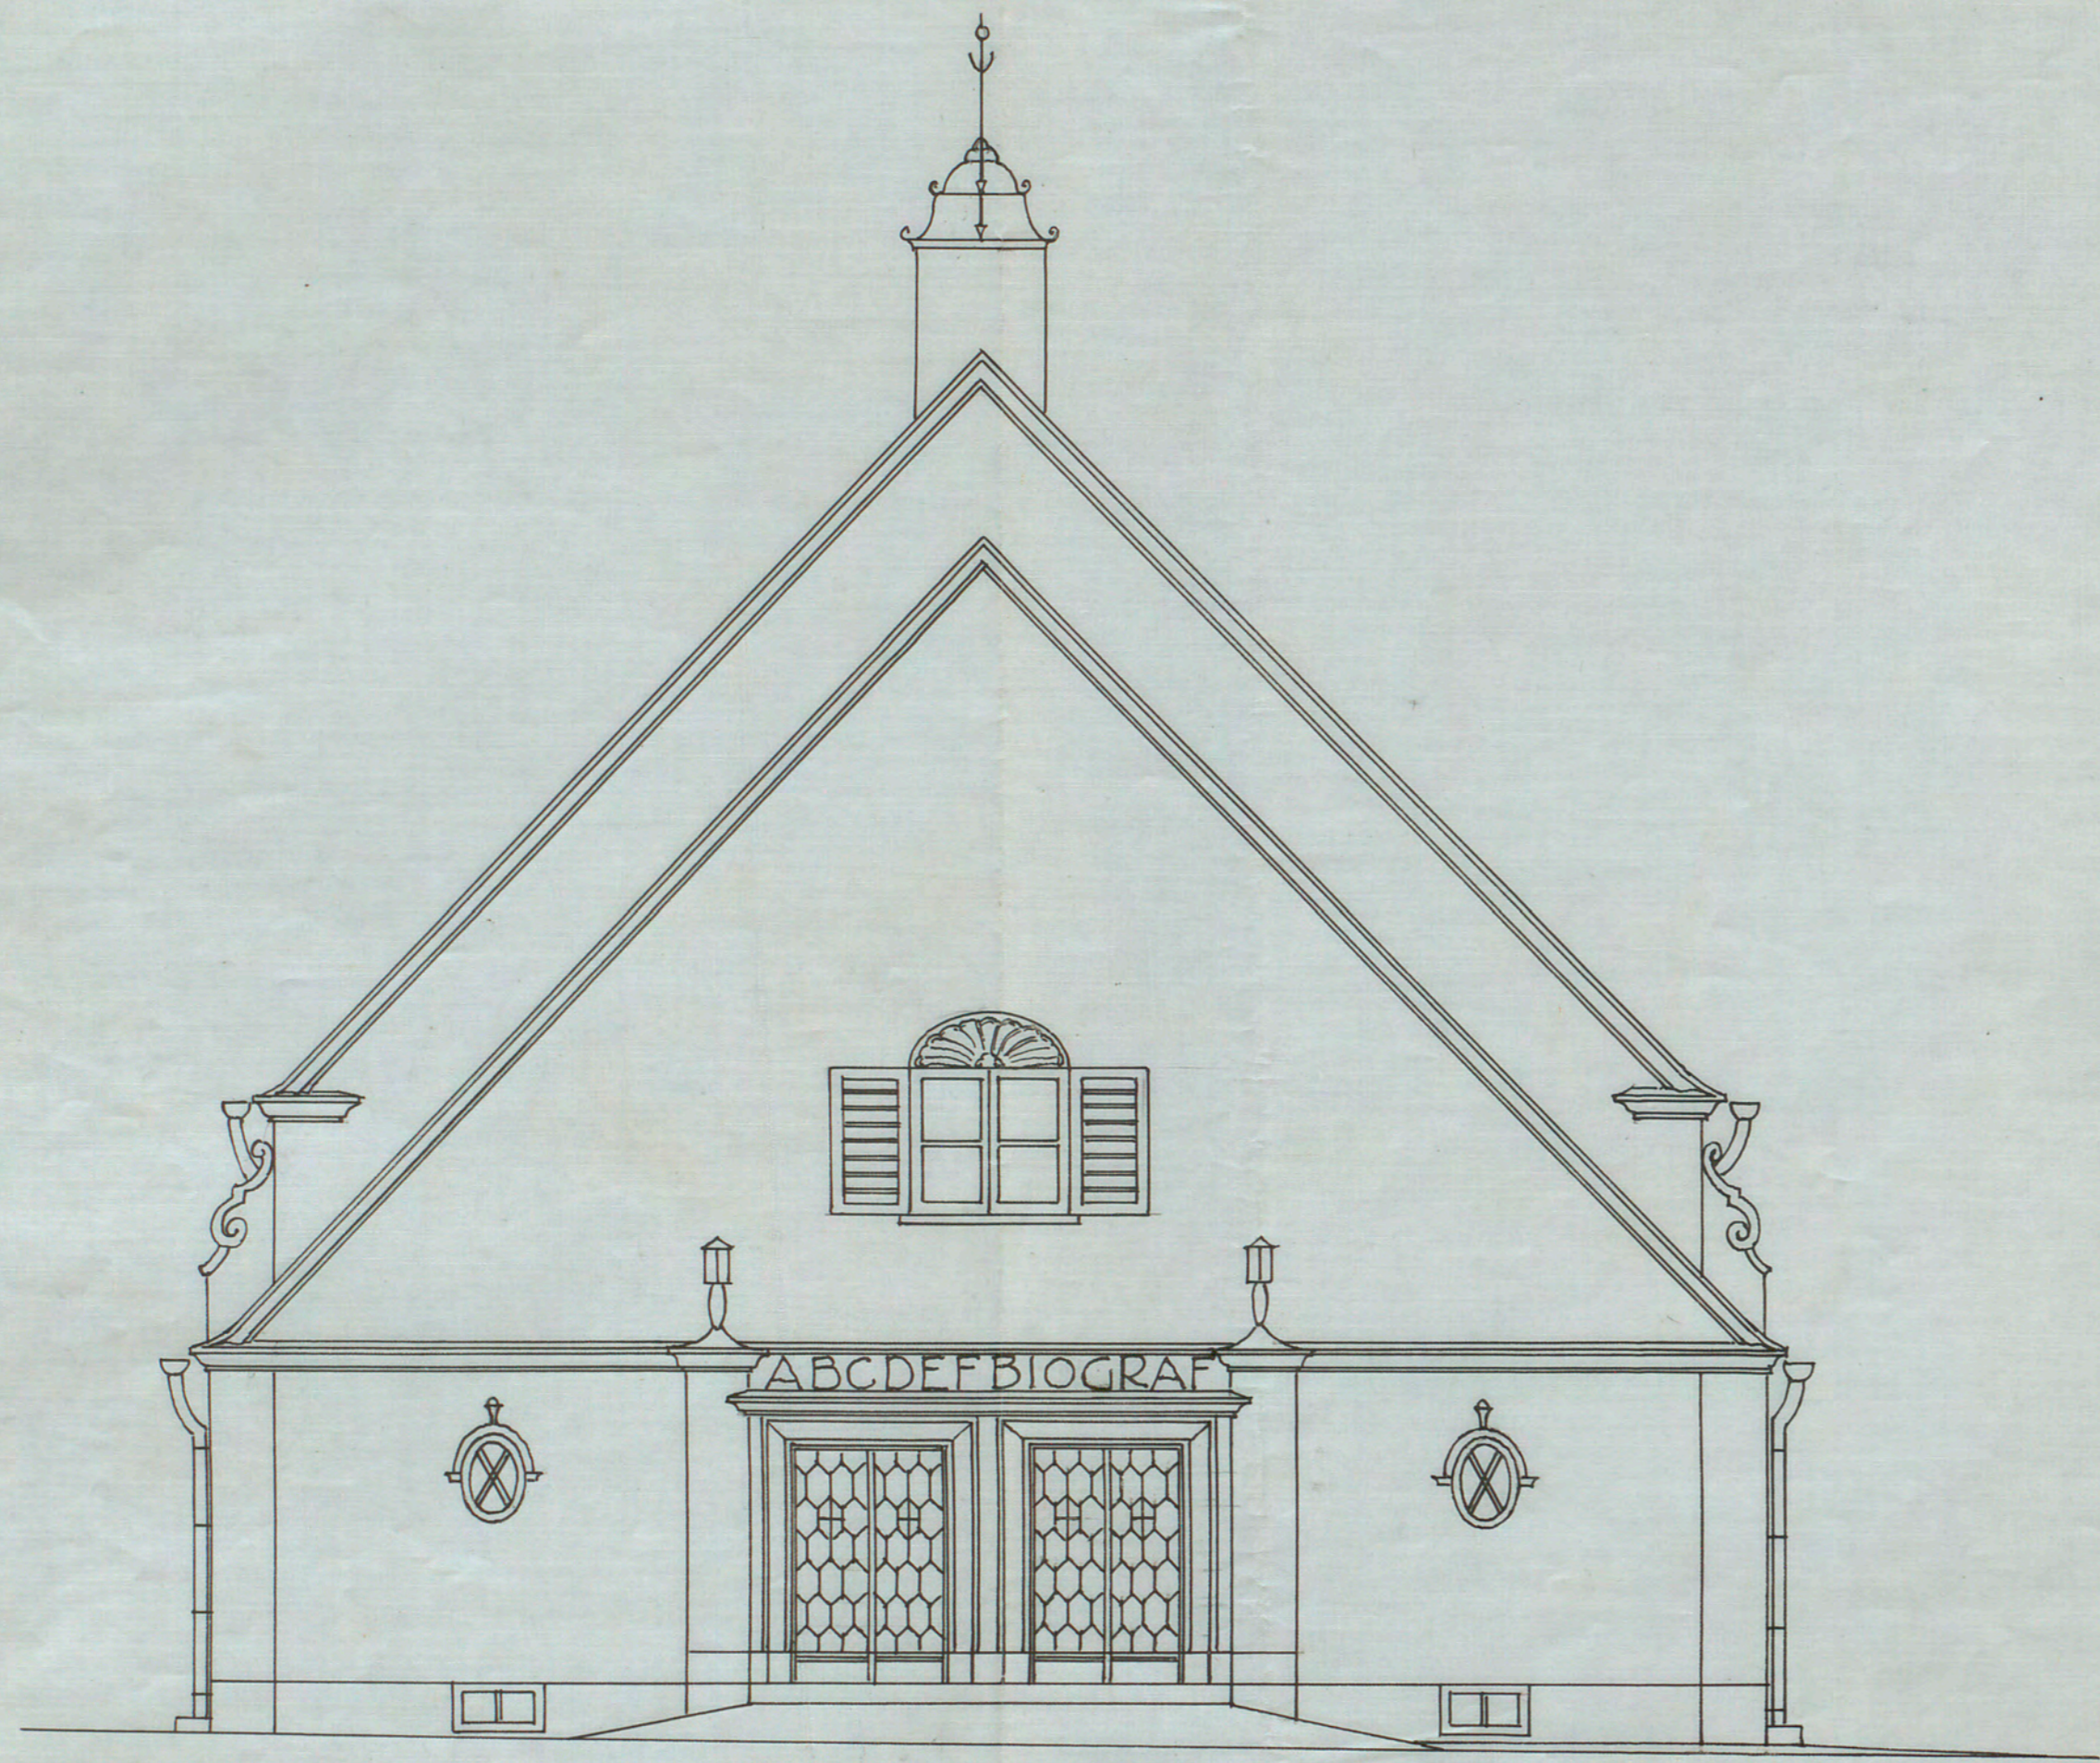

N^o 40 Bänd
1920

Ritning till biografbyggnad vid Flvik.

ARB. TILL BYGGNADSRÅDET
23 NOV. 1920

Ärende
erl. bifogad karta - vid Alvik
Bromma
Stockholm den 17/11 1920
A. S. Svanberg

Likheten med den fastställda
ritningen bestyrkes.
Stockholm den 1 dec. 1920
J. W. Sjöberg

Fasad mot väster.

Fasad mot öster.

Stockholm 14 Nov 1920
P. E. Lundqvist Aust. & Peterssons
A 8818