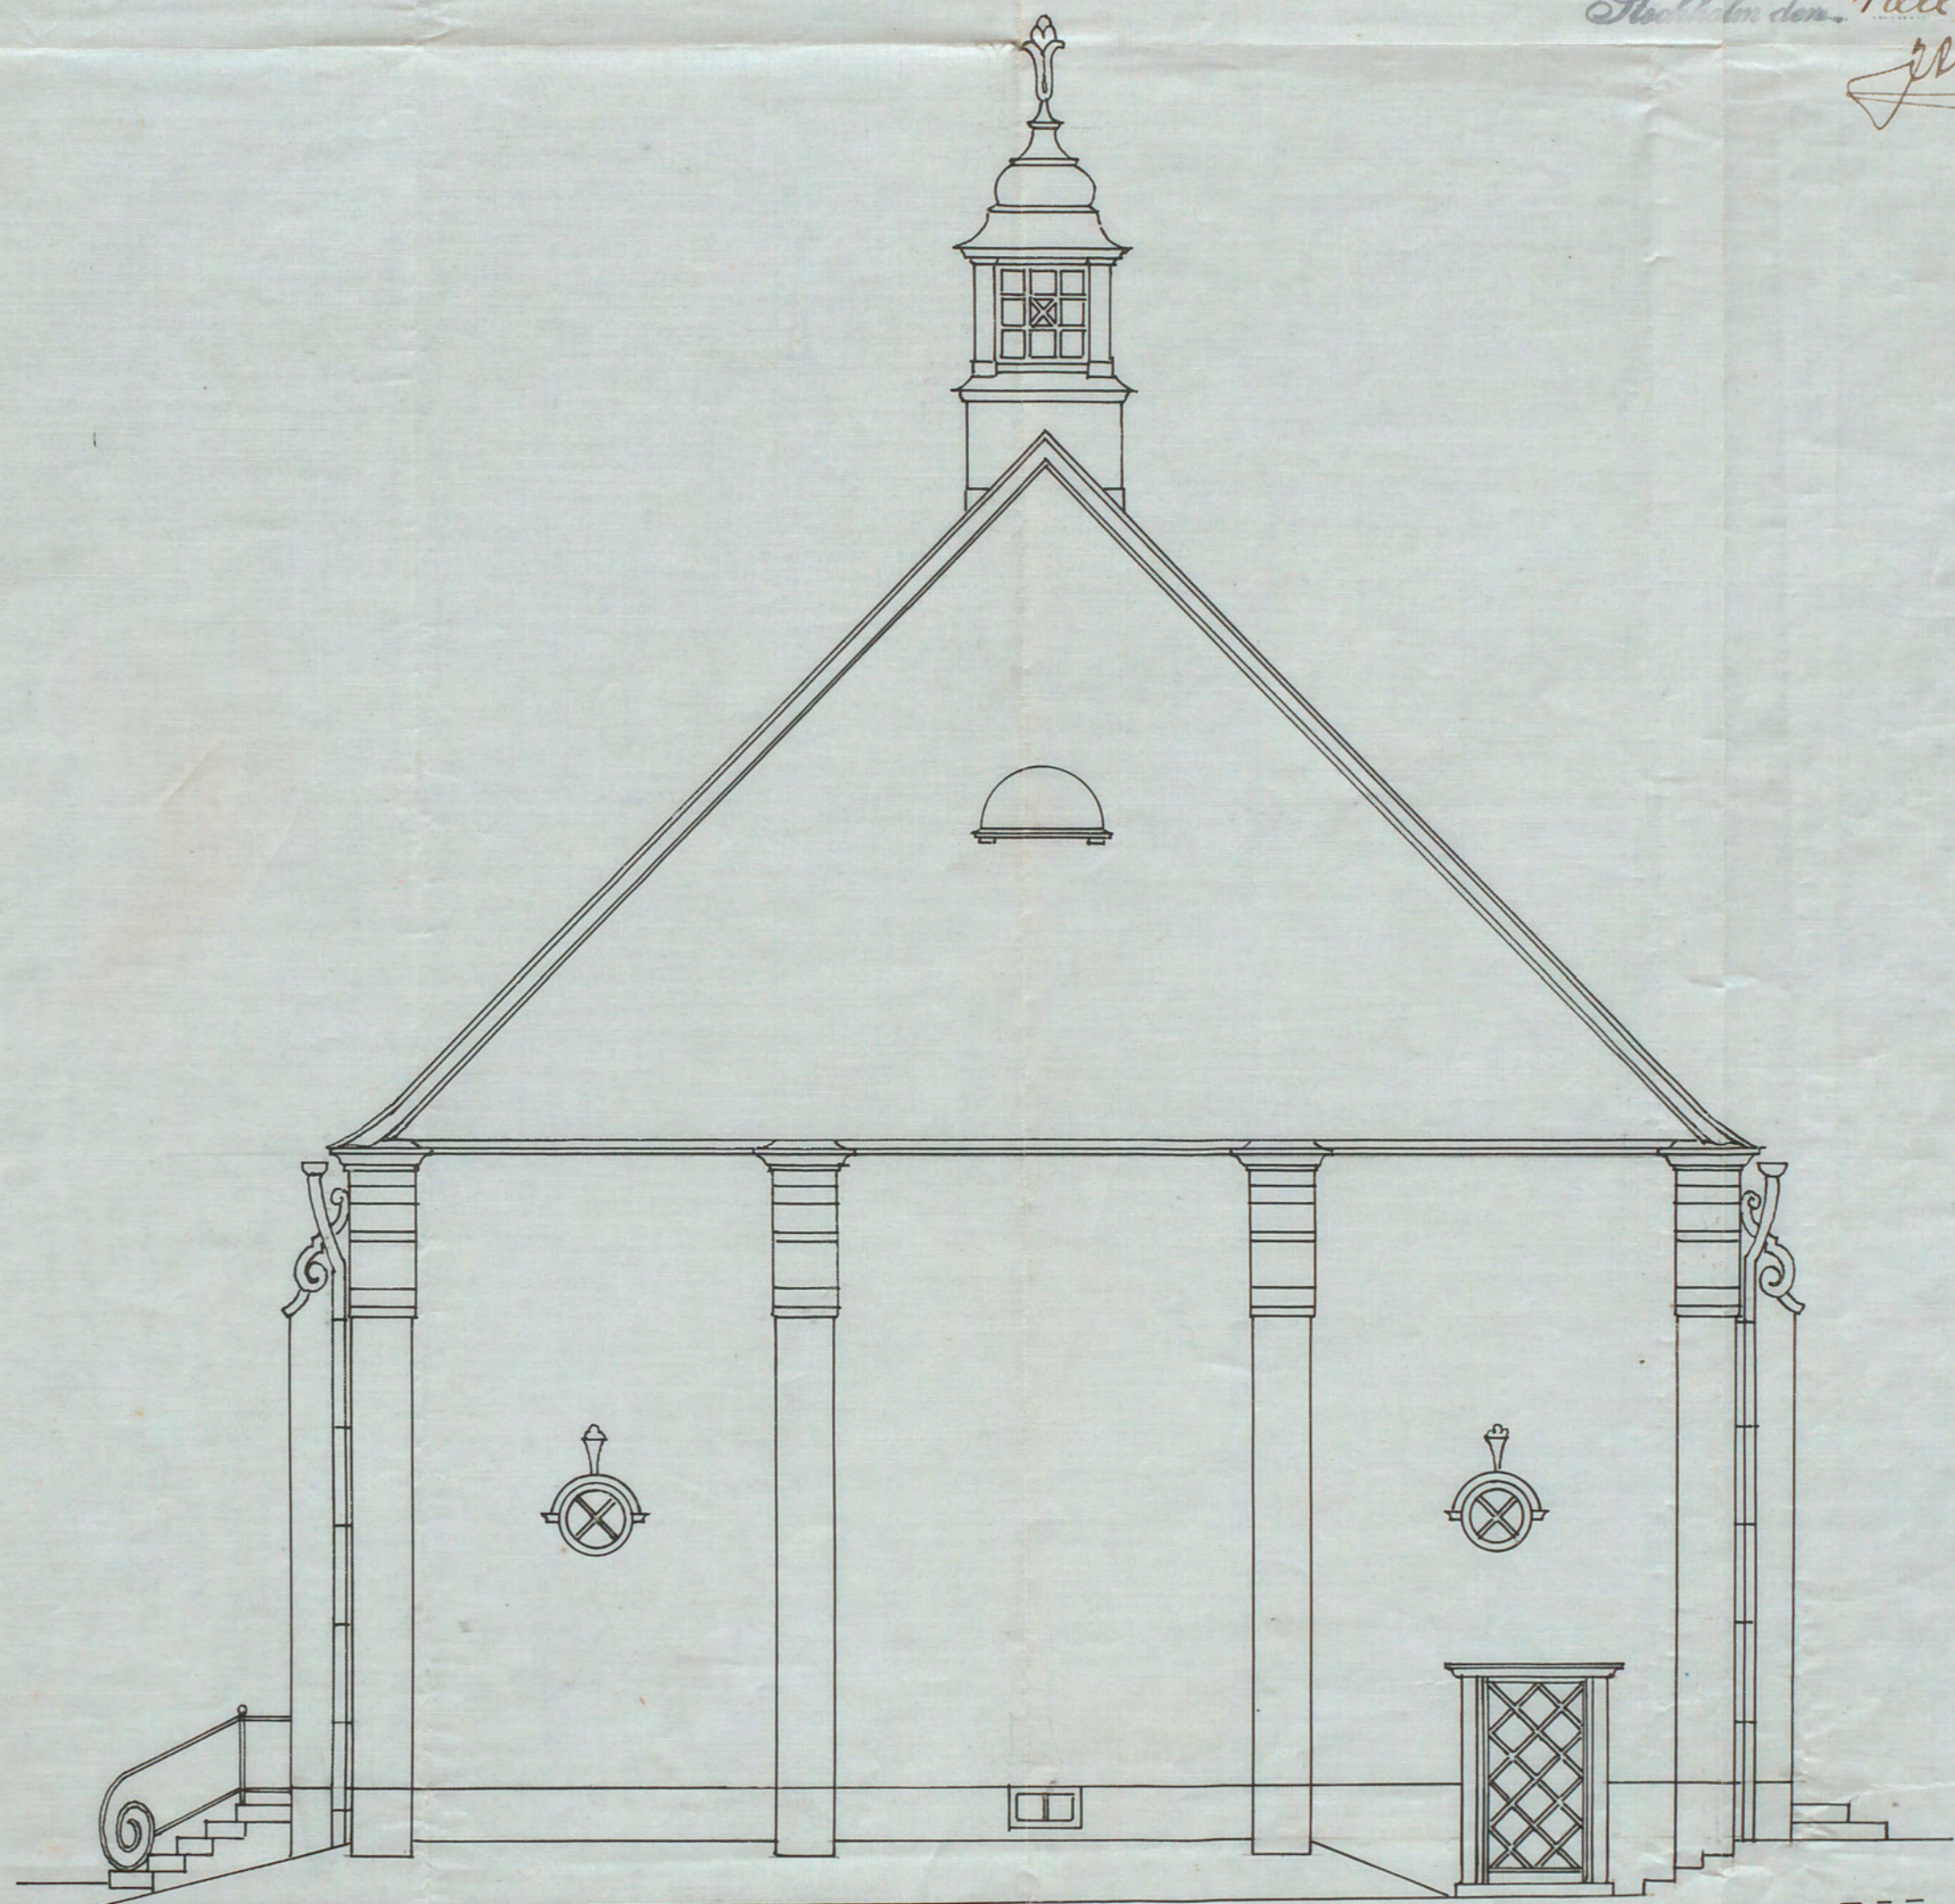

N^o 40 Bänd
1920

Ritning till biografbyggnad vid Flvik.

ARB. TILL BYGGNADSRÅDET
23 NOV. 1920

Ärende
erl. bifogad karta - vid Alvik
Bromma
Stockholm den 17/11 1920
A. S. Svanberg

Likheten med den fastställda
ritningen bestyrkes.
Stockholm den 1 dec. 1920
J. W. Sjöberg

Fasad mot väster.

Fasad mot öster.

Stockholm 14 Nov 1920
P. E. Lundqvist Aust. & Peterssons
A 8818