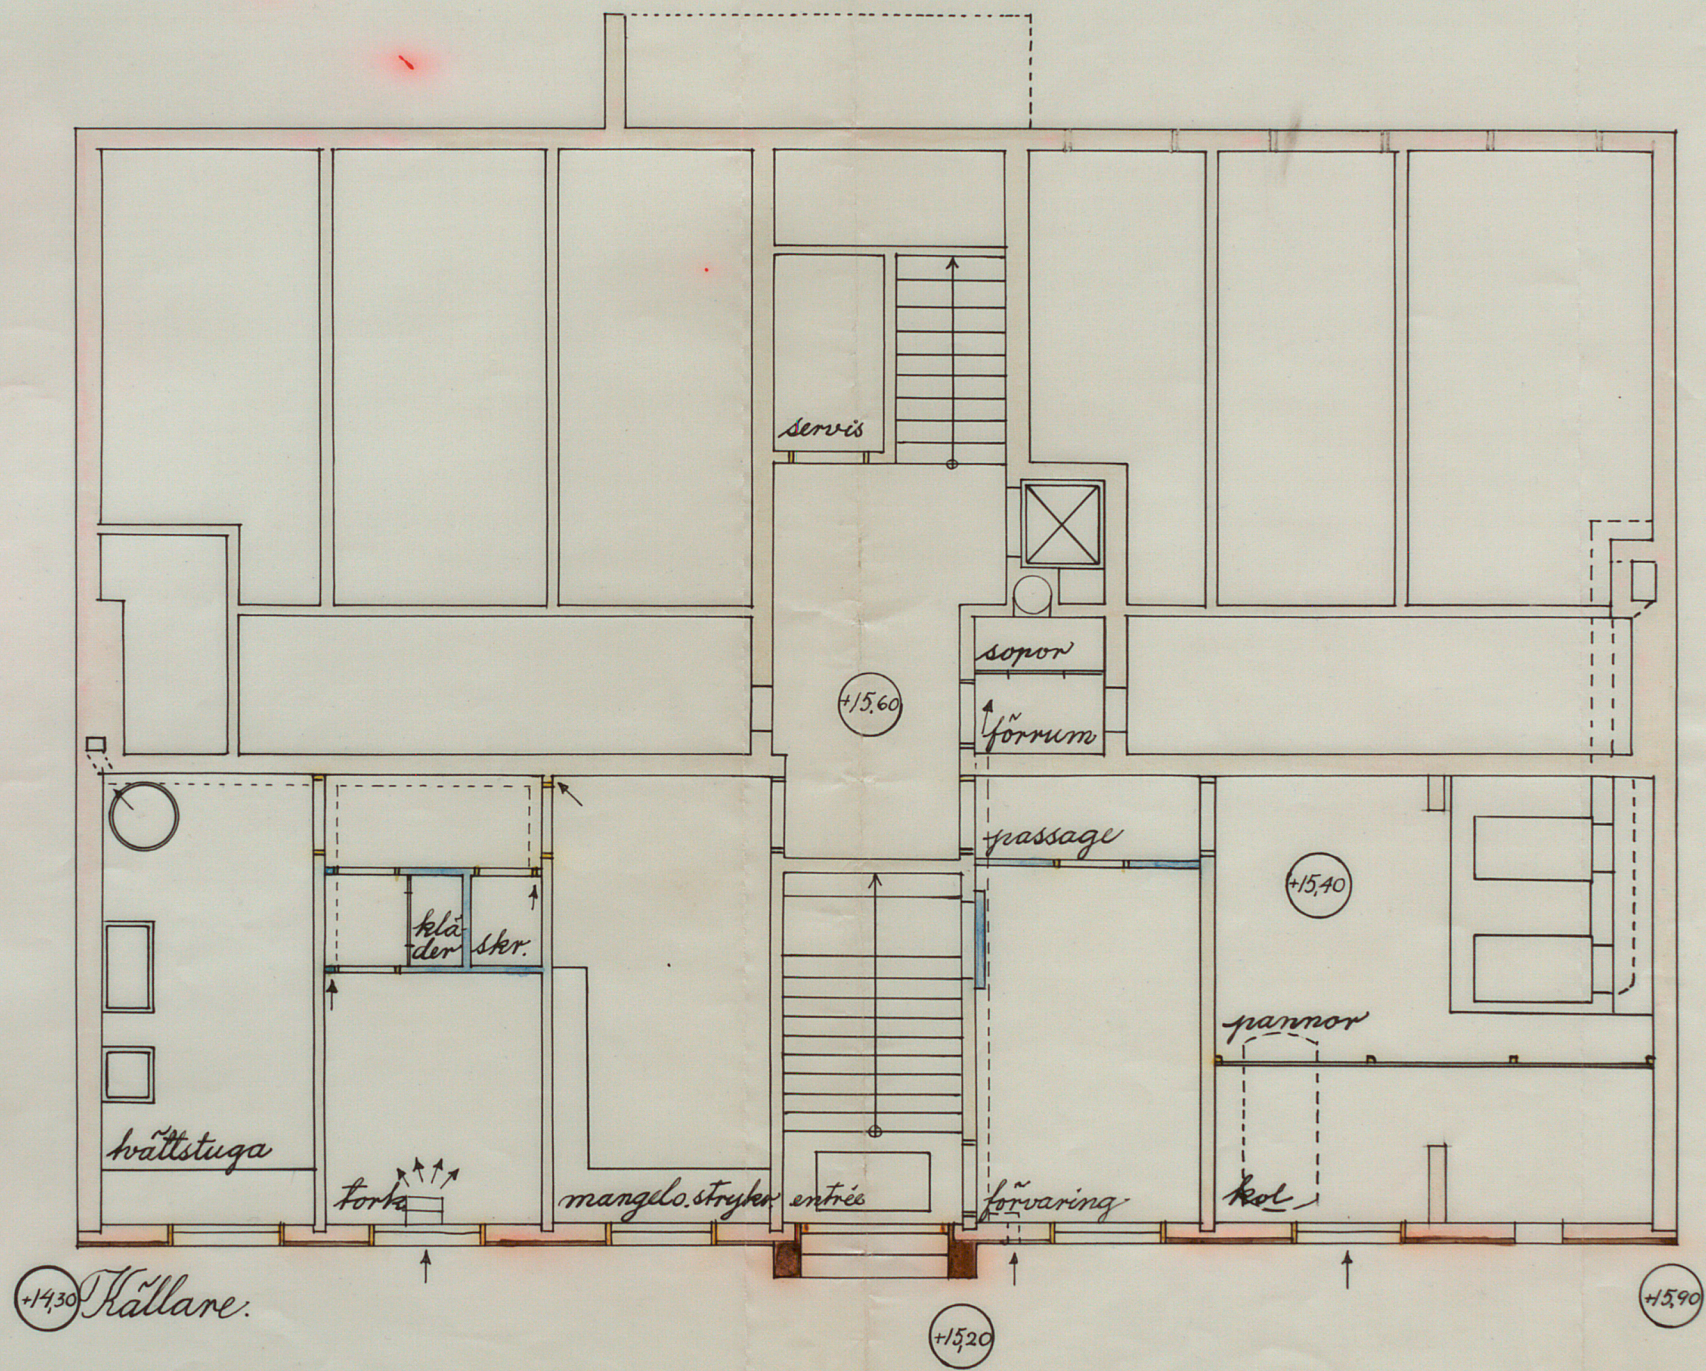

N<sup>o</sup> 7 i kvarteret Pontonjärkasern  
Nybyggnad för Stiftelsen Fredrik Eéns Minne.  
nr 8 D/1933 = Fortifikation 3

INB. TILL BYGGNADSNÄMNDEN  
21 MRS. 1933

6633  
BEVARAS  
Likheter med den i enlighet med Kungl. Maj:  
närliga resolution av den 25 aug. 1933  
Byggnadsnämnden fastställda ritningen bestyckes  
Stockholm den 21 jan. 1934  
Kjartur Wulfsen

Skala 1:100.

Stockholm den 14<sup>de</sup> Mars 1933.  
Engelborg Wærn Bugge Kværn Giraussen Stenlins  
Arkitekter.

A 93972