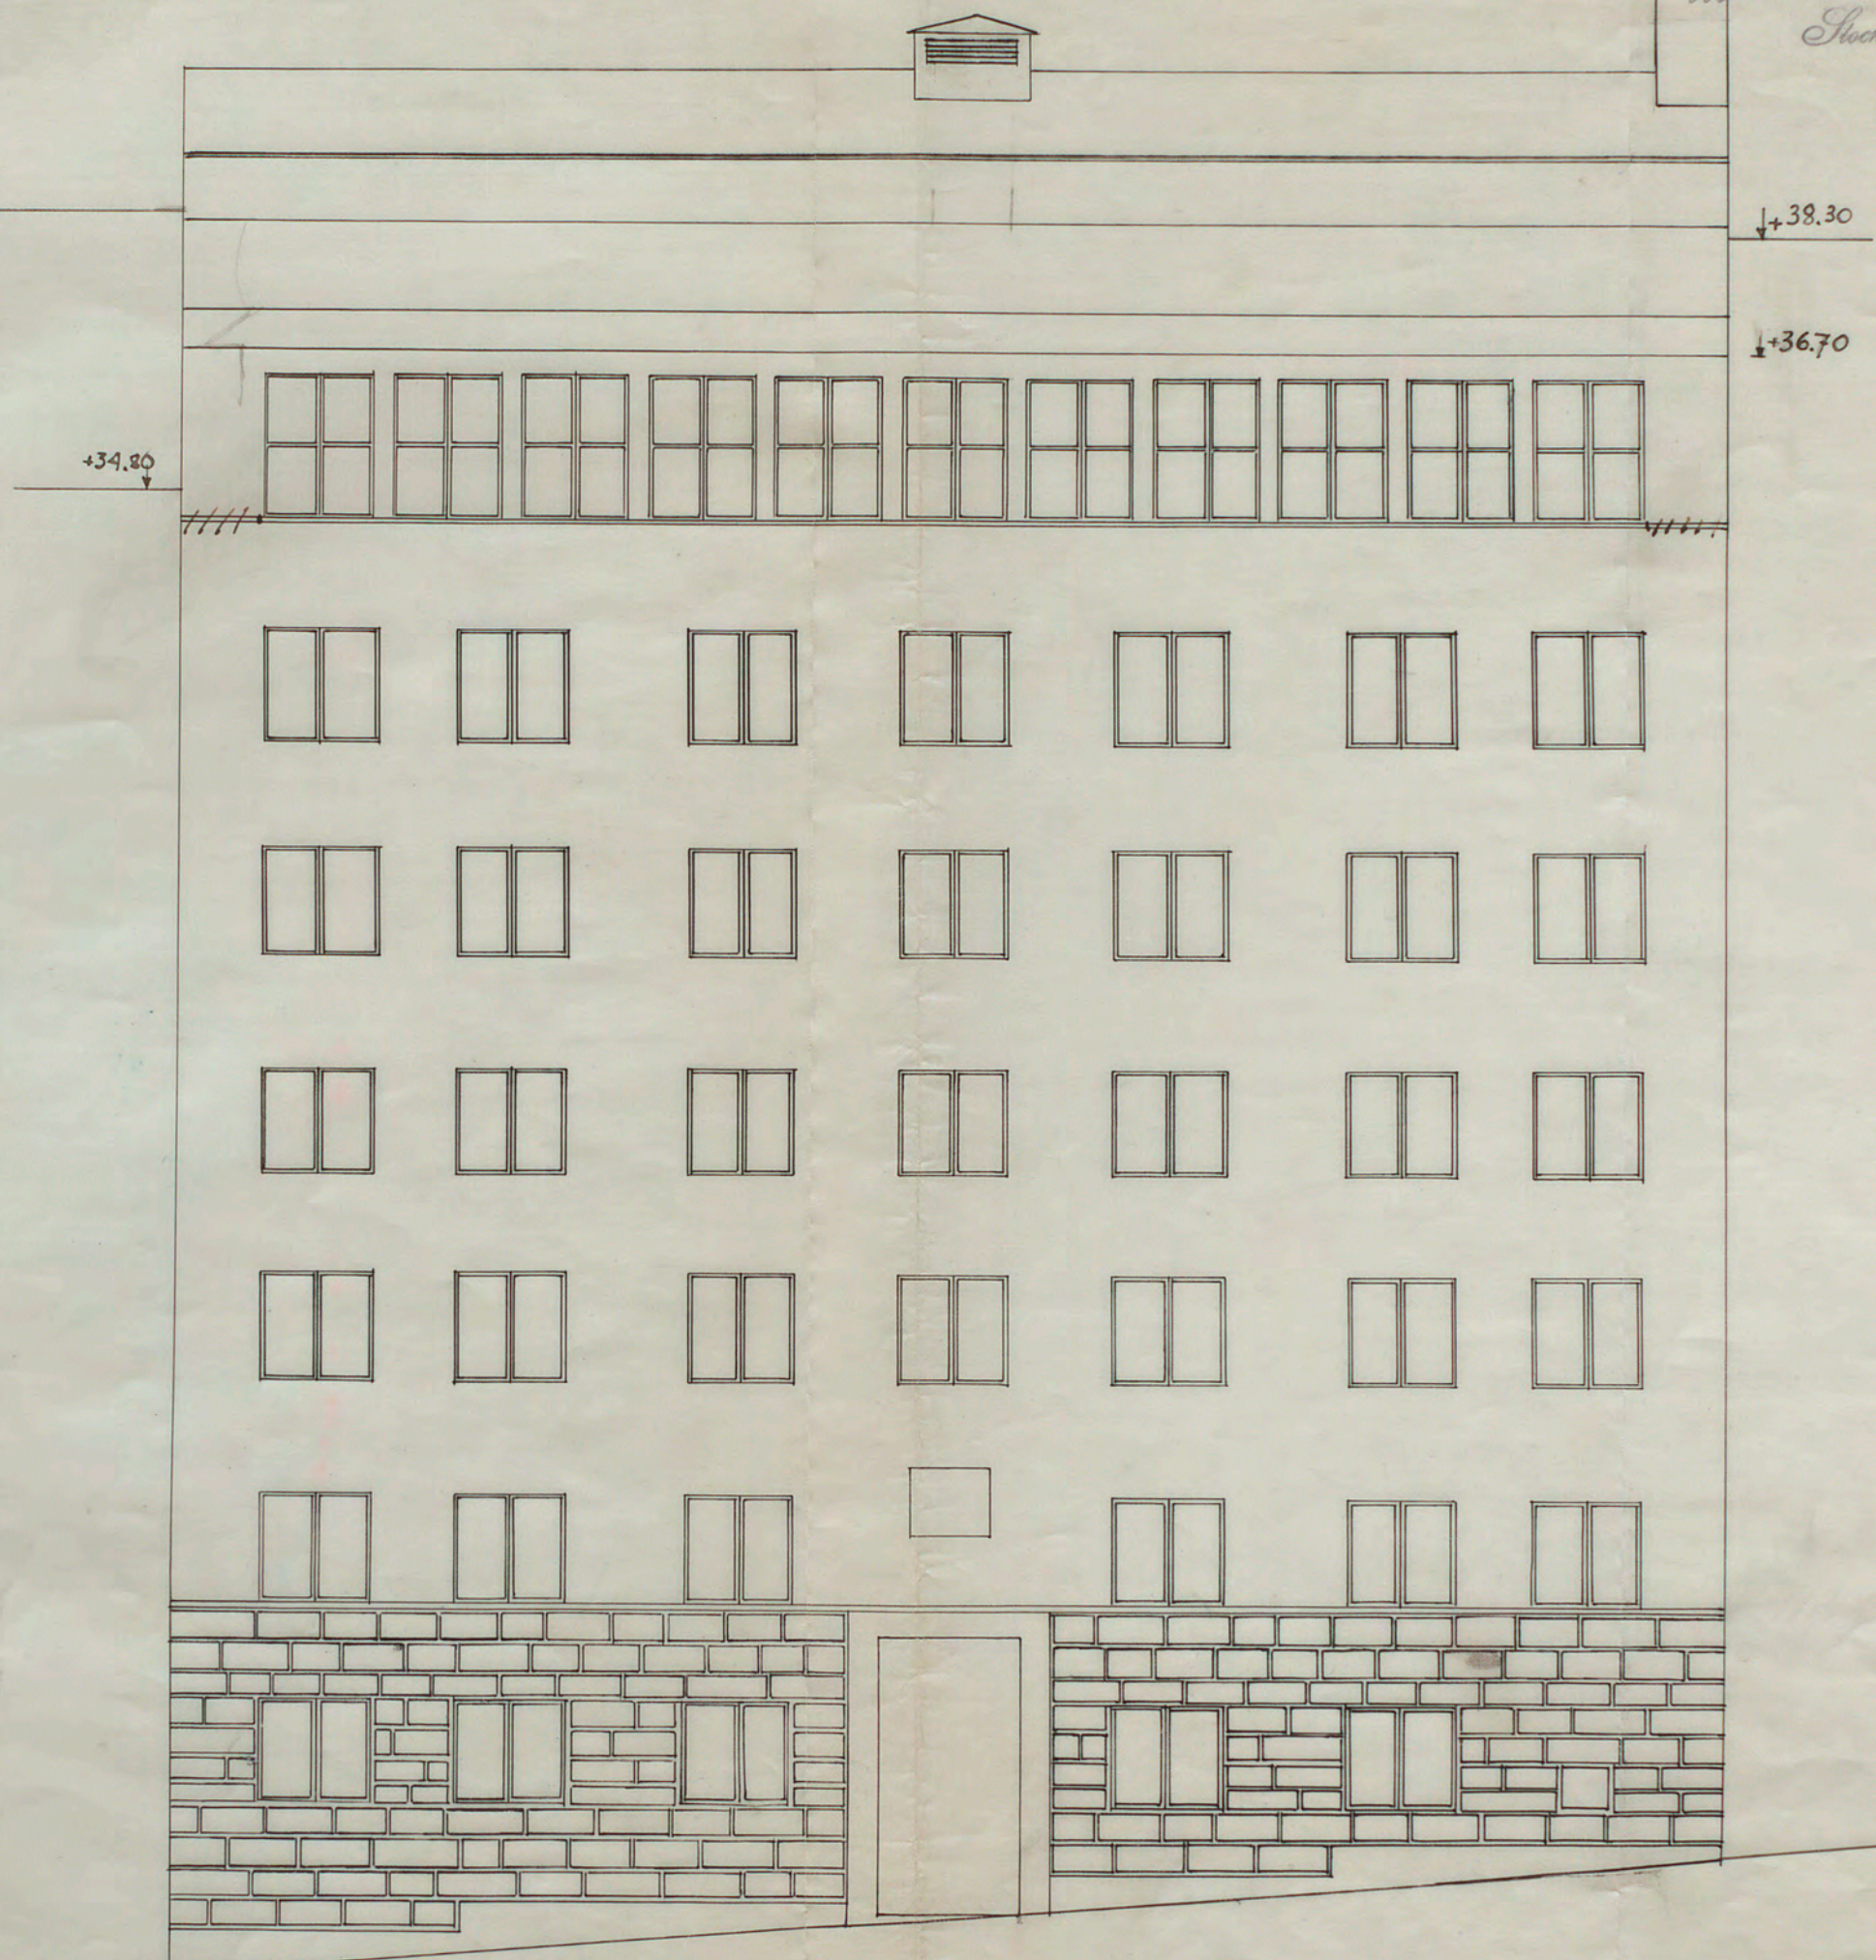

N^o 7 i kvarteret Pontonjäskasern
Nybyggnad för Stiftelsen Fredrik Eéns Minne.
Nr 8 D¹ 1933 = Fortifikation 3

ING. TILL BYGGNADSNÄMNDEN
21 MRS. 1933

6640
Tillstånd med den i enlighet med Kungl. Maj:ts
nådiga resolution av den 25 aug. 1933
Byggnadsnämnden fastställda ritningen bestyckes
Stockholm den 24 jan. 1934
Kamrad Westholm

Slut
30 jan 35

Fasad mot Polhemsgatan

Skala 1:100
10 0 5 10

A 23972
Stockholm den 14^{de} Mars 1933
Engelborg Wern Bugge Kjerfvin Giraussen Studias
Arkitekter 600863