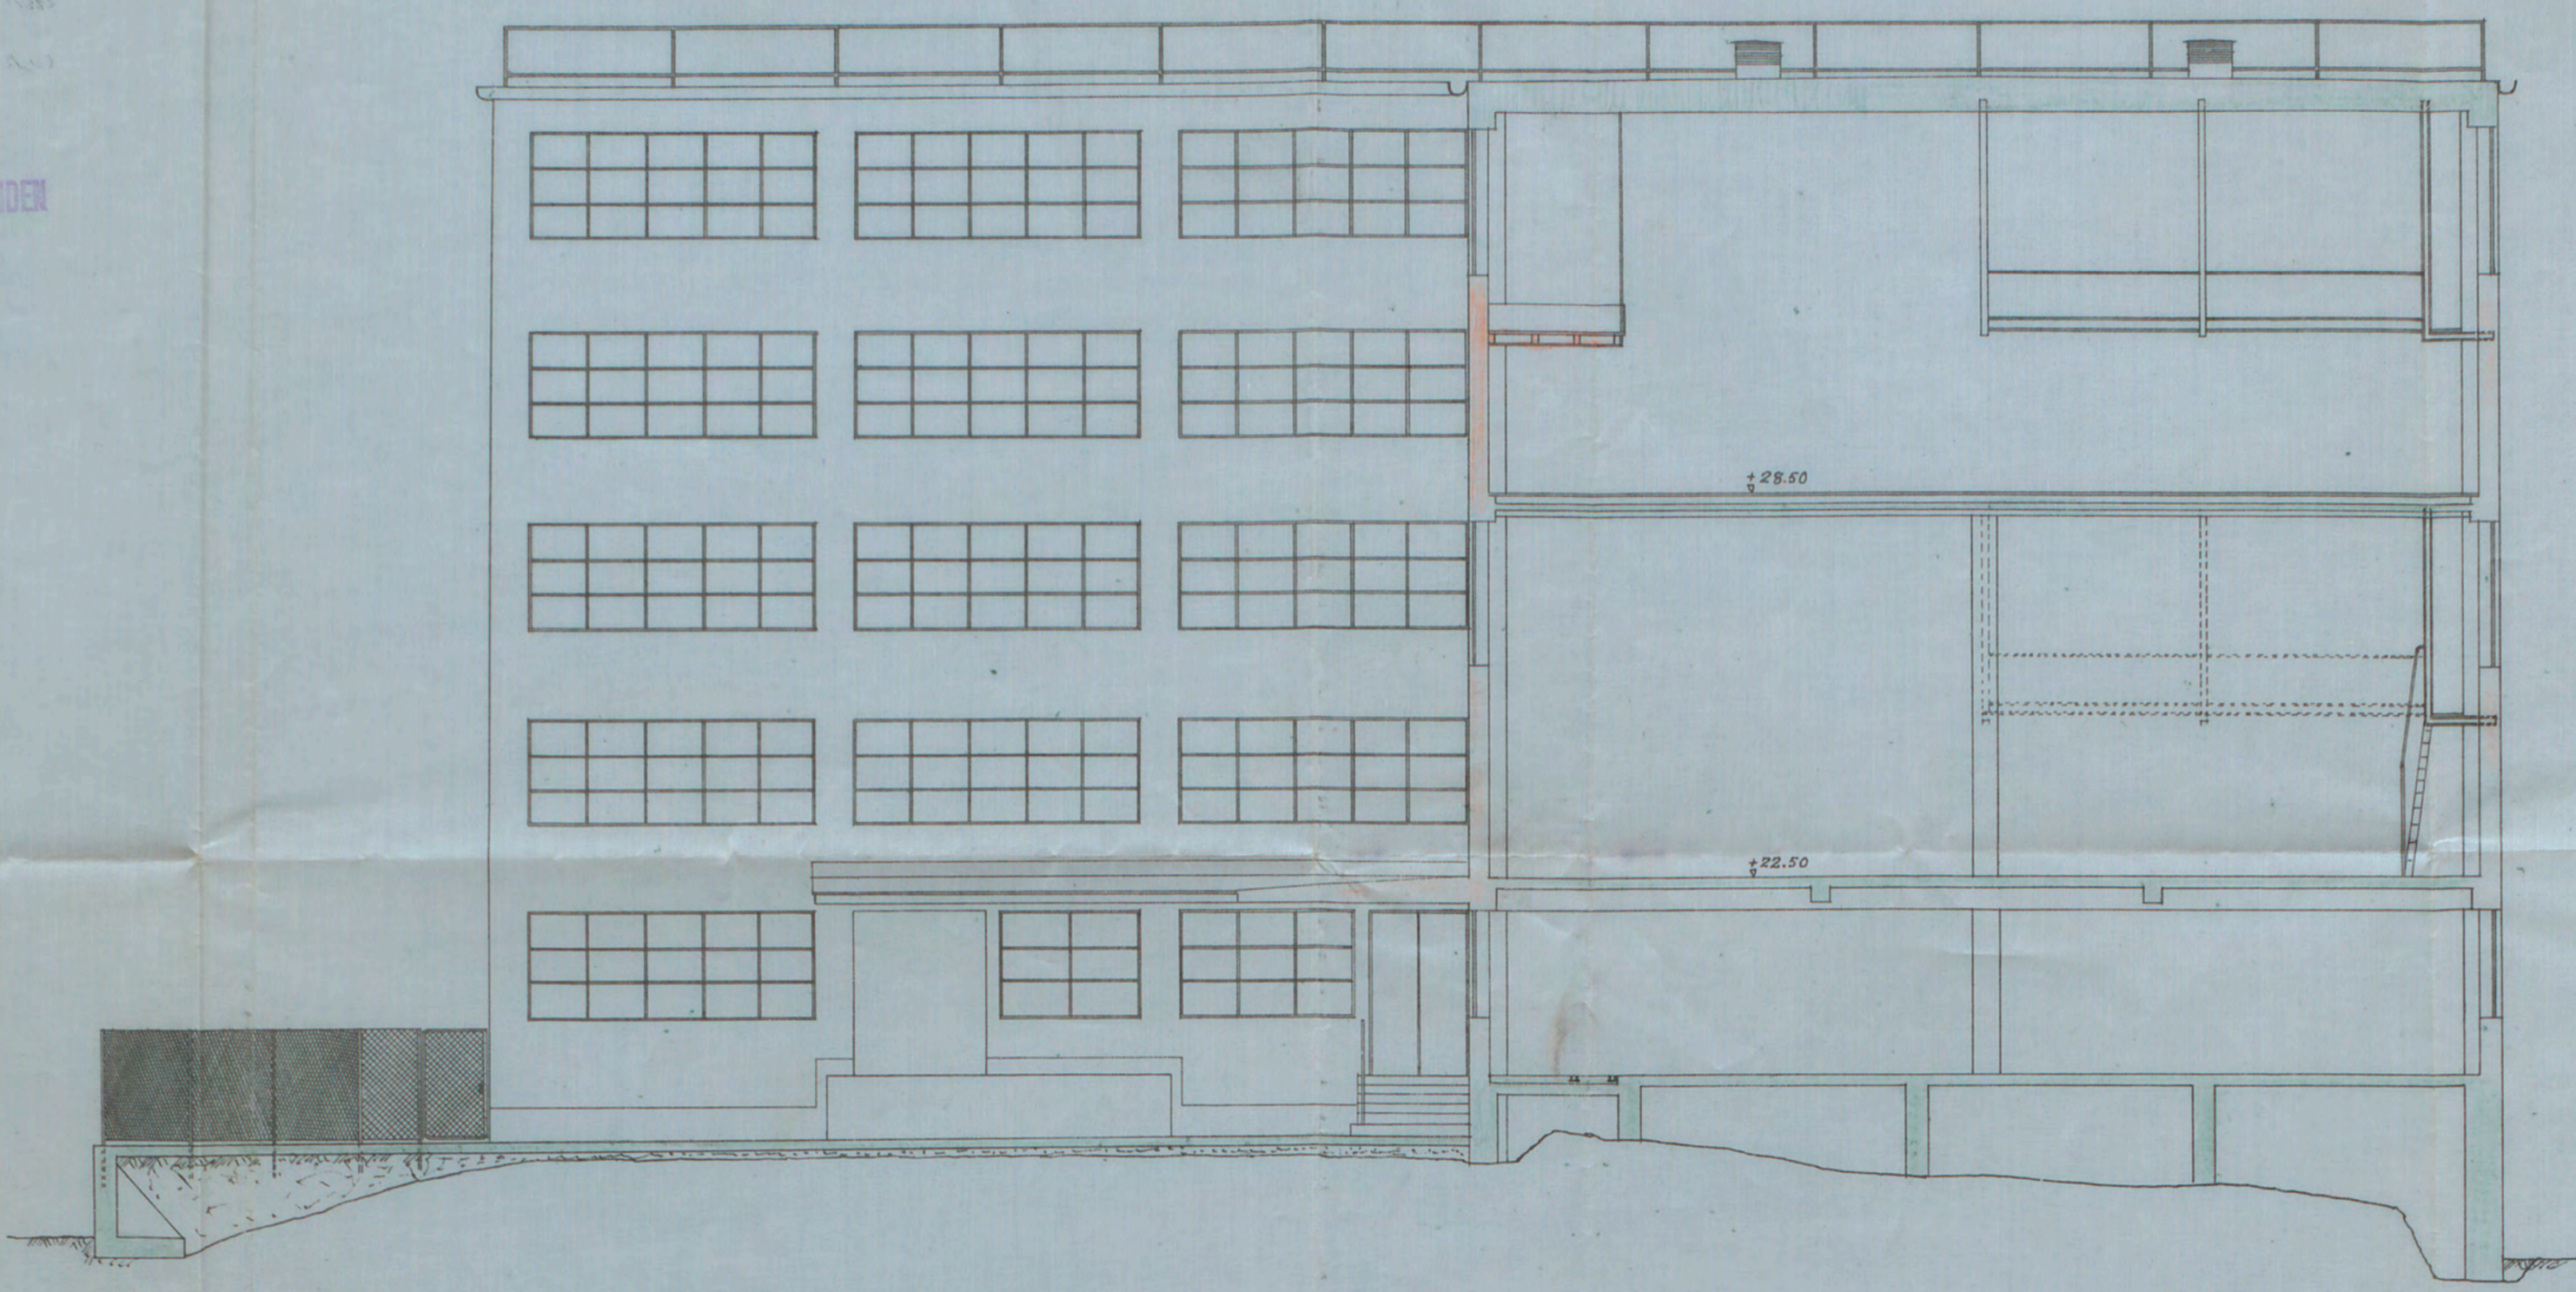

№ 12751  
1929

RITNING TILL NYBYGGNAD FÖR KOOPERATIVA  
FÖRBUNDETS GLÖDLAMPFABRIK Å TOMT INOM  
ETT MANTAL HAMMARBY NÄR NACKA SOCKEN

MS. TILL BYGGNADSRÅDET  
9 - JULI 1929

Likheten med den fastställda  
sättningen bestyckes  
Stockholm den 11 sep. 1929  
J. Nordberg/ct