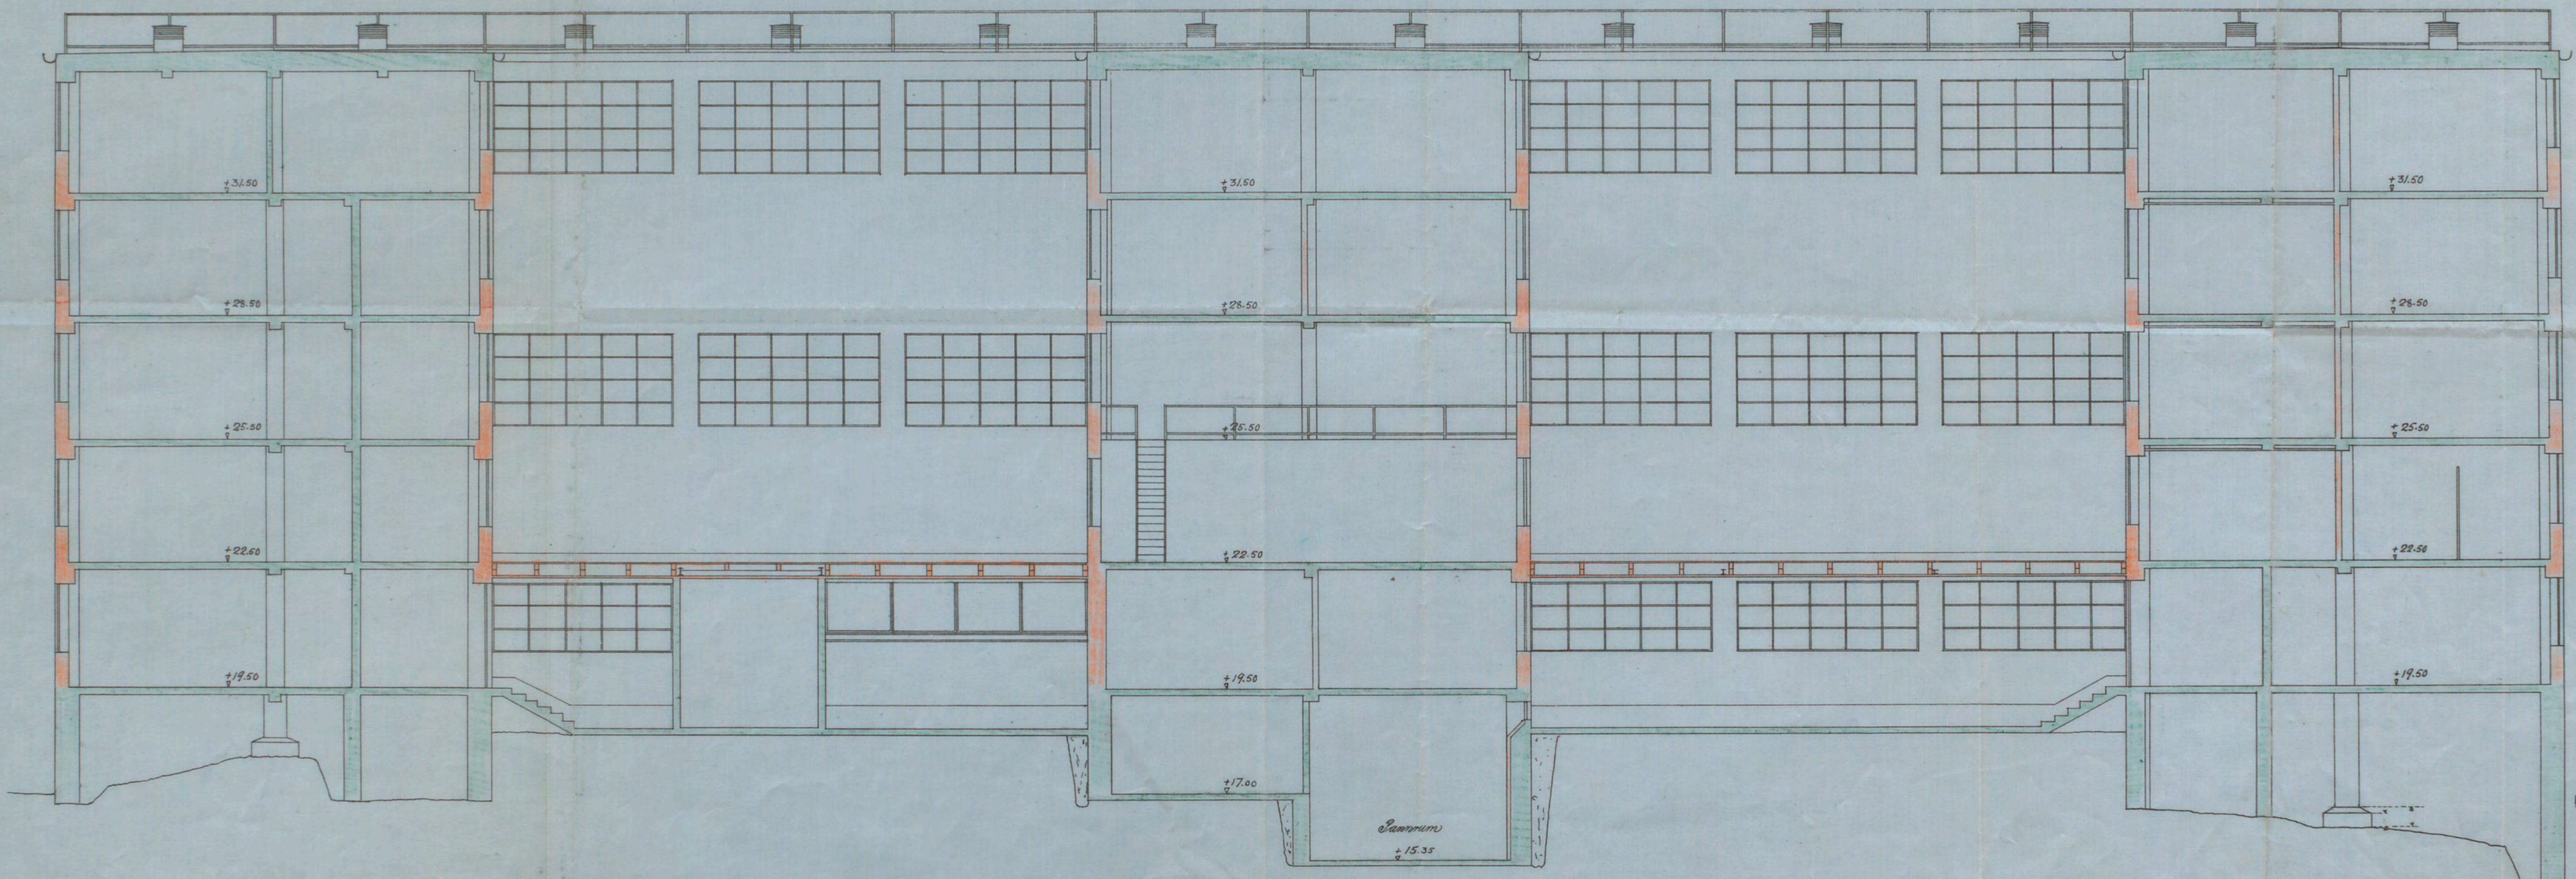

№ 12751  
1929

RITNING TILL NYBYGGNAD FÖR KOOPERATIVA  
FÖRBUNDETS GLÖDLAMPFABRIK Å TOMT INOM  
ETT MANTAL HAMMARBY NÄR NACKA SOCKEN

MS. TILL BYGGNADSRÅDET  
9 - JULI 1929

Likheten med den fastställda  
sättningen bestyckes  
Stockholm den 11 sep. 1929  
J. Nordberg/ct