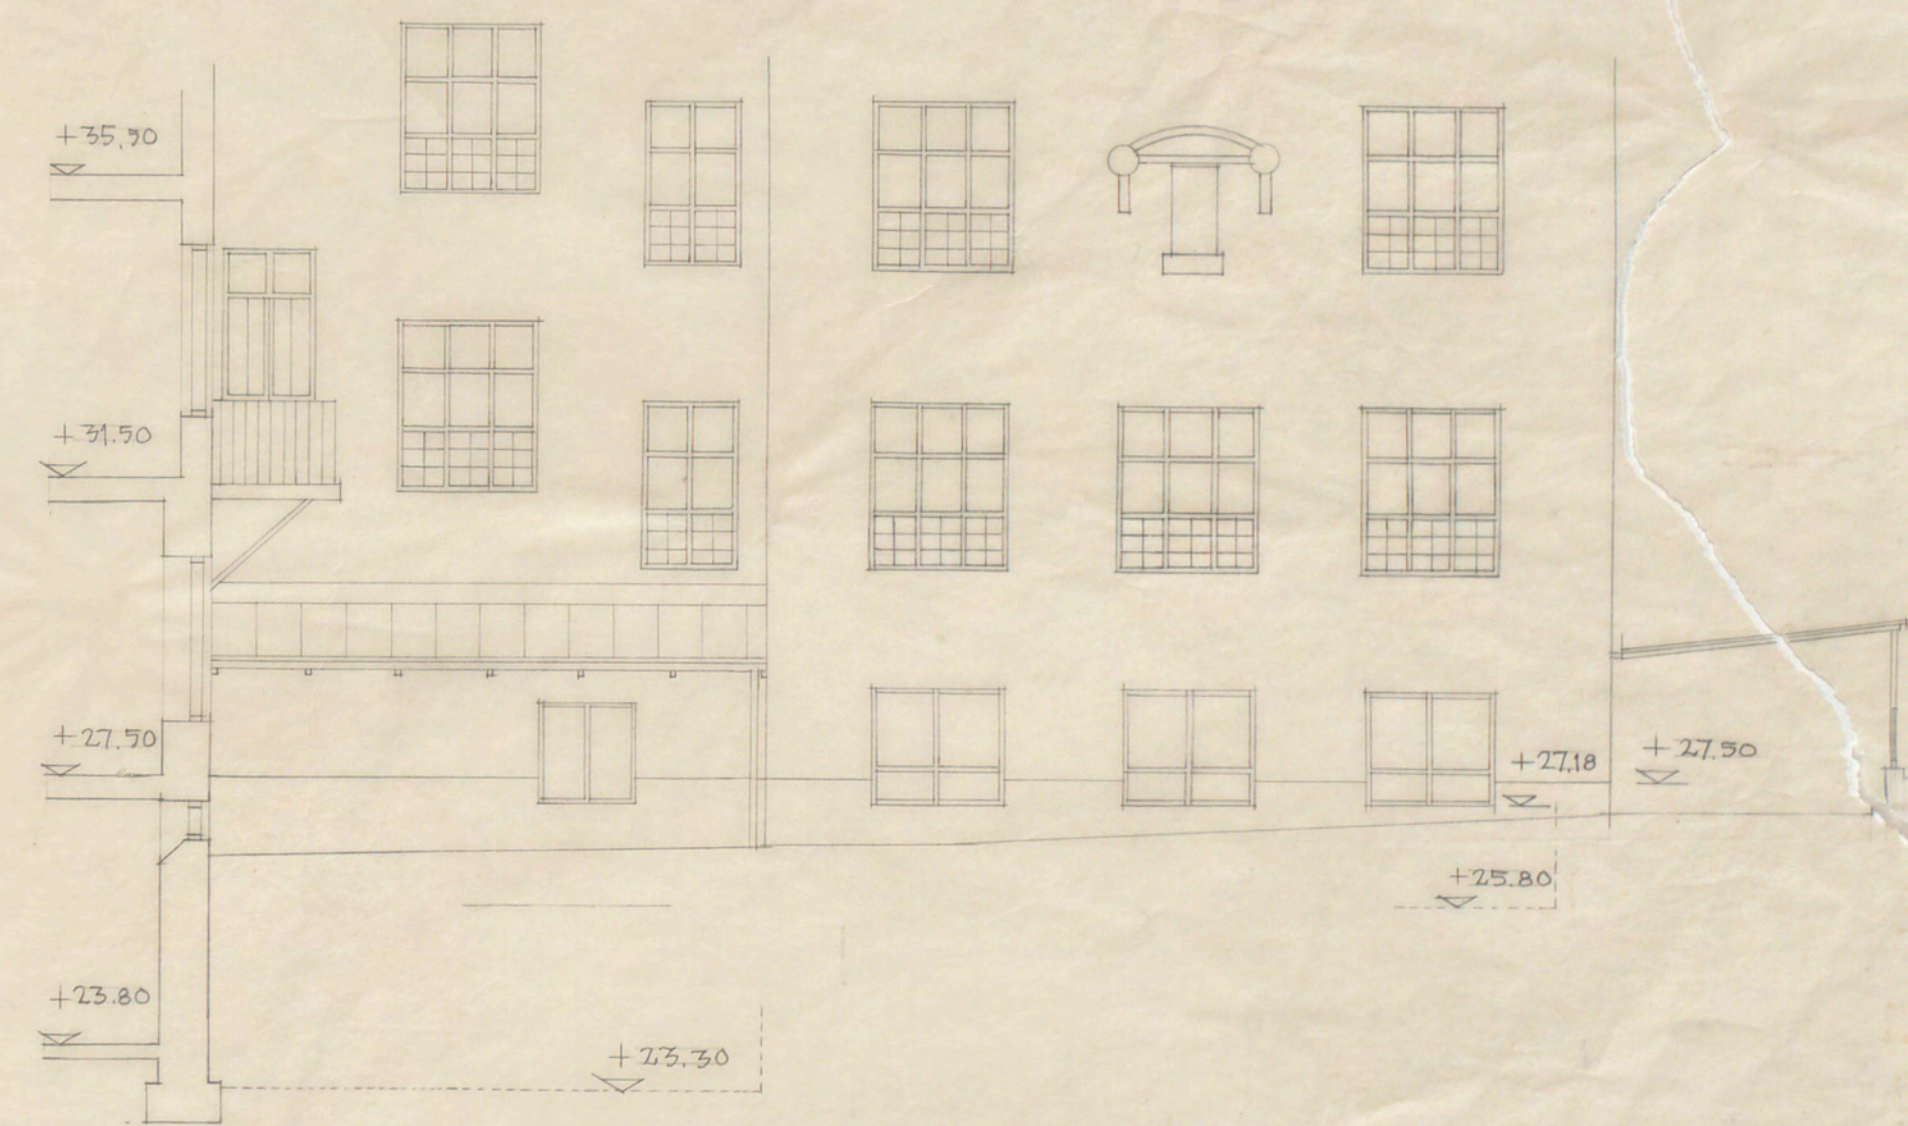

FASAD MOT NORDVÄST

FASAD MOT SYDVÄST

FASAD MOT NORDÖST

SKALA 1:100

KOMPL. D. 9-10-52
KOMPL. S. 22-8-52

SLAGSTA SKOLA
OMBYGGNAD ETAPP I
FASADER

STADS- OCH LÄNS- STADS- FASTIGHETSKOMITÉN
HUSBYGGNADSNÄMNDEN, ARKITEKTERN
M. 0 21/4 1952. M. M. 2157
GIL. 0 21/4 1952. S. LÖP. NR.
BOK. 0 21/4 1952. 7