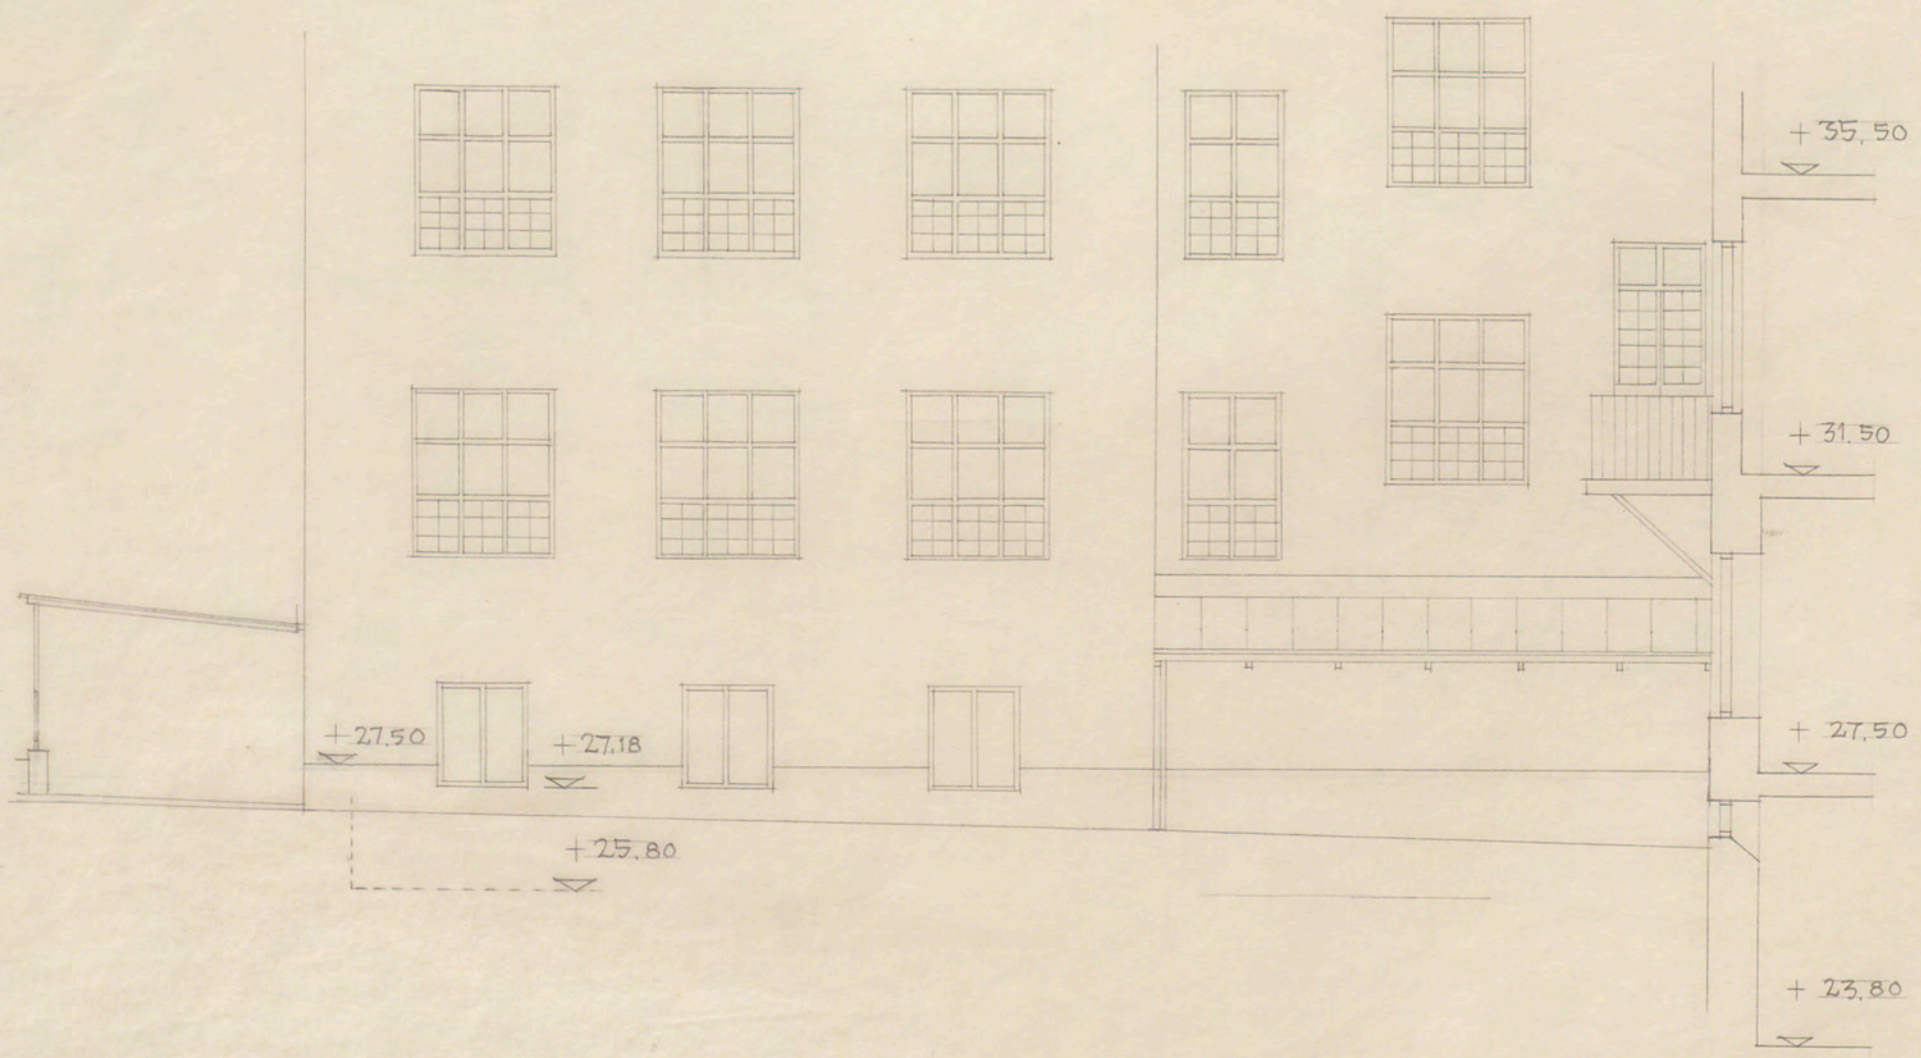

FASAD MOT NORDVÄST

FASAD MOT SYDVÄST

FASAD MOT NORDÖST

SKALA 1:100

KOMPL. D. 9-10-52
KOMPL. S. 22-8-52

SLAGSTA SKOLA
OMBYGGNAD ETAPP I
FASADER

STADS- OCH LÄNS- STADS- FASTIGHETSKOMITÉN
HUSBYGGNADSNÄMNDEN, ARKITEKTERN
M. 0 21/4 1952. M. M. 2157
GIL. 0 21/4 1952. S. LÖP. NR.
BOK. 0 21/4 1952. 7