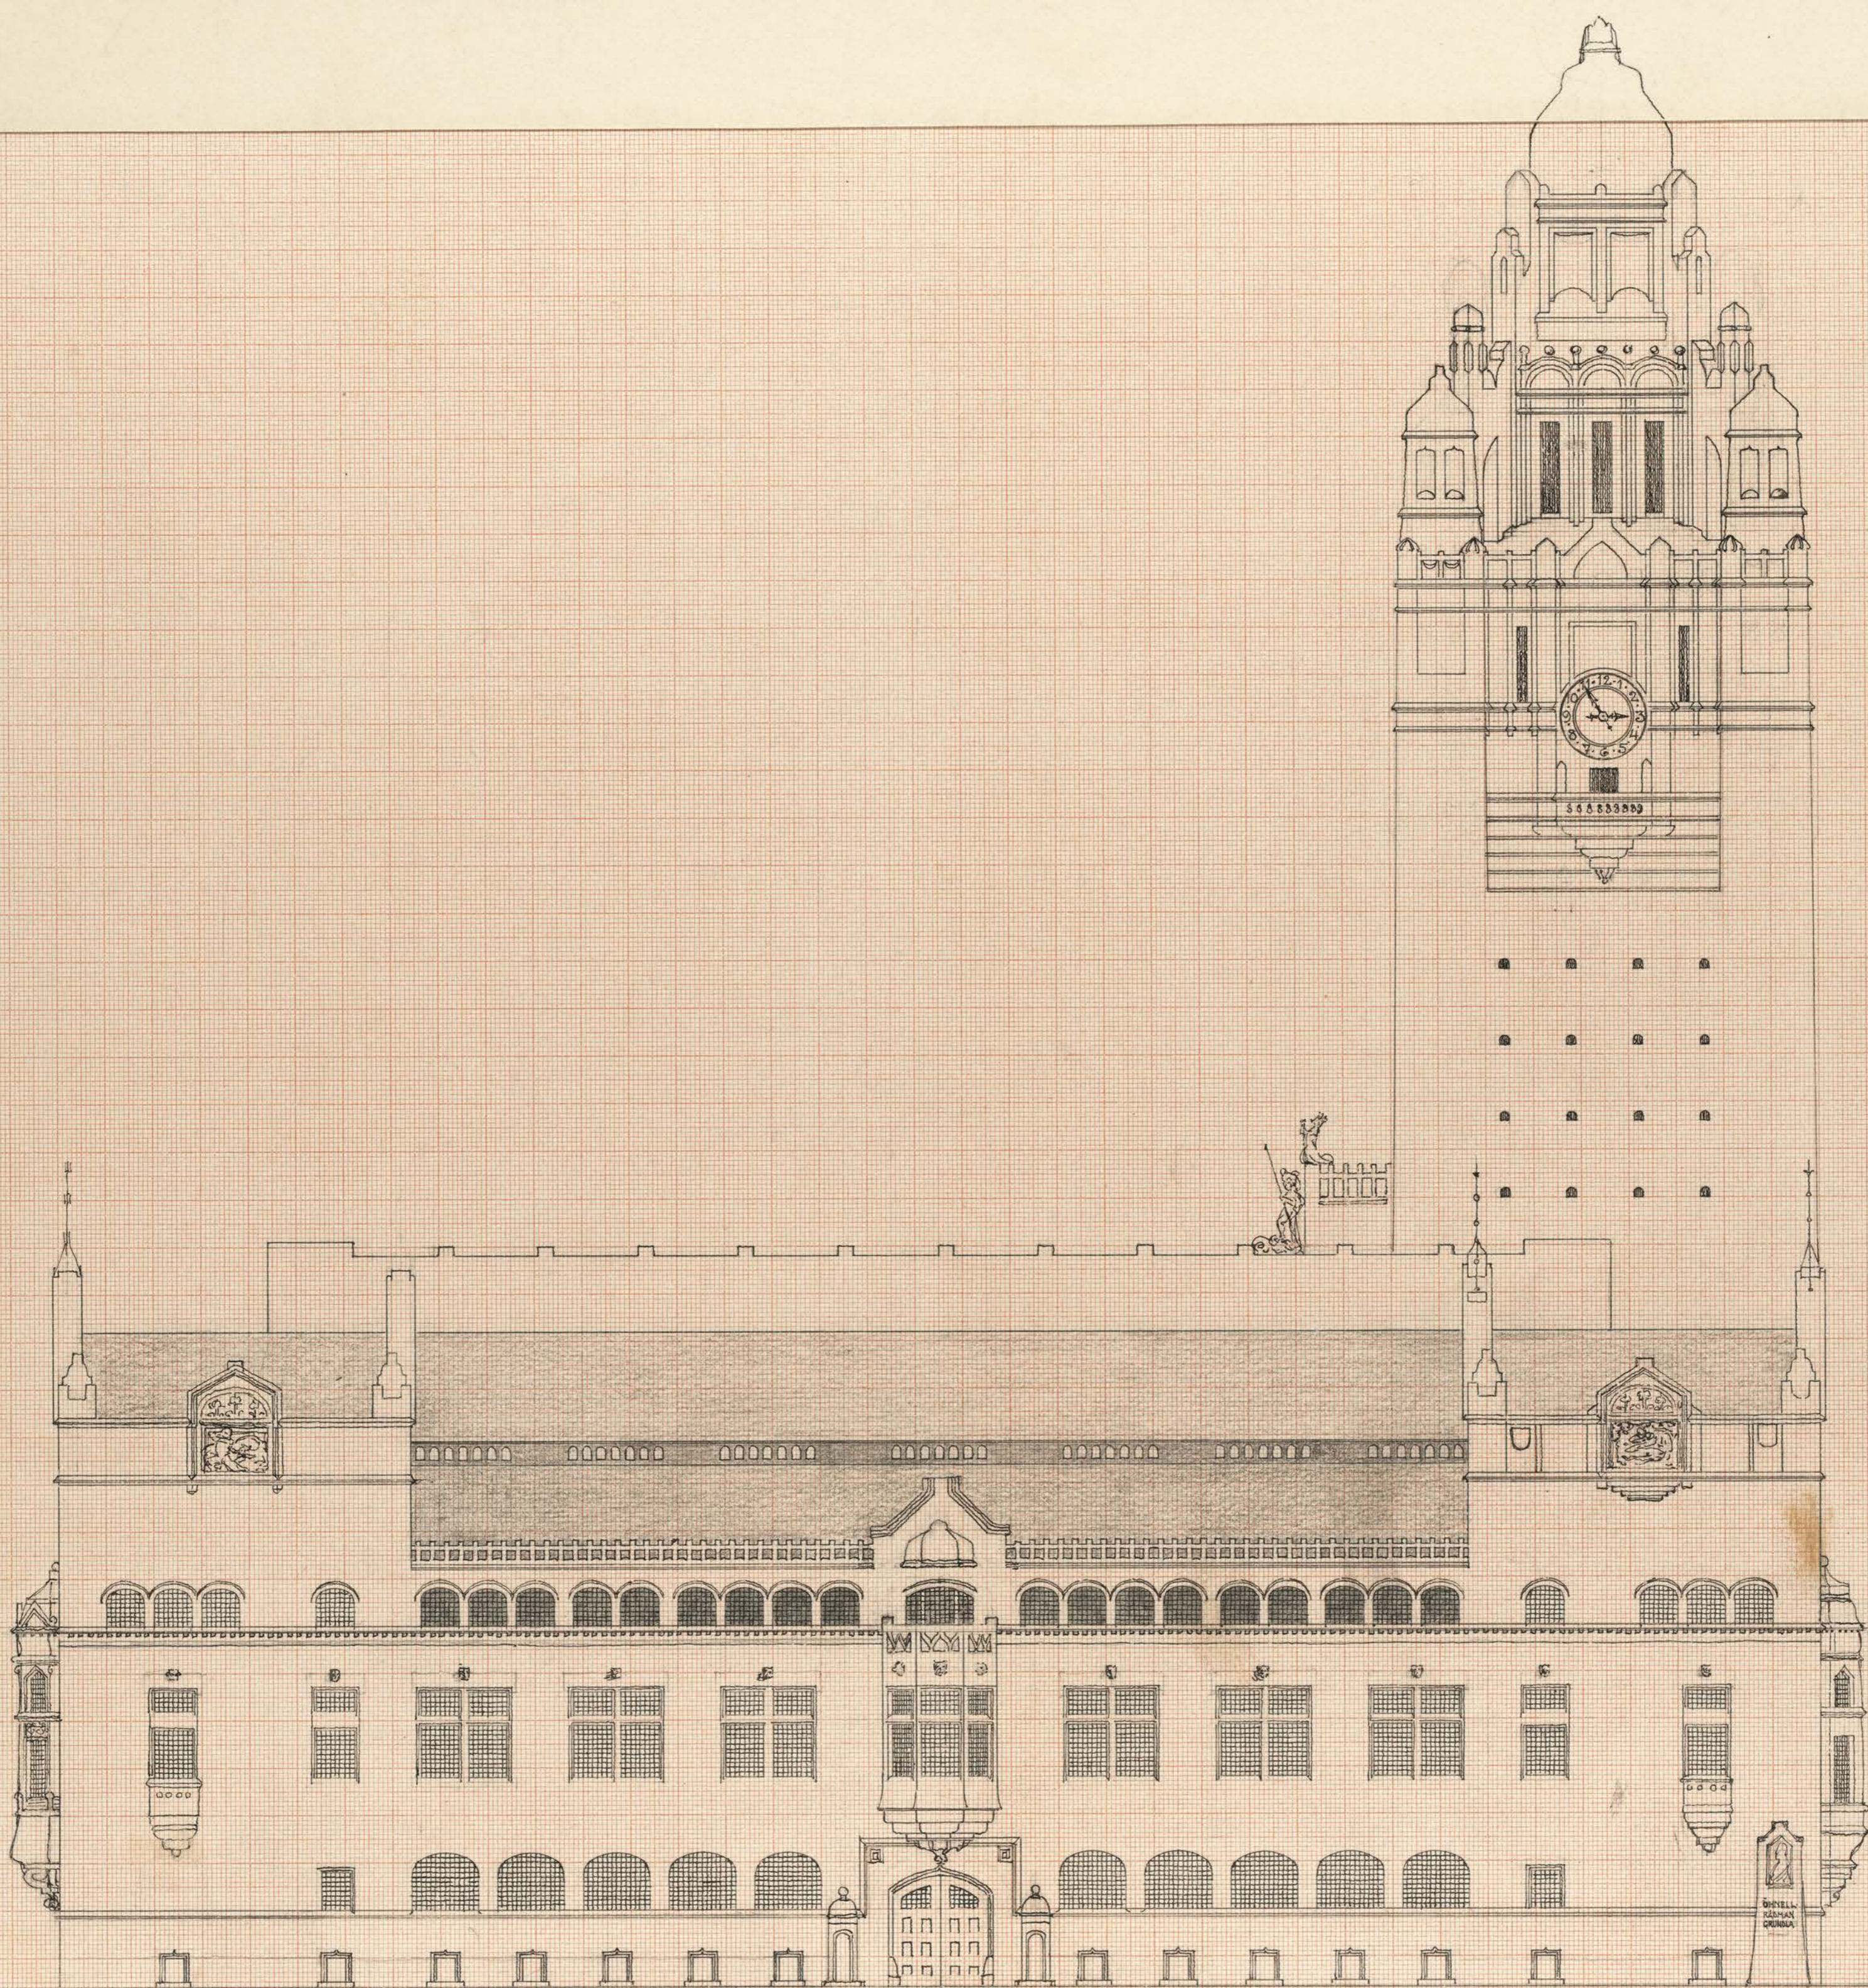

MÅLARDROTTS RÅDHUS

•MÅLARDROTTS RÅDHUSRITNING •  
•FASAD MOT EIRAPLAN •  
•PL. 17 •

10 5 0 5 10 15 20 25 30 35 40 45 50 55 60 65 METER