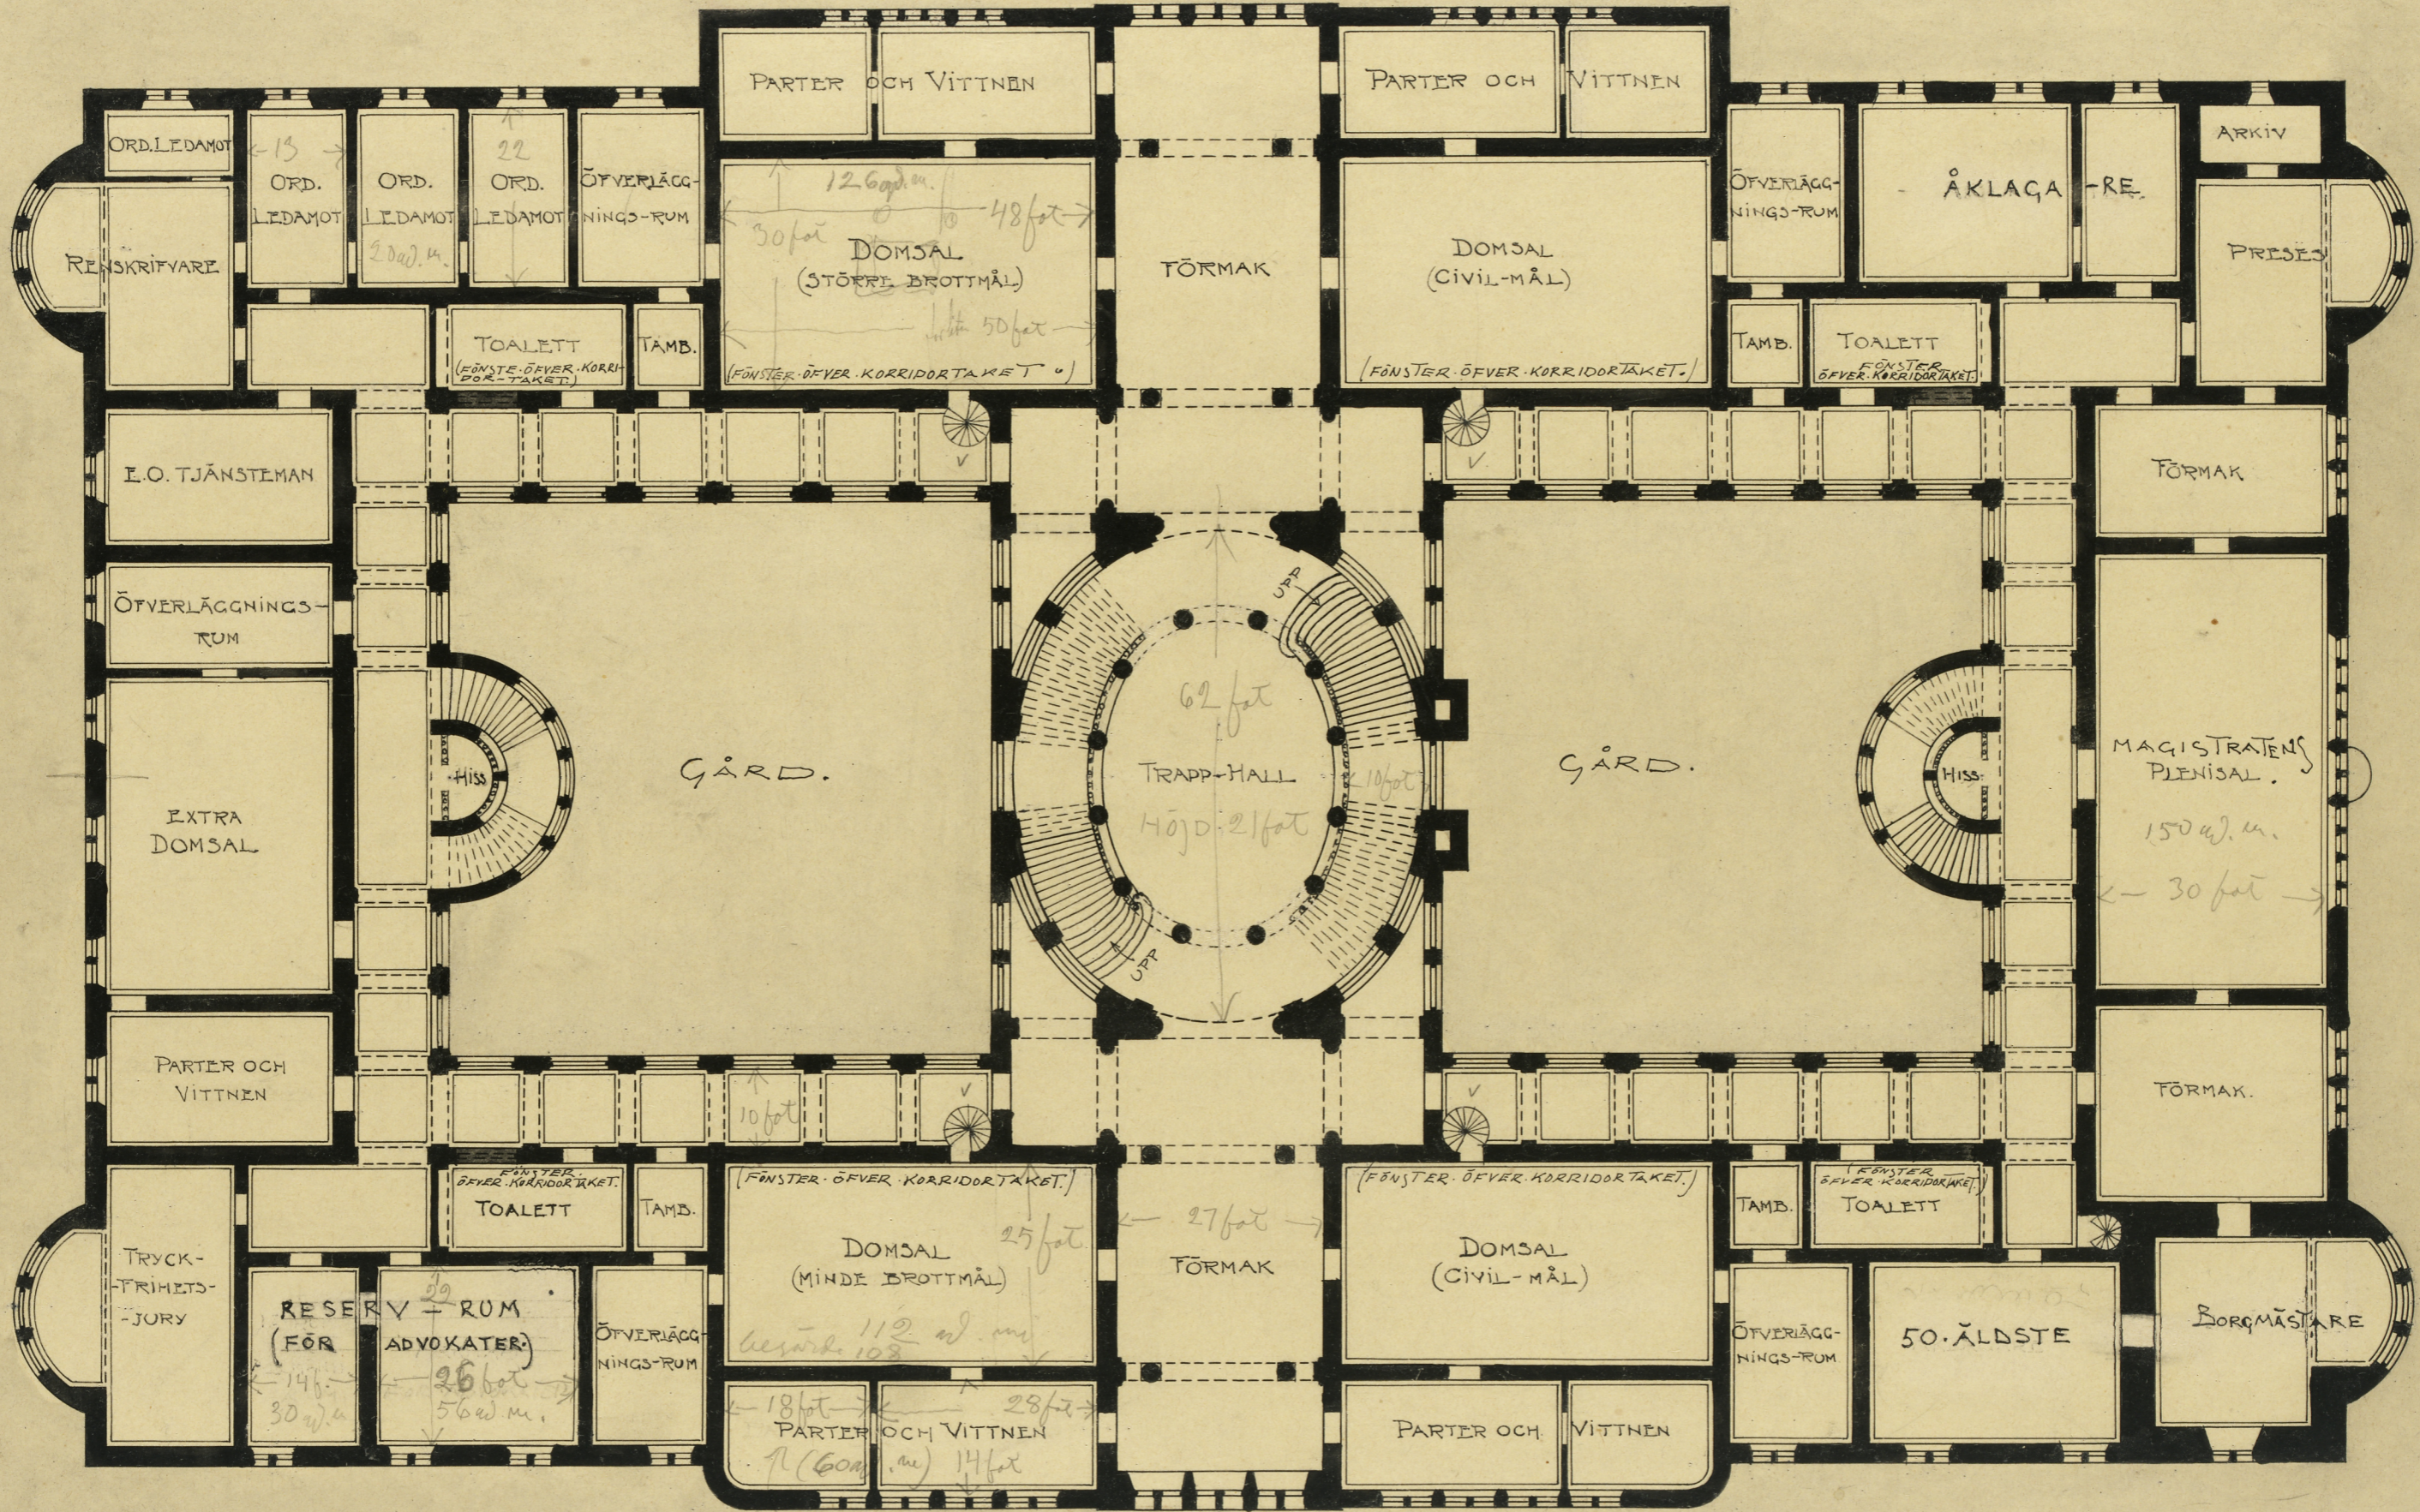

SKISSRITNING TILL RÅDHUS FÖR STOCKHOLMS STAD Å EKKVARNSTOMTEN KUNGS HOLMEN

(HANDVERKAREGATAN.)

(EIRA-PLAN.)

(NYA-KUNGS-HOLMSBRON)

(besvär 50 q m)

PLAN AF VÅNINGEN I TR ÖPP.

RAGNAR ÖSTBERG, APRIL 1902.

(MÅLARE-STRANDVÄGEN.)