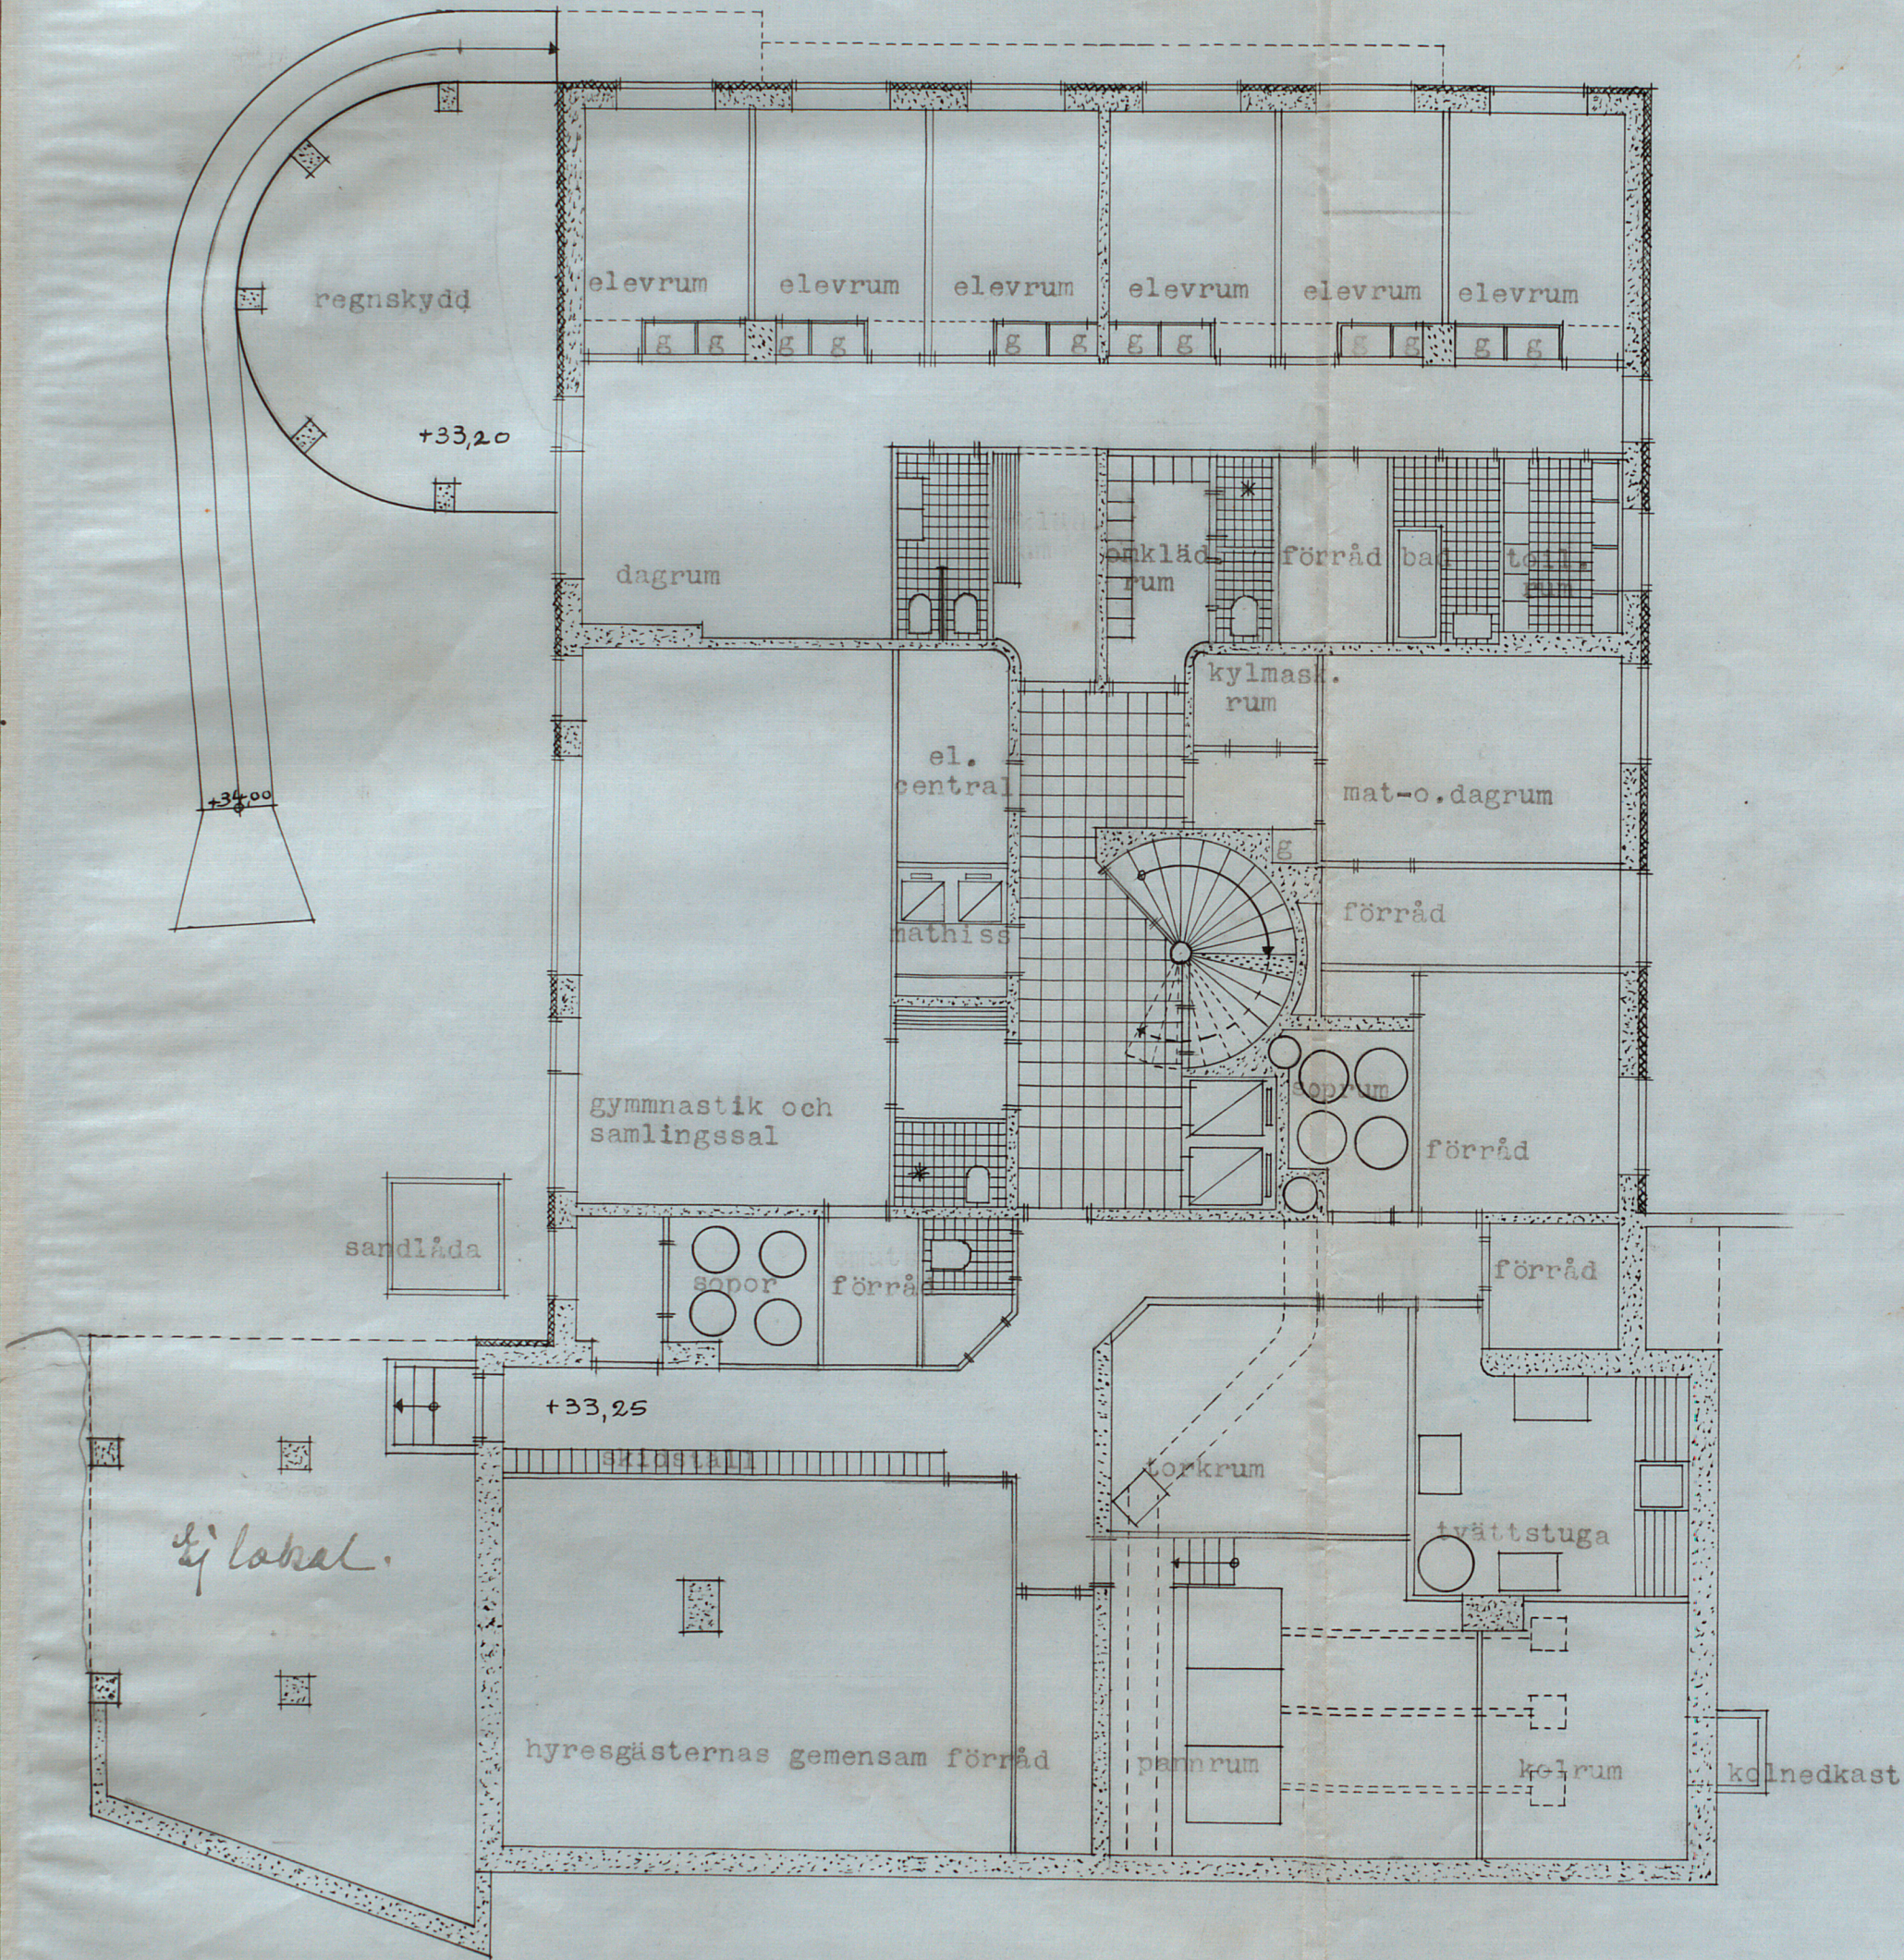

No 189 D1
1938

KV. FODERMARSKEN NR 4

ändringsritning

skala 1:100

1603

Likheten med den fastställda
ritningen bestrykes

BEVARAS

Stockholm den 7 juni 1939

J. Ryggel

källarplan

Stockholm 1 mars 1939

A. Stark, H. Svedberg
arkitekt S.A.R.

A 28259