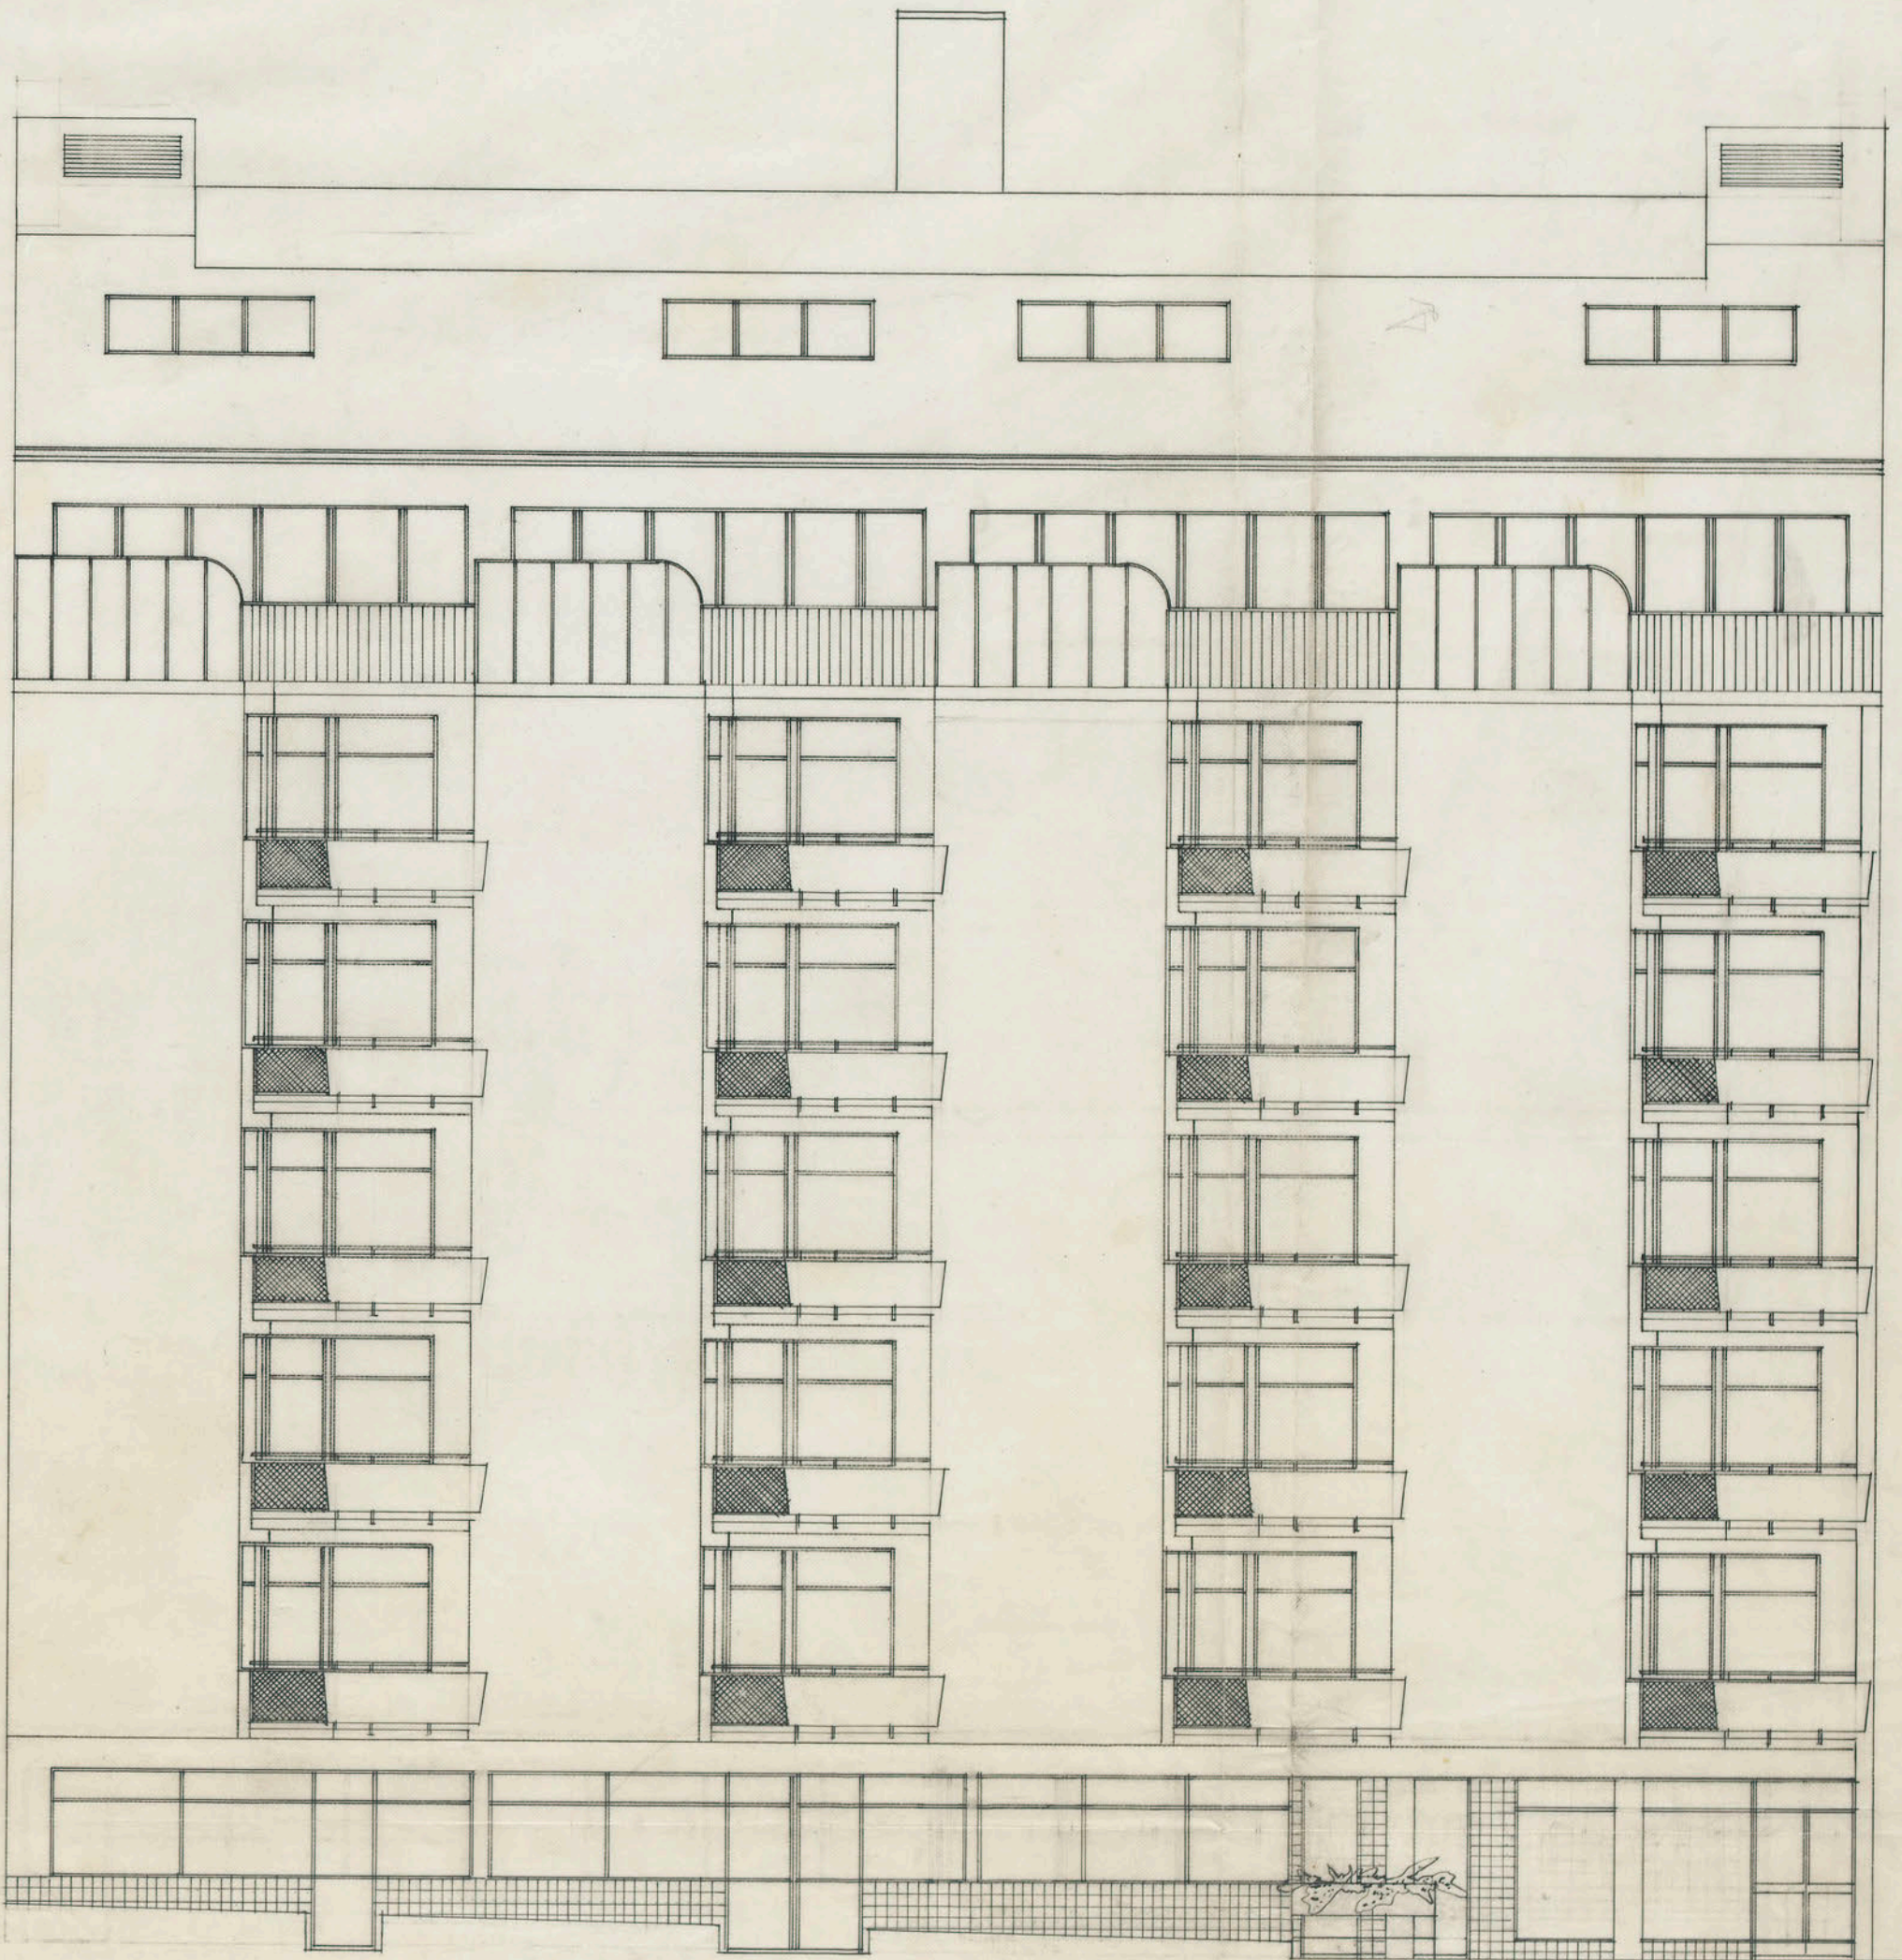

nybyggnad å tomten nr. 13 i kv. FÄGELBÄRSTRÅDET

i Stockholm

fasad mot John Ericssonsgatan

skala 1:100

ING. TILL BYGGNADSNÄMNDEN

- 9 OKT. 1934

0 1 2 3 4 5 6 7 8 9 10

Nr 54 D1
1934

1980

BEVARAS

Likheten med den i enlighet med Kungl. Maj:ts
nådiga resolution av den 5 oktober 1934 av
Byggnadsnämnden fastställda ritningen bestyrkes

Stockholm den 10 oktober 1934

Figur Wetzon

stockholm 1 sept. 1934