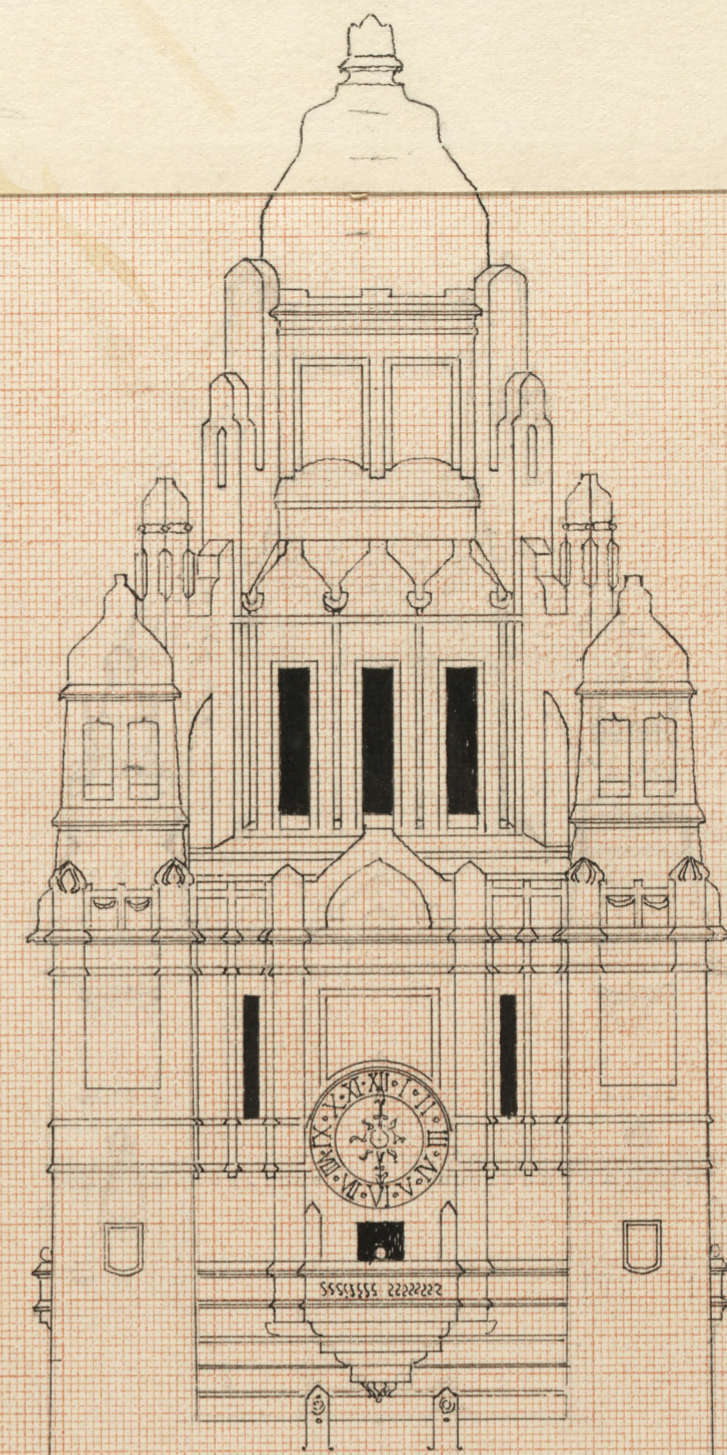

MÄLARDROTTS RÄDHUS

MÄLARDROTTS RÄDHUSRITNING
FASAD MOT MÄLARSTRANDVÄGEN
PL. 16

10 5 0 5 10 15 20 25 30 35 40 45 50 55 60 65-METER