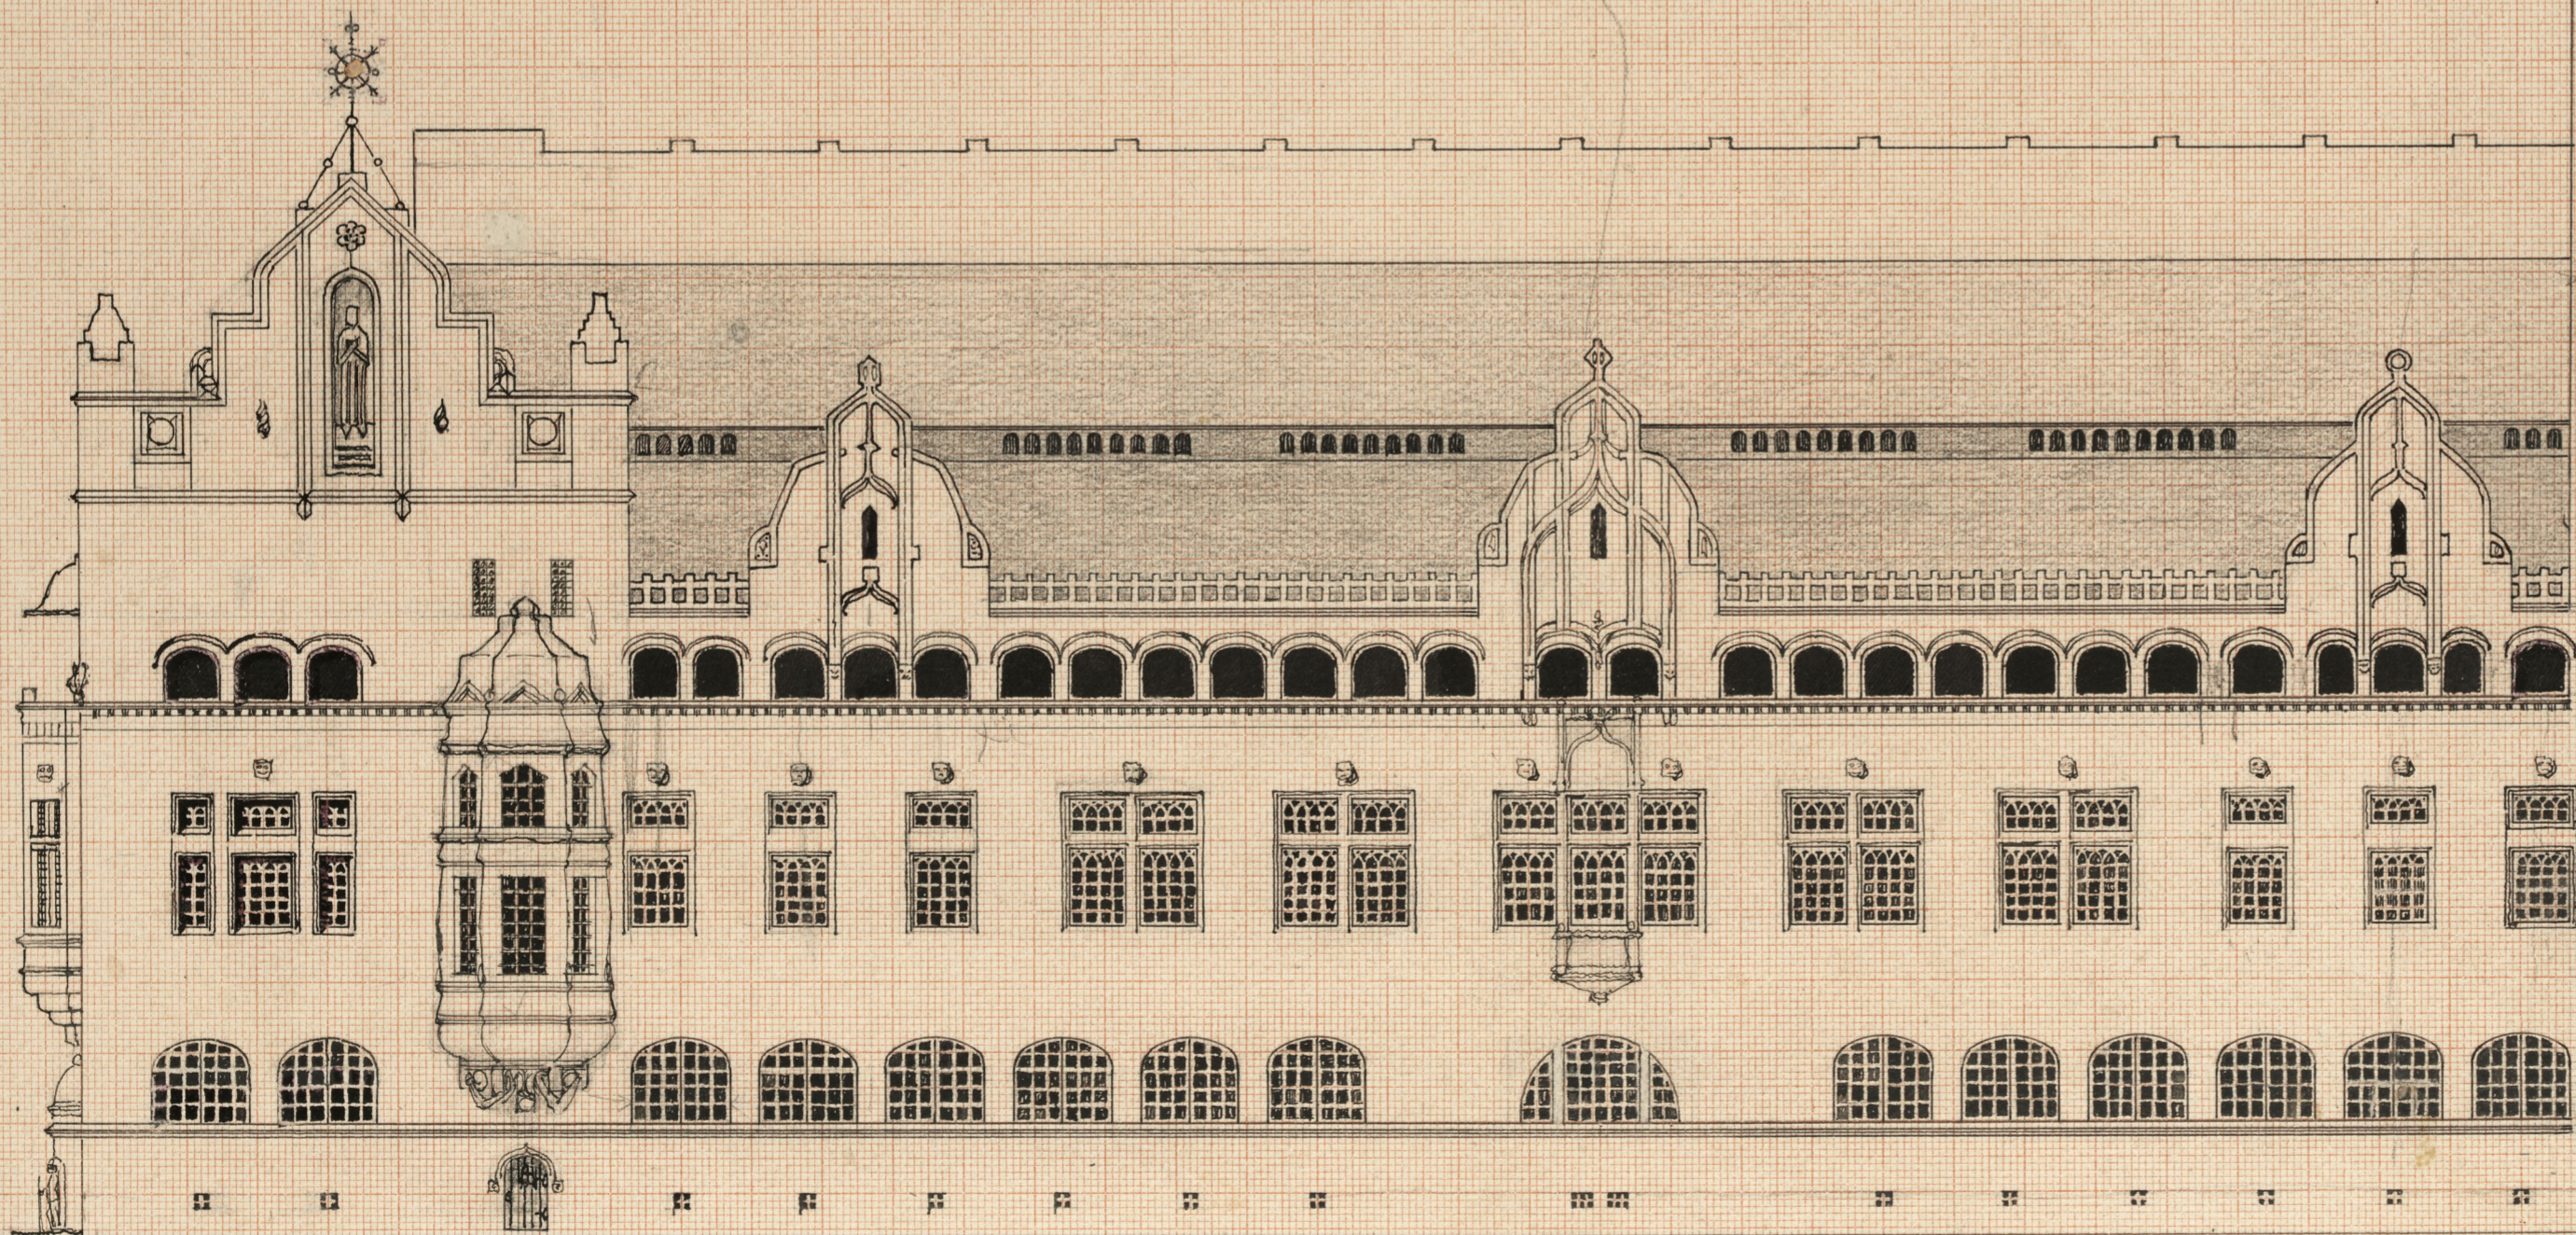

MÄLARDROTTS RÄDHUS

MÄLARDROTTS RÄDHUSRITNING
FASAD MOT MÄLARSTRANDVÄGEN
PL. 16

10 5 0 5 10 15 20 25 30 35 40 45 50 55 60 65-METER