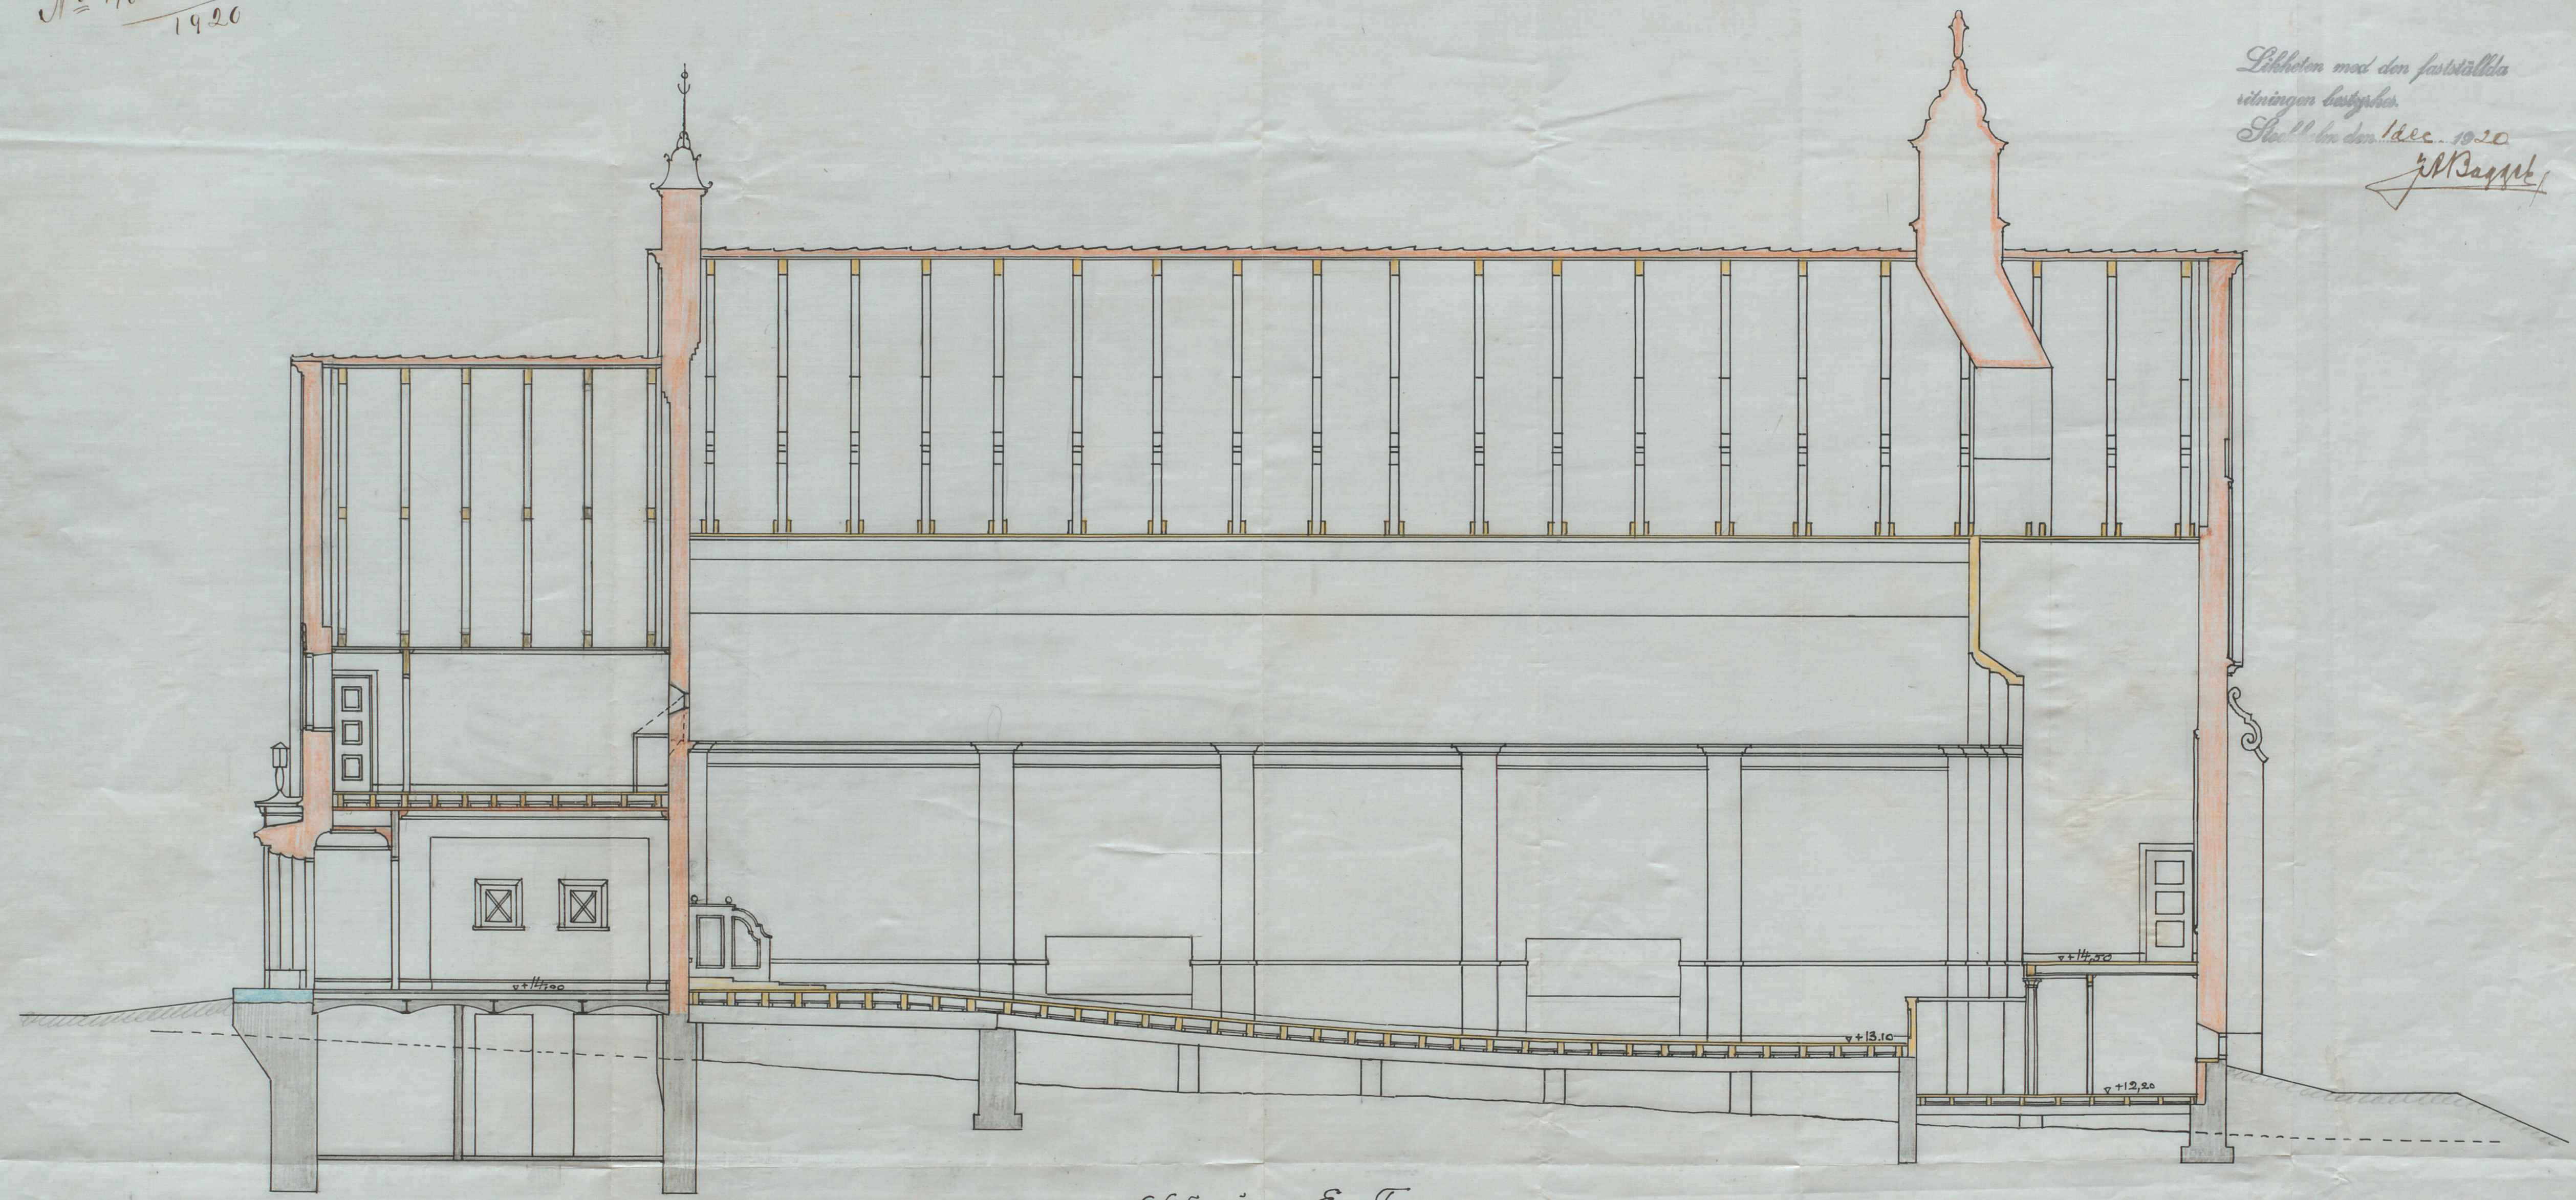

Biografen 7

Ritning till biografbyggnad vid Alvik.

N° 40 Bmml
1920

M.B. TILL BYGGNADSKOMMUNEN
23 NOV. 1920

arende
entl. biografkarta
Brofarna

BEVARAS

17 II 20
Aust. Amelin

Likheten med den fastställda
ritningen bestrykes.
Stockholm den 1 dec. 1920

J. B. Bagge

Skärning E-F