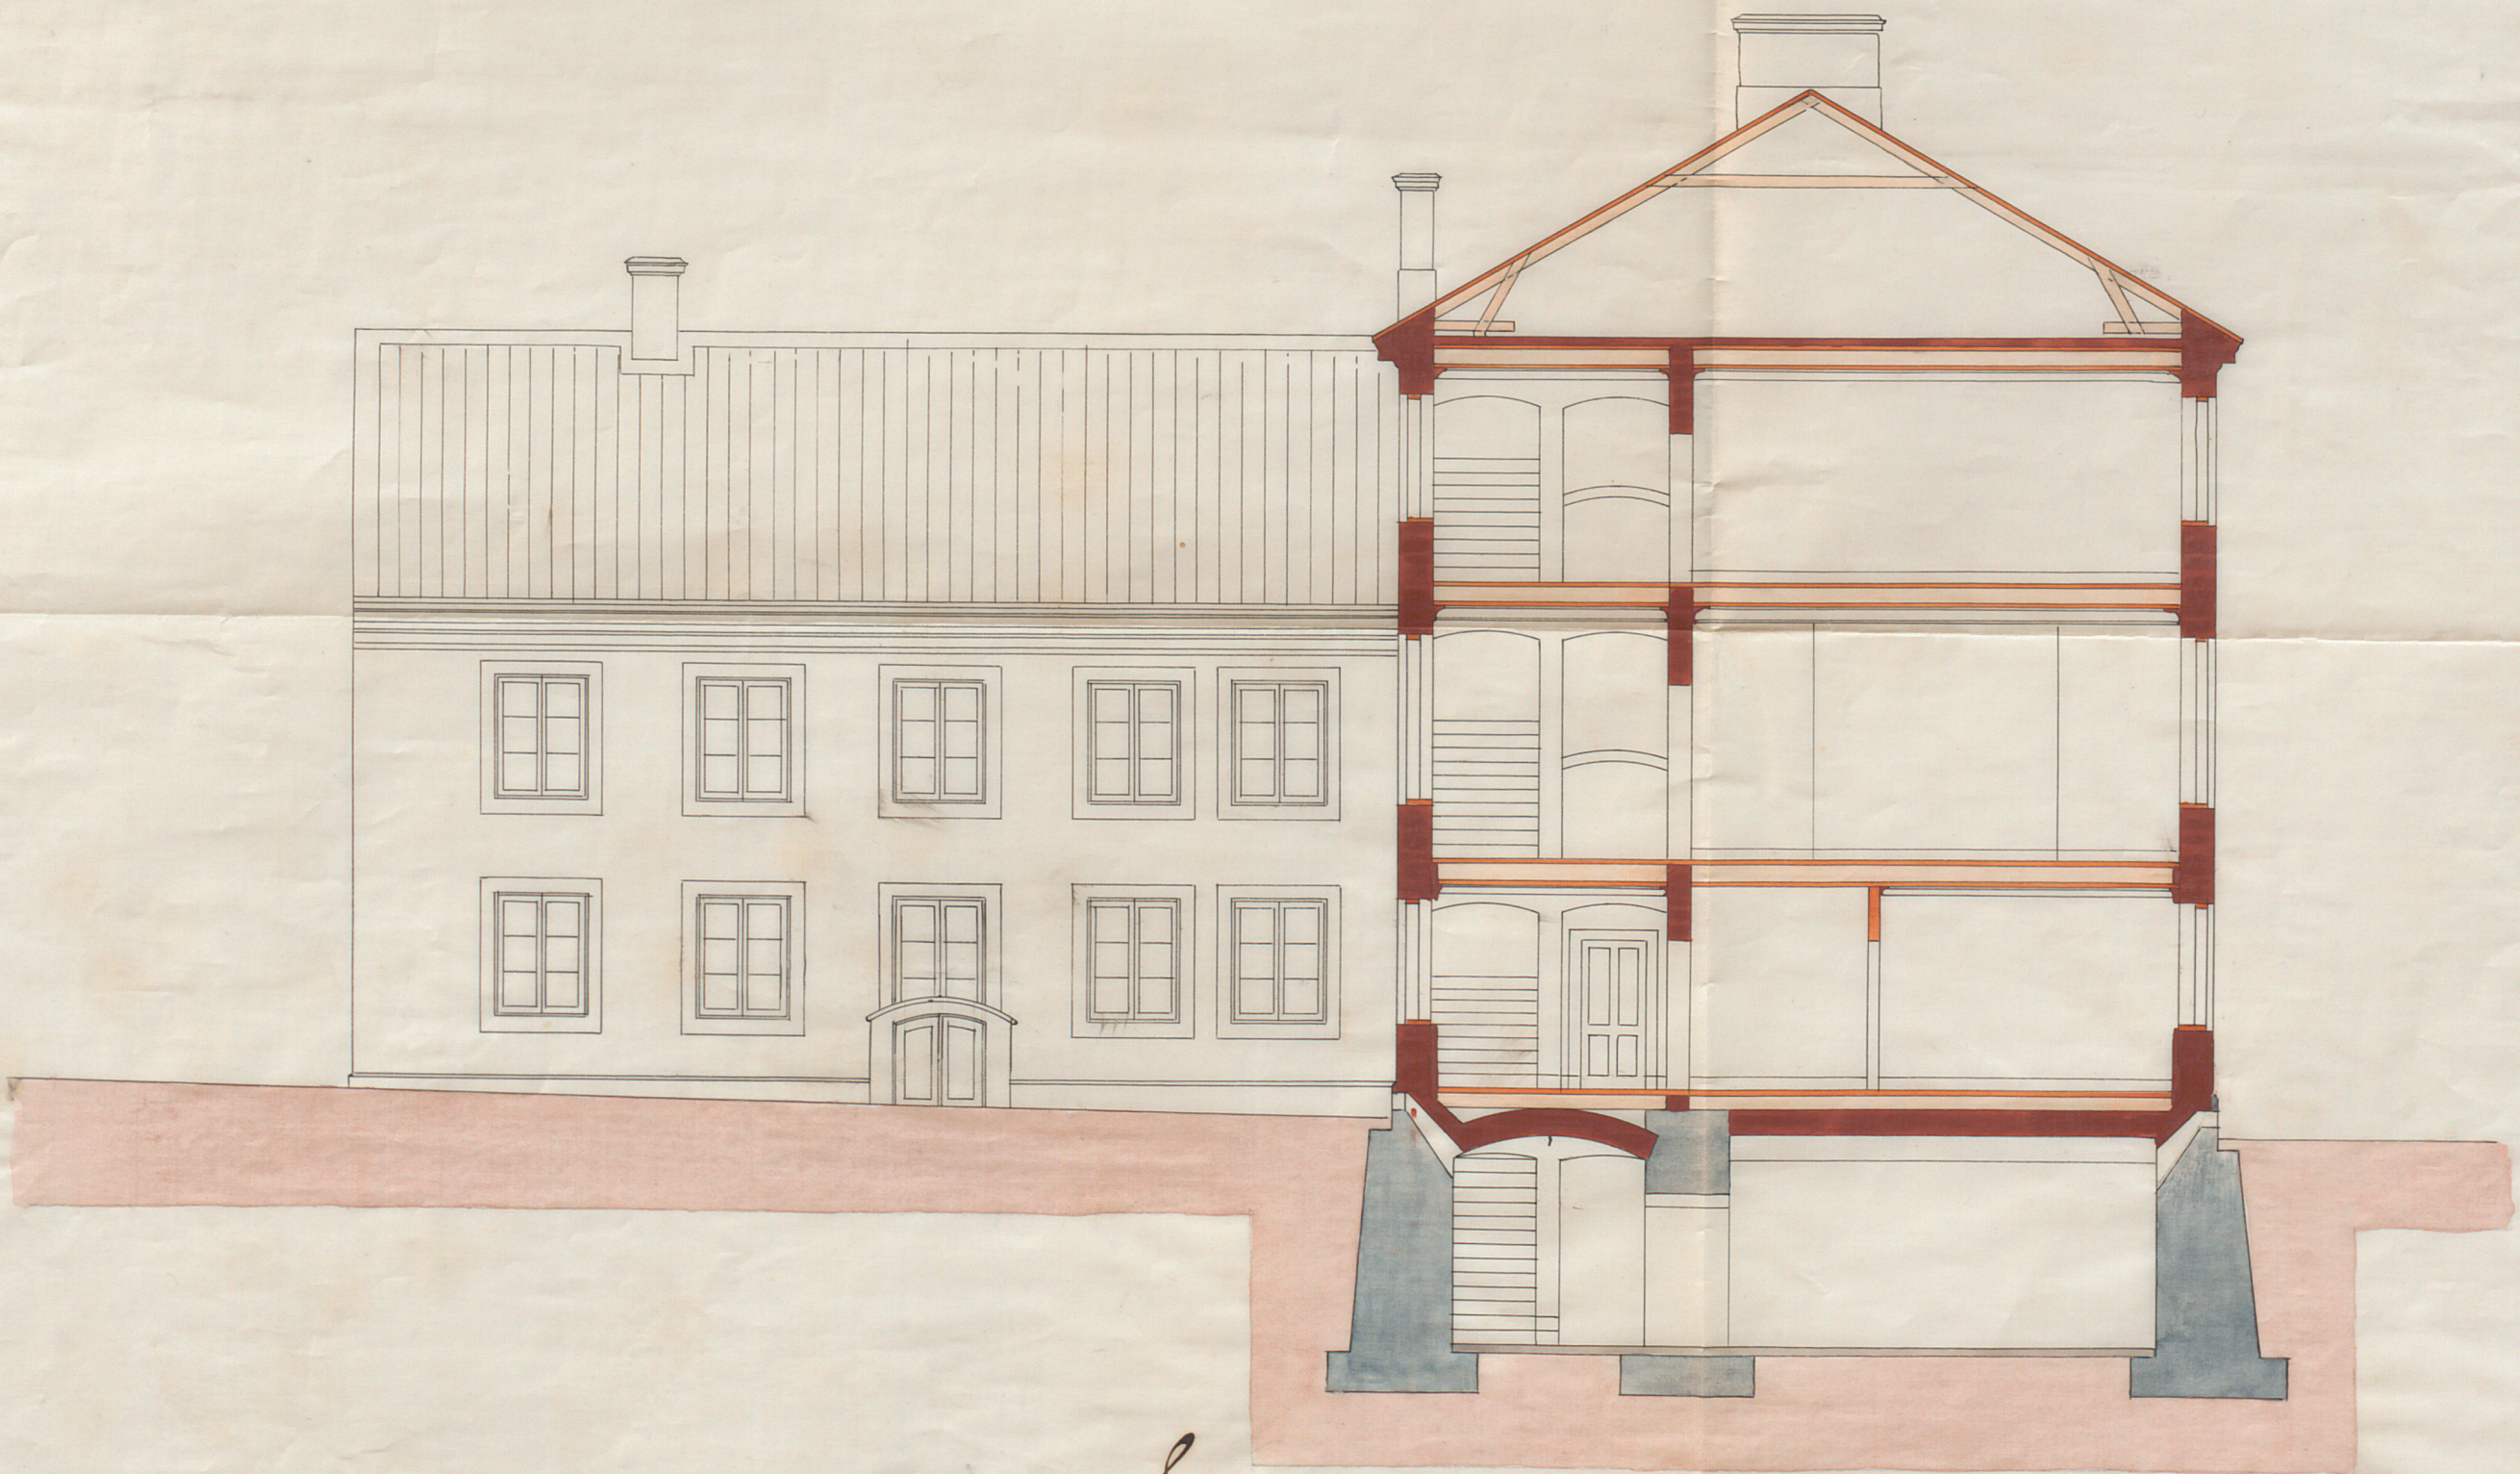

Ritning till tillbyggnad af huset N:o 16 vid Monteliusgatan inom Quartet Skalmjöläsaren Ståne i Ad. Fredriks församling.

Likheten med den förtjellens utseendet betygses.

Stockholm den 18 Augusti 1875

Ludvig Hedell

Fasad åt Öster.

Section i AB.

Stockholm i juli 1875.  
O. Hj. Nummers

10 5 0 10 20 30 40 50 Tot.