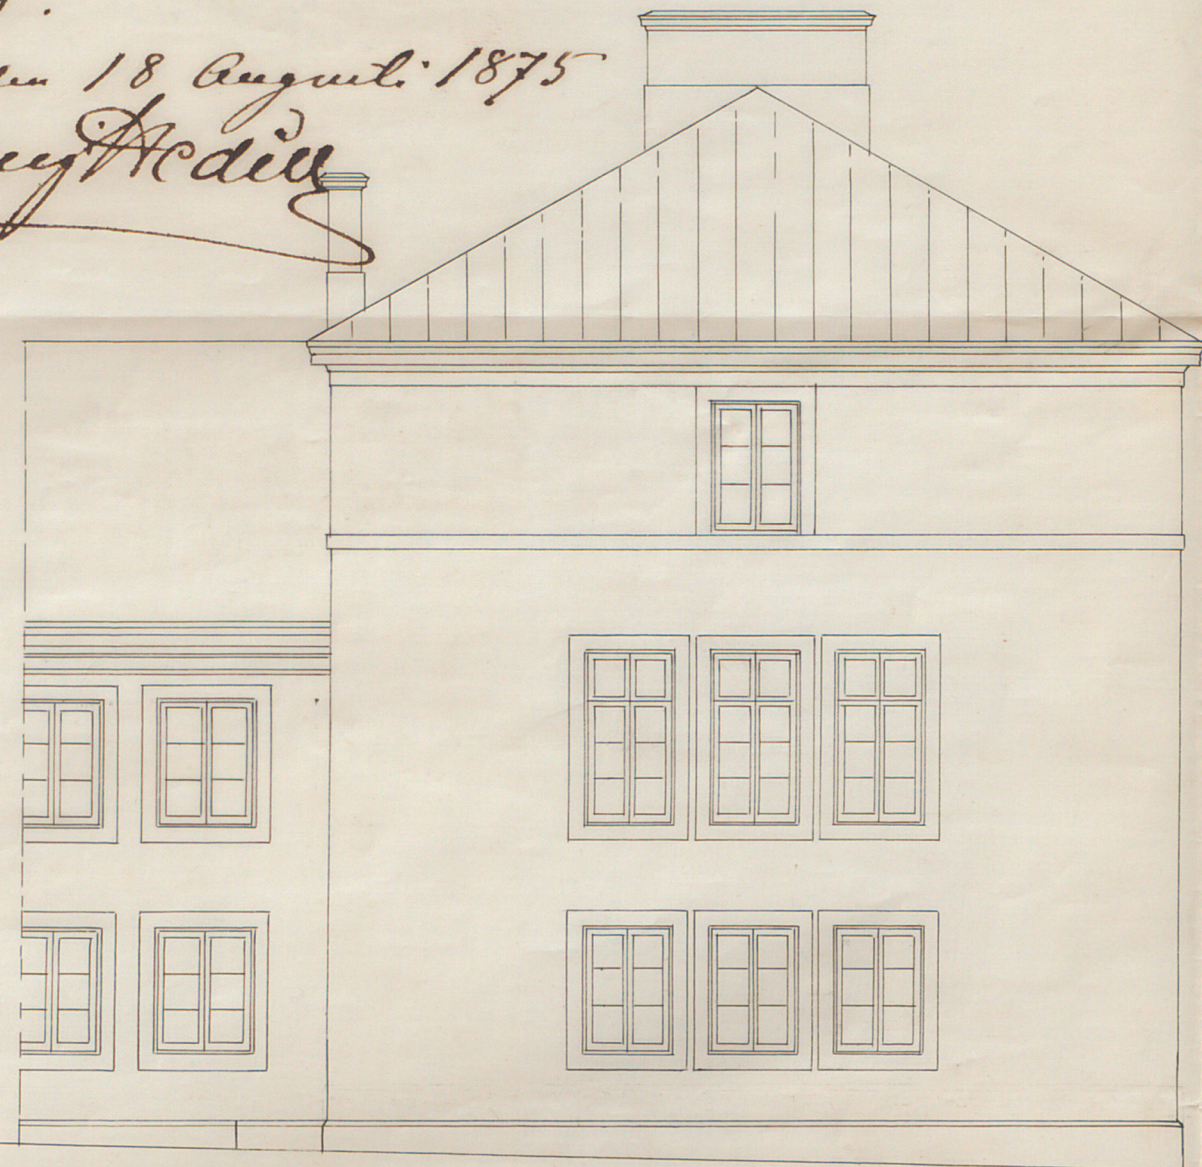

Ritning till tillbyggnad af huset N:o 16 vid Monteliusgatan inom Quartet Skalmjöläsaren Ståne i Ad. Fredriks församling.

Likheten med den förtjellens utseendet betygses.

Stockholm den 18 Augusti 1875

Ludvig Hedell

Fasad åt Öster.

Section i AB.

Stockholm i juli 1875.  
O. Hj. Nummers

10 5 0 10 20 30 40 50 Tot.