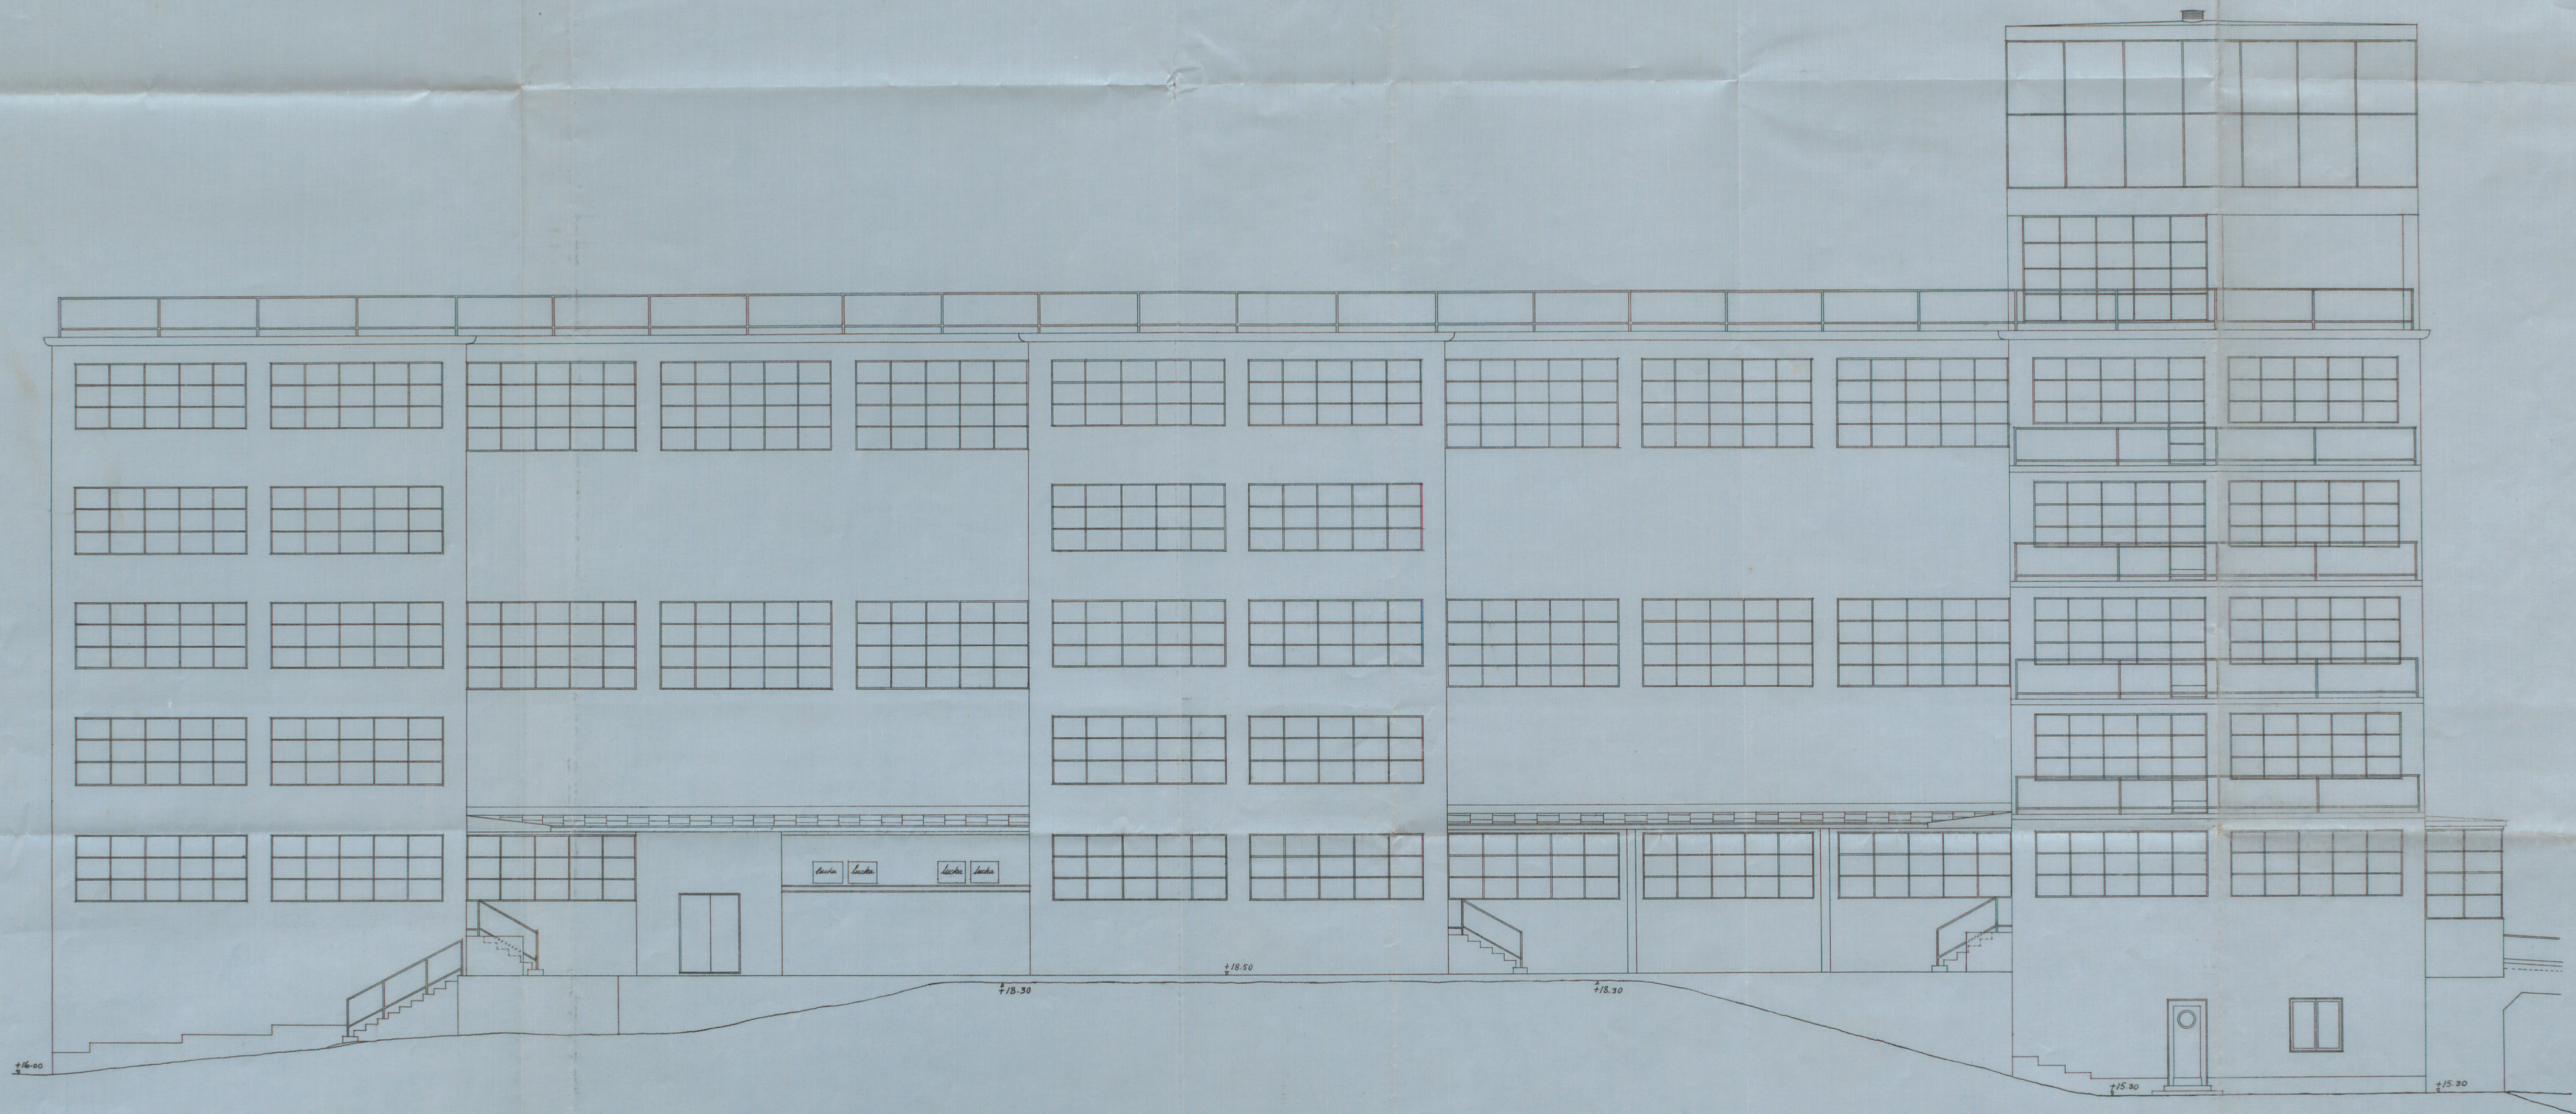

№ 124 B1
 1929
 RITNING TILL NYBYGGNAD FÖR KOOPERATIVA
 FÖRBUNDETS GLÖDLAMPFABRIK Å TOMT INOM
 ETT MÅNTAL HAMMARBY N:1 NACKA SOCKEN

ARB. TILL BYGGNADSNÄMNDEN
 9 - JULI 1929

Lektion med den fastställda
 utövningen beviljas
 Stockholm den 4 sept. 1929
 J. J. Nordberg

Basal mot Nord

KOOPERATIVA FÖRBUNDET
 ARKITEKTKONTORET
 Edith Sundahl